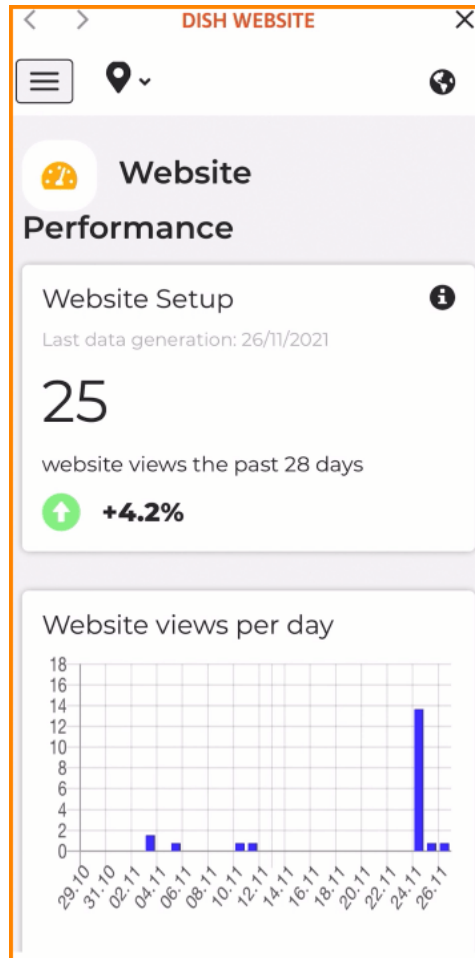

Jakmile jste přihlášení do aplikace DISH, klikněte na **Web DISH**.

Poté vyberte **DISH Website** z nabídky rychlých akcí. **Poznámka: Otevření otevírací doby a obsahu získáte rychleji, když je otevřete zde.**

**i** To je vše. Nyní máte přístup k řídicímu panelu webu DISH.

Skenováním přejděte do interaktivního přehrávače