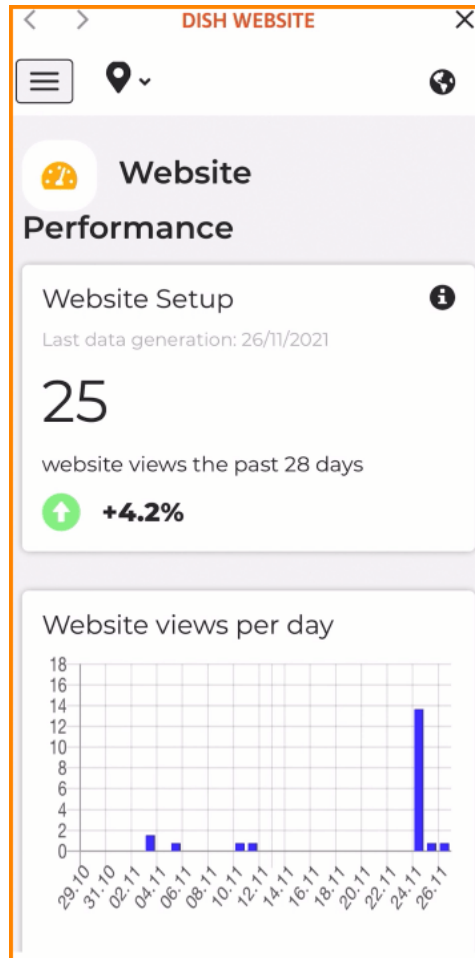

Una vez que haya iniciado sesión en la aplicación DISH, haga clic en [Sitio web de DISH](#).

- 🔑 Luego, selecciona "Sitio web de DISH" en el menú de acciones rápidas. **Nota: Puedes acceder más rápido a tu horario de atención y contenido abriéndolos desde aquí.**

 Listo. Ya tienes acceso al panel de control de tu sitio web de DISH.

Escanee para ir al reproductor interactivo