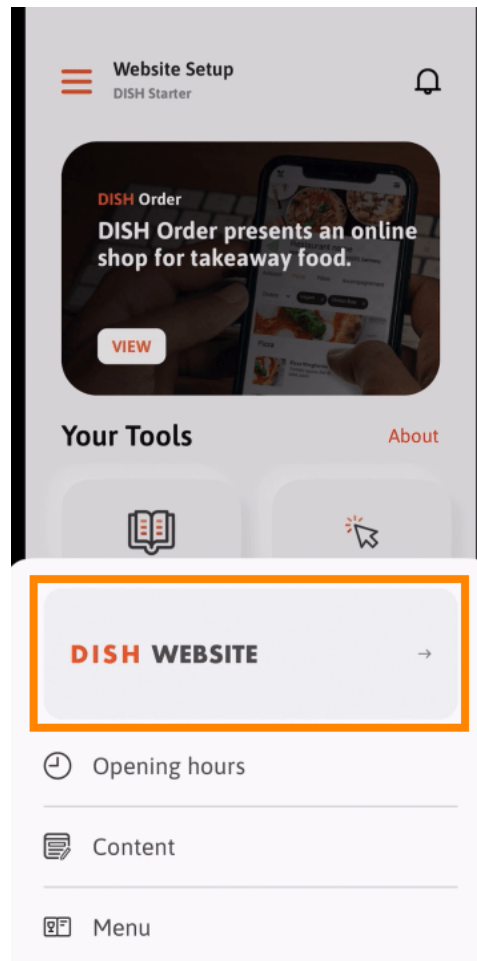

- 📱 Nakon što ste prijavljeni u aplikaciju DISH, kliknite na **Web mjesto DISH**.

Zatim odaberite **DISH web mjesto** iz izbornika brzih radnji. **Napomena: možete brže pristupiti radnom vremenu i sadržaju ako ih otvorite odavde.**

 To je to. Sada imate pristup nadzornoj ploči svoje web stranice DISH.

Skenirajte za odlazak na interaktivni player