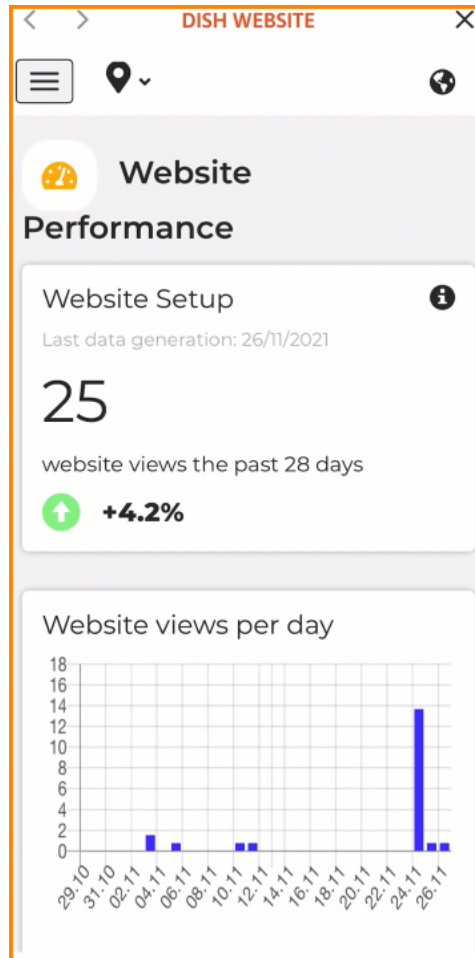

- 📱 Nakon što ste prijavljeni u aplikaciju DISH, kliknite na **Web mjesto DISH**.

Zatim odaberite **DISH web mjesto** iz izbornika brzih radnji. **Napomena: možete brže pristupiti radnom vremenu i sadržaju ako ih otvorite odavde.**

 To je to. Sada imate pristup nadzornoj ploči svoje web stranice DISH.

Skenirajte za odlazak na interaktivni player