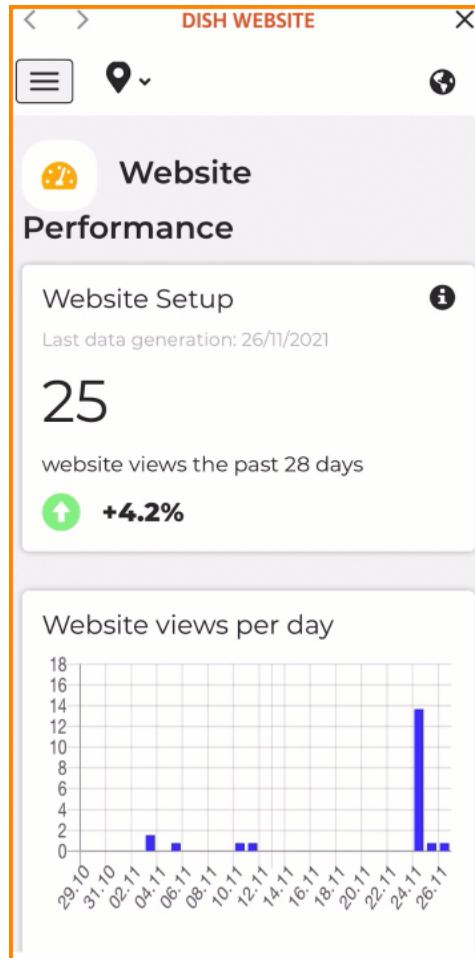

Miután bejelentkezett a DISH alkalmazásba, kattintson [a DISH webhelyre](#).

Ezután válassza ki a **DISH webhelyet** a gyors műveleti menüből. **Megjegyzés: Nyitvatartási idejét és tartalmait gyorsabban érheti el, ha innen nyitja meg azokat.**

 Ennyi. Mostantól hozzáférhet a DISH webhely irányítópultjához.

Szkenelés az interaktív lejátszó megnyitásához