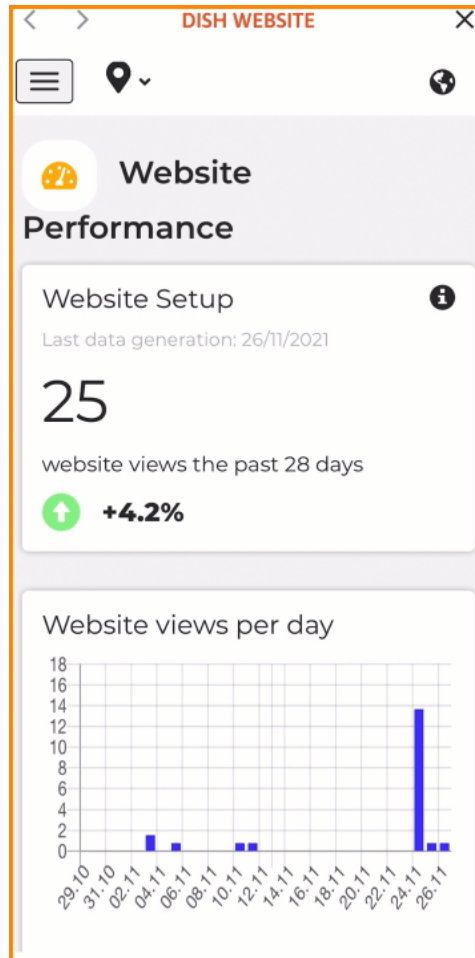

Miután bejelentkezett a DISH alkalmazásba, kattintson [a DISH webhelyre](#) .

Ezután válassza ki a **DISH webhelyet** a gyors műveleti menüből. **Megjegyzés: Nyitvatartási idejét és tartalmait gyorsabban érheti el, ha innen nyitja meg azokat.**

 Ennyi. Mostantól hozzáférhet a DISH webhely irányítópultjához.

Szkennelés az interaktív lejátszó megnyitásához