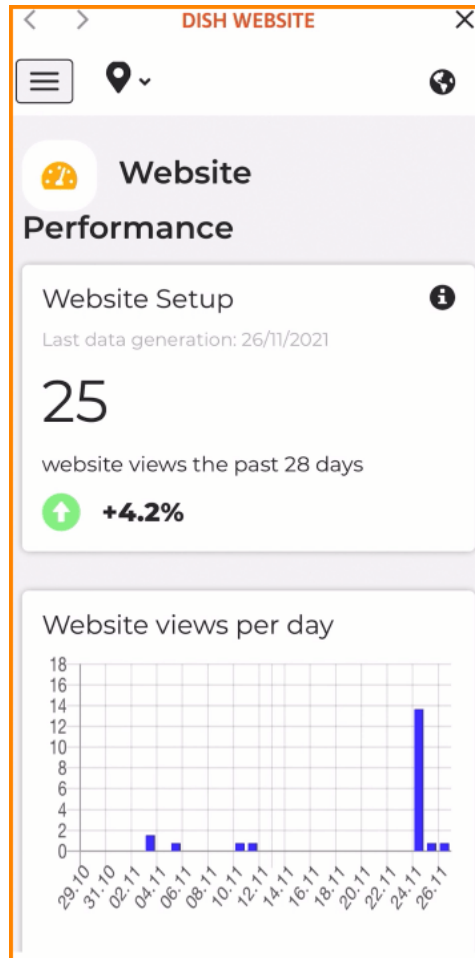

Depois de fazer login no aplicativo DISH, clique em **Site DISH**.

Em seguida, selecione **DISH Website** no menu de ação rápida. **Nota: Você pode acessar seu horário de funcionamento e conteúdo mais rapidamente abrindo-os aqui.**

 Pronto. Agora você tem acesso ao painel do seu site DISH.

Digitalize para ir para o player interativo