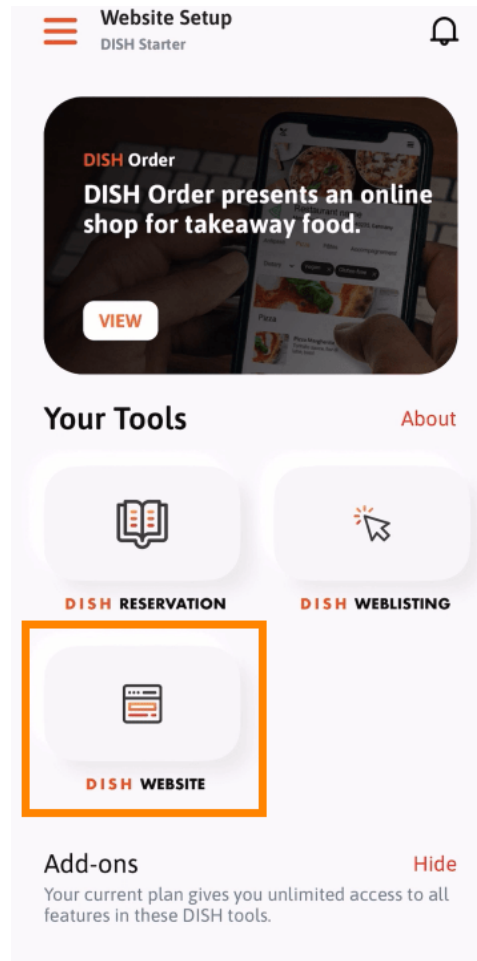

📱 După ce v-ați conectat la aplicația DISH, faceți clic pe **site-ul DISH**.

- Apoi selectați **DISH Website** din meniul de acțiuni rapide. **Notă: Puteți accesa mai rapid orele de funcționare și conținutul deschizându-le de aici.**

 Asta este. Acum aveți acces la tabloul de bord al site-ului dvs. DISH.

Scanați pentru a accesa playerul interactiv