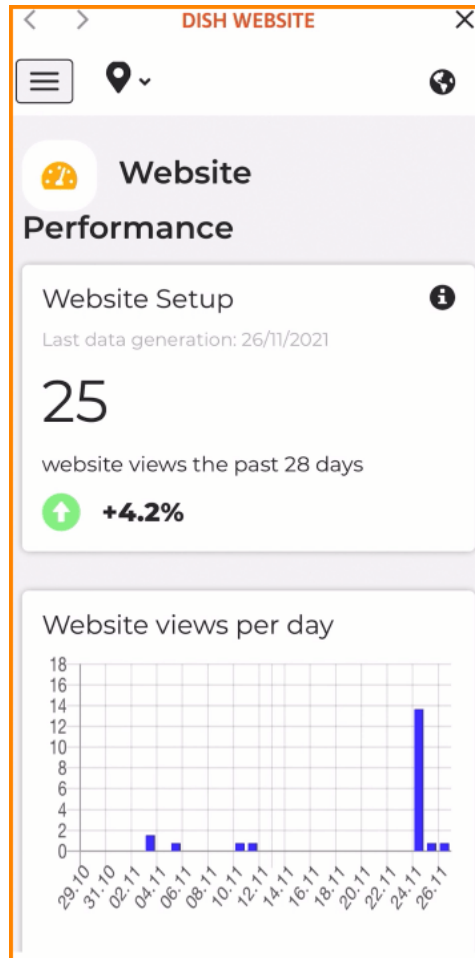

📱 După ce v-ați conectat la aplicația DISH, faceți clic pe **site-ul DISH**.

- Apoi selectați **DISH Website** din meniul de acțiuni rapide. **Notă: Puteți accesa mai rapid orele de funcționare și conținutul deschizându-le de aici.**

 Asta este. Acum aveți acces la tabloul de bord al site-ului dvs. DISH.

Scanați pentru a accesa playerul interactiv