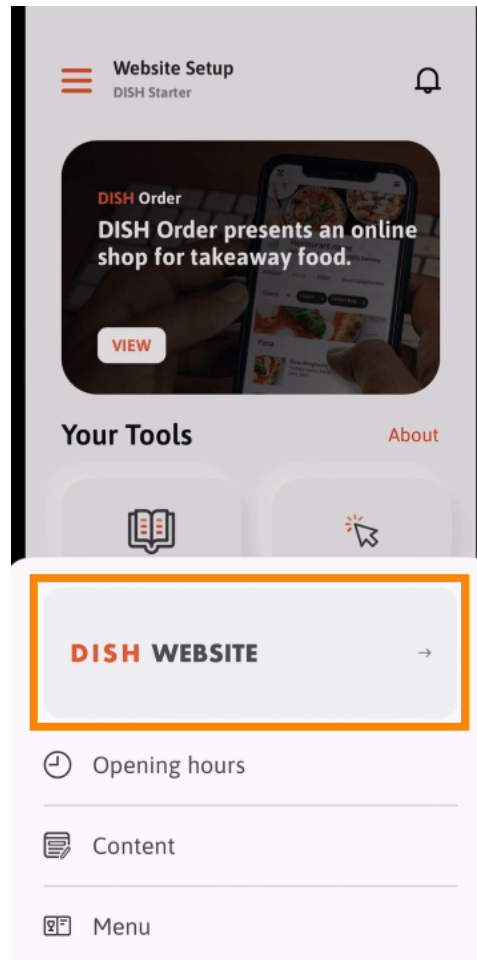

📱 După ce v-ați conectat la aplicația DISH, faceți clic pe **site-ul DISH**.

- Apoi selectați **DISH Website** din meniul de acțiuni rapide. **Notă: Puteți accesa mai rapid orele de funcționare și conținutul deschizându-le de aici.**

 Asta este. Acum aveți acces la tabloul de bord al site-ului dvs. DISH.

Scanați pentru a accesa playerul interactiv