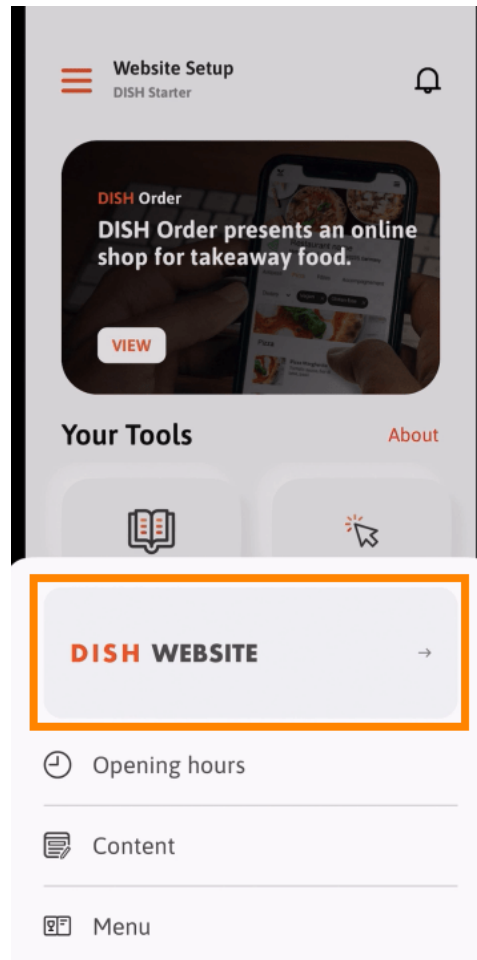

- 📱 Po prihlásení do aplikácie DISH kliknite na **Webovú stránku DISH**.

Potom vyberte **DISH Website** z ponuky rýchlych akcií. **Poznámka: Otváracie hodiny a obsah získate rýchlejšie, ak ich otvoríte odtiaľto.**

i To je všetko. Teraz máte prístup k hlavnému panelu vášho webu DISH.

Skenovaním prejdite do interaktívneho prehrávača