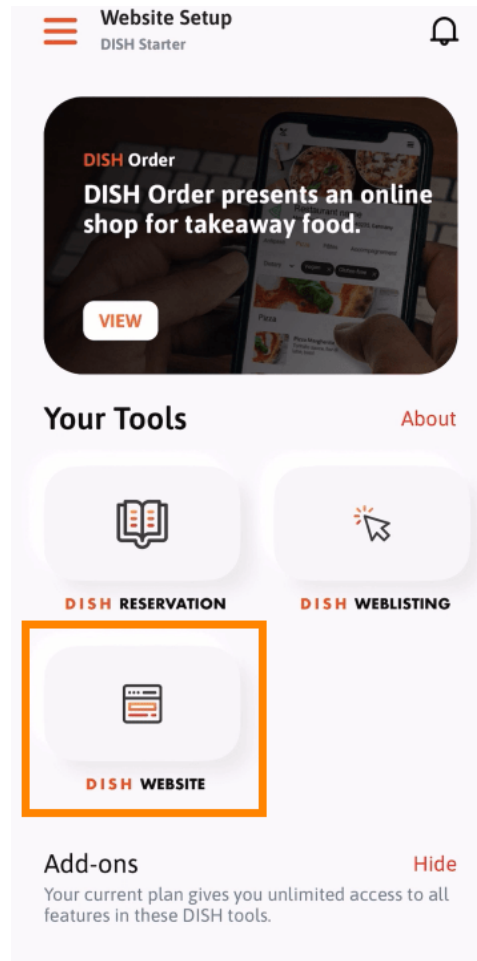

- 📱 Po prihlásení do aplikácie DISH kliknite na **Webovú stránku DISH**.

Potom vyberte **DISH Website** z ponuky rýchlych akcií. **Poznámka: Otváracie hodiny a obsah získate rýchlejšie, ak ich otvoríte odtiaľto.**

i To je všetko. Teraz máte prístup k hlavnému panelu vášho webu DISH.

Skenovaním prejdite do interaktívneho prehrávača