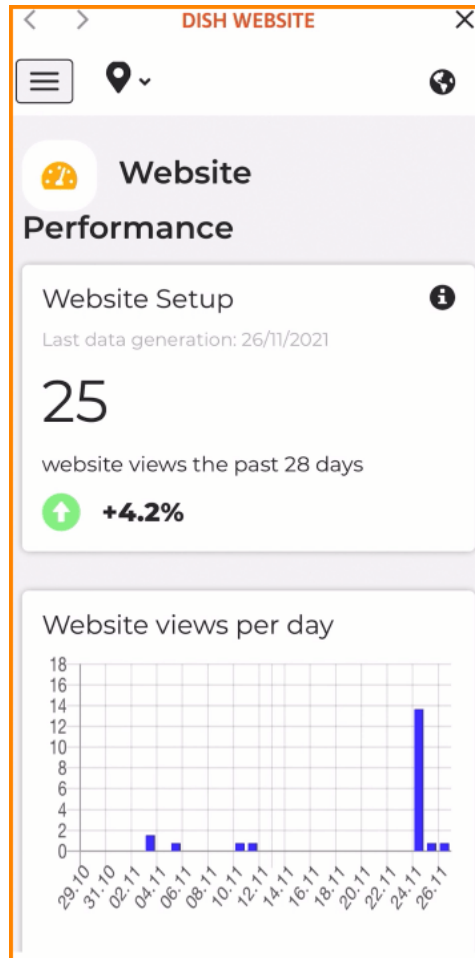

- 📱 Po prihlásení do aplikácie DISH kliknite na **Webovú stránku DISH**.

Potom vyberte **DISH Website** z ponuky rýchlych akcií. **Poznámka: Otváracie hodiny a obsah získate rýchlejšie, ak ich otvoríte odtiaľto.**

i To je všetko. Teraz máte prístup k hlavnému panelu vášho webu DISH.

Skenovaním prejdite do interaktívneho prehrávača