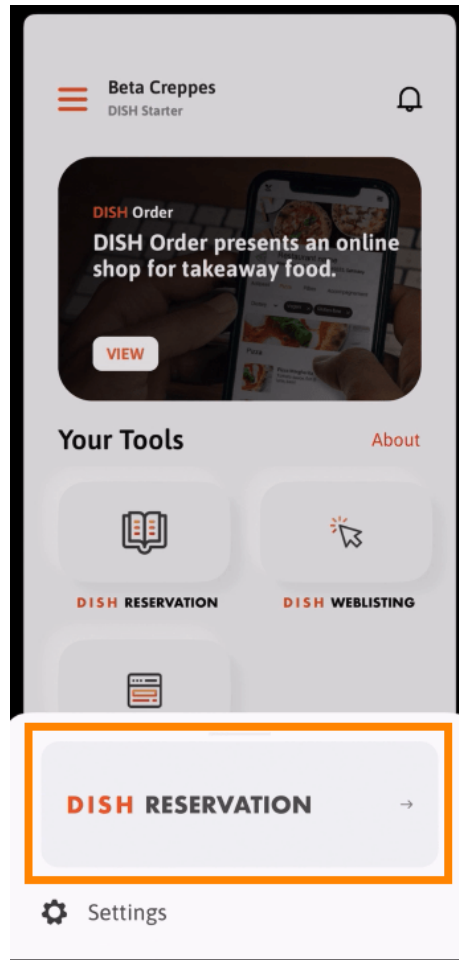

Az első lépés a DISH mobilalkalmazás megnyitása és bejelentkezés. Kattintson a **Bejelentkezés gombra** a továbblépéshez.

- 👉 Kattintson a **Folytatás** gombra , hogy átirányítsa a DISH egyjeles oldalára.

training@hd.digital

Username or email

●●●●●●●●●●

Password

Forgot Password?

Log In

No Account yet?
Sign up

A **DISH Reservation eszköz** megjelenik az eszközök alatt. Kattintson rá az irányítópult megnyitásához.

 Folytassa az ÉTEL foglalás lehetőségre kattintva .

- 📱 A magas minőségi szabványok biztosítása érdekében fogadja el a **cookie-k használatát** .

 Ennyi. Ön most a DISH Reservation mobil verziójában van.