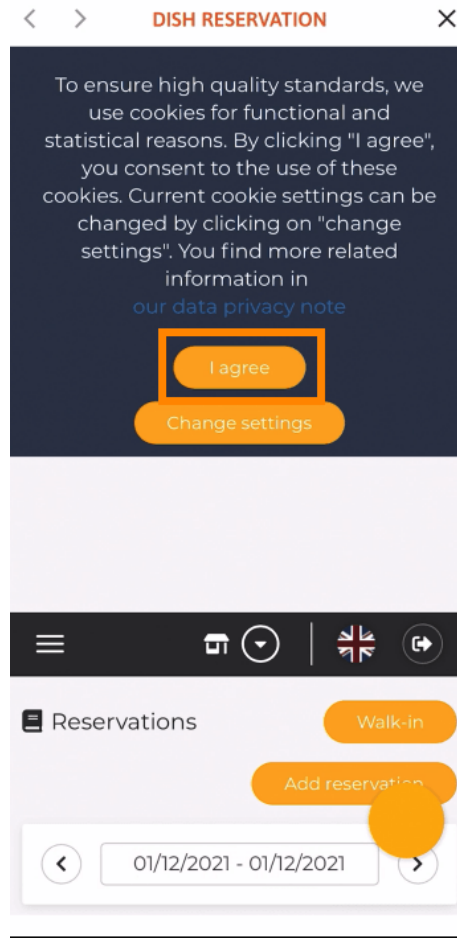

training@hd.digital

Username or email

●●●●●●●●●●

Password

Forgot Password?

Log In

No Account yet?
Sign up

A **DISH Reservation eszköz** megjelenik az eszközök alatt. Kattintson rá az irányítópult megnyitásához.

 Folytassa az ÉTEL foglalás lehetőségre kattintva .

- 📱 A magas minőségi szabványok biztosítása érdekében fogadja el a **cookie-k használatát** .

 Ennyi. Ön most a DISH Reservation mobil verziójában van.