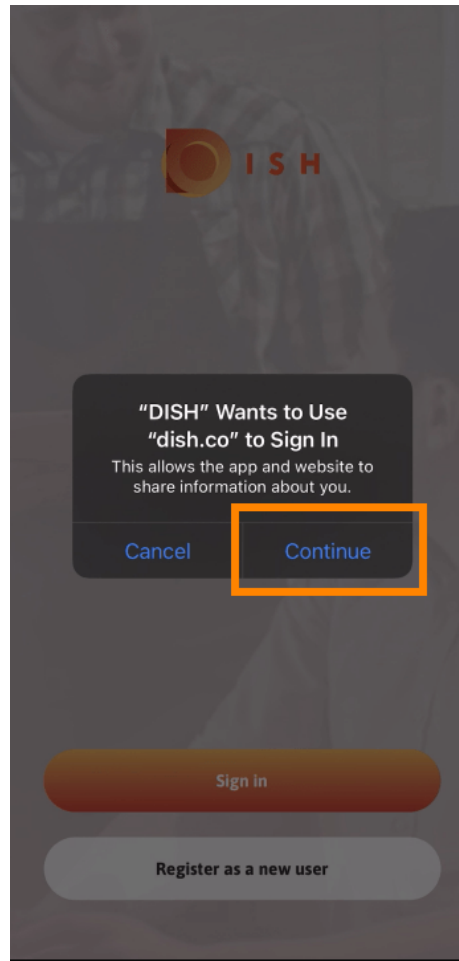

Az első lépés a DISH mobilalkalmazás megnyitása és bejelentkezés. Kattintson a **Bejelentkezés gombra** a továbblépéshez.

- 👉 Kattintson a **Folytatás** gombra , hogy átirányítsa a DISH egyjeles oldalára.

Adja meg a **felhasználónevet** és a **jelszót** .

Cancel sso.dish.co AA ↻

DISH English ▾

Sign-in to DISH

Please sign-in to your Dish account using your Mobile number or Email.

Mobile number **Email**

Username or email