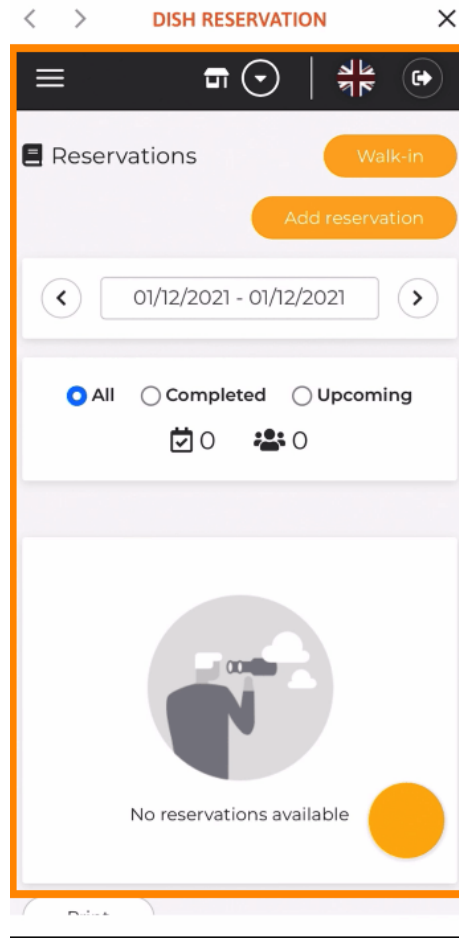

Az első lépés a DISH mobilalkalmazás megnyitása és bejelentkezés. Kattintson a **Bejelentkezés gombra** a továbblépéshez.

- 👉 Kattintson a **Folytatás** gombra , hogy átirányítsa a DISH egyjeles oldalára.

training@hd.digital

Username or email

●●●●●●●●●●

Password

Forgot Password?

Log In

No Account yet?
Sign up

A **DISH Reservation eszköz** megjelenik az eszközök alatt. Kattintson rá az irányítópult megnyitásához.

 Folytassa az ÉTEL foglalás lehetőségre kattintva .

- 📱 A magas minőségi szabványok biztosítása érdekében fogadja el a **cookie-k használatát** .

 Ennyi. Ön most a DISH Reservation mobil verziójában van.