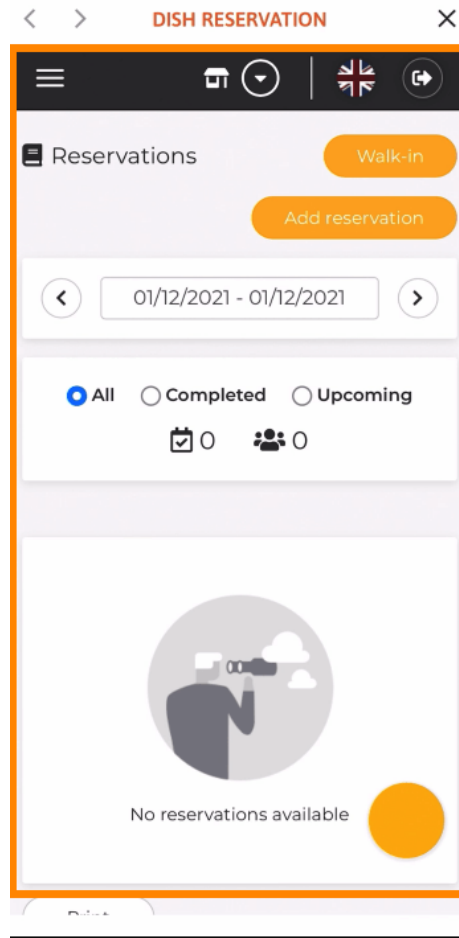

- Primul pas este să deschideți aplicația mobilă DISH și să vă autentificați. Faceți clic pe **conectare** pentru a merge mai departe.

- Faceți clic pe **Continuați** pentru a fi redirecționat către pagina unică DISH.

Username or email

●●●●●●●●●●

Password

Forgot Password?

Log In

No Account yet?
[Sign up](#)

- Instrumentul **de rezervare DISH** va fi afișat sub instrumentele dvs. Faceți clic pe el pentru a deschide tabloul de bord.

Continuați făcând clic pe **DISH Reservation** .

- 📱 Pentru a asigura standarde de calitate înalte, sunteți de acord cu **utilizarea cookie-urilor**.

 Asta este. Sunteți acum la versiunea mobilă a DISH Reservation.