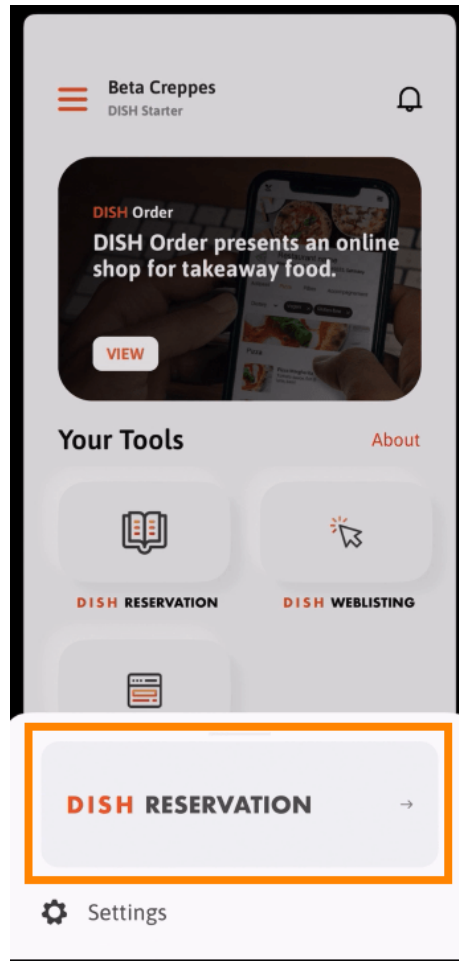

- Primul pas este să deschideți aplicația mobilă DISH și să vă autentificați. Faceți clic pe **conectare** pentru a merge mai departe.

- Faceți clic pe **Continuați** pentru a fi redirecționat către pagina unică DISH.

Username or email

●●●●●●●●●●

Password

Forgot Password?

Log In

No Account yet?
[Sign up](#)

- Instrumentul **de rezervare DISH** va fi afișat sub instrumentele dvs. Faceți clic pe el pentru a deschide tabloul de bord.

Continuați făcând clic pe **DISH Reservation** .

- 📱 Pentru a asigura standarde de calitate înalte, sunteți de acord cu **utilizarea cookie-urilor**.

 Asta este. Sunteți acum la versiunea mobilă a DISH Reservation.