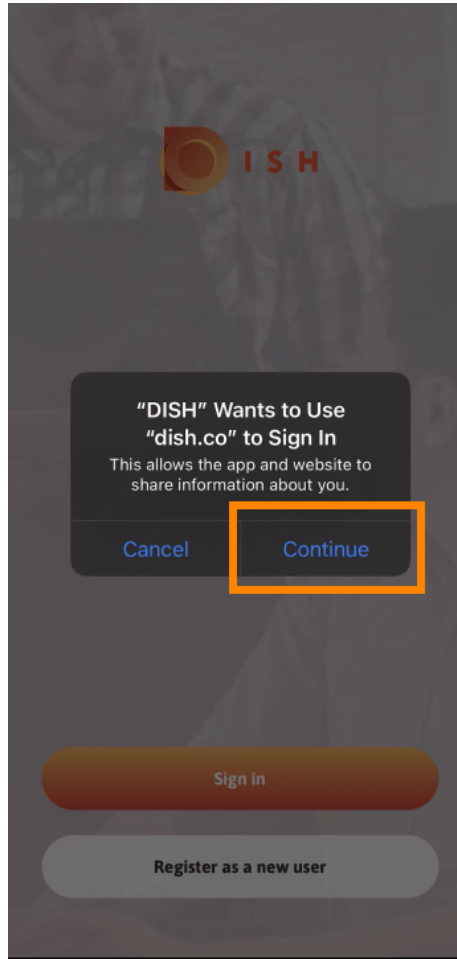

- Primul pas este să deschideți aplicația mobilă DISH și să vă autentificați. Faceți clic pe **conectare** pentru a merge mai departe.

- Faceți clic pe **Continuați** pentru a fi redirecționat către pagina unică DISH.

Introduceți **numele de utilizator și parola** .

Cancel sso.dish.co AA ↻

DISH English ▾

Sign-in to DISH

Please sign-in to your Dish account using your Mobile number or Email.

Mobile number **Email**

Username or email