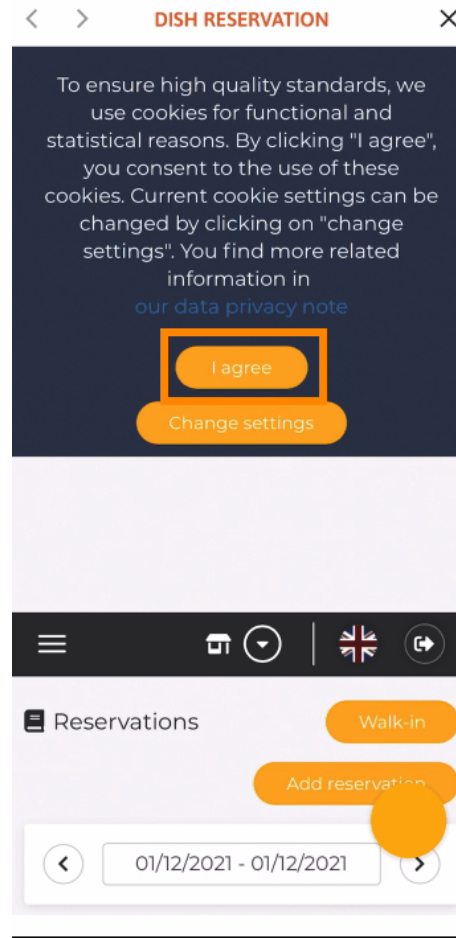

- Primul pas este să deschideți aplicația mobilă DISH și să vă autentificați. Faceți clic pe **conectare** pentru a merge mai departe.

- Faceți clic pe **Continuați** pentru a fi redirecționat către pagina unică DISH.

Username or email

●●●●●●●●●●

Password

Forgot Password?

Log In

No Account yet?
[Sign up](#)

- Instrumentul **de rezervare DISH** va fi afișat sub instrumentele dvs. Faceți clic pe el pentru a deschide tabloul de bord.

Continuați făcând clic pe **DISH Reservation** .

- 📱 Pentru a asigura standarde de calitate înalte, sunteți de acord cu **utilizarea cookie-urilor**.

 Asta este. Sunteți acum la versiunea mobilă a DISH Reservation.