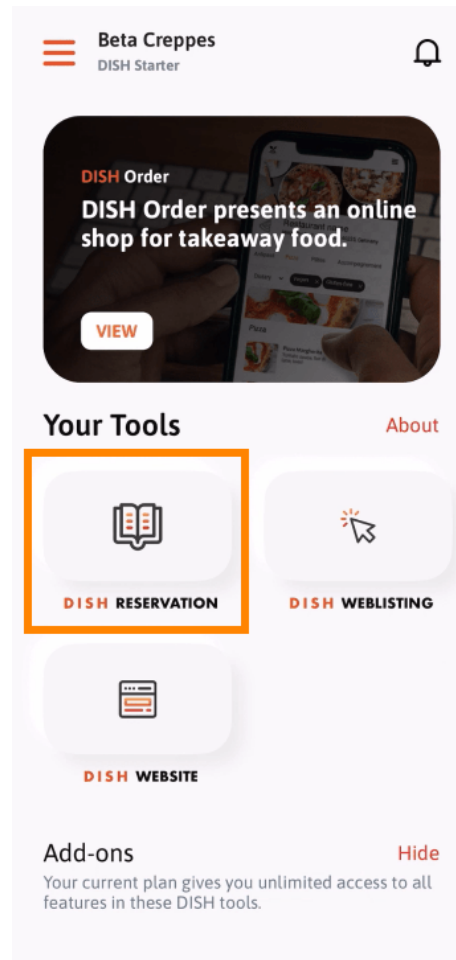

- Primul pas este să deschideți aplicația mobilă DISH și să vă autentificați. Faceți clic pe **conectare** pentru a merge mai departe.

- Faceți clic pe **Continuați** pentru a fi redirecționat către pagina unică DISH.

Username or email

●●●●●●●●●●

Password

Forgot Password?

Log In

No Account yet?
[Sign up](#)

- Instrumentul **de rezervare DISH** va fi afișat sub instrumentele dvs. Faceți clic pe el pentru a deschide tabloul de bord.

Continuați făcând clic pe **DISH Reservation** .

- 📱 Pentru a asigura standarde de calitate înalte, sunteți de acord cu **utilizarea cookie-urilor**.

 Asta este. Sunteți acum la versiunea mobilă a DISH Reservation.