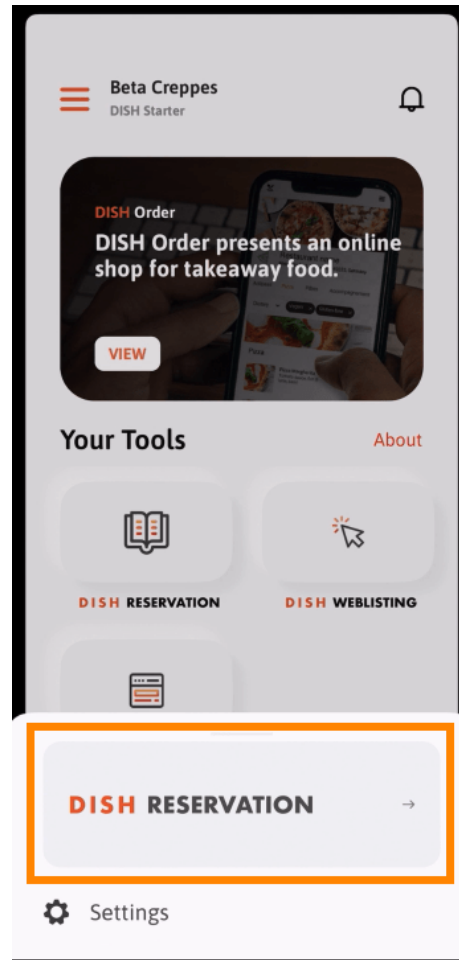

- Prvým krokom je otvorenie mobilnej aplikácie DISH a prihlásenie. Kliknutím na **prihlásenie** sa dostanete ďalej.

- Kliknite na **pokračovať**, aby ste boli presmerovaní na stránku jednotného prihlásenia DISH.

Username or email

●●●●●●●●●●

Password

Forgot Password?

Log In

No Account yet?
Sign up

- Nástroj **Rezervácia DISH** sa zobrazí pod vašimi nástrojmi. Kliknutím naň otvoríte informačný panel.

👉 Pokračujte kliknutím na **Rezerváciu DISH** .