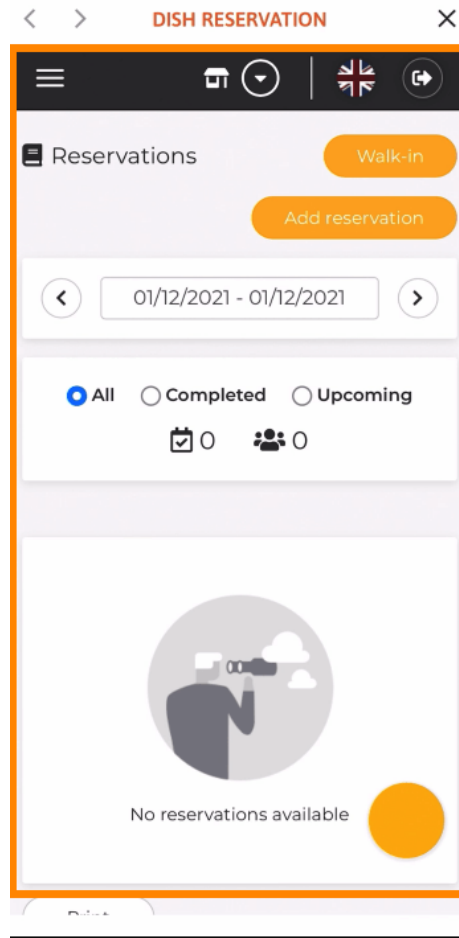

To je všetko. Teraz ste v mobilnej verzii rezervácie DISH.