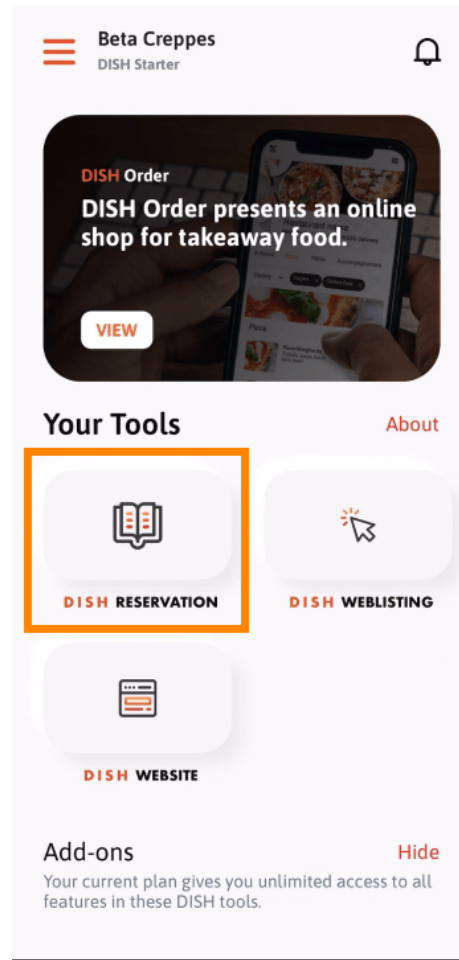

- Prvým krokom je otvorenie mobilnej aplikácie DISH a prihlásenie. Kliknutím na **prihlásenie** sa dostanete ďalej.

- Kliknite na **pokračovať**, aby ste boli presmerovaní na stránku jednotného prihlásenia DISH.

Username or email

●●●●●●●●●●

Password

Forgot Password?

Log In

No Account yet?
Sign up

- Nástroj **Rezervácia DISH** sa zobrazí pod vašimi nástrojmi. Kliknutím naň otvoríte informačný panel.

👉 Pokračujte kliknutím na **Rezerváciu DISH** .

- Na zabezpečenie vysokých štandardov kvality súhlaste s **používaním súborov cookie**.

 To je všetko. Teraz ste v mobilnej verzii rezervácie DISH.

Skenovaním prejdite do interaktívneho prehrávača