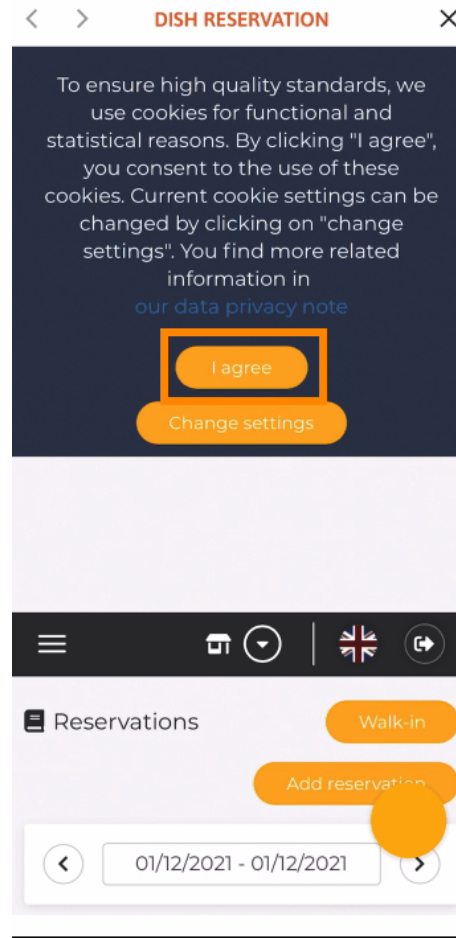

- Na zabezpečenie vysokých štandardov kvality súhlaste s **používaním súborov cookie**.