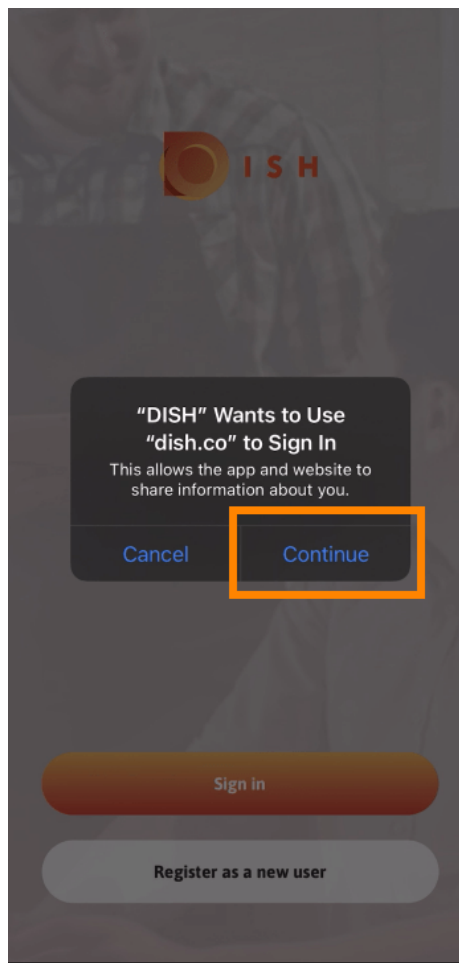

- Prvým krokom je otvorenie mobilnej aplikácie DISH a prihlásenie. Kliknutím na **prihlásenie** sa dostanete ďalej.

- Kliknite na **pokračovať**, aby ste boli presmerovaní na stránku jednotného prihlásenia DISH.

Zadajte **používateľské meno** a **heslo** .

Cancel sso.dish.co AA ↻

DISH English ▾

Sign-in to DISH

Please sign-in to your Dish account using your Mobile number or Email.

Mobile number **Email**

Username or email