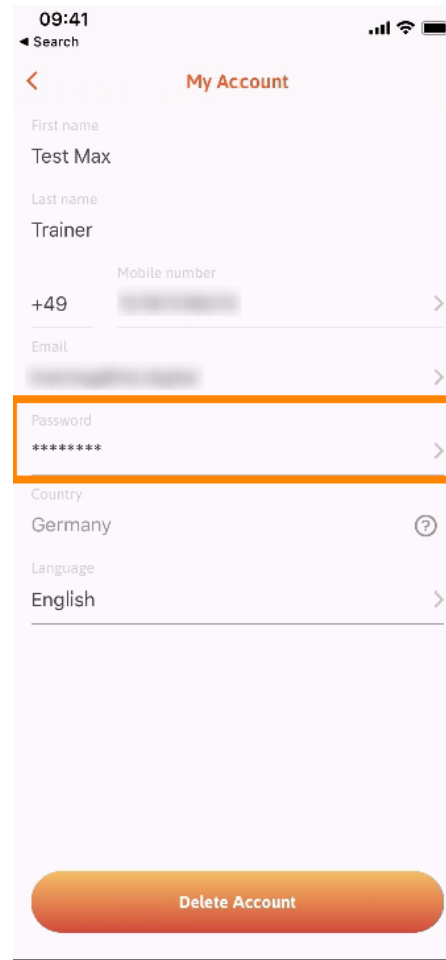

Prvi korak je otvoriti mobilnu aplikaciju DISH i kliknuti na **ikonu izbornika** u gornjem lijevom kutu.

Nakon toga kliknite na **moj račun** kako biste otvorili podatke o svom računu.

 Za promjenu lozinke kliknite na **simbole zvjezdice** .

T Unesite svoju novu lozinku. **Napomena: lozinka mora imati najmanje osam znakova.**

T Ponovno unesite svoju **novu lozinku** kako biste je potvrdili.

 Dovořite postupak i kliknite na **promjenu lozinke** .

To je to. Uspješno ste promijenili lozinku. Kliknite **Nastavi na DISH** da biste bili usmjereni na podatke o svom računu.

Skenirajte za odlazak na interaktivni player