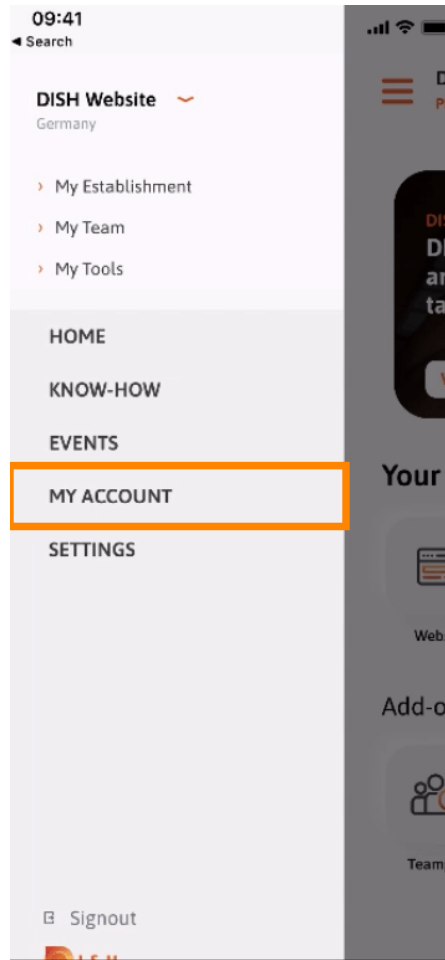

Prvi korak je otvoriti mobilnu aplikaciju DISH i kliknuti na **ikonu izbornika** u gornjem lijevom kutu.

Nakon toga kliknite na **moj račun** kako biste otvorili podatke o svom računu.

 Za promjenu lozinke kliknite na **simbole zvjezdice** .

T Unesite svoju novu lozinku. **Napomena: lozinka mora imati najmanje osam znakova.**

T Ponovno unesite svoju **novu lozinku** kako biste je potvrdili.

 Dovořite postupak i kliknite na **promjenu lozinke** .

To je to. Uspješno ste promijenili lozinku. Kliknite **Nastavi na DISH** da biste bili usmjereni na podatke o svom računu.

Skenirajte za odlazak na interaktivni player