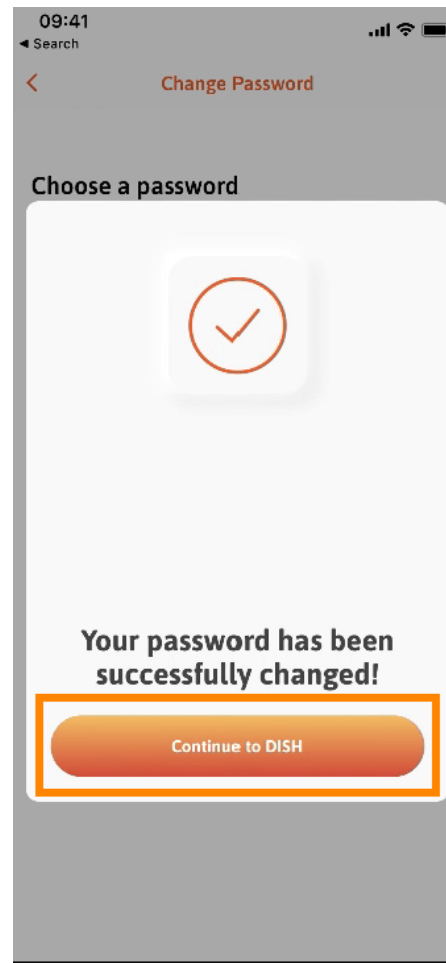

Prvi korak je otvoriti mobilnu aplikaciju DISH i kliknuti na **ikonu izbornika** u gornjem lijevom kutu.

Nakon toga kliknite na **moj račun** kako biste otvorili podatke o svom računu.

 Za promjenu lozinke kliknite na **simbole zvjezdice** .

T Unesite svoju novu lozinku. **Napomena: lozinka mora imati najmanje osam znakova.**

T Ponovno unesite svoju **novu lozinku** kako biste je potvrdili.

 Dovořite postupak i kliknite na **promjenu lozinke** .

To je to. Uspješno ste promijenili lozinku. Kliknite **Nastavi na DISH** da biste bili usmjereni na podatke o svom računu.

Skenirajte za odlazak na interaktivni player