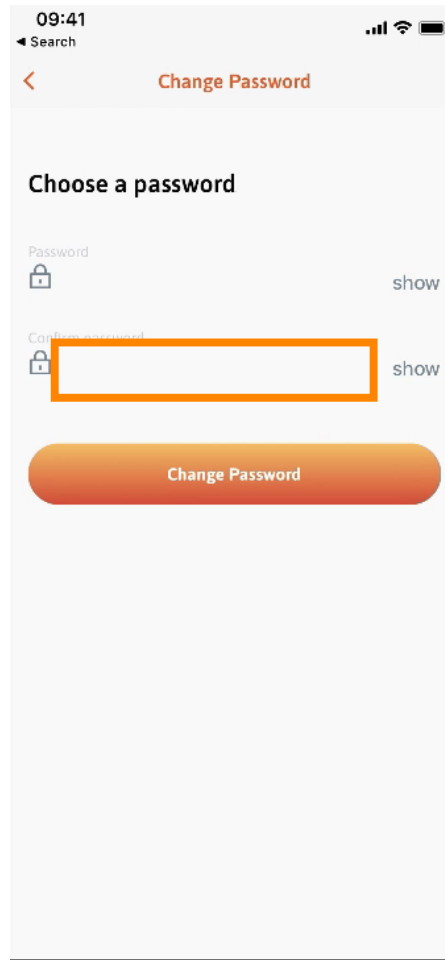

Prvi korak je otvoriti mobilnu aplikaciju DISH i kliknuti na **ikonu izbornika** u gornjem lijevom kutu.

Nakon toga kliknite na **moj račun** kako biste otvorili podatke o svom računu.

 Za promjenu lozinke kliknite na **simbole zvjezdice** .

T Unesite svoju novu lozinku. **Napomena: lozinka mora imati najmanje osam znakova.**

T Ponovno unesite svoju **novu lozinku** kako biste je potvrdili.

 Dovořite postupak i kliknite na **promjenu lozinke** .