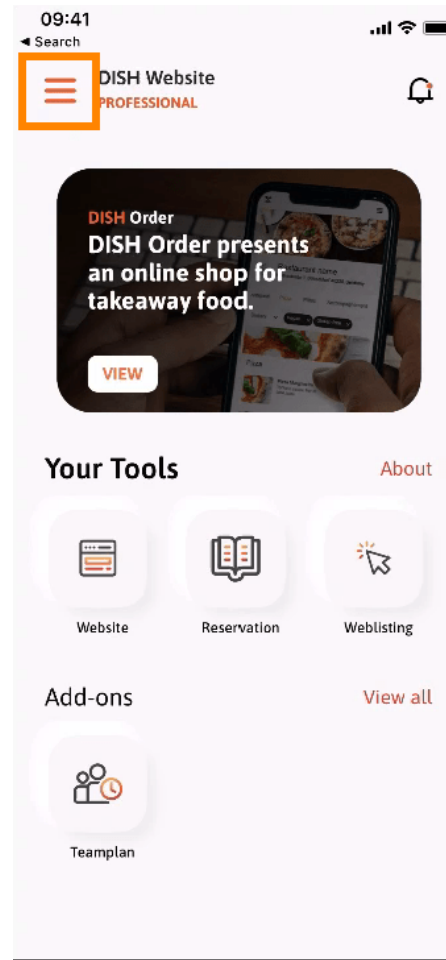

Prvi korak je otvoriti mobilnu aplikaciju DISH i kliknuti na **ikonu izbornika** u gornjem lijevom kutu.

Nakon toga kliknite na **moj račun** kako biste otvorili podatke o svom računu.

 Za promjenu lozinke kliknite na **simbole zvjezdice** .