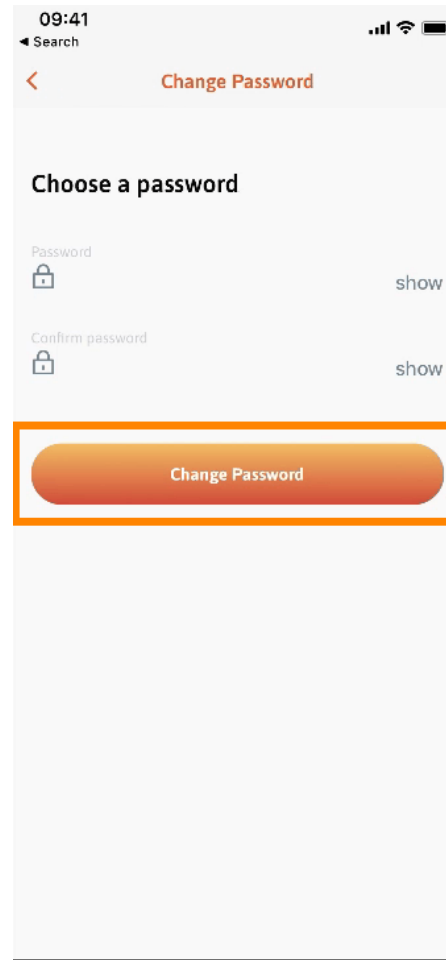

Prvi korak je otvoriti mobilnu aplikaciju DISH i kliknuti na **ikonu izbornika** u gornjem lijevom kutu.

Nakon toga kliknite na **moj račun** kako biste otvorili podatke o svom računu.

 Za promjenu lozinke kliknite na **simbole zvjezdice** .

T Unesite svoju novu lozinku. **Napomena: lozinka mora imati najmanje osam znakova.**

T Ponovno unesite svoju **novu lozinku** kako biste je potvrdili.

 Dovořite postupak i kliknite na **promjenu lozinke** .