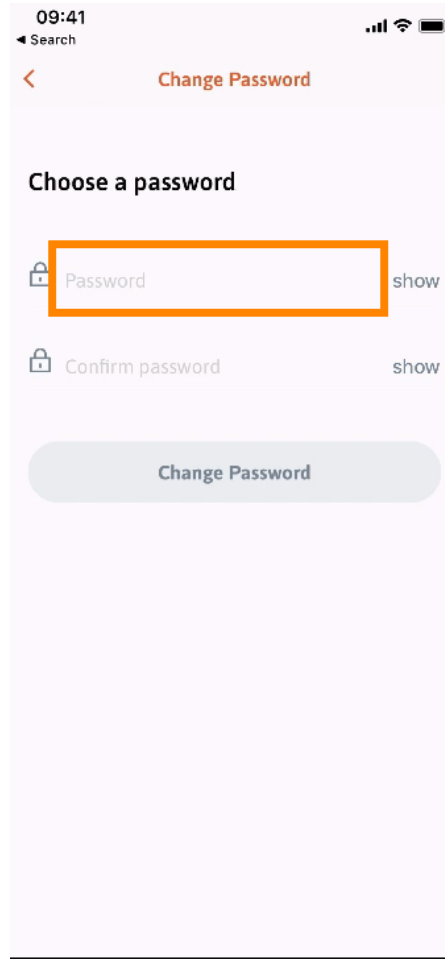

Prvi korak je otvoriti mobilnu aplikaciju DISH i kliknuti na **ikonu izbornika** u gornjem lijevom kutu.

Nakon toga kliknite na **moj račun** kako biste otvorili podatke o svom računu.

 Za promjenu lozinke kliknite na **simbole zvjezdice** .

T Unesite svoju novu lozinku. **Napomena: lozinka mora imati najmanje osam znakova.**

T Ponovno unesite svoju **novu lozinku** kako biste je potvrdili.

 Dovořite postupak i kliknite na **promjenu lozinke** .