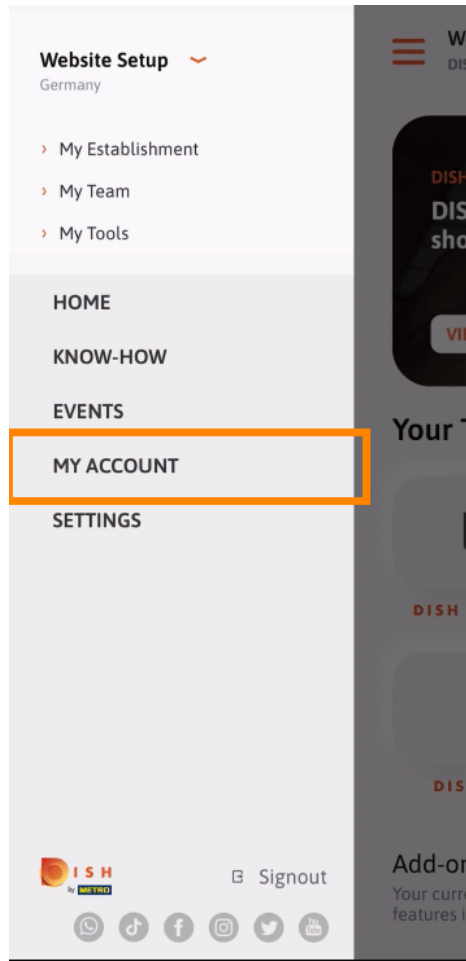

- De eerste stap is het openen van de DISH mobiele app door op het **menupictogram te klikken**.

Selecteer **Mijn account** om uw gegevens te openen.

U kunt nu details over uw account bewerken. **Let op: Klik op de informatie die u wilt bewerken.**