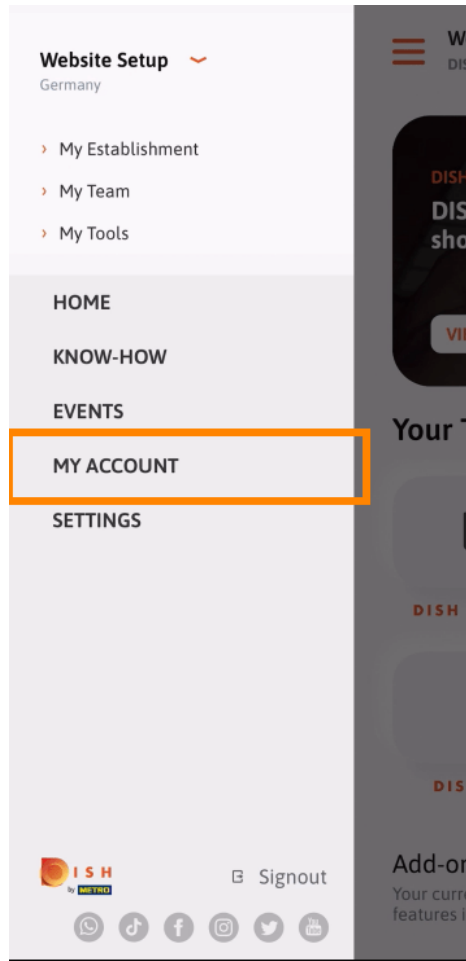

- 📱 Pierwszym krokiem jest otwarcie aplikacji mobilnej DISH i kliknięcie **ikony menu**.

Wybierz **moje konto** , aby wyświetlić swoje informacje.

Teraz możesz edytować szczegóły dotyczące swojego konta.