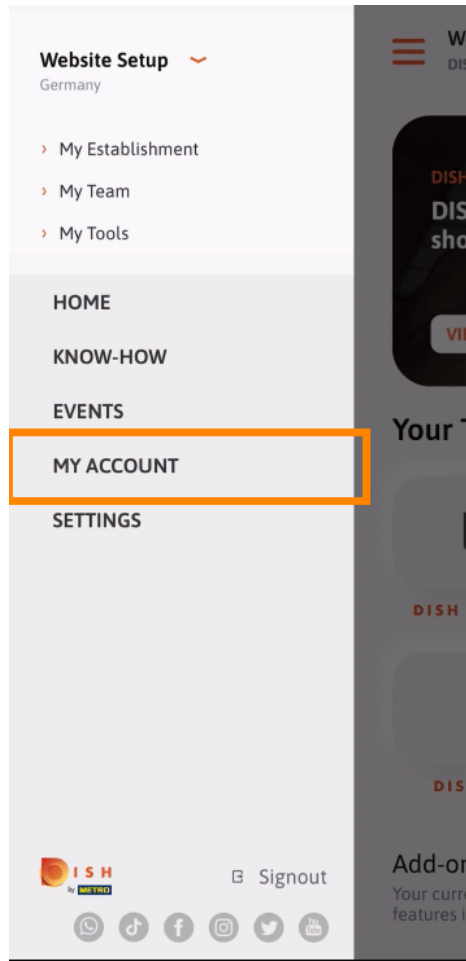

O primeiro passo é abrir o aplicativo móvel DISH e clicar no **ícone do menu**.

Selecione **minha conta** para abrir suas informações.

🔑 Agora você pode editar detalhes sobre sua conta. **Nota: Clique nas informações que você quer editar.**