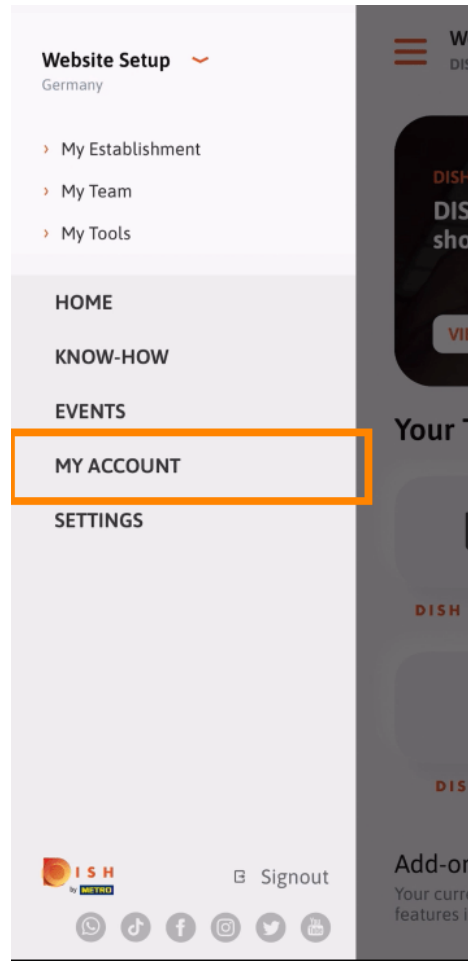

- Primul pas este să deschideți aplicația mobilă DISH și să faceți clic pe **pictograma meniului**.

📱 Selectați **contul meu** pentru a vă deschide informațiile.

Acum puteți edita detaliile despre contul dvs. **Notă: Faceți clic pe informațiile pe care doriți să le editați.**