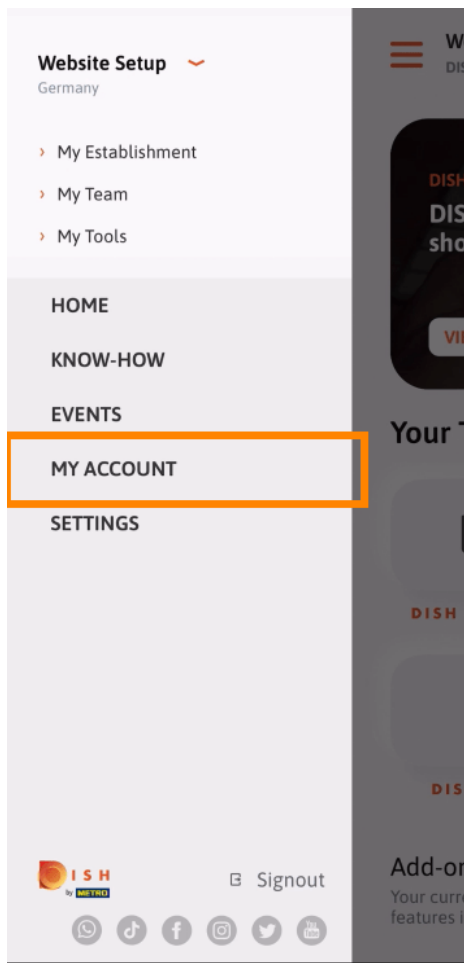

- 📱 Primul pas este să deschideți aplicația mobilă DISH și să faceți clic pe **pictograma meniului**.

☞ Selectați **contul meu** pentru a vă deschide informațiile.

- Acum puteți edita detaliile despre contul dvs. **Notă: Faceți clic pe informațiile pe care doriți să le editați.**