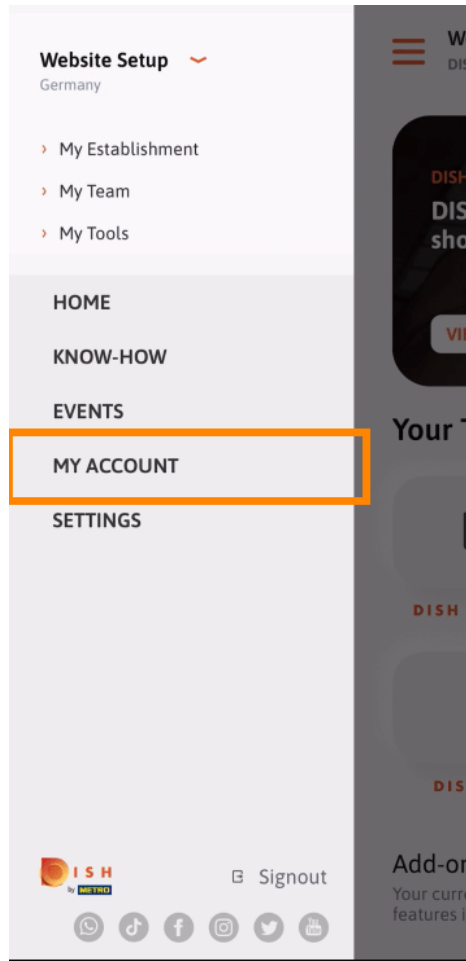

- Prvým krokom je otvorenie mobilnej aplikácie DISH a kliknutie na **ikonu ponuky**.

📱 Ak chcete otvoriť svoje informácie, vyberte **môj účet**.

Teraz môžete upravovať podrobnosti týkajúce sa vášho účtu. **Poznámka: Kliknite na informácie, ktoré chcete upraviť.**