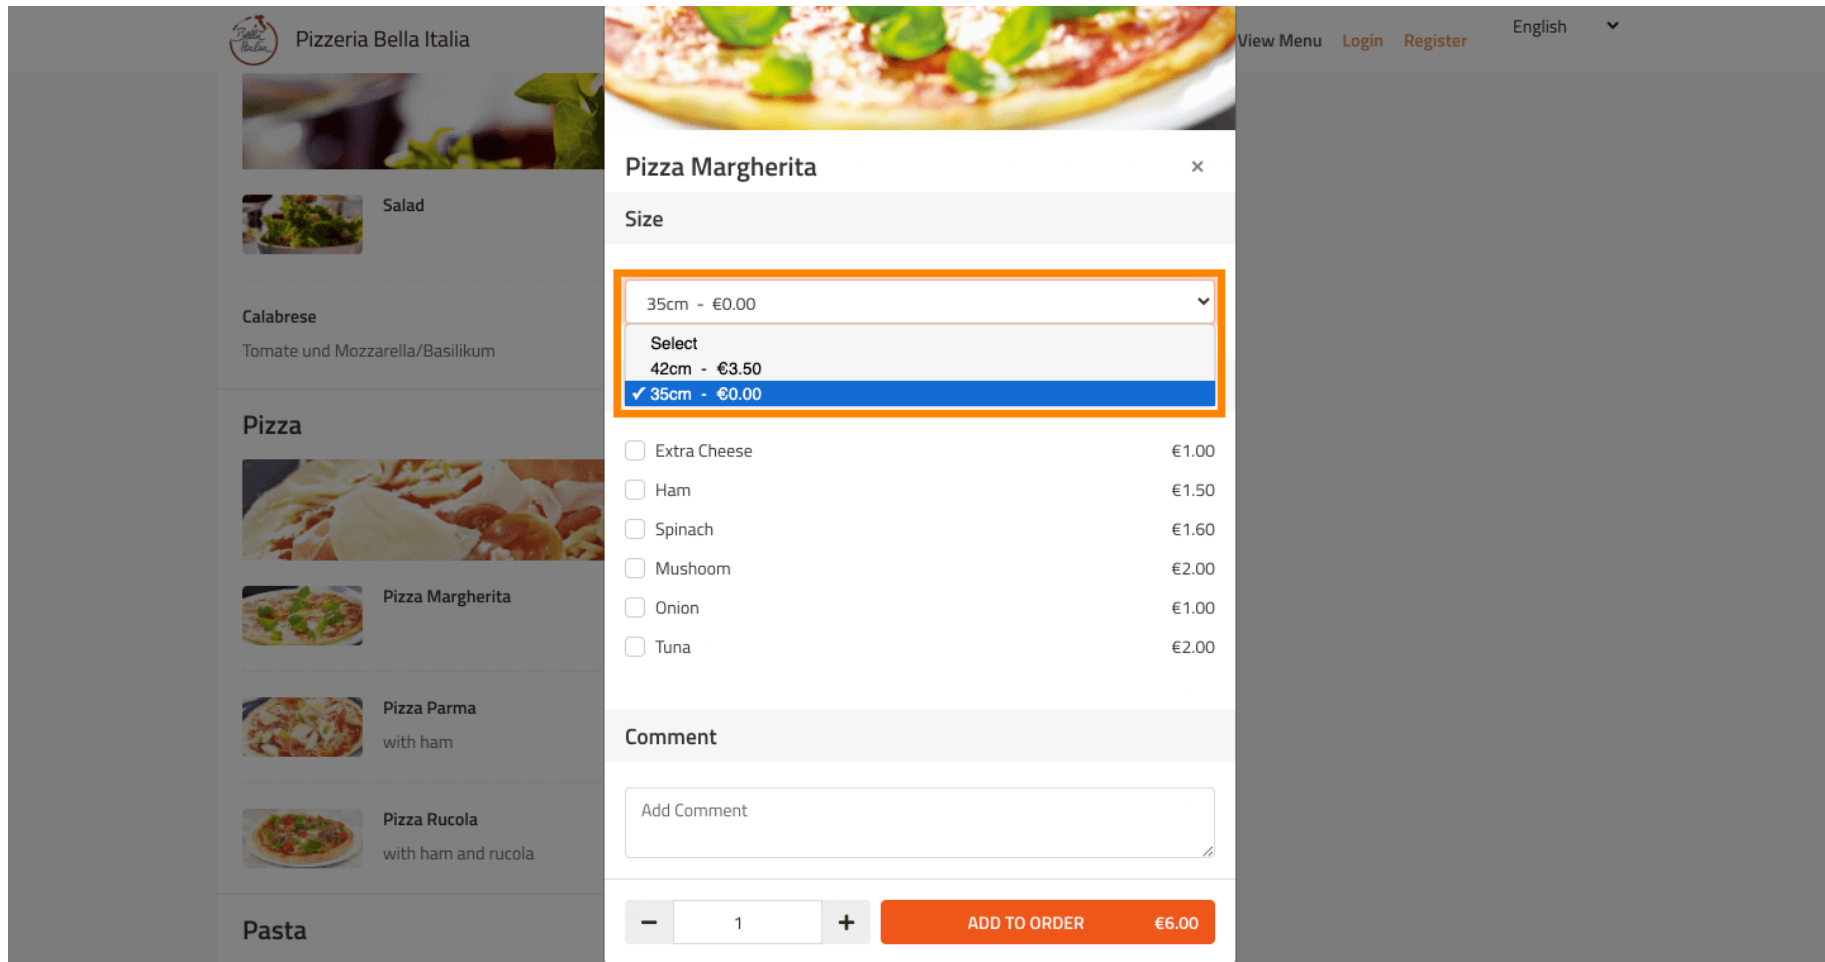

En cliquant sur les **flèches** à **gauche** et à **droite**, vous ferez défiler toutes les catégories.

Pour ajouter un élément de menu à votre panier, cliquez simplement sur l' **icône plus** .

Pizzeria Bella Italia

**Pasta** ^

- Certains éléments de menu offrent **des options supplémentaires** à ajouter. Ceux-ci seront affichés dans une fenêtre pop-up.

Cliquez sur **ajouter à la commande** lorsque vous avez sélectionné les options souhaitées.