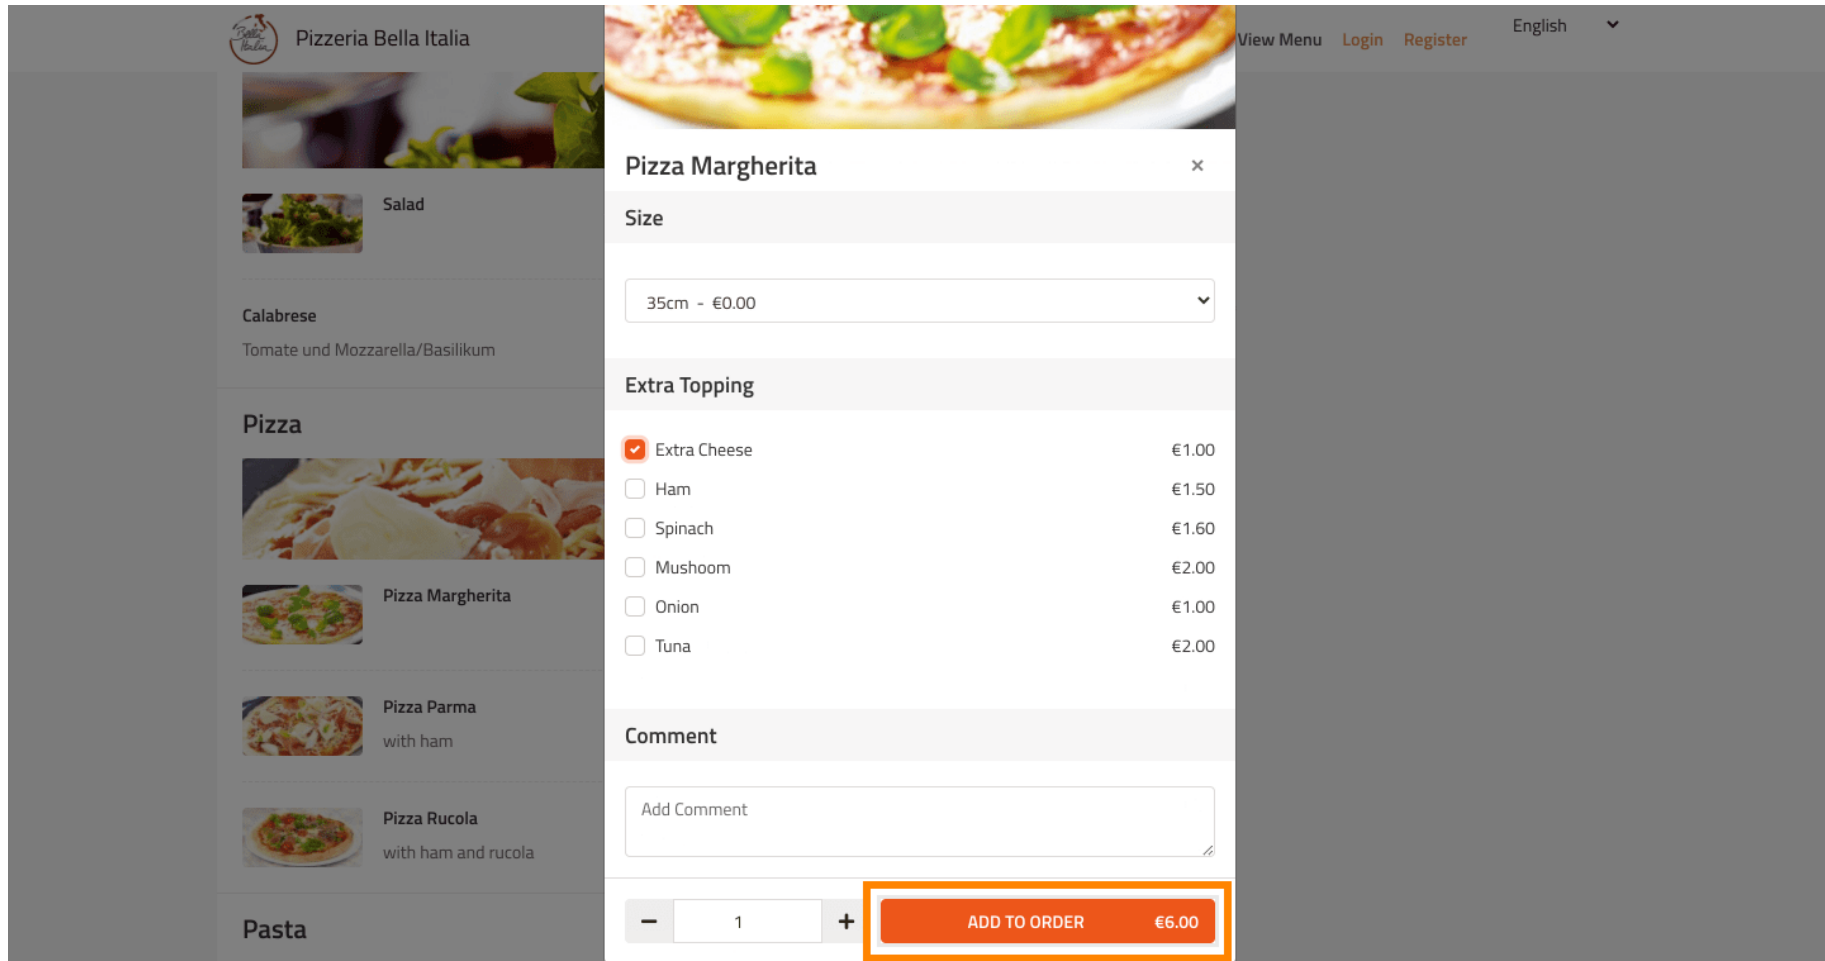

En cliquant sur les **flèches** à **gauche** et à **droite**, vous ferez défiler toutes les catégories.

Pour ajouter un élément de menu à votre panier, cliquez simplement sur l' **icône plus** .

Pizzeria Bella Italia

**Pasta** ^

- Certains éléments de menu offrent **des options supplémentaires** à ajouter. Ceux-ci seront affichés dans une fenêtre pop-up.

Cliquez sur **ajouter à la commande** lorsque vous avez sélectionné les options souhaitées.