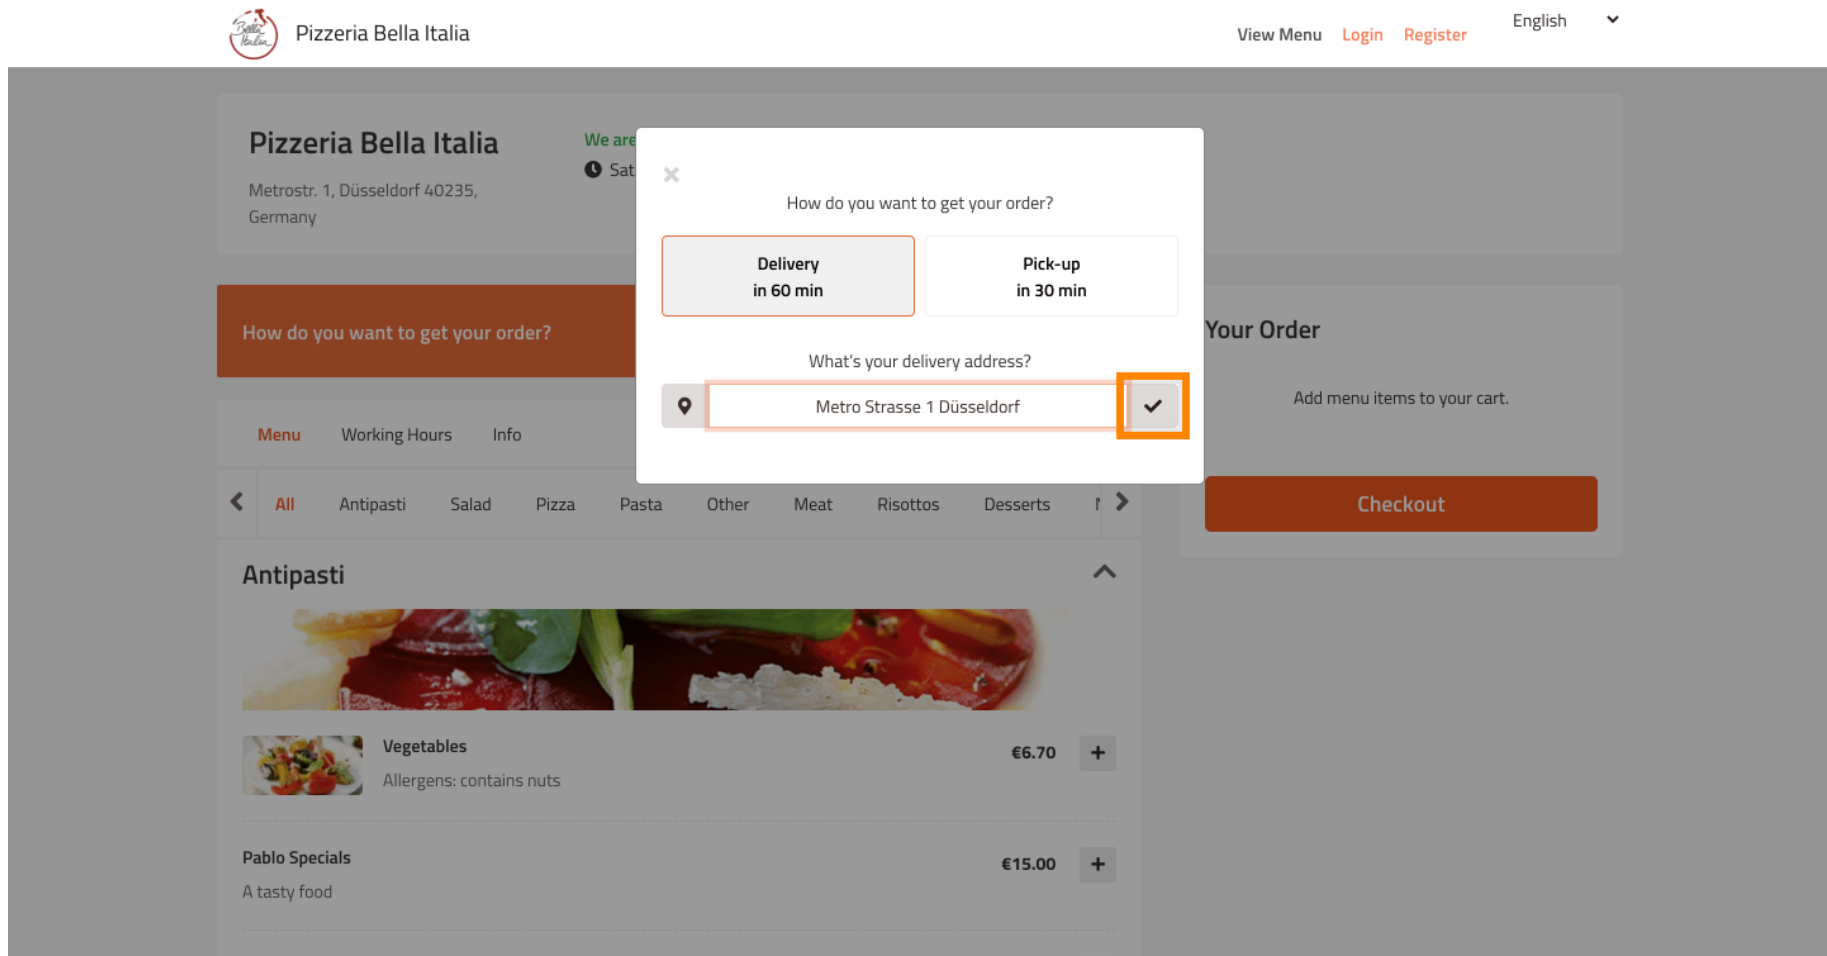

Your Order

Add menu items to your cart.

Checkout

Otworzy się wyskakujące okno. Teraz wybierz **dostawę** lub **odbiór**.

T Jeśli zdecydujesz się na dostawę zamówienia, wpisz **adres dostawy** .

I potwierdź to, klikając **znacznik wyboru**.

Teraz wybierz, czy chcesz, aby zamówienie zostało dostarczone jak **najszybciej**, czy **później**.

The screenshot displays the Pizzeria Bella Italia website interface. A modal window is open, asking "How do you want to get your order?". It offers two options: "Delivery in 60 min" and "Pick-up in 30 min". Below this, it asks for the delivery address, which is "1 Metro-Straße Düsseldorf 40235". Another section asks "You want to receive your order:" with options "As soon as possible" and "Later". The "As soon as possible" option is highlighted with an orange border. A dark grey notification bar states "Your order will be ready in about 60 minutes!". At the bottom, it lists "Minimum order value: €0.00" and "Delivery fee: Free on all orders". A "Continue with your order" button is at the bottom. The background shows the restaurant's menu, including "Antipasti" and "Pablo Specials", and a "Checkout" button.