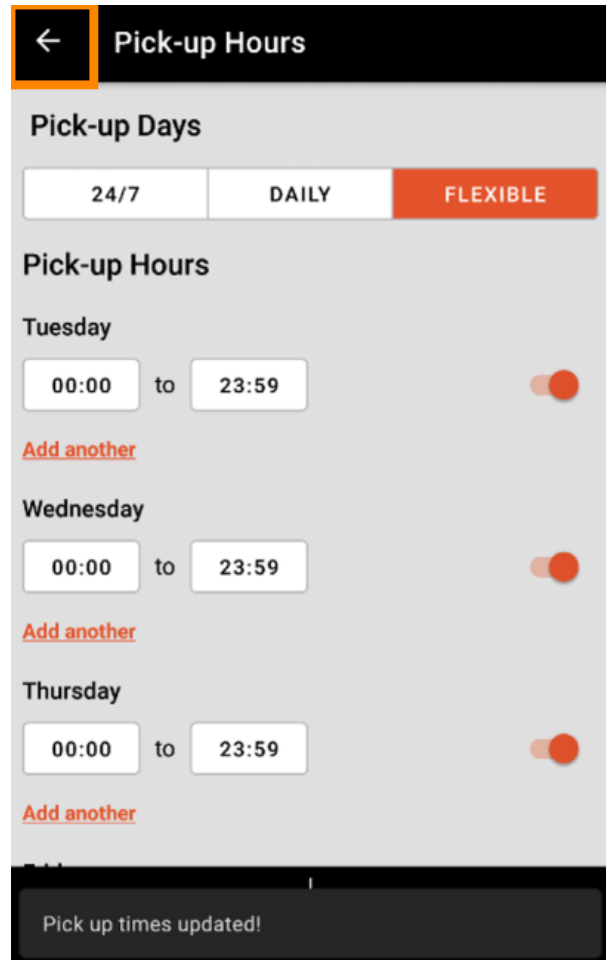

- Otevřete terminálovou aplikaci DISH Order. Budete automaticky přesměrováni na otevřené objednávky. Nyní klepněte na **ikonu rozevírací nabídky** pro otevření kategorií.

Kliknutím vyberte **otevírací dobu** kategorie .

Pick-up Days

24/7 DAILY **FLEXIBLE**

Pick-up Hours

Monday

00:00 to 23:59

[Add another](#)

Tuesday

00:00 to 23:59

← Pick-up Hours

Pick-up Days

24/7 DAILY FLEXIBLE

Pick-up Hours

Tuesday

00:00 to 23:59

[Add another](#)

Wednesday

00:00 to 23:59

[Add another](#)

Thursday

00:00 to 23:59

[Add another](#)

Pick up times updated!

- Chcete-li se vrátit k přehledu otevírací doby, stačí kliknout na **šipku** . To je vše. Hotovo.

Skenováním přejděte do interaktivního přehrávače