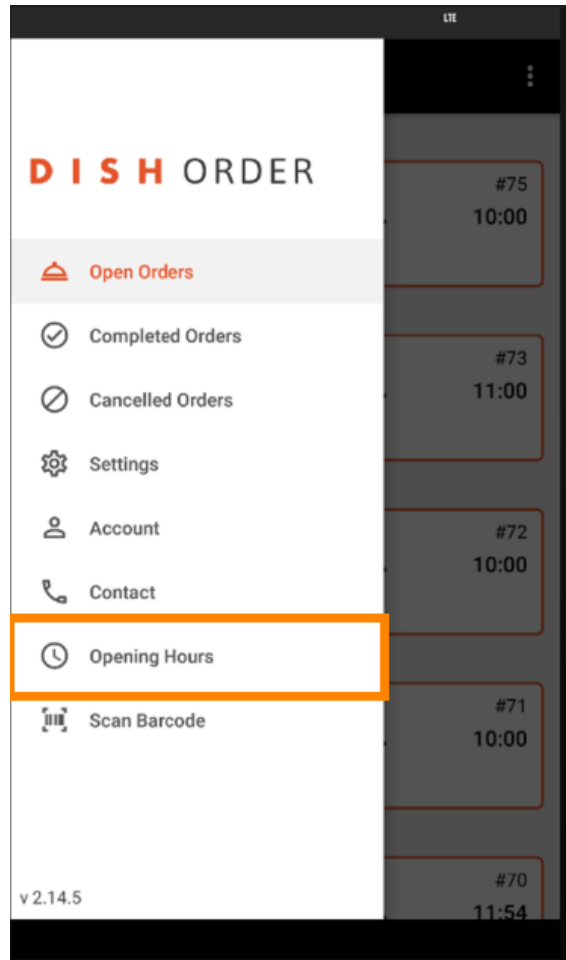

- Otevřete terminálovou aplikaci DISH Order. Budete automaticky přesměrováni na otevřené objednávky. Nyní klepněte na **ikonu rozevírací nabídky** pro otevření kategorií.

Kliknutím vyberte **otevírací dobu** kategorie .

-  Zde si můžete vybrat, zda chcete přijímat objednávky **na doručení** a/nebo **vyzvednutí**.

- Na záložce s **hodinami doručení/vyzvednutí** můžete vidět svou aktuální otevírací dobu.

- 🔑 Výběrem **změny** otevřete nabídku, ve které můžete změnit otevírací dobu.