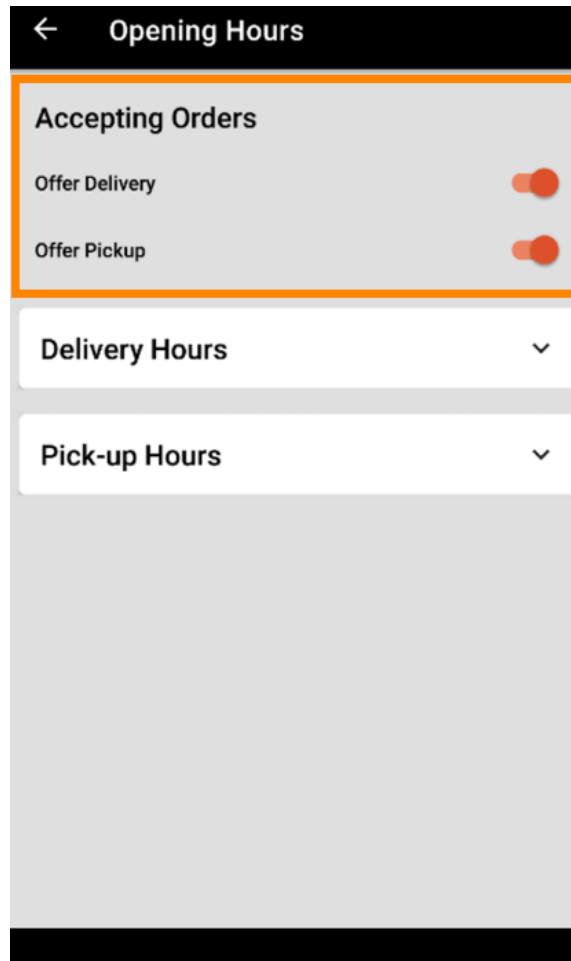

- Otevřete terminálovou aplikaci DISH Order. Budete automaticky přesměrováni na otevřené objednávky. Nyní klepněte na **ikonu rozevírací nabídky** pro otevření kategorií.

Kliknutím vyberte **otevírací dobu** kategorie .

-  Zde si můžete vybrat, zda chcete přijímat objednávky **na doručení** a/nebo **vyzvednutí**.

- Na záložce s **hodinami doručení/vyzvednutí** můžete vidět svou aktuální otevírací dobu.

- 🔑 Výběrem **změny** otevřete nabídku, ve které můžete změnit otevírací dobu.