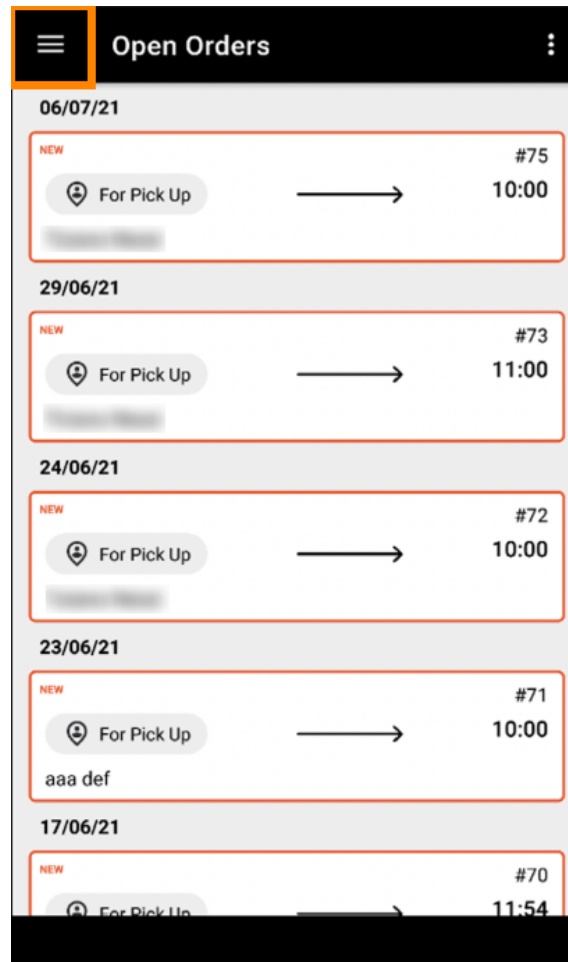

- Otevřete terminálovou aplikaci DISH Order. Budete automaticky přesměrováni na otevřené objednávky. Nyní klepněte na **ikonu rozevírací nabídky** pro otevření kategorií.

Kliknutím vyberte **otevírací dobu** kategorie .

-  Zde si můžete vybrat, zda chcete přijímat objednávky **na doručení** a/nebo **vyzvednutí**.

- Na záložce s **hodinami doručení/vyzvednutí** můžete vidět svou aktuální otevírací dobu.

- 🔑 Výběrem **změny** otevřete nabídku, ve které můžete změnit otevírací dobu.

Pick-up Days

24/7 DAILY **FLEXIBLE**

Pick-up Hours

Monday

00:00 to 23:59

[Add another](#)

Tuesday

00:00 to 23:59

← Pick-up Hours

Pick-up Days

24/7 DAILY FLEXIBLE

Pick-up Hours

Tuesday

00:00 to 23:59

[Add another](#)

Wednesday