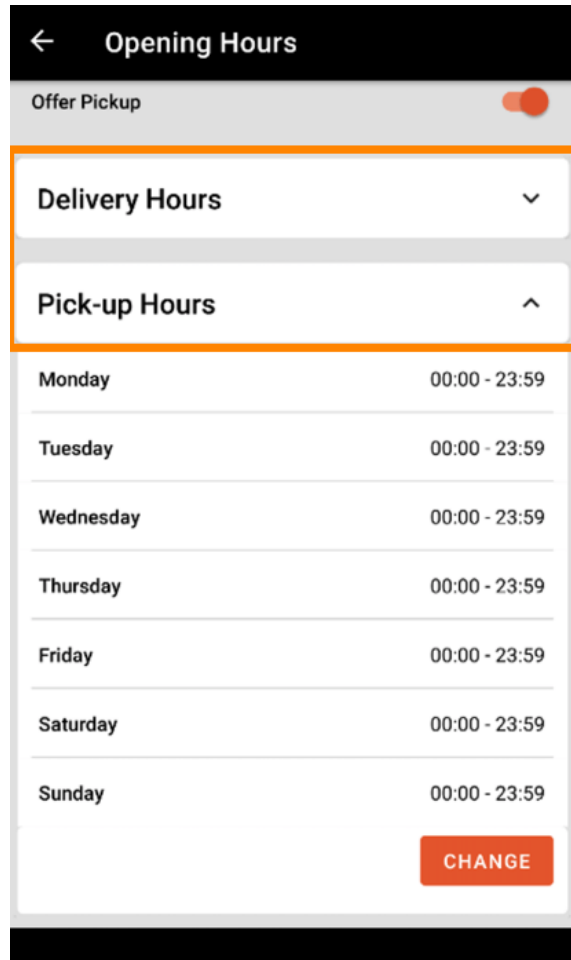

- Otevřete terminálovou aplikaci DISH Order. Budete automaticky přesměrováni na otevřené objednávky. Nyní klepněte na **ikonu rozevírací nabídky** pro otevření kategorií.

Kliknutím vyberte **otevírací dobu** kategorie .

-  Zde si můžete vybrat, zda chcete přijímat objednávky **na doručení** a/nebo **vyzvednutí**.

- Na záložce s **hodinami doručení/vyzvednutí** můžete vidět svou aktuální otevírací dobu.

- 🔑 Výběrem **změny** otevřete nabídku, ve které můžete změnit otevírací dobu.

Pick-up Days

24/7 DAILY **FLEXIBLE**

Pick-up Hours

Monday

00:00 to 23:59

[Add another](#)

Tuesday

00:00 to 23:59

← Pick-up Hours

Pick-up Days

24/7 DAILY FLEXIBLE

Pick-up Hours

Tuesday

00:00 to 23:59

[Add another](#)

Wednesday