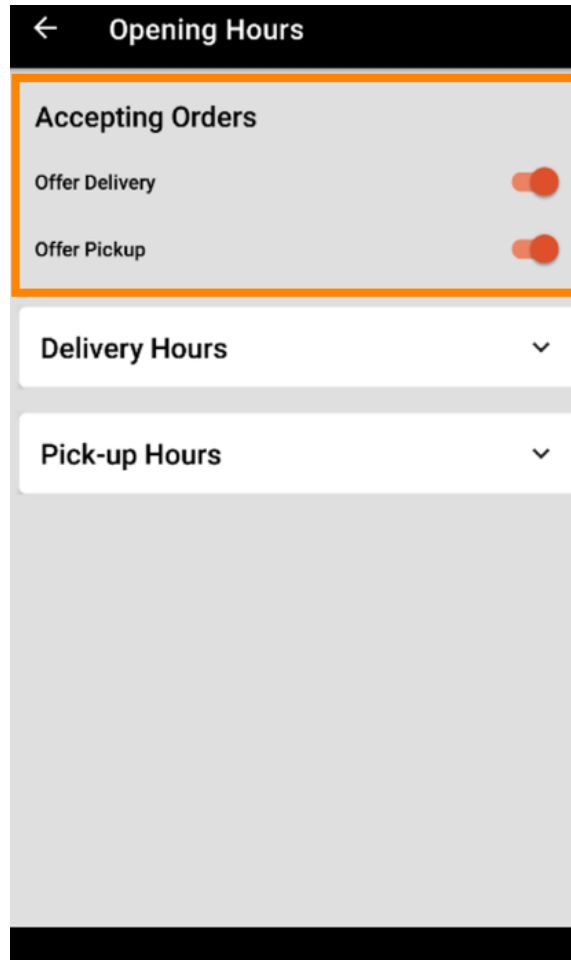

- 📌 Otvorite terminalsku aplikaciju DISH Order. Automatski ćete biti preusmjereni na otvorene naloge. Sada dodirnite **ikonu padajućeg izbornika** za otvaranje kategorija.

Odaberite kategoriju **radno vrijeme** klikom.

 Ovdje možete odabrati želite li prihvaćati narudžbe **za dostavu** i/ili **preuzimanje**.

Uz karticu o **satima dostave/preuzimanja** možete vidjeti vaše trenutno radno vrijeme.

- Odaberite **promjenu** za otvaranje izbornika za promjenu radnog vremena.