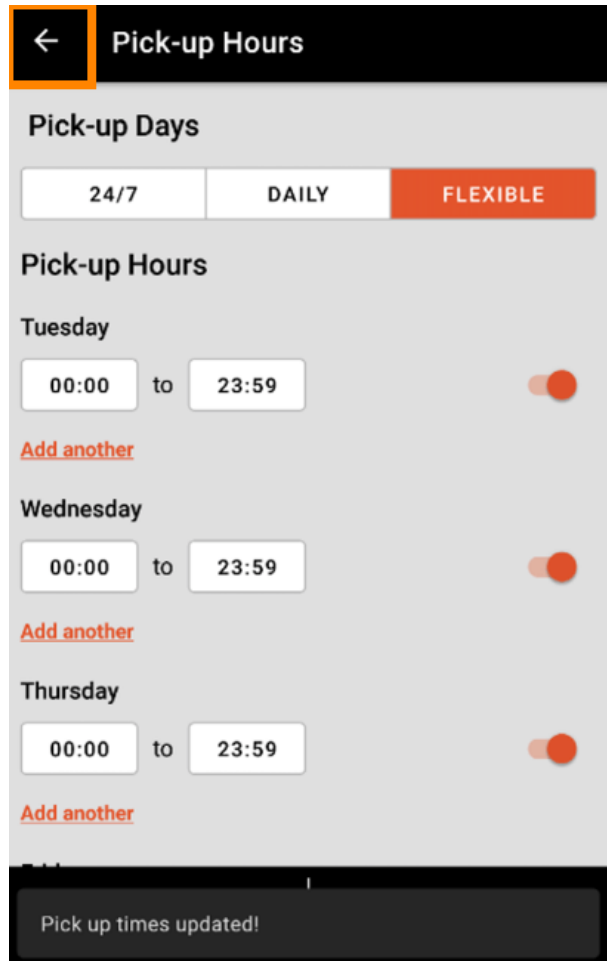

- 📌 Otvorite terminalsku aplikaciju DISH Order. Automatski ćete biti preusmjereni na otvorene naloge. Sada dodirnite **ikonu padajućeg izbornika** za otvaranje kategorija.

Odaberite kategoriju **radno vrijeme** klikom.

Pick-up Days

24/7 DAILY FLEXIBLE

Pick-up Hours

Monday

00:00 to 23:59

[Add another](#)

Tuesday

00:00 to 23:59

← Pick-up Hours

Pick-up Days

24/7 DAILY FLEXIBLE

Pick-up Hours

Tuesday

00:00 to 23:59

Add another

Wednesday

00:00 to 23:59

Add another

Thursday

00:00 to 23:59

Add another

Pick up times updated!

- Da biste se vratili na pregled svojih radnih sati, samo kliknite na **strelicu** . To je to. Gotovi ste.

Skenirajte za odlazak na interaktivni player