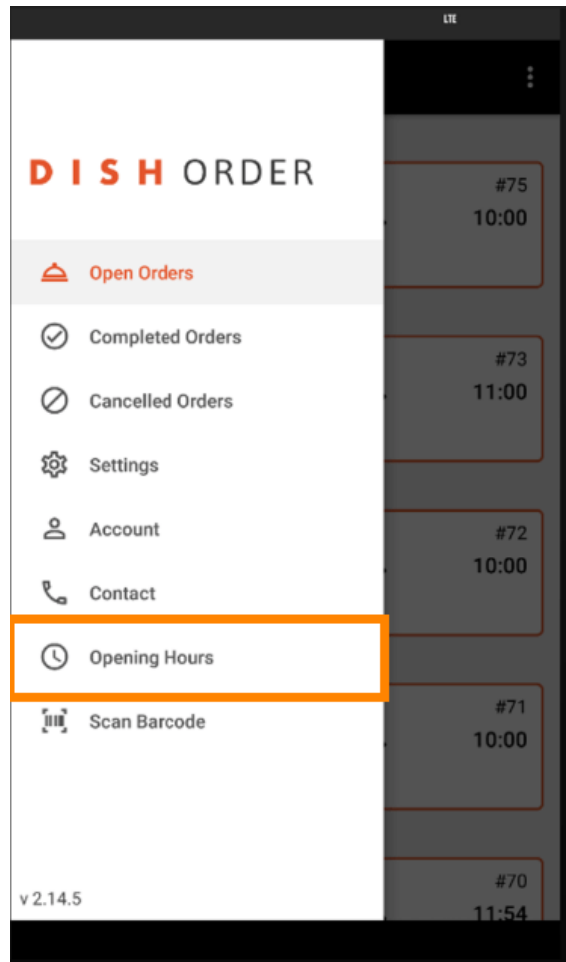

- 📌 Otvorite terminalsku aplikaciju DISH Order. Automatski ćete biti preusmjereni na otvorene naloge. Sada dodirnite **ikonu padajućeg izbornika** za otvaranje kategorija.

Odaberite kategoriju **radno vrijeme** klikom.

 Ovdje možete odabrati želite li prihvaćati narudžbe **za dostavu** i/ili **preuzimanje**.

Uz karticu o **satima dostave/preuzimanja** možete vidjeti vaše trenutno radno vrijeme.

- Odaberite **promjenu** za otvaranje izbornika za promjenu radnog vremena.