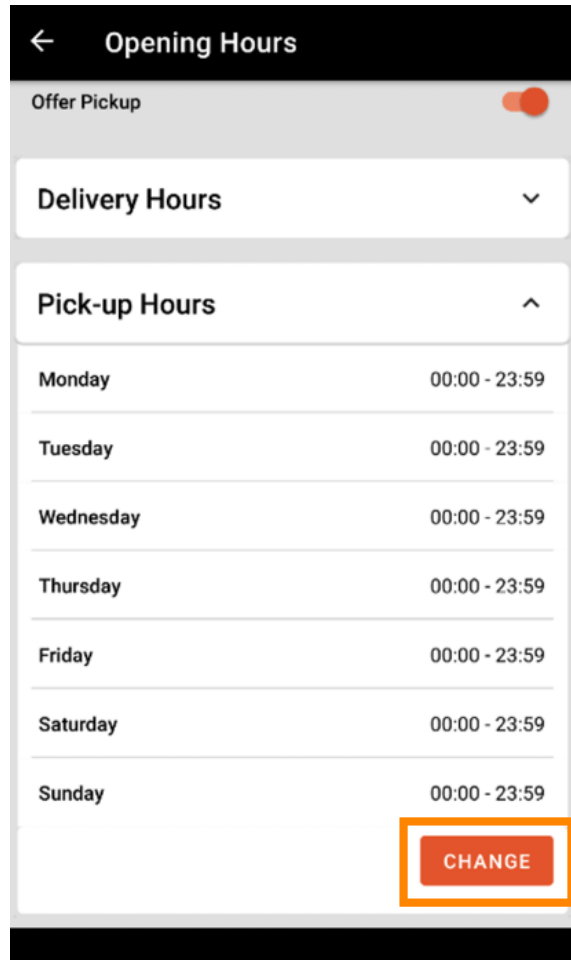

- 📌 Otvorite terminalsku aplikaciju DISH Order. Automatski ćete biti preusmjereni na otvorene naloge. Sada dodirnite **ikonu padajućeg izbornika** za otvaranje kategorija.

Odaberite kategoriju **radno vrijeme** klikom.

 Ovdje možete odabrati želite li prihvaćati narudžbe **za dostavu** i/ili **preuzimanje**.

Uz karticu o **satima dostave/preuzimanja** možete vidjeti vaše trenutno radno vrijeme.

- Odaberite **promjenu** za otvaranje izbornika za promjenu radnog vremena.

Pick-up Days

24/7 DAILY FLEXIBLE

Pick-up Hours

Monday

00:00 to 23:59

[Add another](#)

Tuesday

00:00 to 23:59

← Pick-up Hours

Pick-up Days

24/7 DAILY FLEXIBLE

Pick-up Hours

Tuesday

00:00 to 23:59

Add another

Wednesday