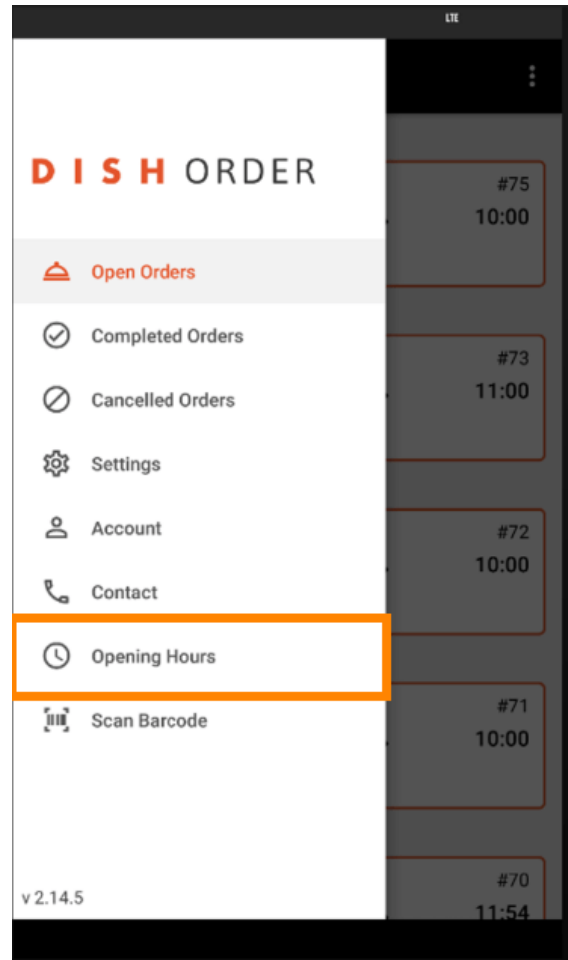

- Nyissa meg a DISH Order terminálalkalmazást. Ön automatikusan át lesz irányítva a nyitott rendelésekre. Most érintse meg a **legördülő menü ikonját** a kategóriák megnyitásához.

 Kattintson a kategória **nyitvatartási idejére** .

 Itt választhatja ki, hogy **kiszállítási** és/vagy **átvételi rendelést** kíván-e elfogadni .

 A szállítási/átvételi idő fülön megtekintheti aktuális nyitvatartását.

← Opening Hours

Offer Pickup

Delivery Hours ▾