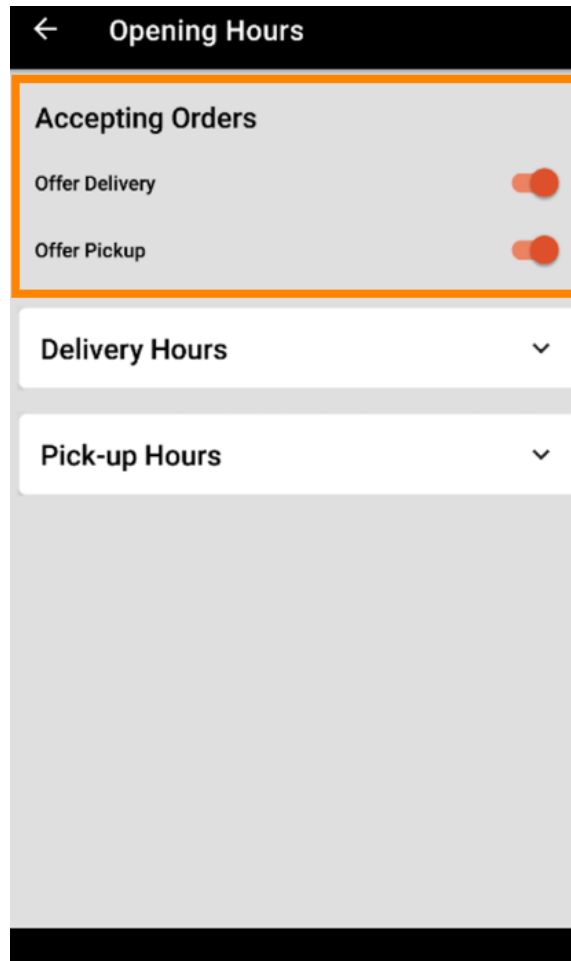

Itt választhatja ki, hogy **kiszállítási** és/vagy **átvételi rendelést** kíván-e elfogadni .