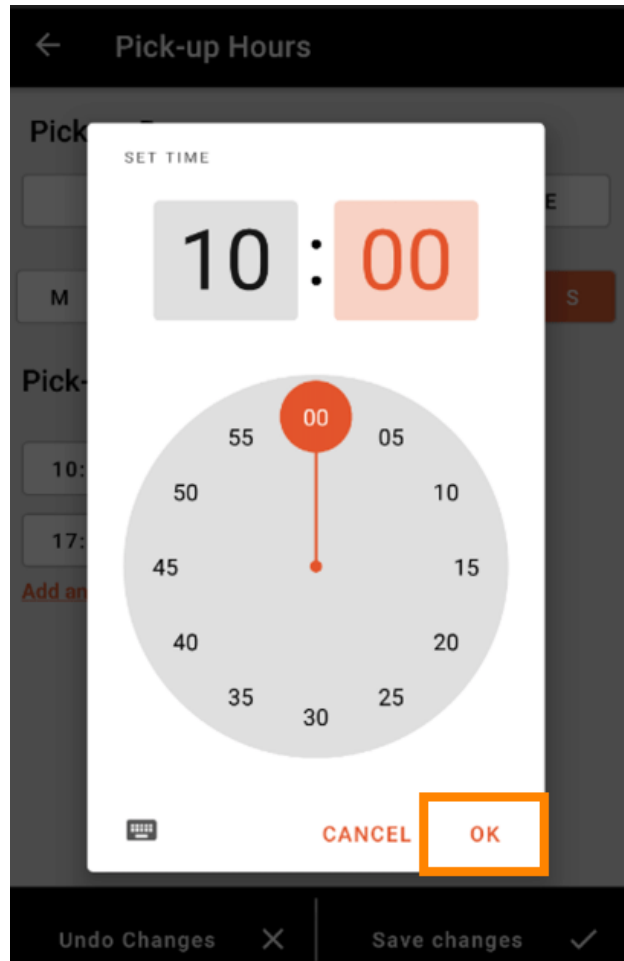

- ☞ Válassza ki a beírni kívánt **órát** és **percet** , majd **erősítse meg az OK** gombra kattintva .