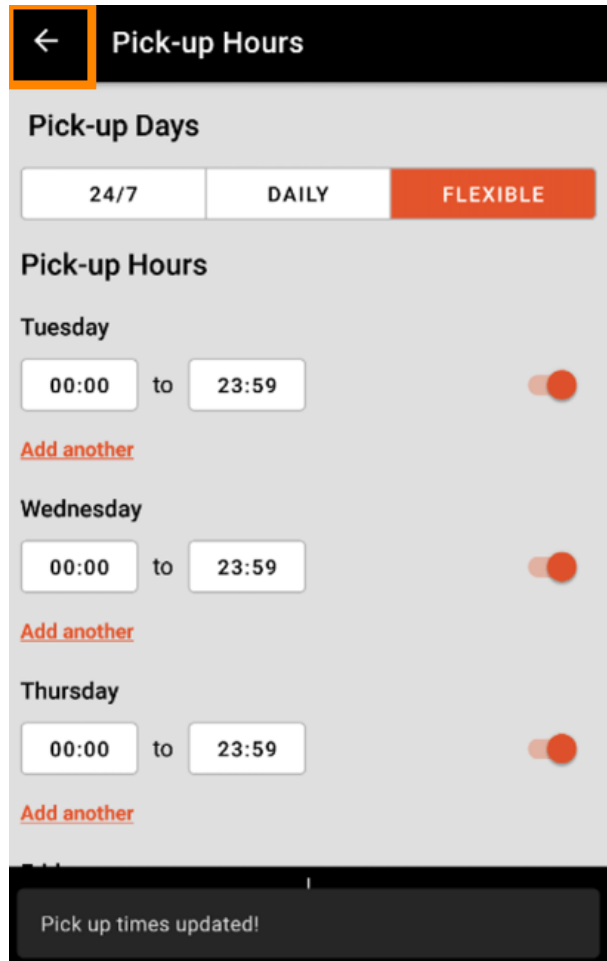

- Nyissa meg a DISH Order terminálalkalmazást. Ön automatikusan át lesz irányítva a nyitott rendelésekre. Most érintse meg a **legördülő menü ikonját** a kategóriák megnyitásához.

 Kattintson a kategória **nyitvatartási idejére** .

Pick-up Hours

Pick-up Days

24/7 DAILY **FLEXIBLE**

Pick-up Hours

Monday

00:00 to 23:59

[Add another](#)

Tuesday

Pick-up Hours

Pick-up Days

24/7 DAILY **FLEXIBLE**

Pick-up Hours

Tuesday

00:00 to 23:59

[Add another](#)

Wednesday

00:00 to 23:59

[Add another](#)

Thursday

00:00 to 23:59

[Add another](#)

Pick up times updated!

- Ha vissza szeretne térni a nyitvatartási idő áttekintéséhez , kattintson a **nyíllra** . Ennyi. kész.

Szkennelés az interaktív lejátszó megnyitásához