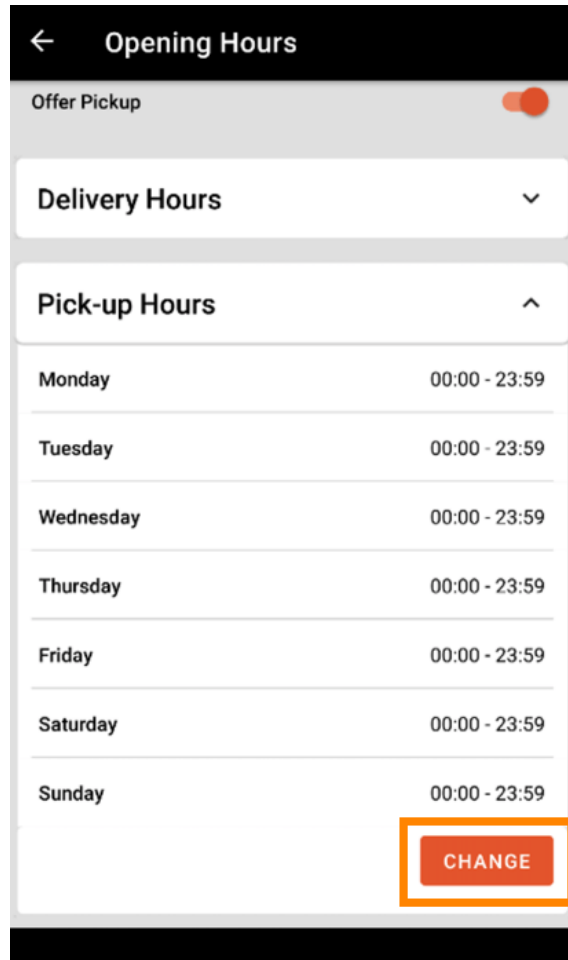

1. ☞ Válassza a **Módosítás lehetőséget** a menü megnyitásához a nyitvatartási idő módosításához.