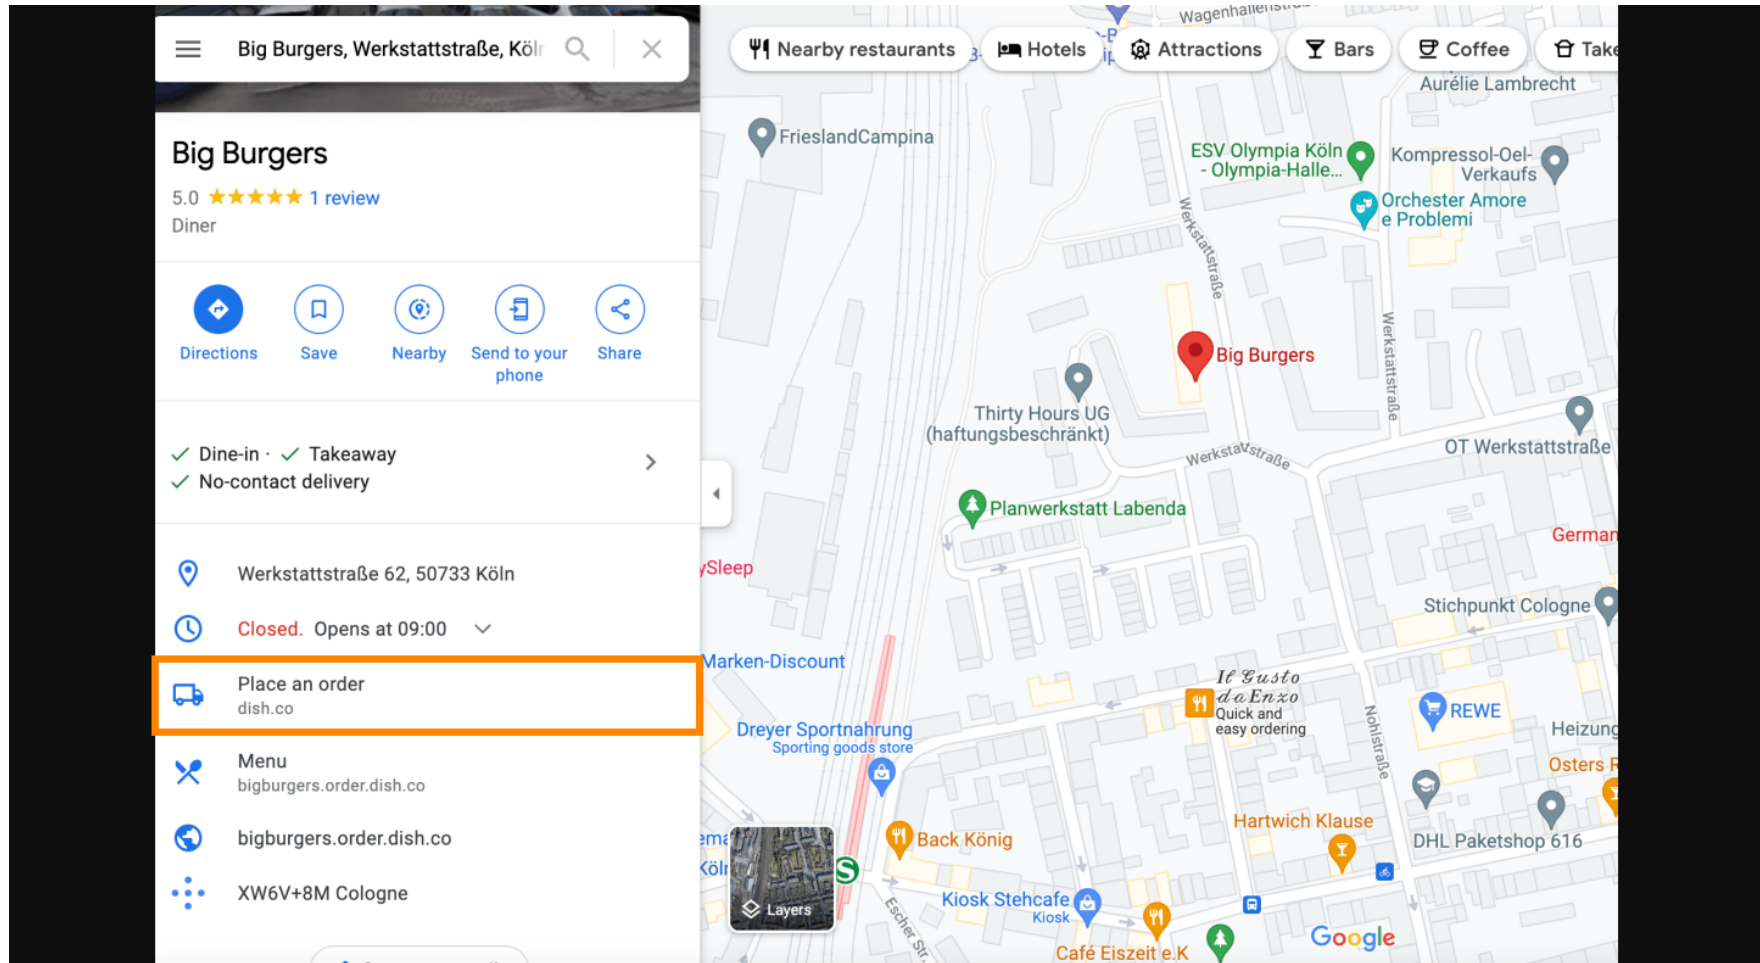

Ez az. Sikeresen integrálta a DISH Ordert éttermének Google-bejegyzésébe.