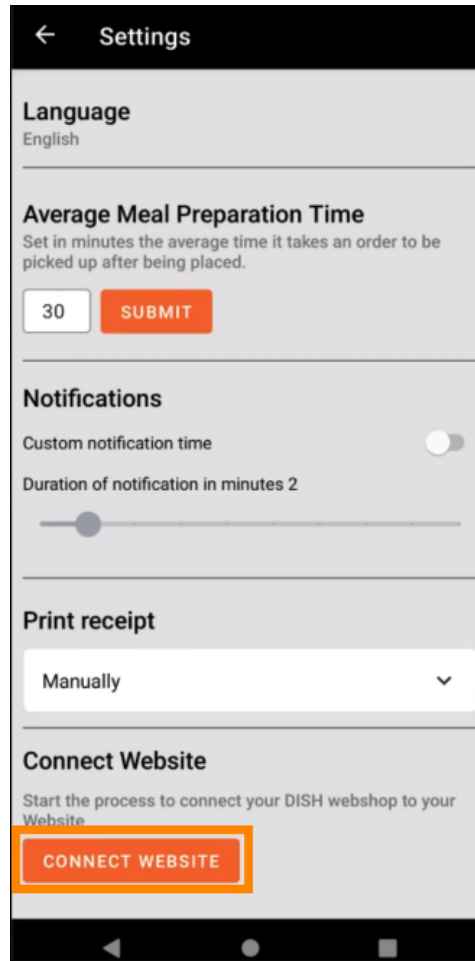

-  Pokud aplikaci DISH Order spustíte poprvé, uvidíte tuto obrazovku. Kliknutím na „Spustit nastavení terminálu“ propojíte webový obchod DISH Order s vaším webem. Pokud jste již provedli první spuštění, postupujte podle pokynů v dalším kroku.

-  Pokud jste na úvodním nastavení, přeskočte prosím tuto stránku a přejděte na stranu 3. Pokud jste již provedli první spuštění, přejděte do navigace -> "Nastavení" a klikněte na " **PŘIPOJIT WEBOVÉ STRÁNKY** " pro spuštění procesu.