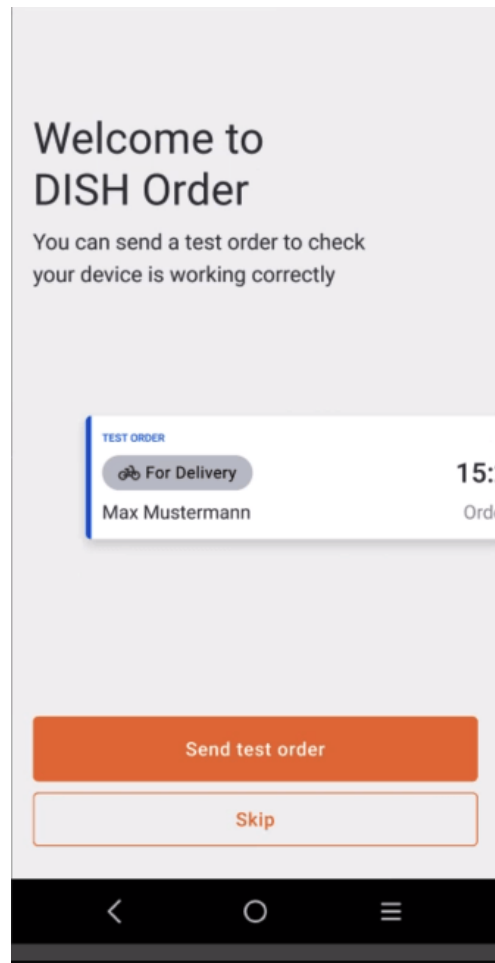

-  Pokud aplikaci DISH Order spustíte poprvé, uvidíte tuto obrazovku. Kliknutím na „Spustit nastavení terminálu“ propojíte webový obchod DISH Order s vaším webem. Pokud jste již provedli první spuštění, postupujte podle pokynů v dalším kroku.

Email

j.doe@test.de

Send HTML Code

- ☞ Pokud jste již provedli první spuštění, je to poslední krok a následující stránky můžete ignorovat. Klikněte na " **Pokračovat** "

To je vše, obdržíte e-mail s úryvkem HTML a pokyny pro připojení DISH Order k vašemu webu. Pokud je to váš první start, můžete vyzkoušet zkušební objednávku nebo ji přeskočit.