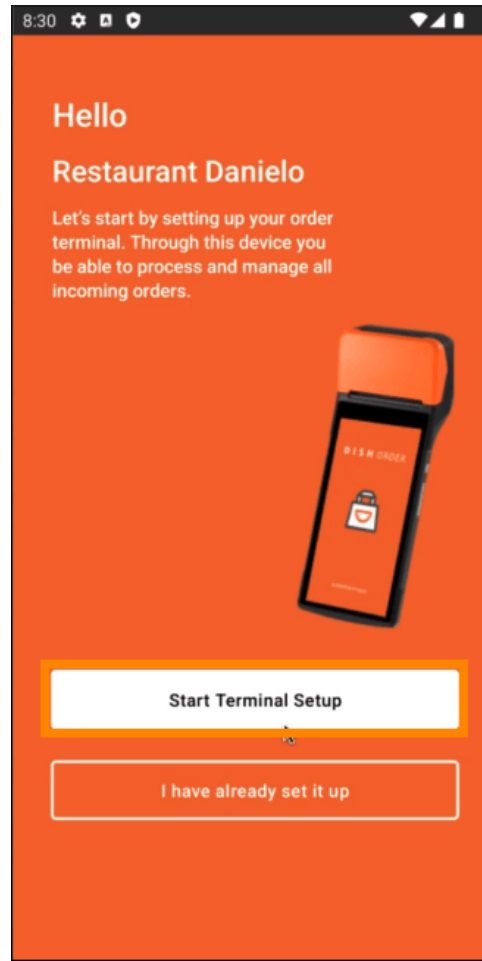

-  Pokud aplikaci DISH Order spustíte poprvé, uvidíte tuto obrazovku. Kliknutím na „Spustit nastavení terminálu“ propojíte webový obchod DISH Order s vaším webem. Pokud jste již provedli první spuštění, postupujte podle pokynů v dalším kroku.