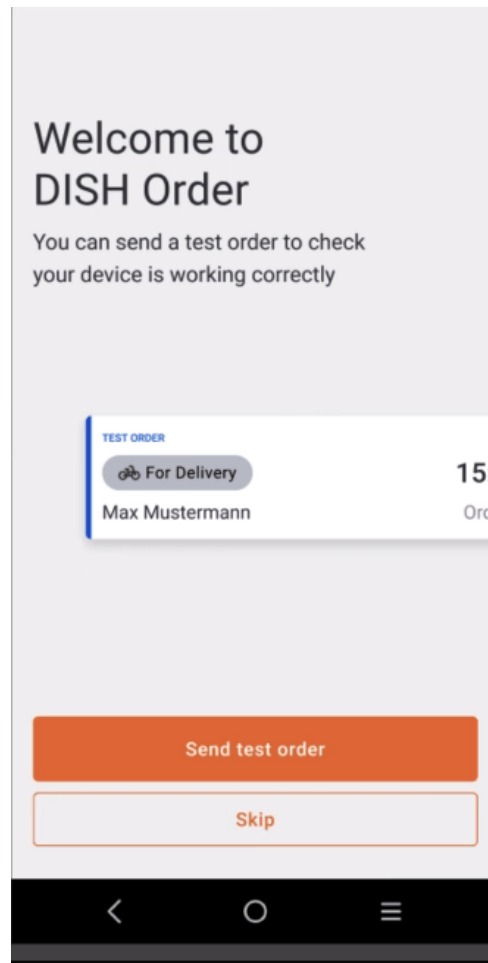

Ako prvi put pokrenete aplikaciju DISH Order, vidjet ćete ovaj zaslon. Kliknite na "Start Terminal Setup" kako biste povezali svoju web trgovinu DISH Order sa svojom web stranicom. Ako ste već prvi put započeli, slijedite upute u sljedećem koraku.

If there is a person in charge of maintaining your website, you can directly enter their email here.

Email

Send HTML Code

- Ako ste već napravili prvi korak, ovo je posljednji korak i možete zanemariti sljedeće stranice. Kliknite na " **Nastavi** "

To je to, primit ćete e-poruku s HTML isječkom i uputama za povezivanje DISH Ordera s vašim web mjestom. Ako je ovo vaš prvi početak, možete isprobati probnu narudžbu ili je preskočiti.

Skenirajte za odlazak na interaktivni player