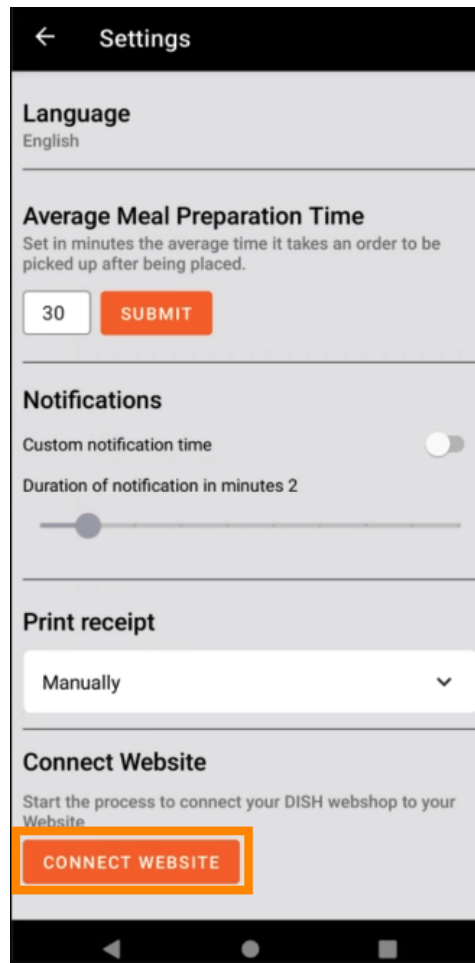

Ako prvi put pokrenete aplikaciju DISH Order, vidjet ćete ovaj zaslon. Kliknite na "Start Terminal Setup" kako biste povezali svoju web trgovinu DISH Order sa svojom web stranicom. Ako ste već prvi put započeli, slijedite upute u sljedećem koraku.

- Ako ste na početnom postavljanju, preskočite ovu stranicu i idite na stranicu 3. Ako ste već prvi put pokrenuli, idite na navigaciju -> "Postavke" i kliknite na " **POVEŽI WEB STRANICU** " za početak procesa.