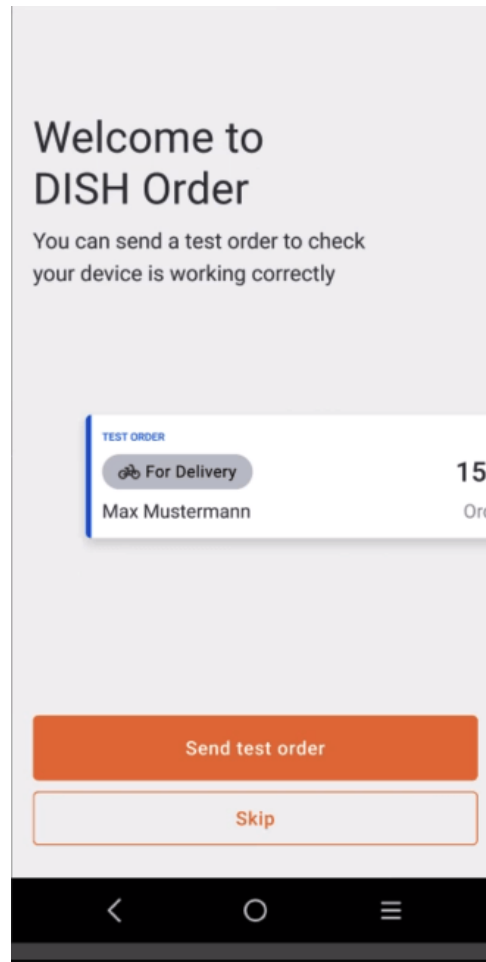

Ennyi, kapni fog egy e-mailt a HTML-kóddal és a DISH Order webhelyével való összekapcsolására vonatkozó utasításokkal. Ha ez az első indítás, kipróbálhat egy tesztrendelést, vagy kihagyhatja azt.