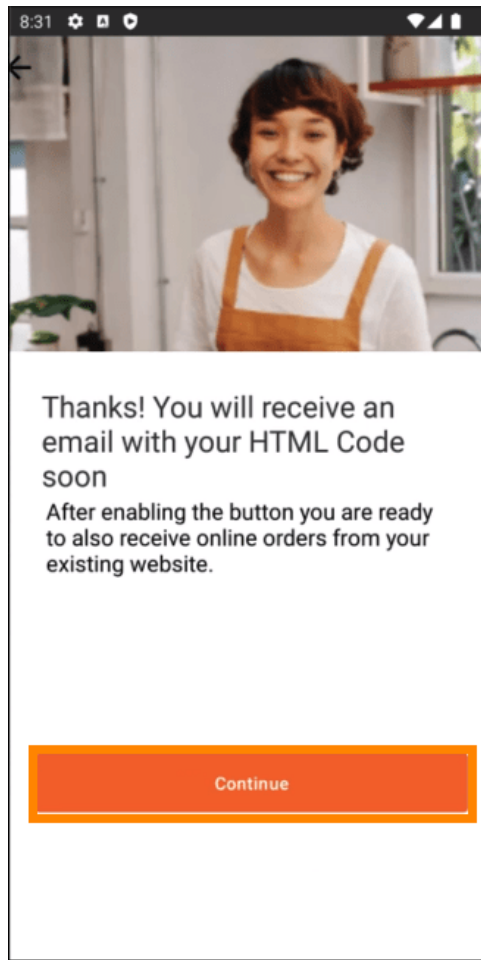

- Ha már megtette az első indítást, ez az utolsó lépés, és figyelmen kívül hagyhatja a következő oldalakat. Kattintson a " **Tovább** " gombra