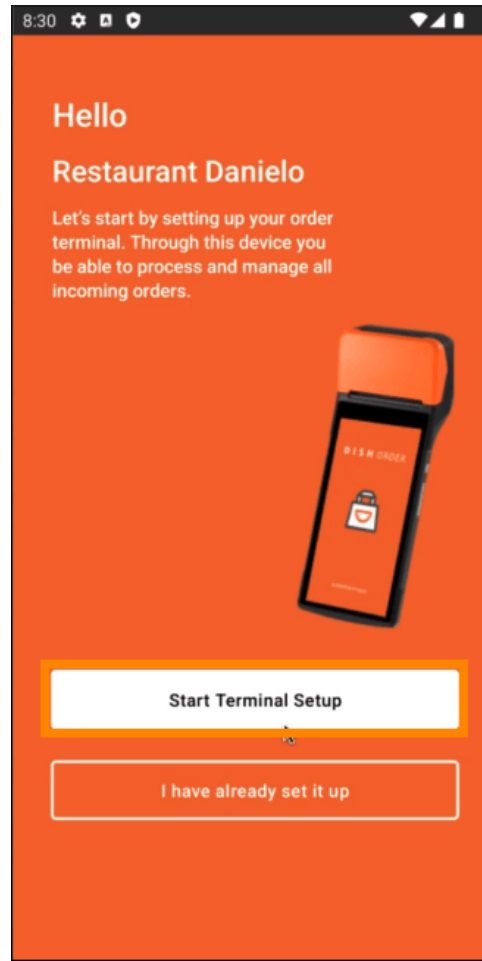

Ha először indítja el a DISH Order alkalmazást, ez a képernyő jelenik meg. Kattintson a "Terminál beállításának indítása" gombra, hogy összekapcsolja DISH Order webáruházát webhelyével. Ha már elvégezte az első indítást, kövesse a következő lépésben található utasításokat.