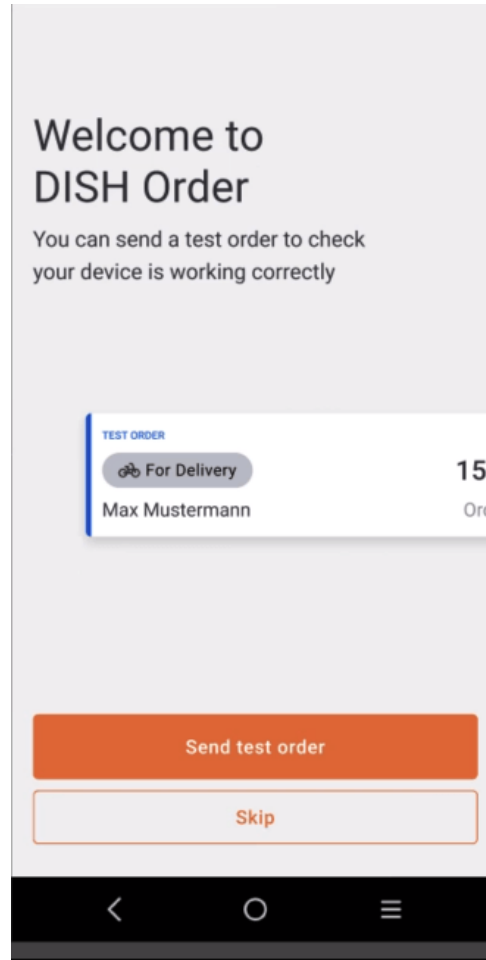

Dacă porniți aplicația DISH Order pentru prima dată, veți vedea acest ecran. Faceți clic pe „Start Terminal Setup” pentru a conecta magazinul dvs. web DISH Order cu site-ul dvs. web. Dacă ați făcut deja prima pornire, vă rugăm să urmați instrucțiunile de la pasul următor.

Email

j.doe@test.de

Send HTML Code

- ☞ Dacă ați făcut deja prima pornire, acesta este ultimul pas și puteți ignora paginile următoare. Faceți clic pe „**Continuați**”

Asta este, veți primi un e-mail cu fragmentul HTML și instrucțiunile pentru a conecta DISH Order la site-ul dvs. web. Dacă acesta este primul tău început, poți să încerci o comandă de testare sau să o sări peste ea.