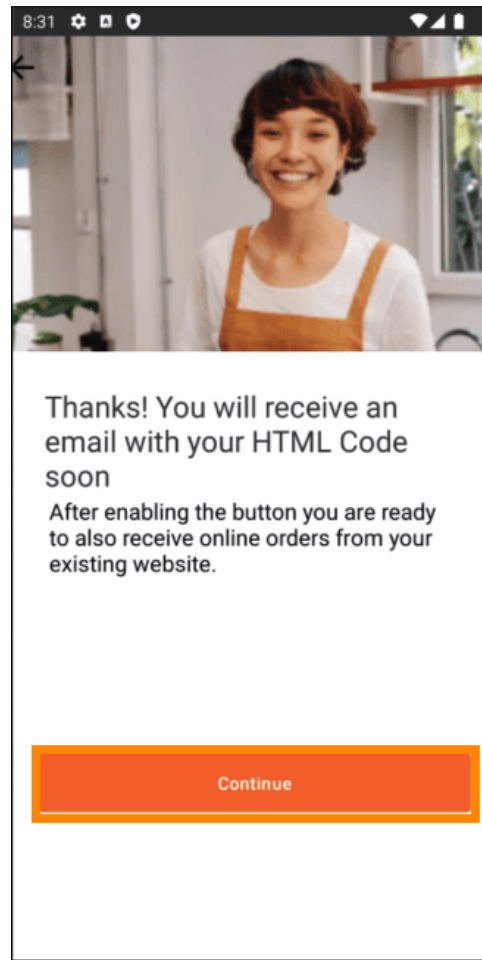

- ☞ Dacă ați făcut deja prima pornire, acesta este ultimul pas și puteți ignora paginile următoare. Faceți clic pe „**Continuați**”