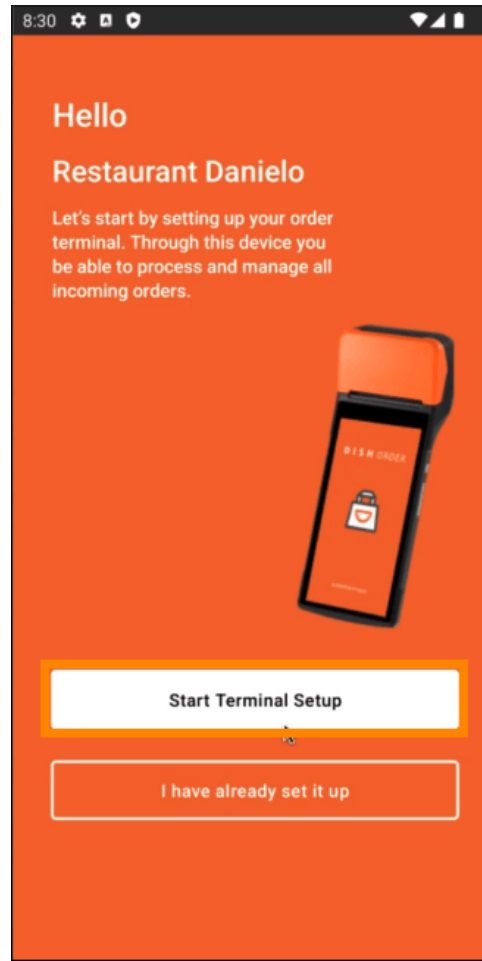

Dacă porniți aplicația DISH Order pentru prima dată, veți vedea acest ecran. Faceți clic pe „Start Terminal Setup” pentru a conecta magazinul dvs. web DISH Order cu site-ul dvs. web. Dacă ați făcut deja prima pornire, vă rugăm să urmați instrucțiunile de la pasul următor.