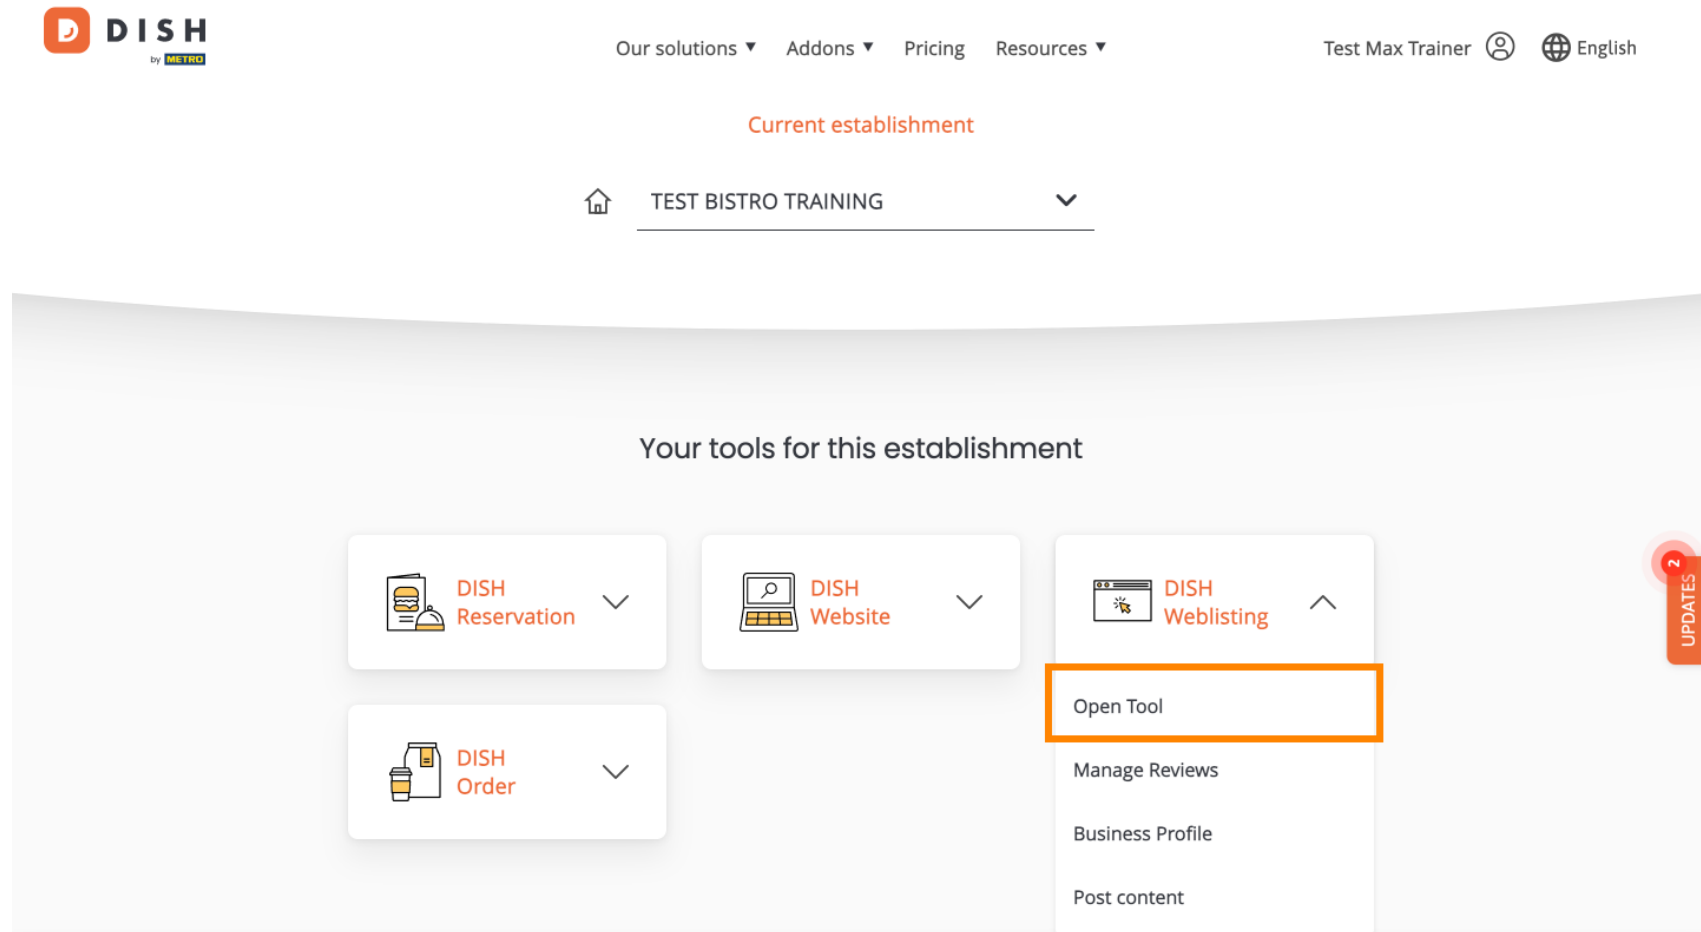

Username or email

.....

Password

Remember me

[Forgot Password?](#)

Log In

[No Account yet?](#)

După ce te-ai autentificat, te vei afla pe tabloul de bord. De acolo, faceți clic pe **DISH Weblisting**.

Apoi faceți clic pe **Deschide instrumentul** pentru a deschide tabloul de bord DISH Weblisting.

Asta este. Ați finalizat tutorialul și acum știți cum să vă conectați la DISH Weblisting.

DISH WEBLISTING Cafe Porto Am Schlagbaum 1