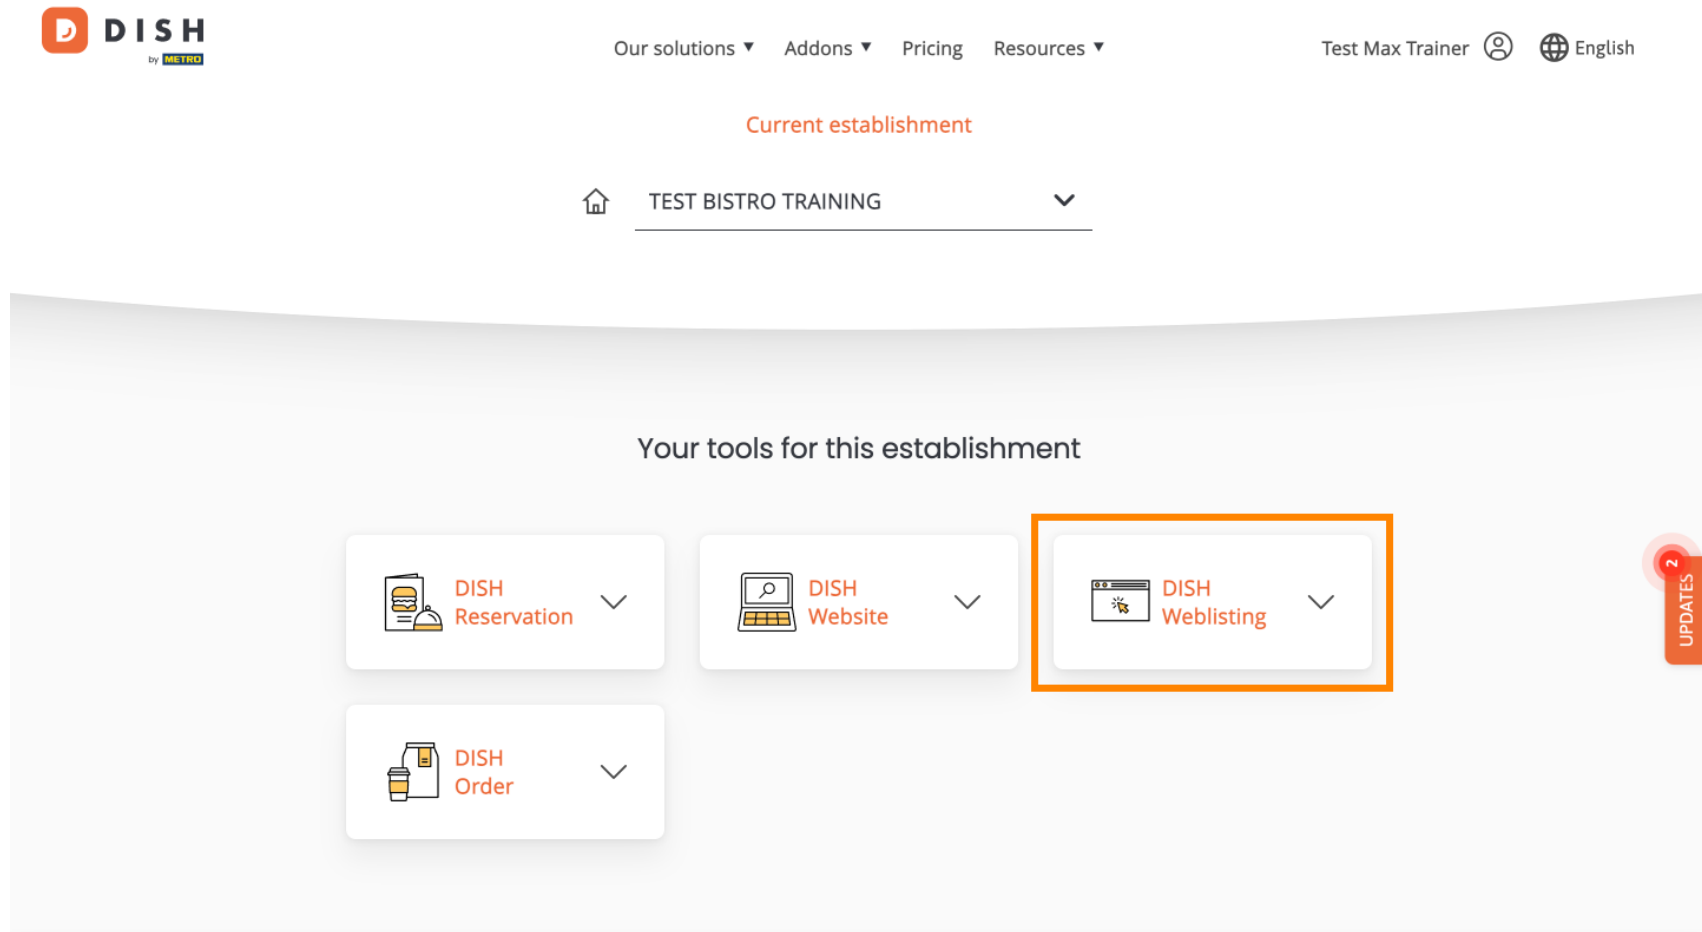

Bun venit pe pagina de pornire dish.co. În acest tutorial vă arătăm cum să vă conectați la DISH Weblisting.

Mai întâi, faceți clic pe [Conectare](#).

CASH REGISTER & DIGITAL SOLUTIONS FOR RESTAURANTS -
DISH BY METRO

Username or email

.....

Password

Remember me

[Forgot Password?](#)

Log In

[No Account yet?](#)

După ce te-ai autentificat, te vei afla pe tabloul de bord. De acolo, faceți clic pe **DISH Weblisting**.

Apoi faceți clic pe **Deschide instrumentul** pentru a deschide tabloul de bord DISH Weblisting.

Asta este. Ați finalizat tutorialul și acum știți cum să vă conectați la DISH Weblisting.

DISH WEBLISTING Cafe Porto Am Schlagbaum 1