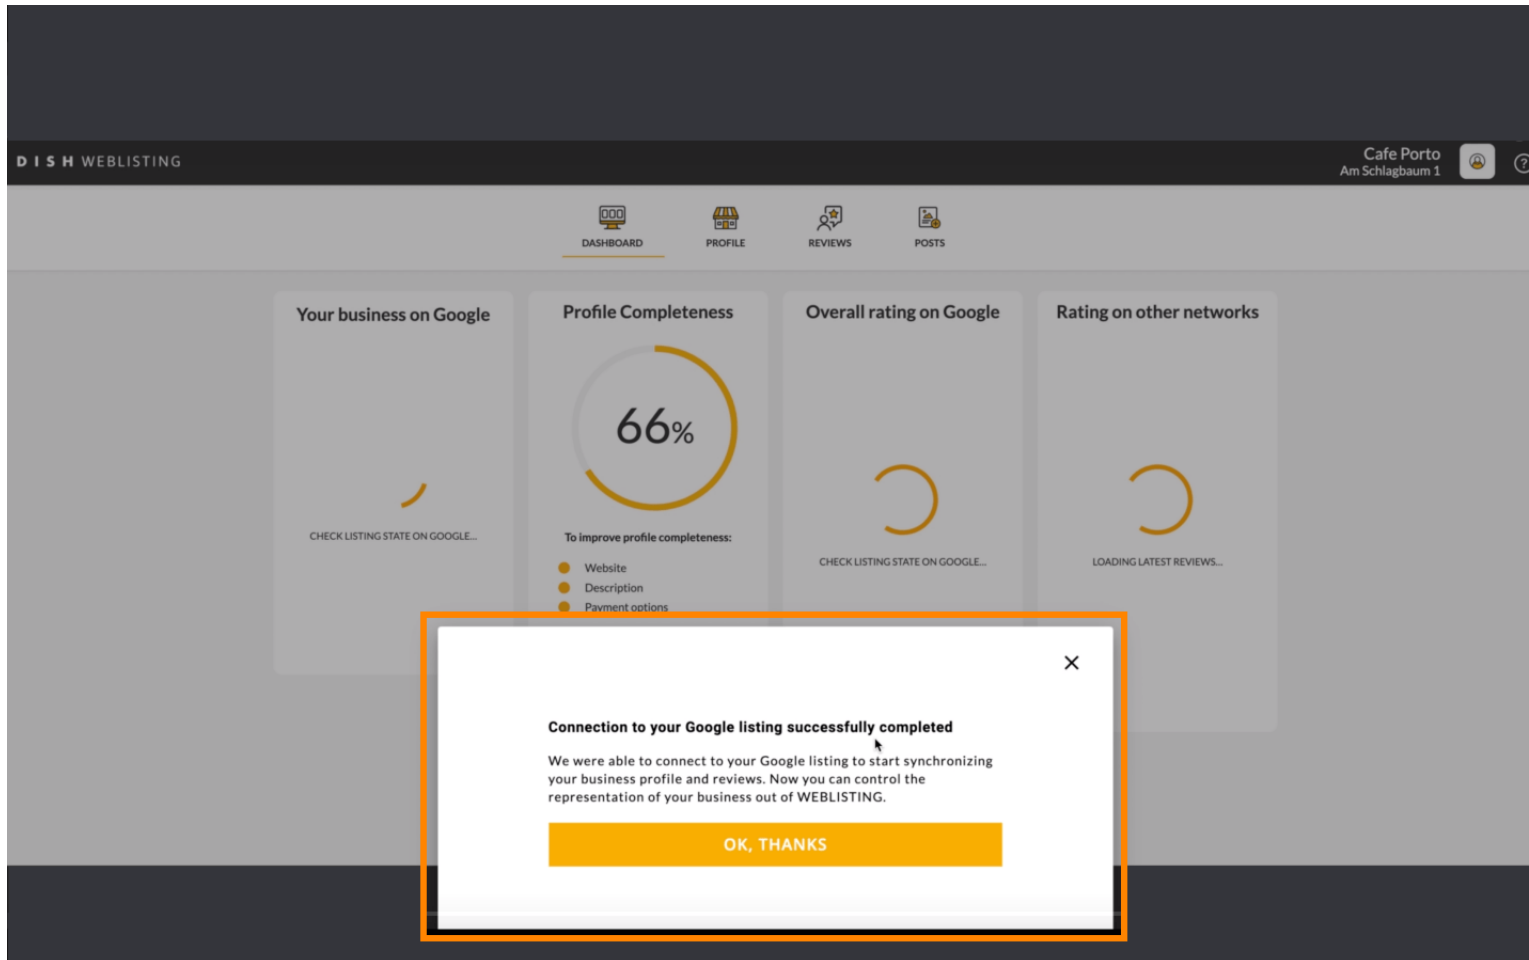

- Obdržíte upozornění, že nyní máte plnou kontrolu nad svým účtem Google z DISH Weblisting.