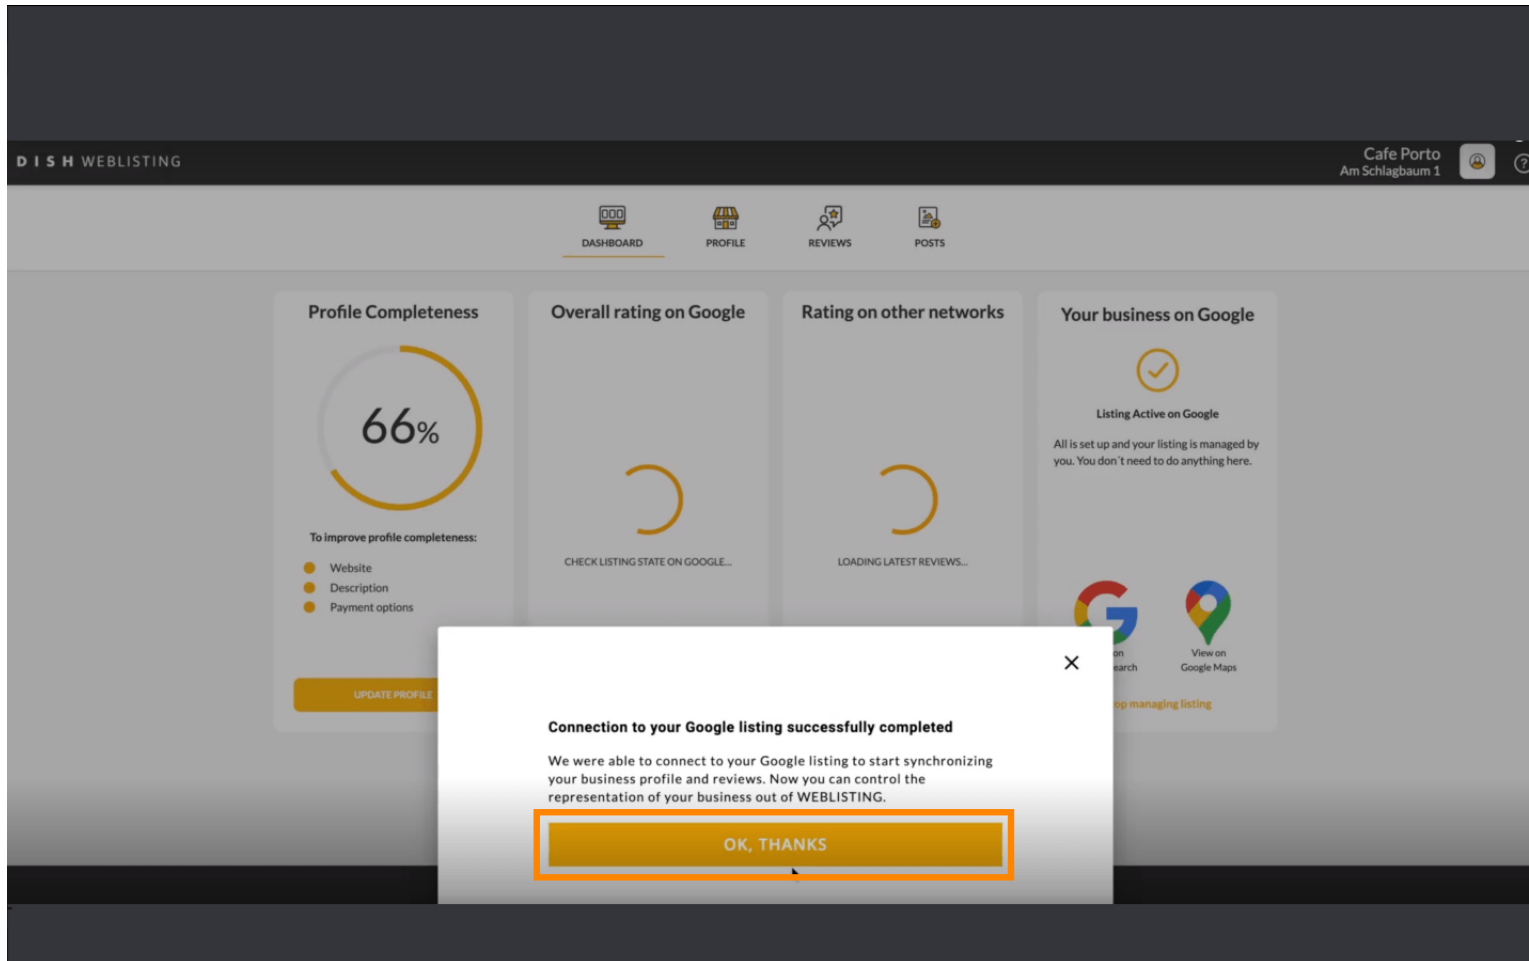

Poté se zobrazí vyskakovací okno Google s výzvou k vložení přihlašovacích údajů k účtu Google.

Do textového pole perspektivy zadejte svou e-mailovou adresu .

Poté klikněte na **Pokračovat**.

 A zadejte své heslo do textového pole perspektivy .

Nyní klikněte na **OK, DÍKY** za dokončení procesu.

Chcete-li se podívat na firemní zápis své restaurace na Googlu, klikněte na **ikonu Google**.

The screenshot displays the DISH Weblisting dashboard for 'Cafe Porto Am Schlagbaum 1'. The dashboard is divided into four main sections: