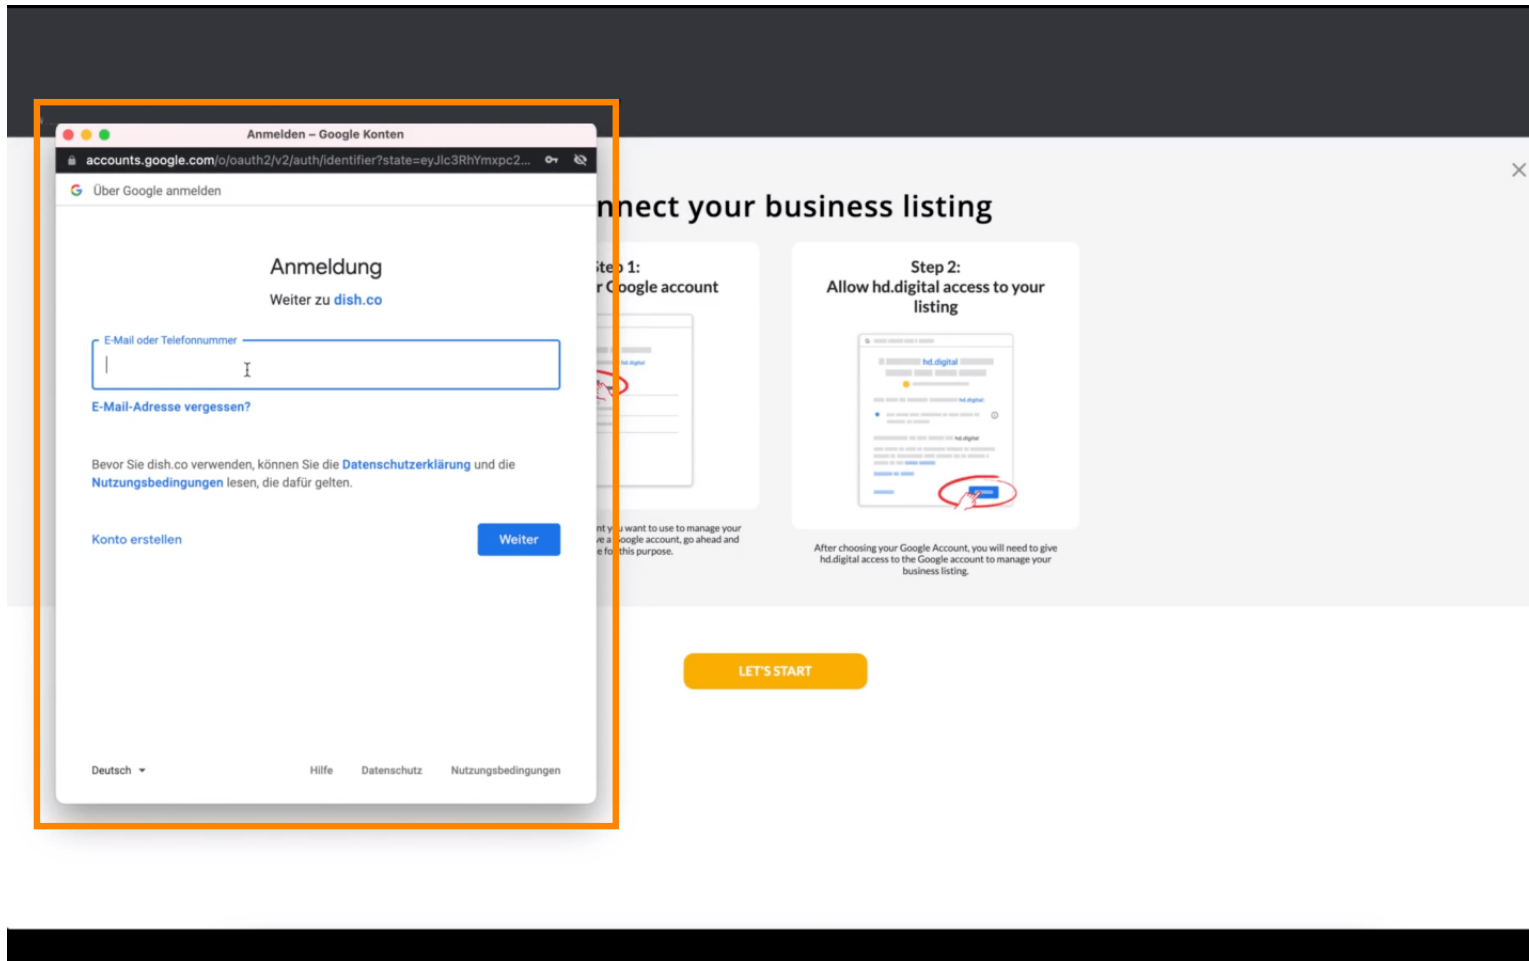

Kliknutím na **CONNECT LISTING** povolíte připojení DISH Weblisting k vašemu účtu Google.

- 🔗 Otevře se nové okno, které vám představí následující proces připojení vašeho firemního účtu od Googlu. Pokračujte kliknutím **na ZAČÍNÁME**.

Poté se zobrazí vyskakovací okno Google s výzvou k vložení přihlašovacích údajů k účtu Google.

Do textového pole perspektivy zadejte svou e-mailovou adresu .

Poté klikněte na **Pokračovat**.

 A zadejte své heslo do textového pole perspektivy .