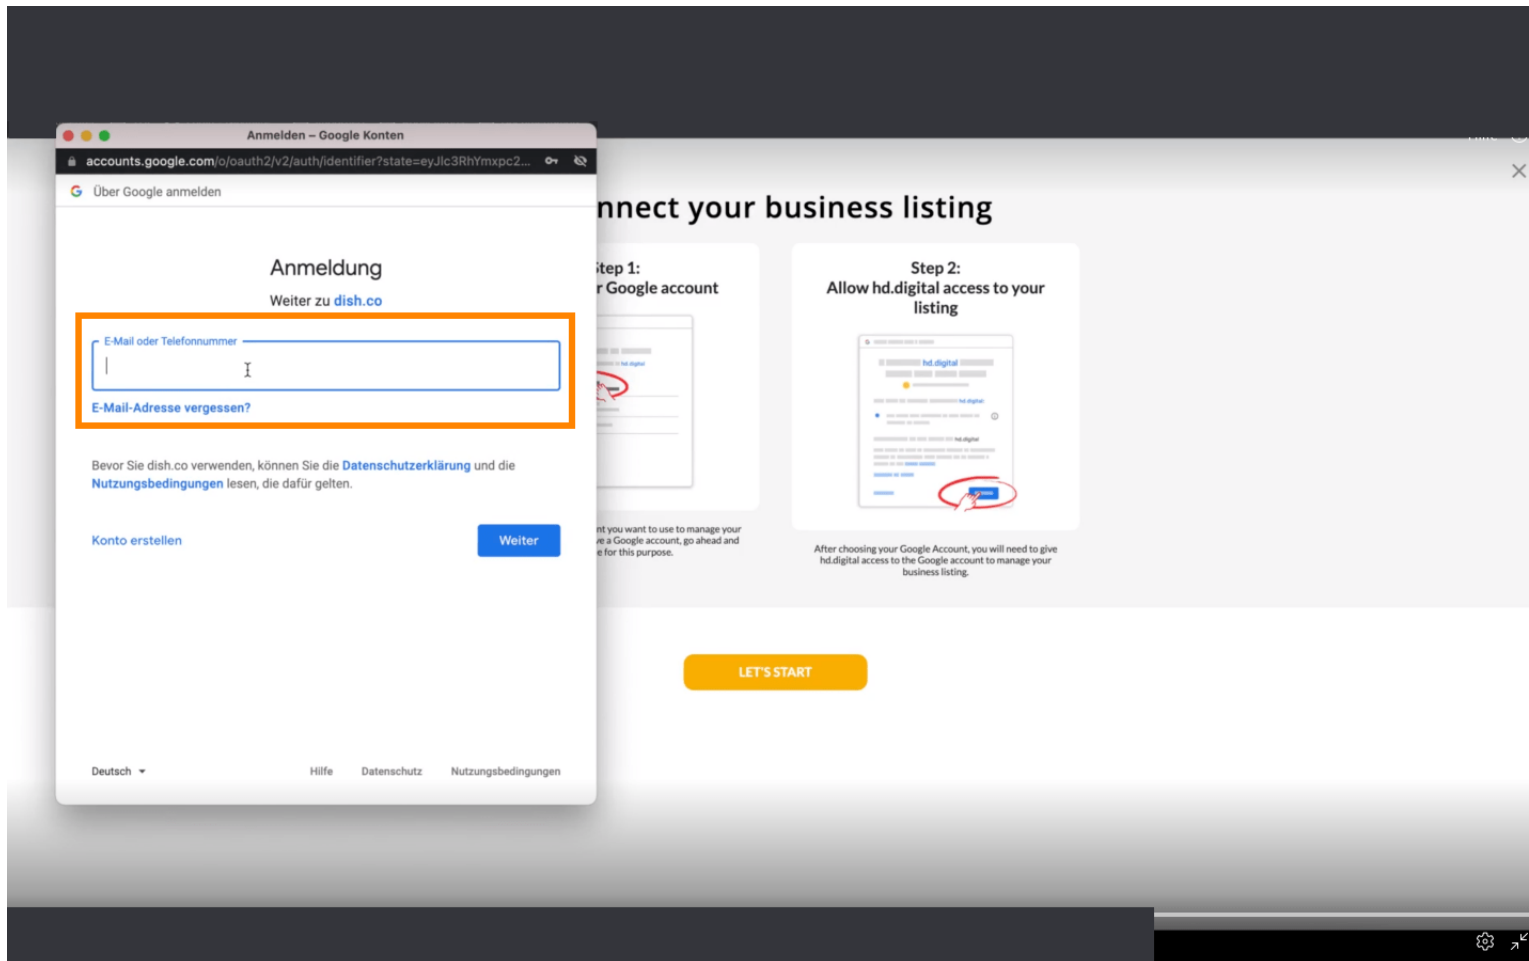

Kliknutím na **CONNECT LISTING** povolíte připojení DISH Weblisting k vašemu účtu Google.

- 🔗 Otevře se nové okno, které vám představí následující proces připojení vašeho firemního účtu od Googlu. Pokračujte kliknutím **na ZAČÍNÁME**.

Poté se zobrazí vyskakovací okno Google s výzvou k vložení přihlašovacích údajů k účtu Google.

Do textového pole perspektivy zadejte svou e-mailovou adresu .

Poté klikněte na **Pokračovat**.

 A zadejte své heslo do textového pole perspektivy .