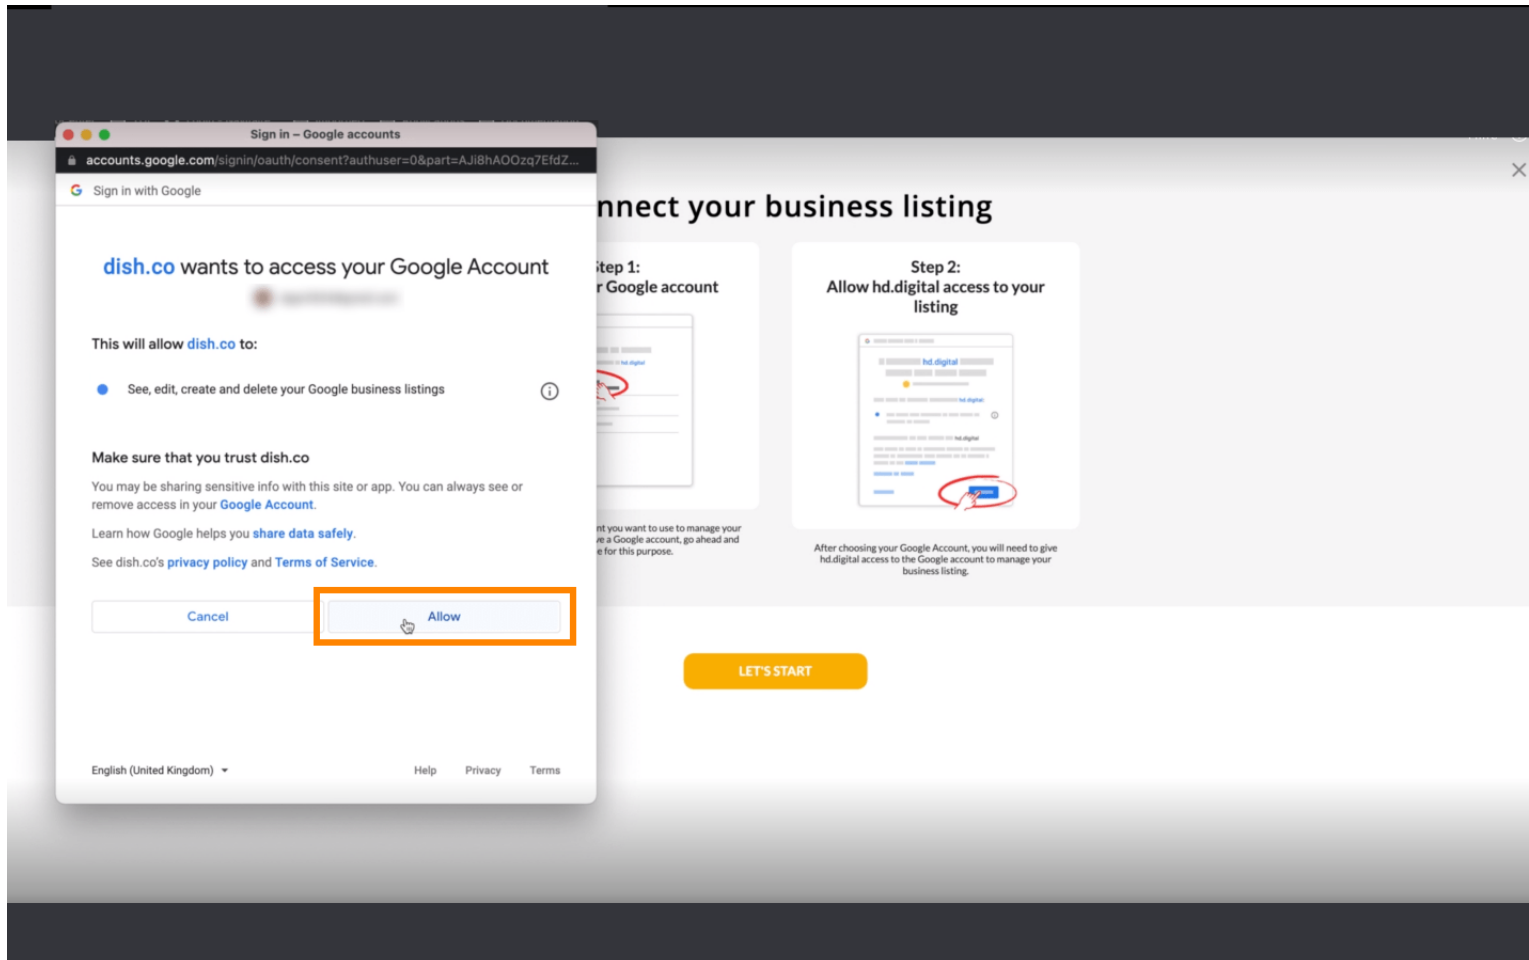

Nyní klikněte na **Povolit** a udělte DISH Weblisting práva pro přístup k vašemu účtu Google.