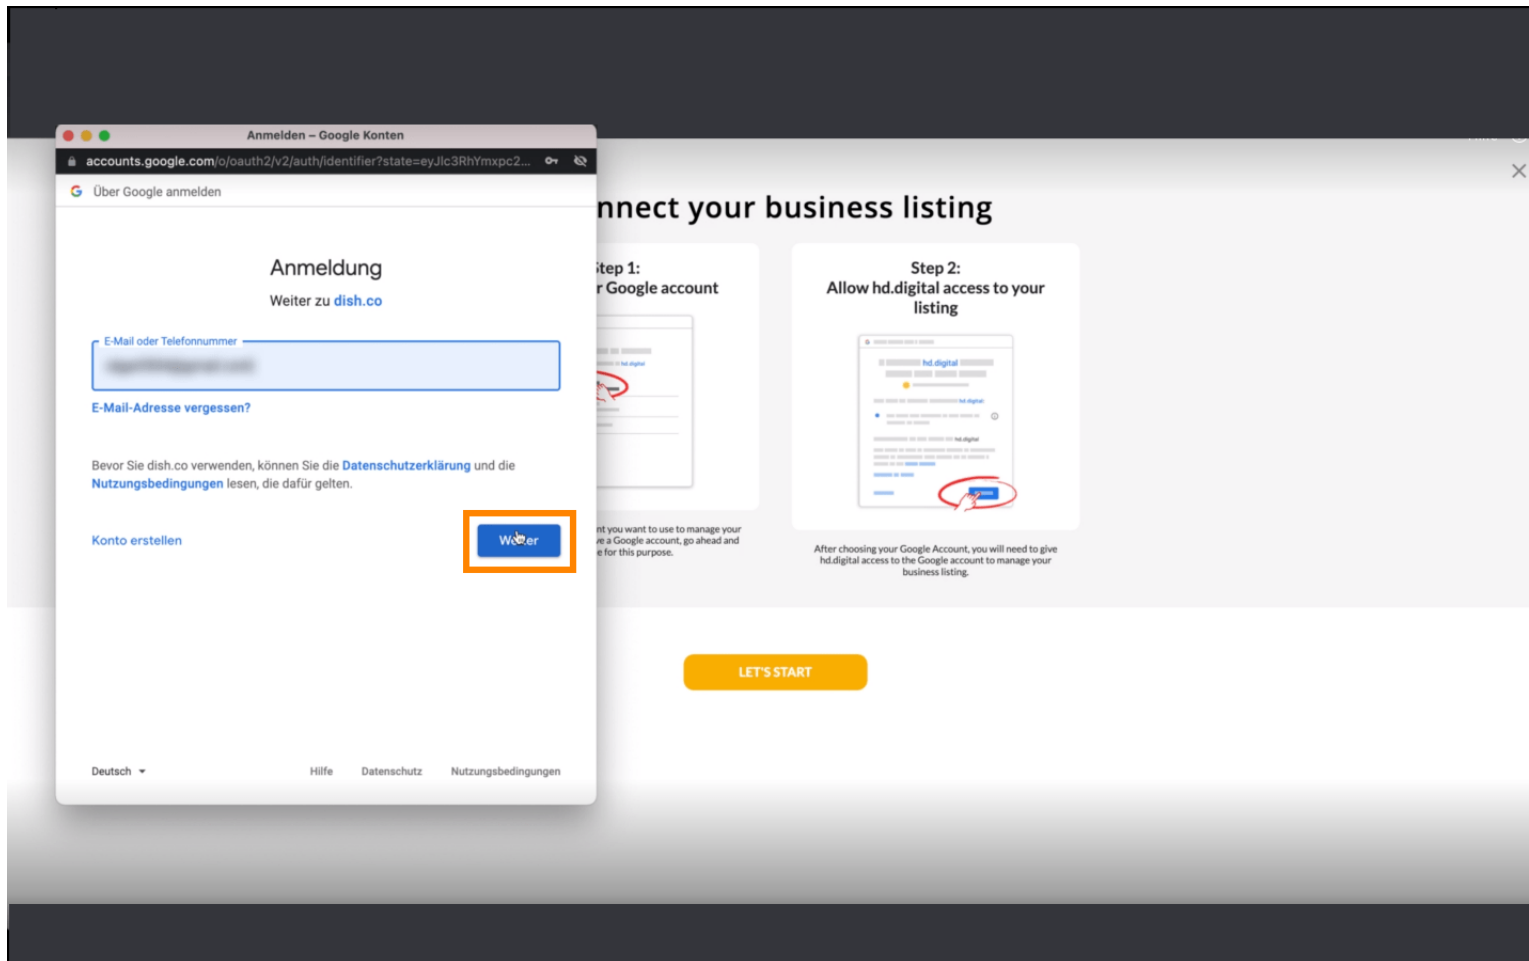

Poté se zobrazí vyskakovací okno Google s výzvou k vložení přihlašovacích údajů k účtu Google.

Do textového pole perspektivy zadejte svou e-mailovou adresu .

Poté klikněte na **Pokračovat**.

 A zadejte své heslo do textového pole perspektivy .