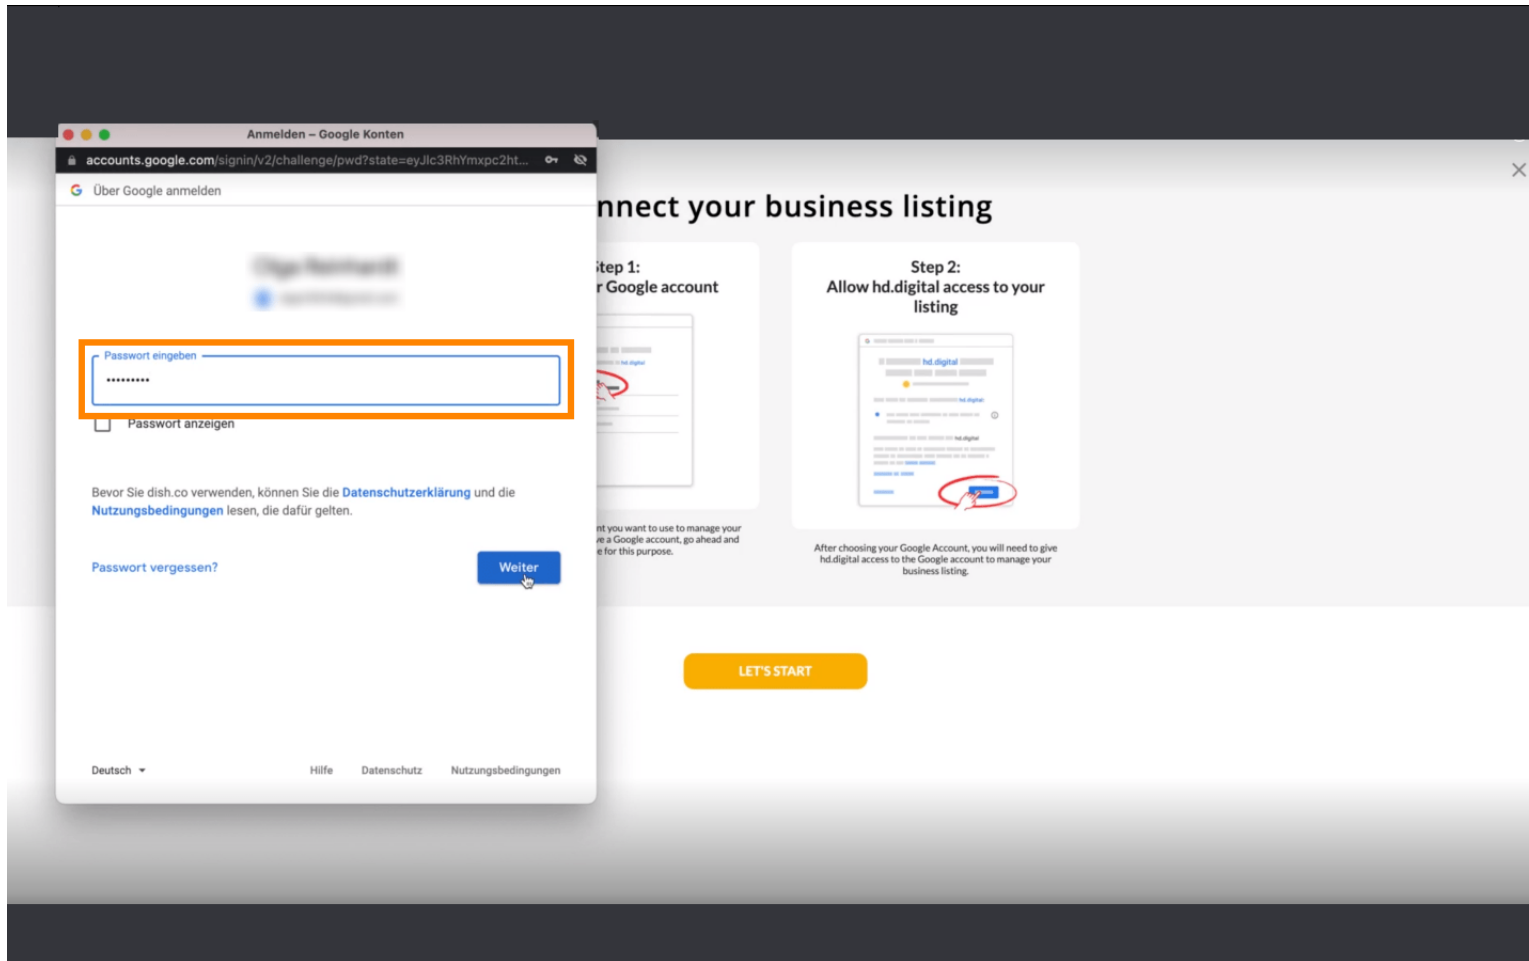

Poté se zobrazí vyskakovací okno Google s výzvou k vložení přihlašovacích údajů k účtu Google.

Do textového pole perspektivy zadejte svou e-mailovou adresu .

Poté klikněte na **Pokračovat**.

 A zadejte své heslo do textového pole perspektivy .