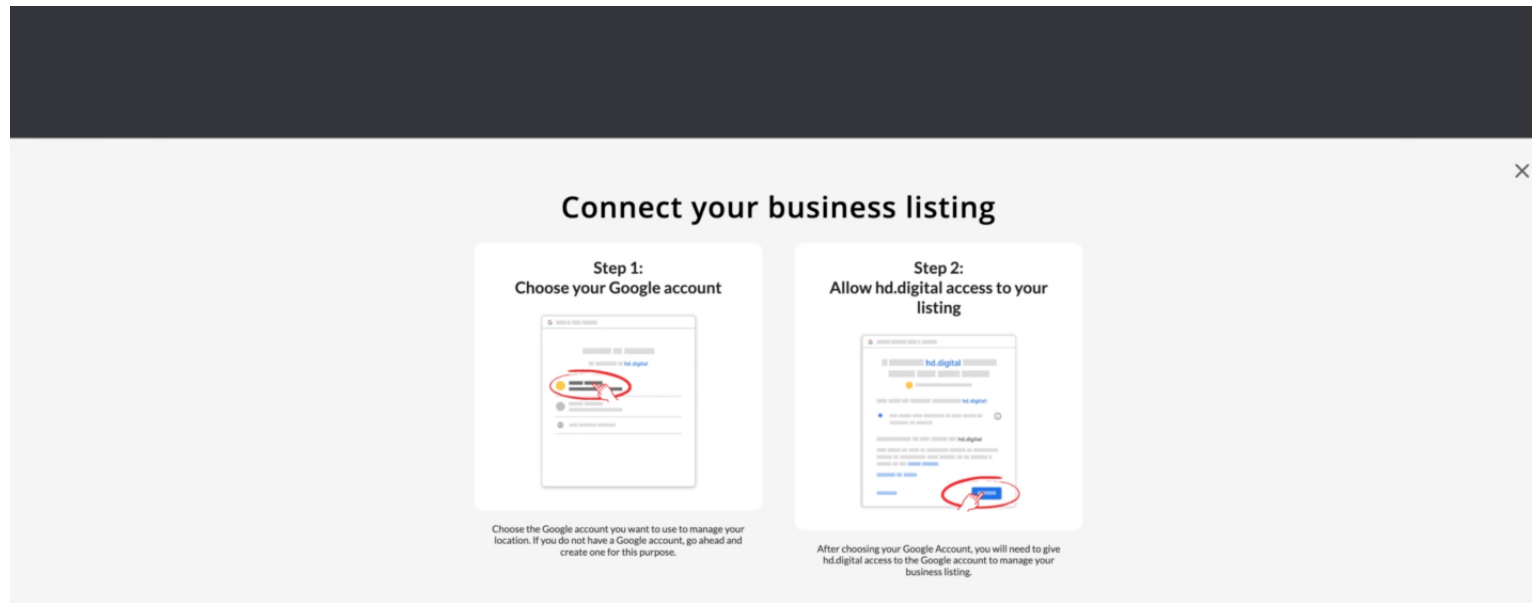

CONNECT LISTING

Contacts Terms of use Data privacy Cookie settings

Po dokončení procesu registrace DISH Weblisting se někdy stane, že stále potřebujete propojit svůj aktuální účet Google s DISH Weblisting.

Poté se zobrazí vyskakovací okno Google s výzvou k vložení přihlašovacích údajů k účtu Google.

Do textového pole perspektivy zadejte svou e-mailovou adresu .

Poté klikněte na **Pokračovat**.

 A zadejte své heslo do textového pole perspektivy .