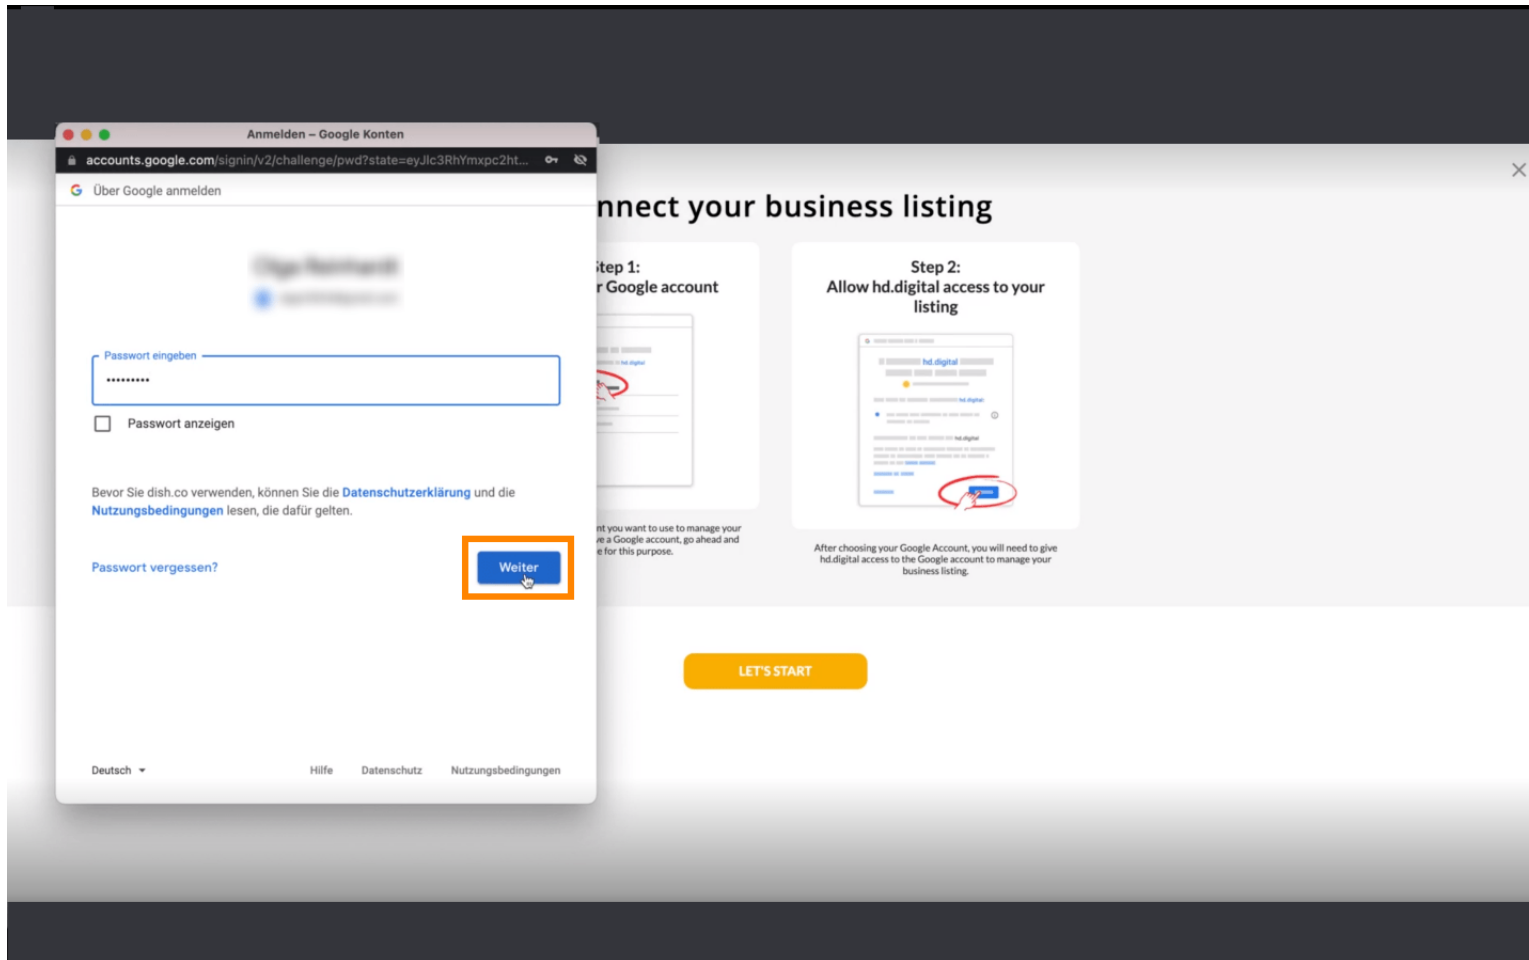

A znovu klikněte na **Pokračovat**.