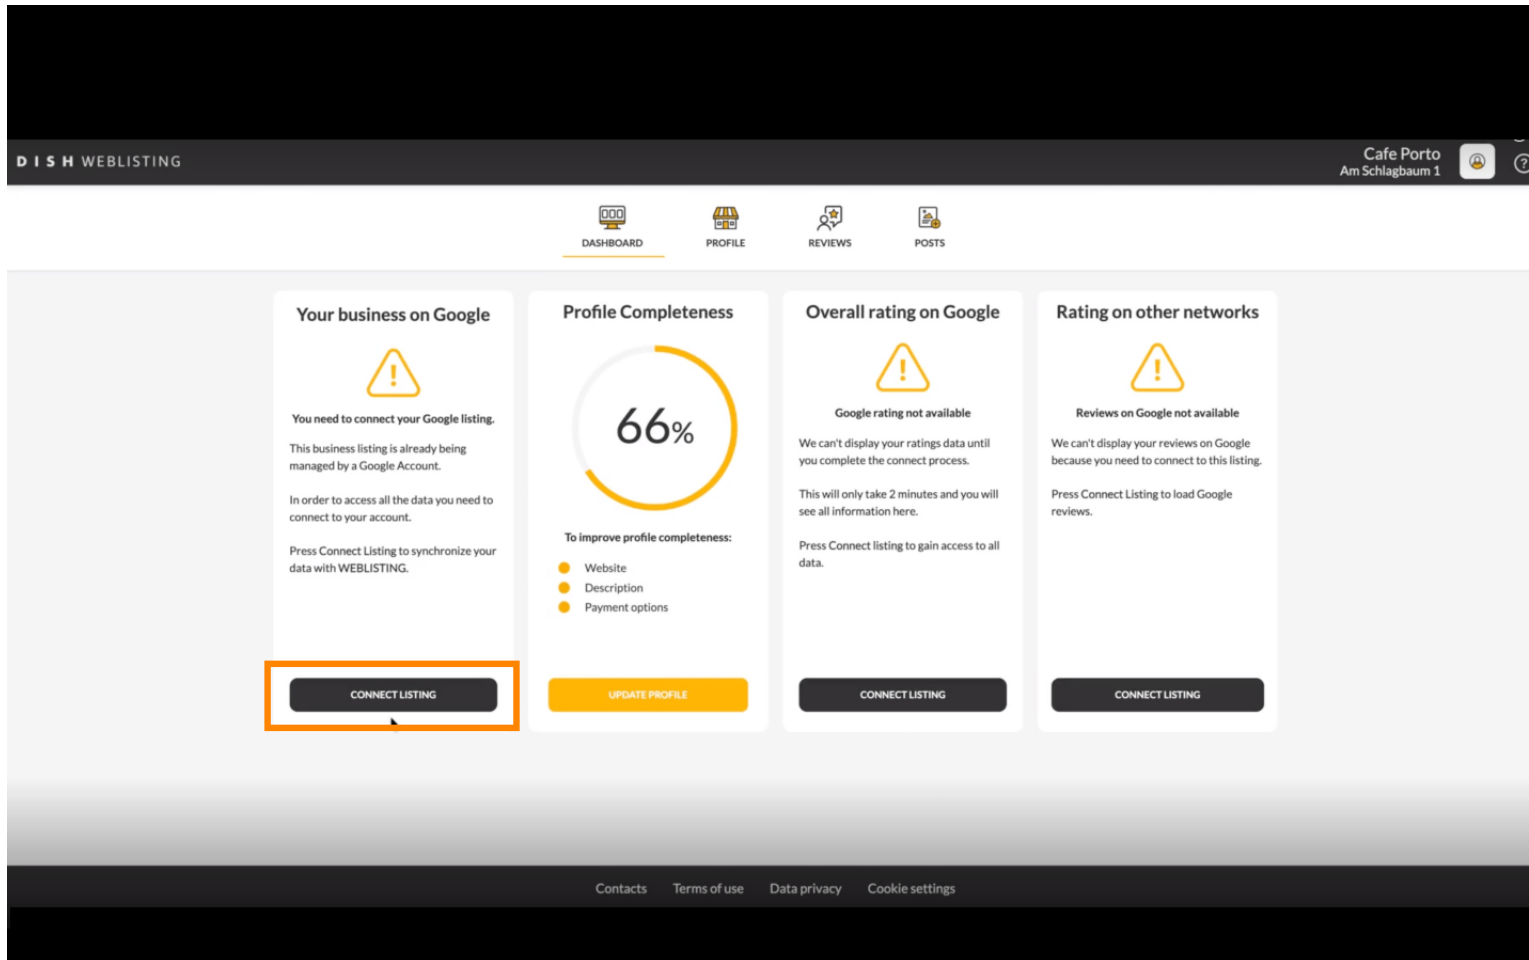

Kliknutím na **CONNECT LISTING** povolíte připojení DISH Weblisting k vašemu účtu Google.