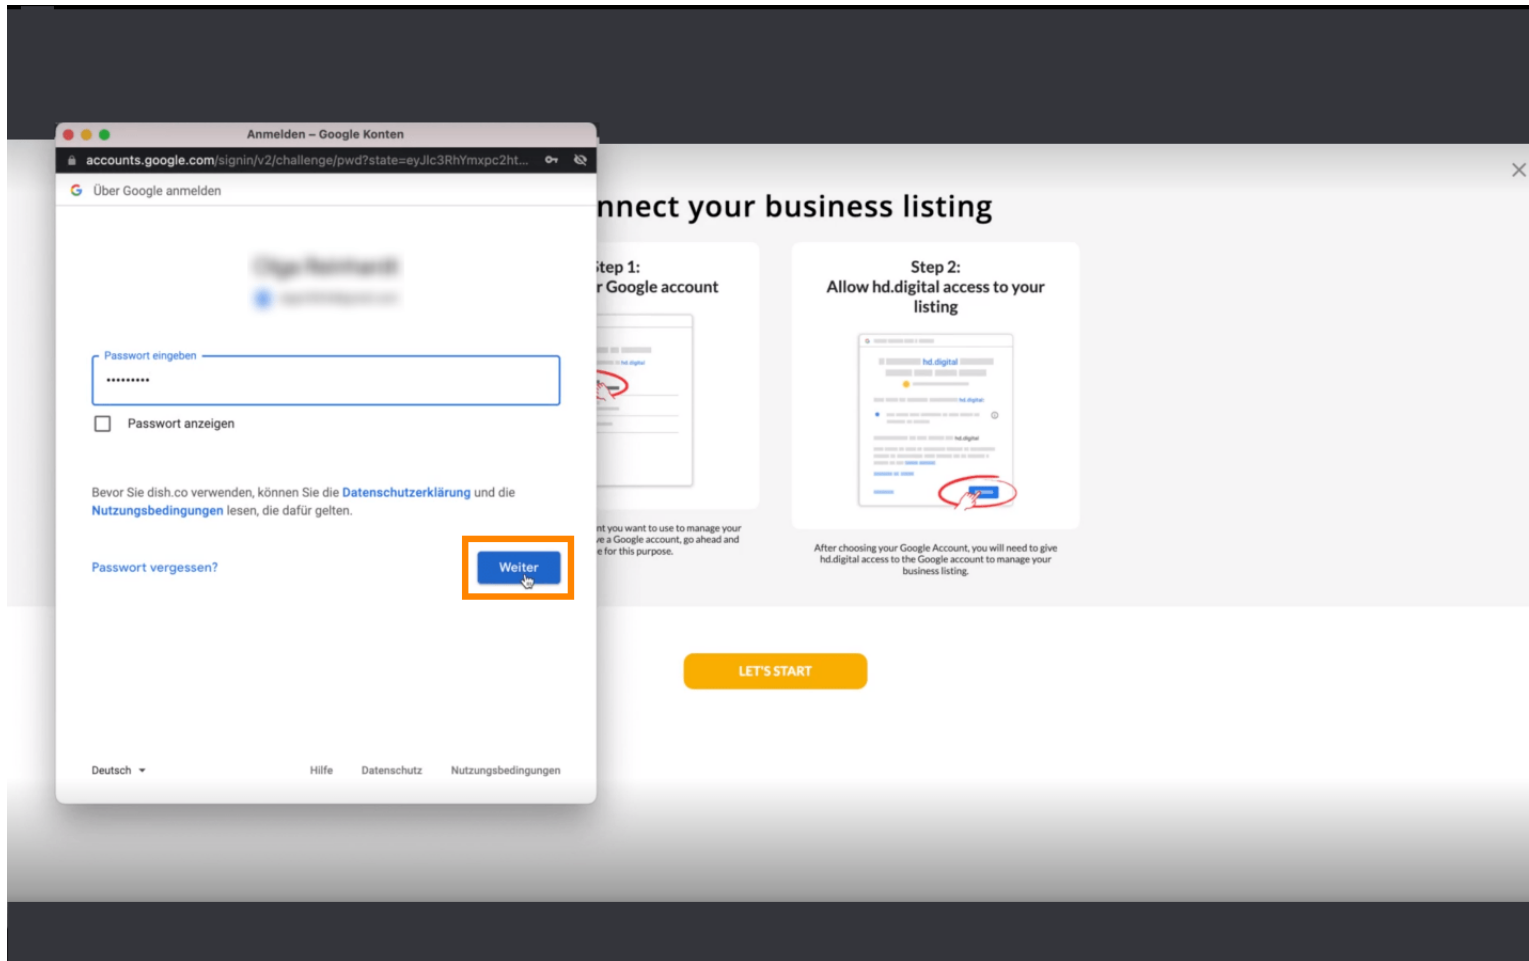

És ismét kattintson a **Folytatás gombra**.