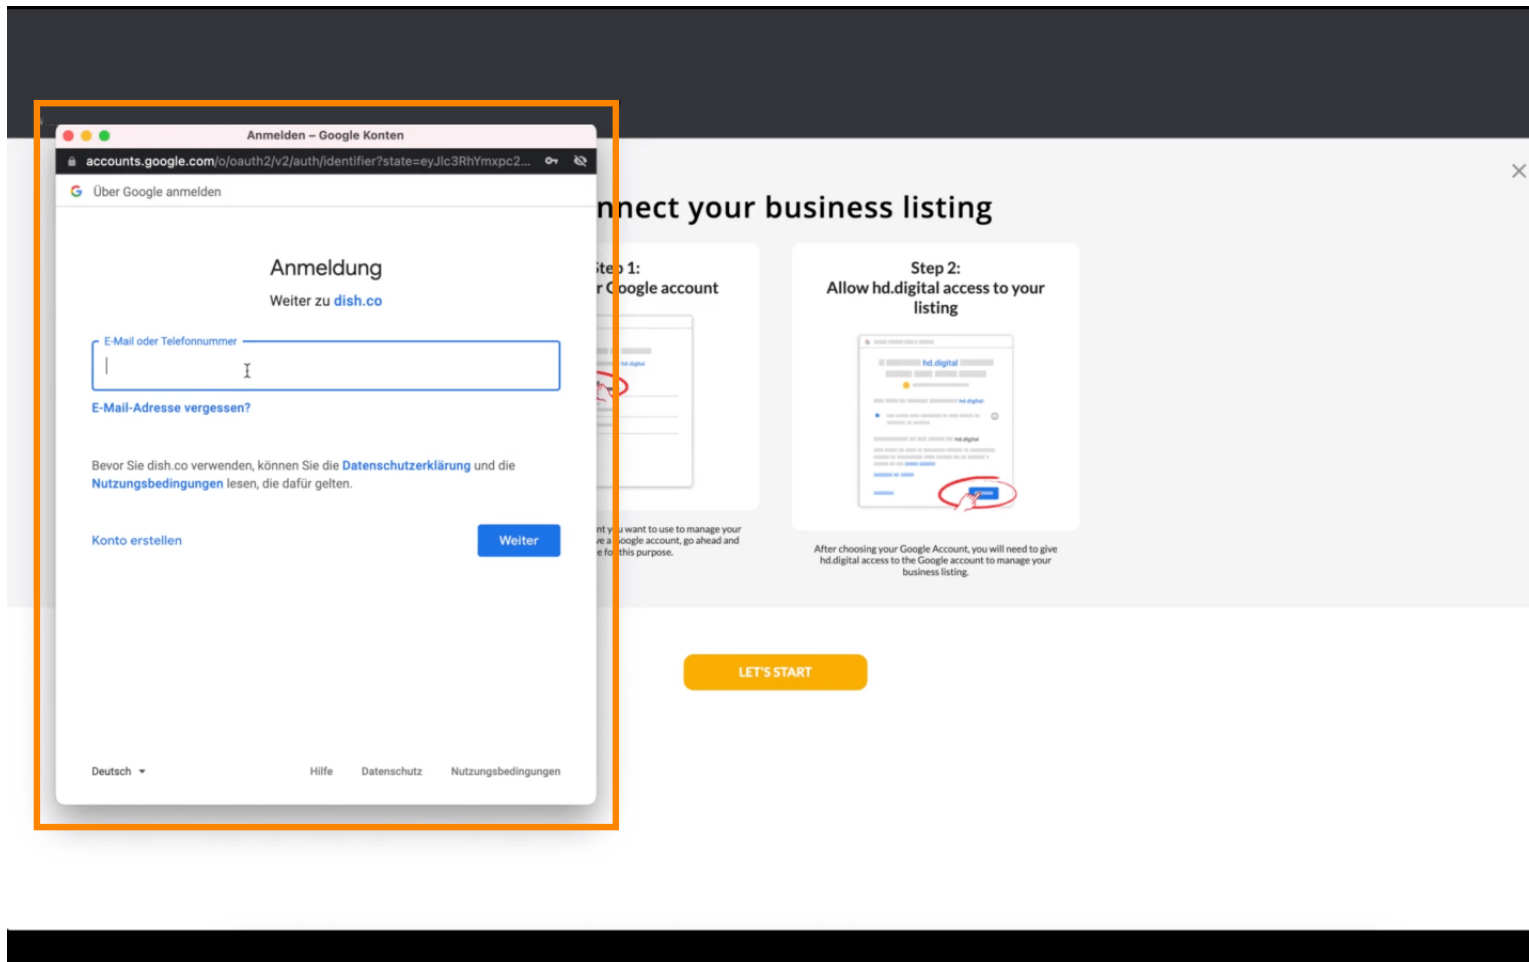

Ekkor megjelenik egy Google előugró ablak, amelyben meg kell adnia Google-fiókja hitelesítő adatait.