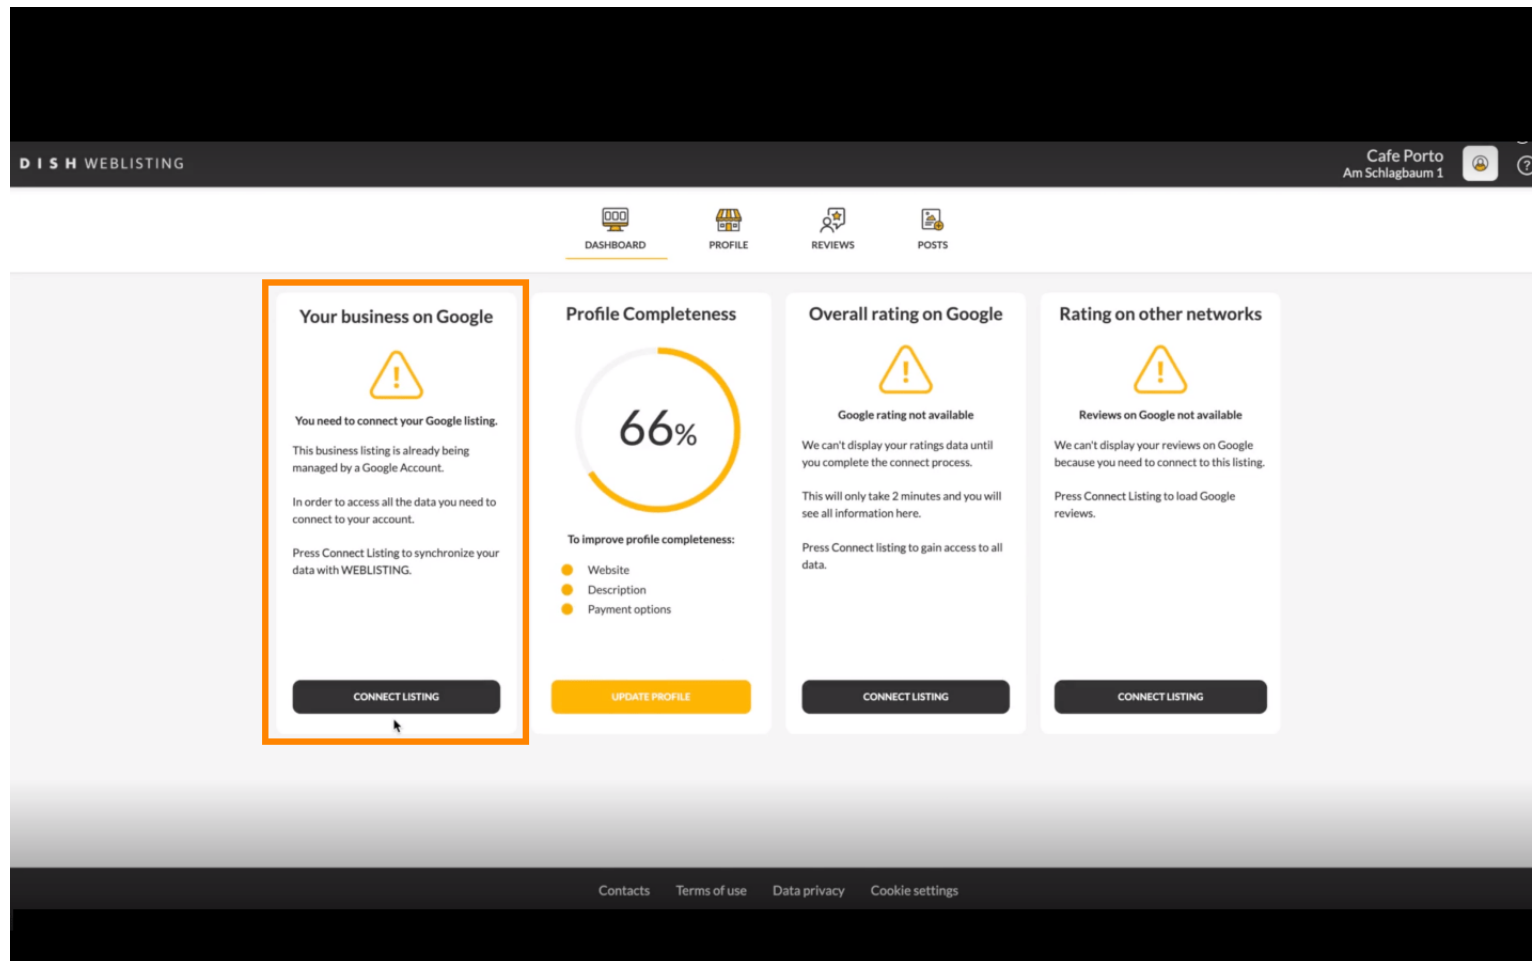

Üdvözöljük a **DISH Weblisting irányítópultján** . Ebben az oktatóanyagban megmutatjuk, hogyan kapcsolhatja össze Google-fiókját.

A DISH Weblisting bevezetési folyamatának befejezése után néha előfordul, hogy továbbra is össze kell kapcsolnia jelenlegi Google-fiókját a DISH Weblisting szolgáltatással.