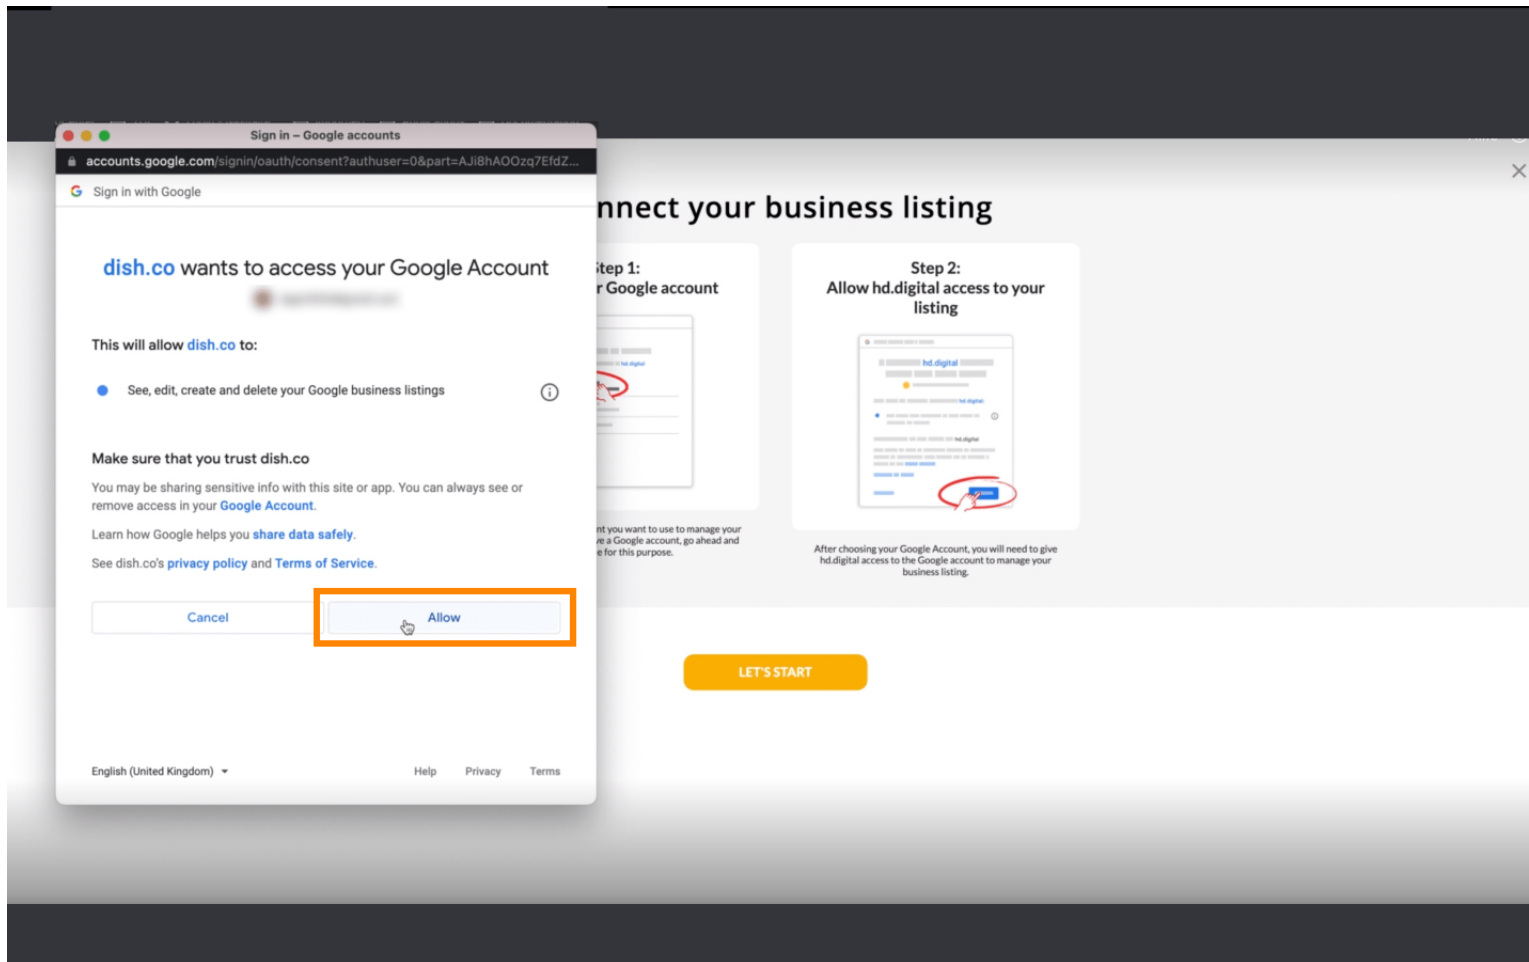

Most kattintson az **Engedélyezés gombra**, hogy a DISH Weblisting jogot adjon a Google-fiókjához való hozzáféréshez.