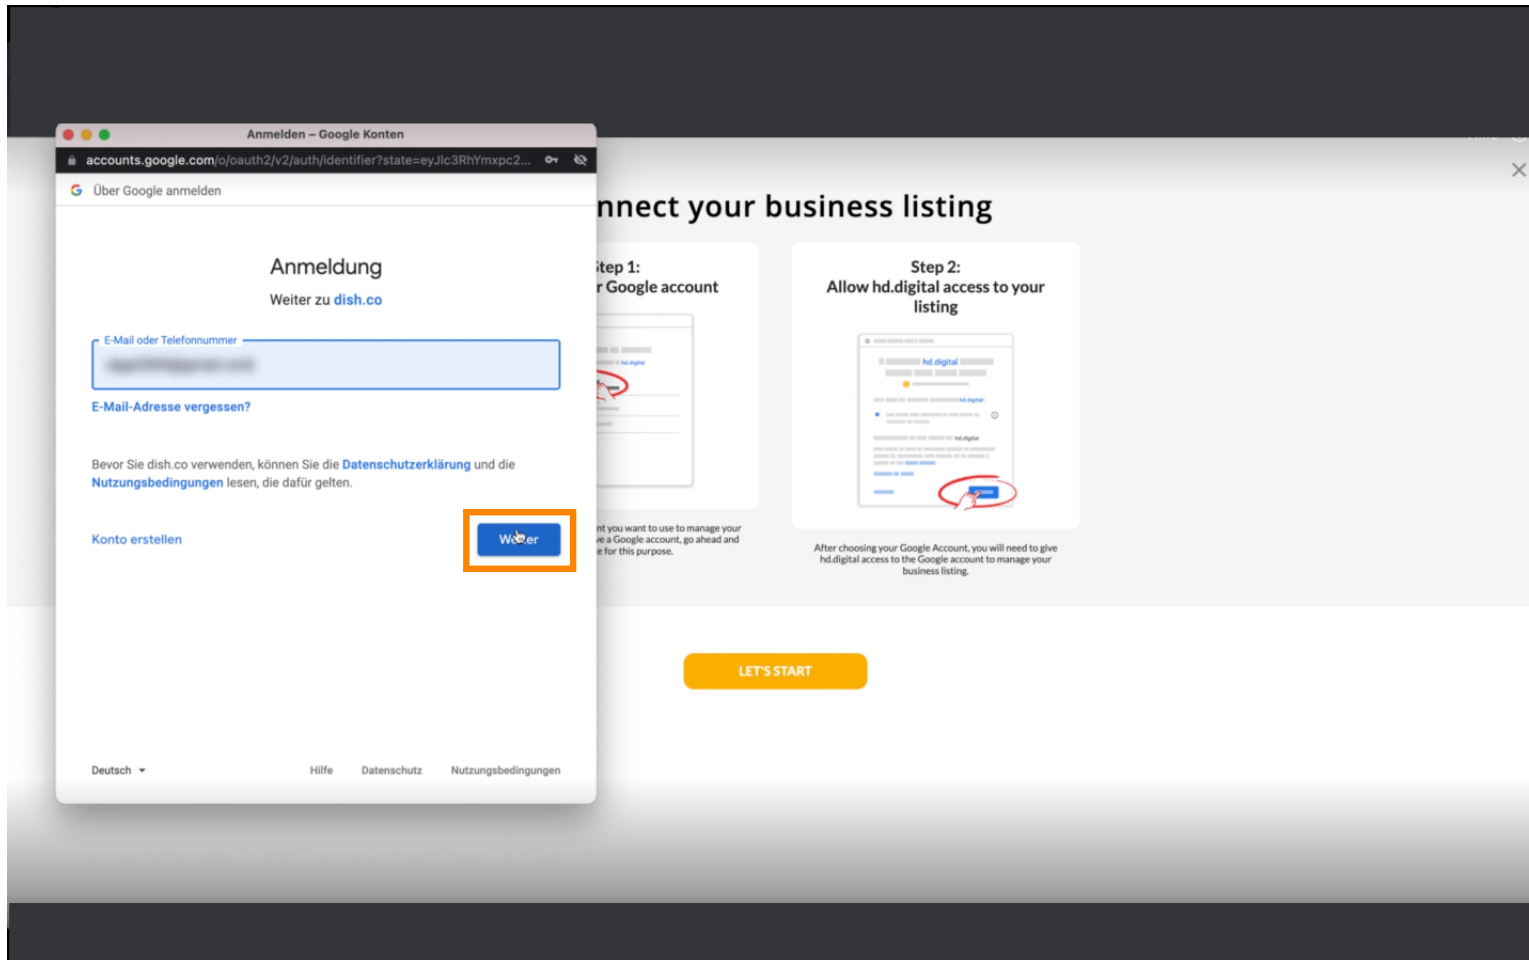

- Kattintson a **CONNECT LISTING** elemre , hogy engedélyezze a DISH Weblisting számára, hogy csatlakozzon Google-fiókjához.

- Megnyílik egy új ablak, amely bemutatja a következő folyamatot, amellyel üzleti fiókját összekapcsolhatja a Google-lal. A folytatáshoz kattintson **a KEZDJEN gombra**.

 Ekkor megjelenik egy Google előugró ablak, amelyben meg kell adnia Google-fiókja hitelesítő adatait.

Írja be e-mail címét a perspektivikus **szövegmezőbe** .

Ezután kattintson a **Folytatás** gombra.

És írja be a jelszavát a perspektivikus **szövegmezőbe**.

 Kattintson az OK gombra, KÖSZÖNJÜK a folyamat befejezéséhez.

Ha meg szeretné tekinteni étterme Google vállalkozásának adatait, kattintson a **Google ikonra**.

Ez az. Elvégezte az oktatóprogramot, és most már tudja, hogyan kapcsolhatja össze Google-fiókját.