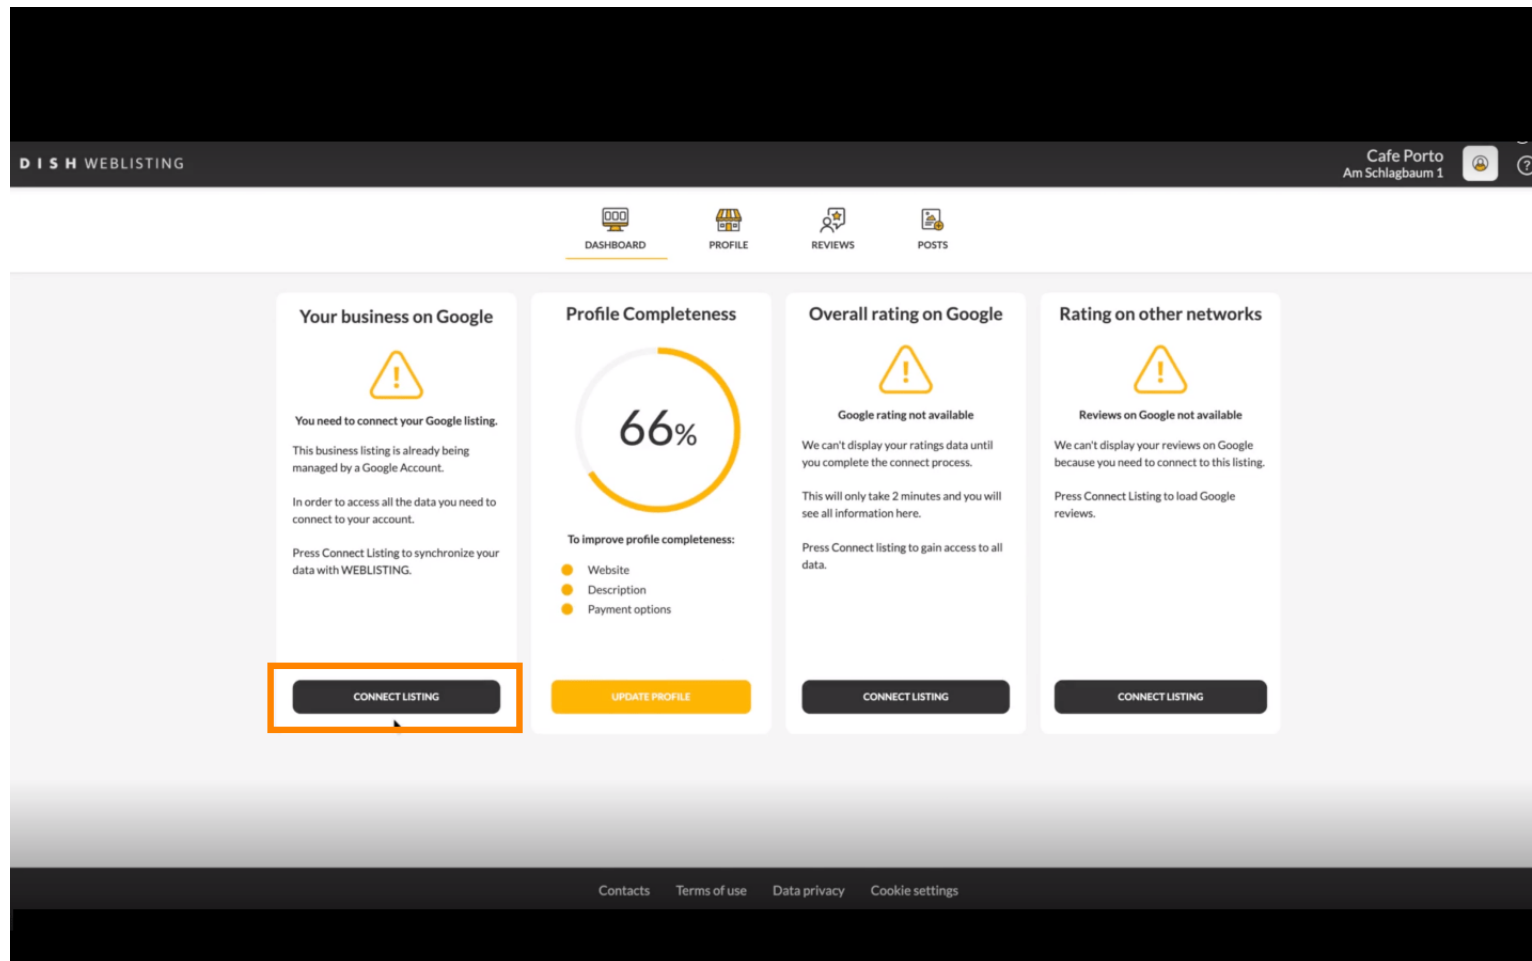

- Kattintson a **CONNECT LISTING** elemre , hogy engedélyezze a DISH Weblisting számára, hogy csatlakozzon Google-fiókjához.