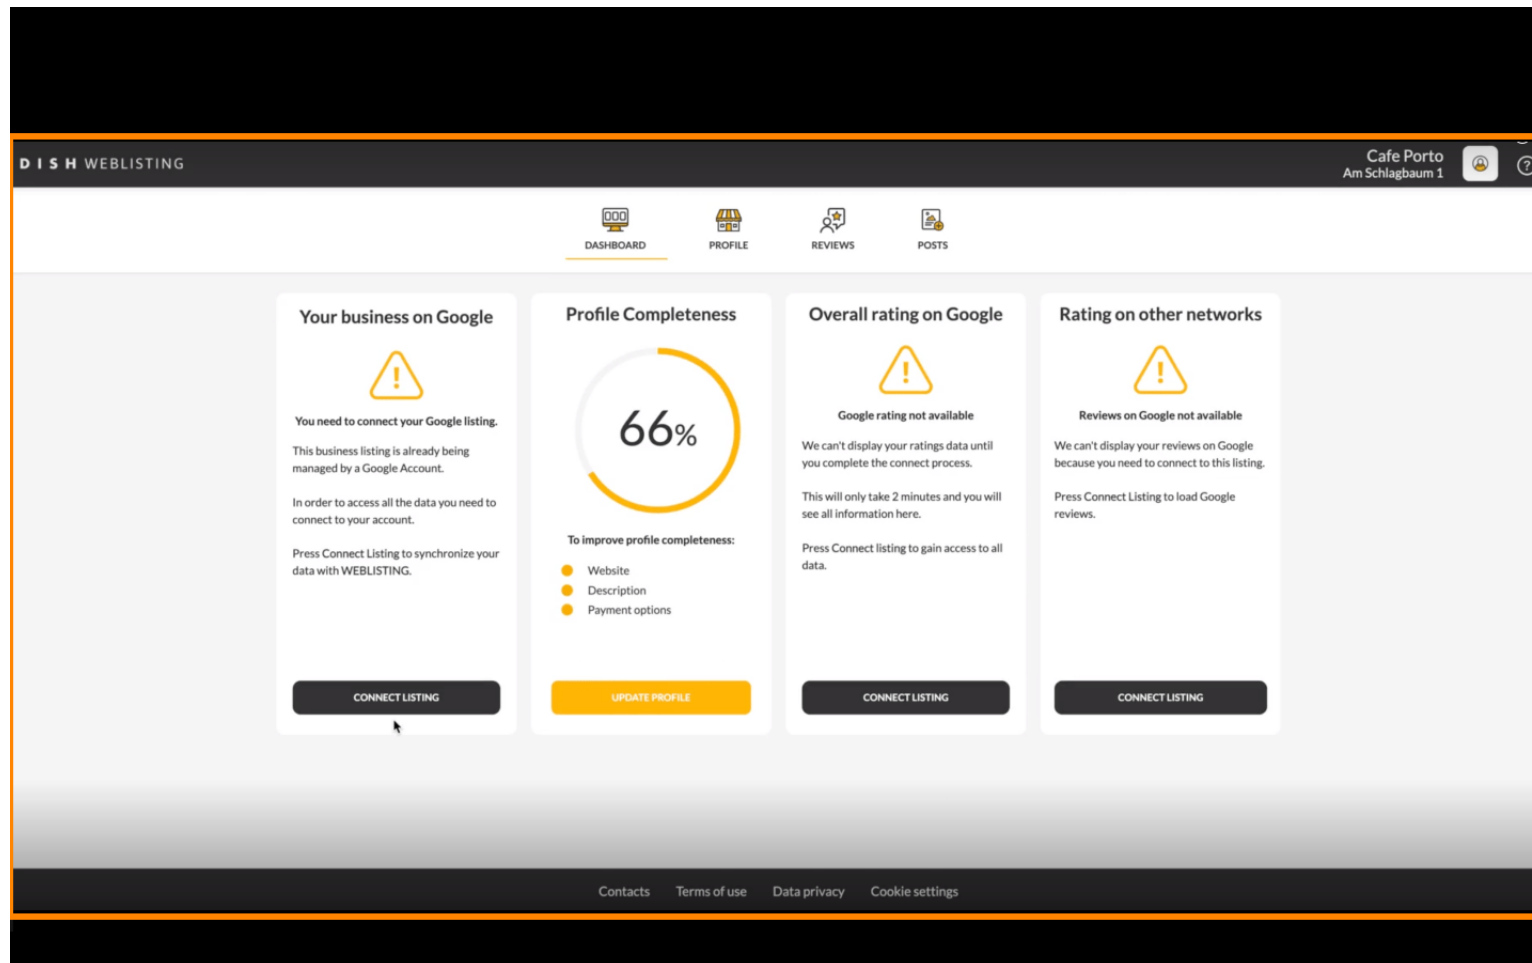

Üdvözöljük a **DISH Weblisting irányítópultján** . Ebben az oktatóanyagban megmutatjuk, hogyan kapcsolhatja össze Google-fiókját.

A DISH Weblisting bevezetési folyamatának befejezése után néha előfordul, hogy továbbra is össze kell kapcsolnia jelenlegi Google-fiókját a DISH Weblisting szolgáltatással.

- Kattintson a **CONNECT LISTING** elemre , hogy engedélyezze a DISH Weblisting számára, hogy csatlakozzon Google-fiókjához.

- Megnyílik egy új ablak, amely bemutatja a következő folyamatot, amellyel üzleti fiókját összekapcsolhatja a Google-lal. A folytatáshoz kattintson **a KEZDJEN gombra**.