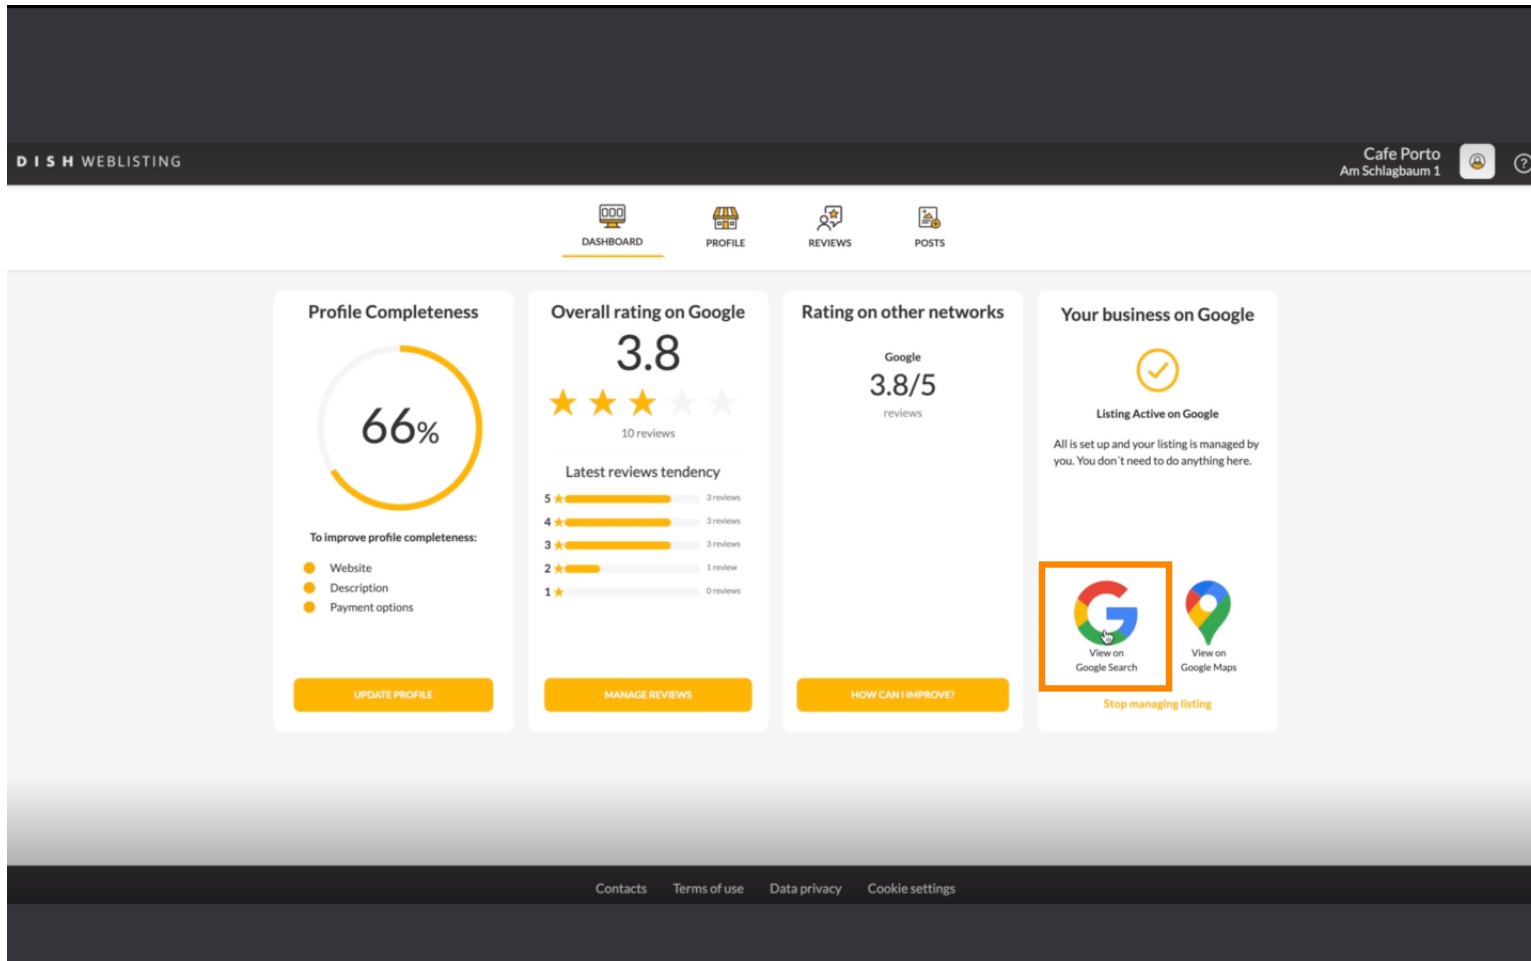

 Kattintson az OK gombra, KÖSZÖNJÜK a folyamat befejezéséhez.

Ha meg szeretné tekinteni étterme Google vállalkozásának adatait, kattintson a **Google ikonra**.

Ez az. Elvégezte az oktatóprogramot, és most már tudja, hogyan kapcsolhatja össze Google-fiókját.