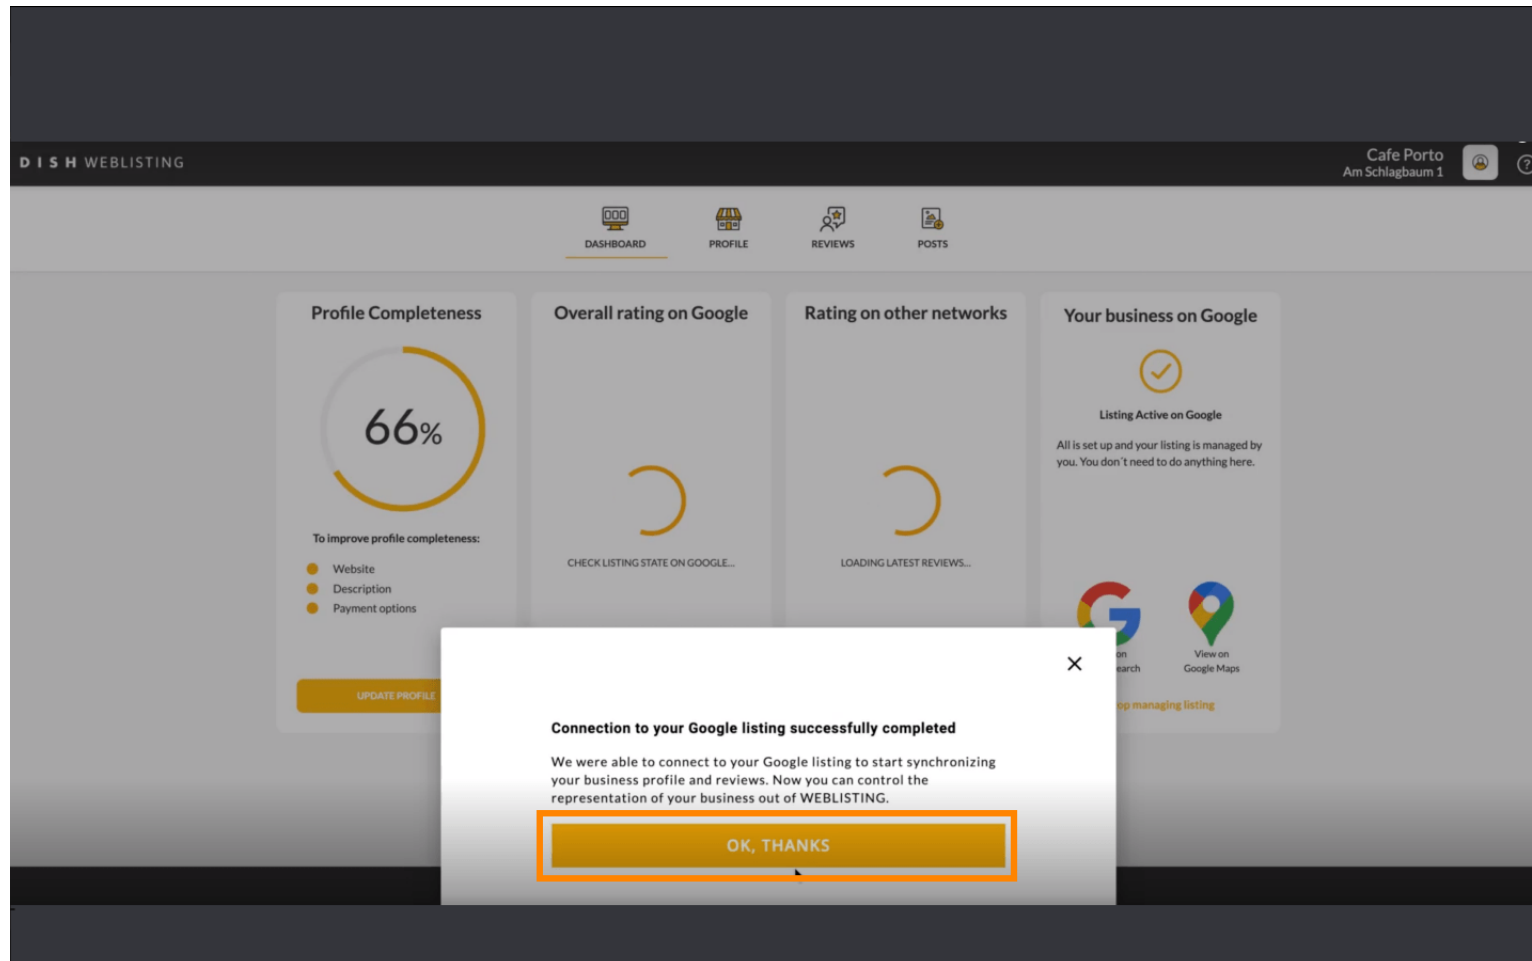

 Kattintson az OK gombra, KÖSZÖNJÜK a folyamat befejezéséhez.

Ha meg szeretné tekinteni étterme Google vállalkozásának adatait, kattintson a **Google ikonra**.

Ez az. Elvégezte az oktatóprogramot, és most már tudja, hogyan kapcsolhatja össze Google-fiókját.