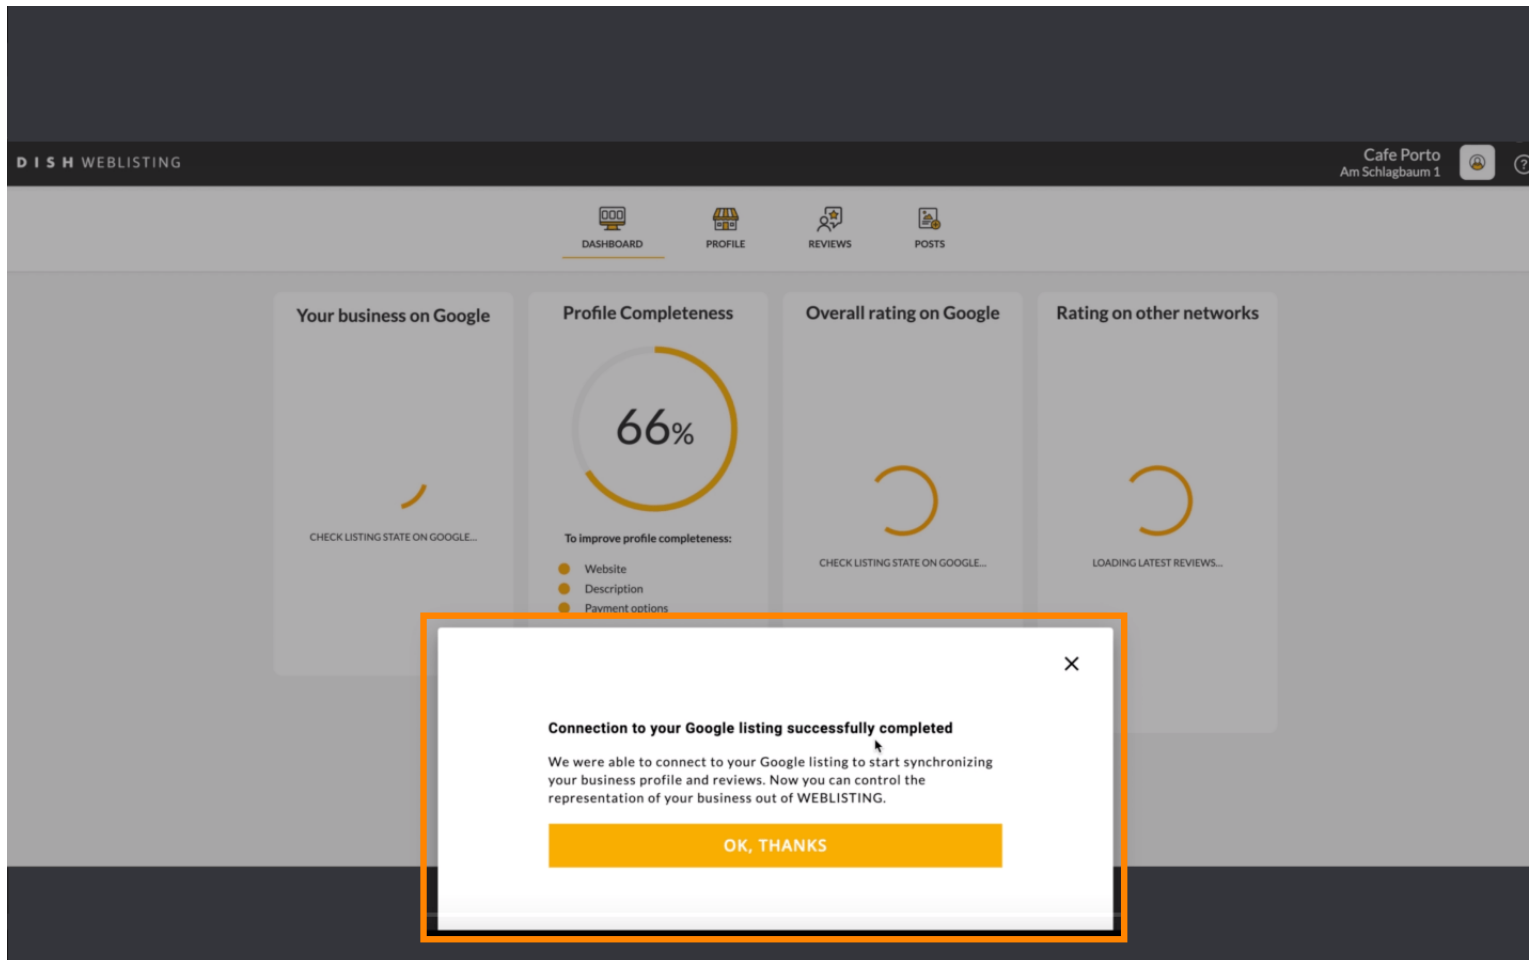

 Kattintson az OK gombra, KÖSZÖNJÜK a folyamat befejezéséhez.

Ha meg szeretné tekinteni étterme Google vállalkozásának adatait, kattintson a **Google ikonra**.

Ez az. Elvégezte az oktatóprogramot, és most már tudja, hogyan kapcsolhatja össze Google-fiókját.