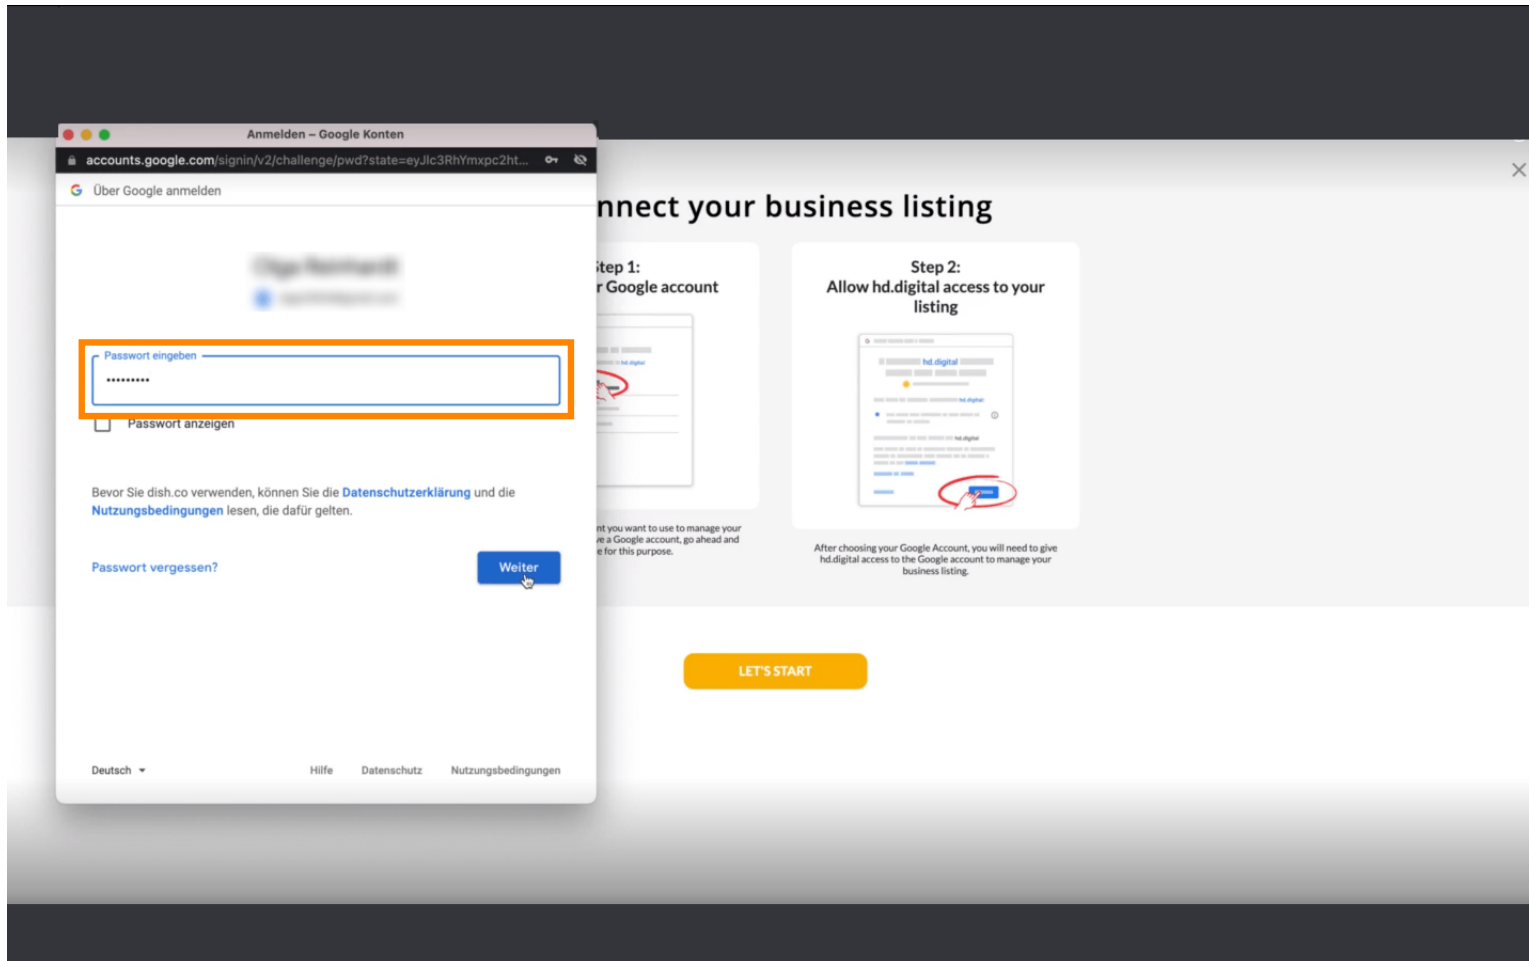

- Kattintson a **CONNECT LISTING** elemre , hogy engedélyezze a DISH Weblisting számára, hogy csatlakozzon Google-fiókjához.

- Megnyílik egy új ablak, amely bemutatja a következő folyamatot, amellyel üzleti fiókját összekapcsolhatja a Google-lal. A folytatáshoz kattintson **a KEZDJEN gombra**.

 Ekkor megjelenik egy Google előugró ablak, amelyben meg kell adnia Google-fiókja hitelesítő adatait.

Írja be e-mail címét a perspektivikus **szövegmezőbe** .

Ezután kattintson a **Folytatás** gombra.

És írja be a jelszavát a perspektivikus **szövegmezőbe**.

 Kattintson az OK gombra, KÖSZÖNJÜK a folyamat befejezéséhez.

Ha meg szeretné tekinteni étterme Google vállalkozásának adatait, kattintson a **Google ikonra**.

Ez az. Elvégezte az oktatóprogramot, és most már tudja, hogyan kapcsolhatja össze Google-fiókját.