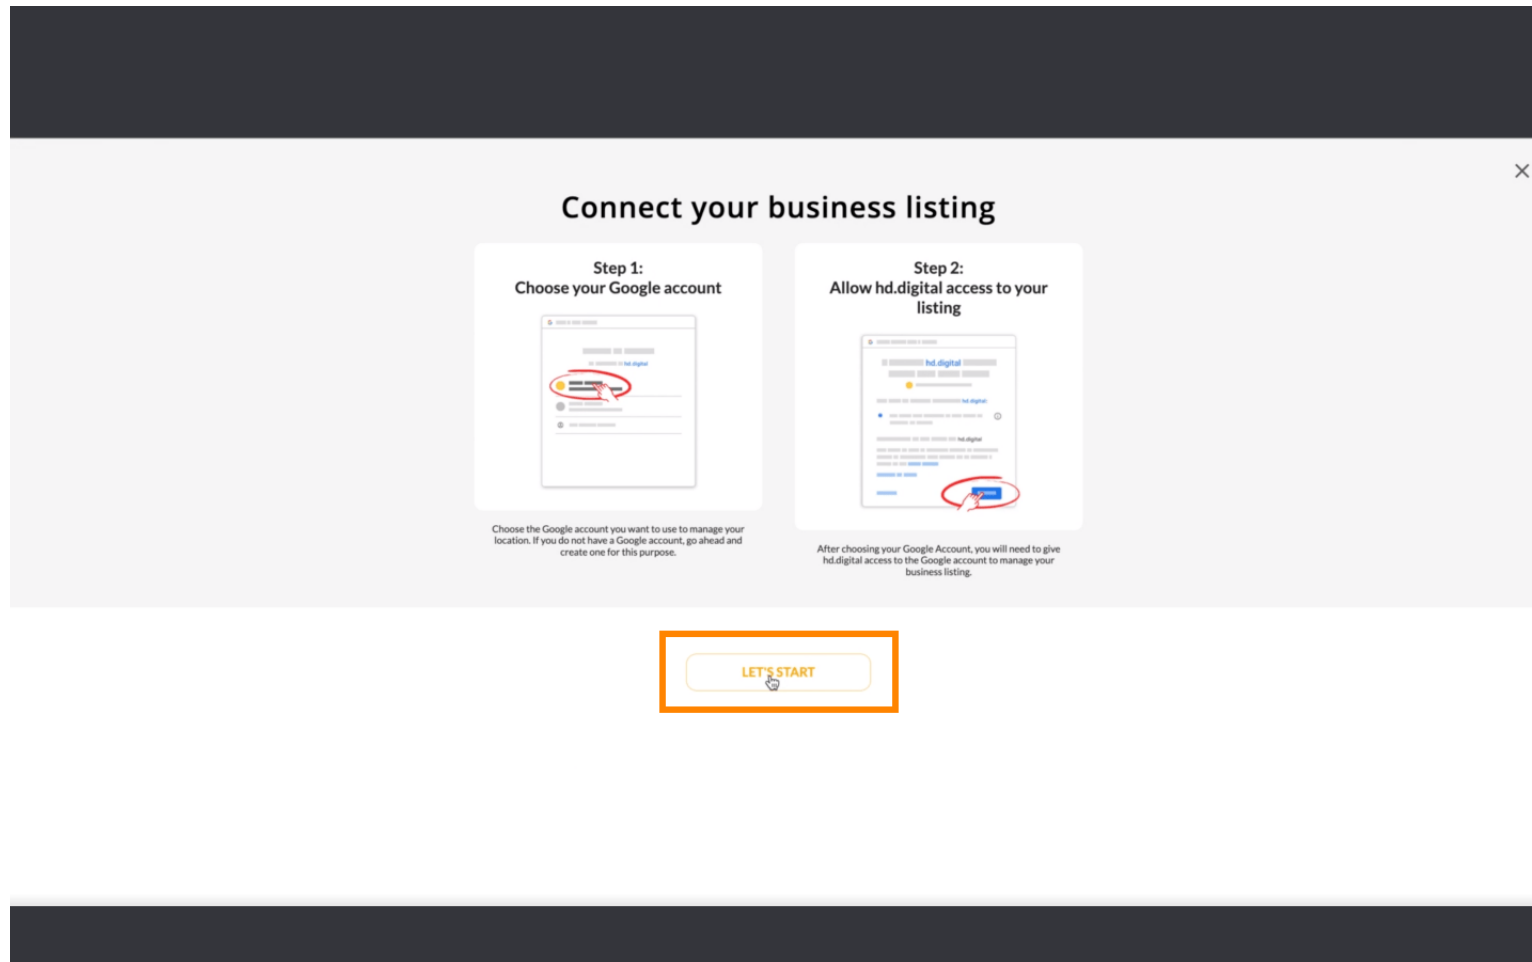

Üdvözöljük a **DISH Weblisting irányítópultján** . Ebben az oktatóanyagban megmutatjuk, hogyan kapcsolhatja össze Google-fiókját.

A DISH Weblisting bevezetési folyamatának befejezése után néha előfordul, hogy továbbra is össze kell kapcsolnia jelenlegi Google-fiókját a DISH Weblisting szolgáltatással.

- Kattintson a **CONNECT LISTING** elemre , hogy engedélyezze a DISH Weblisting számára, hogy csatlakozzon Google-fiókjához.

- Megnyílik egy új ablak, amely bemutatja a következő folyamatot, amellyel üzleti fiókját összekapcsolhatja a Google-lal. A folytatáshoz kattintson **a KEZDJEN gombra**.