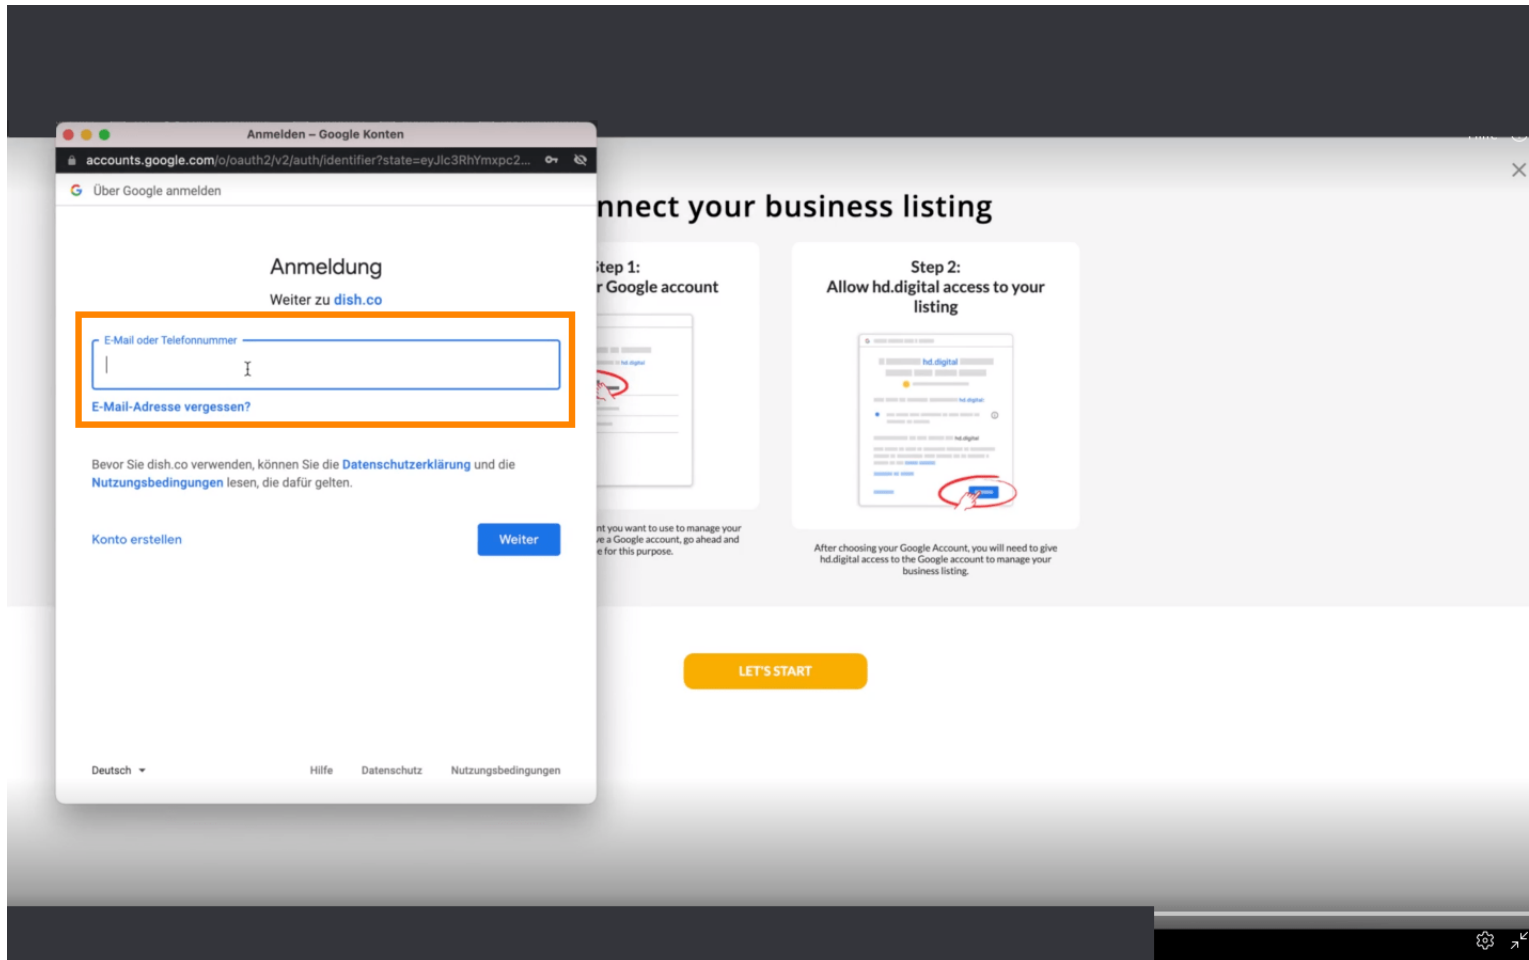

Üdvözöljük a **DISH Weblisting irányítópultján** . Ebben az oktatóanyagban megmutatjuk, hogyan kapcsolhatja össze Google-fiókját.

A DISH Weblisting bevezetési folyamatának befejezése után néha előfordul, hogy továbbra is össze kell kapcsolnia jelenlegi Google-fiókját a DISH Weblisting szolgáltatással.

- Kattintson a **CONNECT LISTING** elemre , hogy engedélyezze a DISH Weblisting számára, hogy csatlakozzon Google-fiókjához.

- Megnyílik egy új ablak, amely bemutatja a következő folyamatot, amellyel üzleti fiókját összekapcsolhatja a Google-lal. A folytatáshoz kattintson **a KEZDJEN gombra**.

 Ekkor megjelenik egy Google előugró ablak, amelyben meg kell adnia Google-fiókja hitelesítő adatait.

Írja be e-mail címét a perspektivikus **szövegmezőbe** .

Ezután kattintson a **Folytatás** gombra.

És írja be a jelszavát a perspektivikus **szövegmezőbe**.