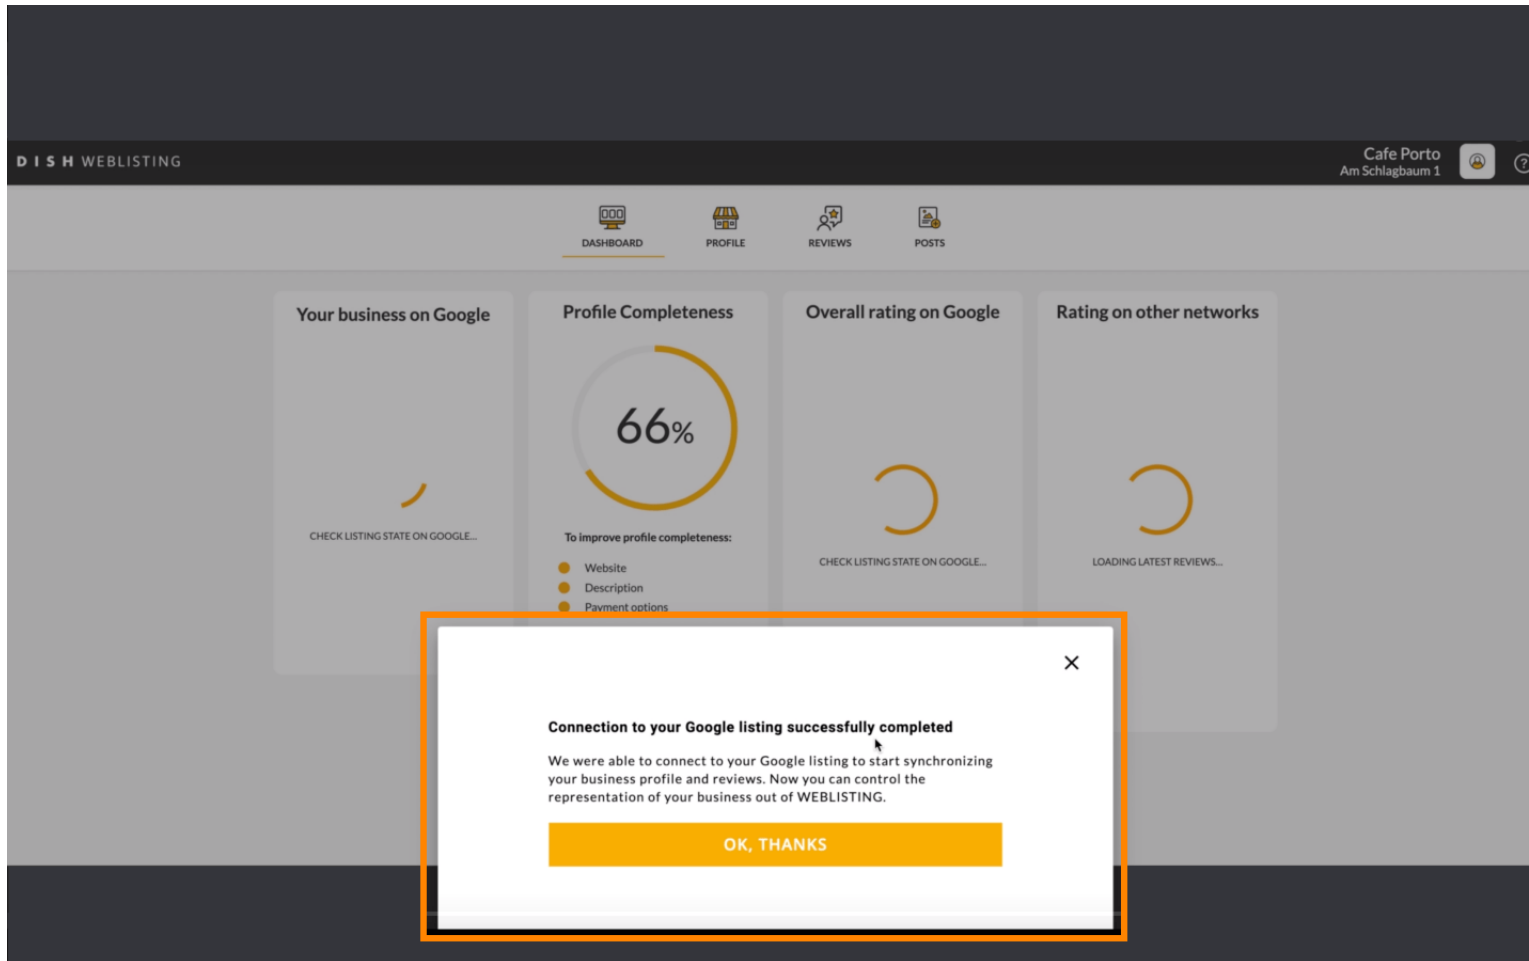

Veți primi o notificare că acum aveți controlul deplin asupra contului dvs. Google de la DISH Weblisting.