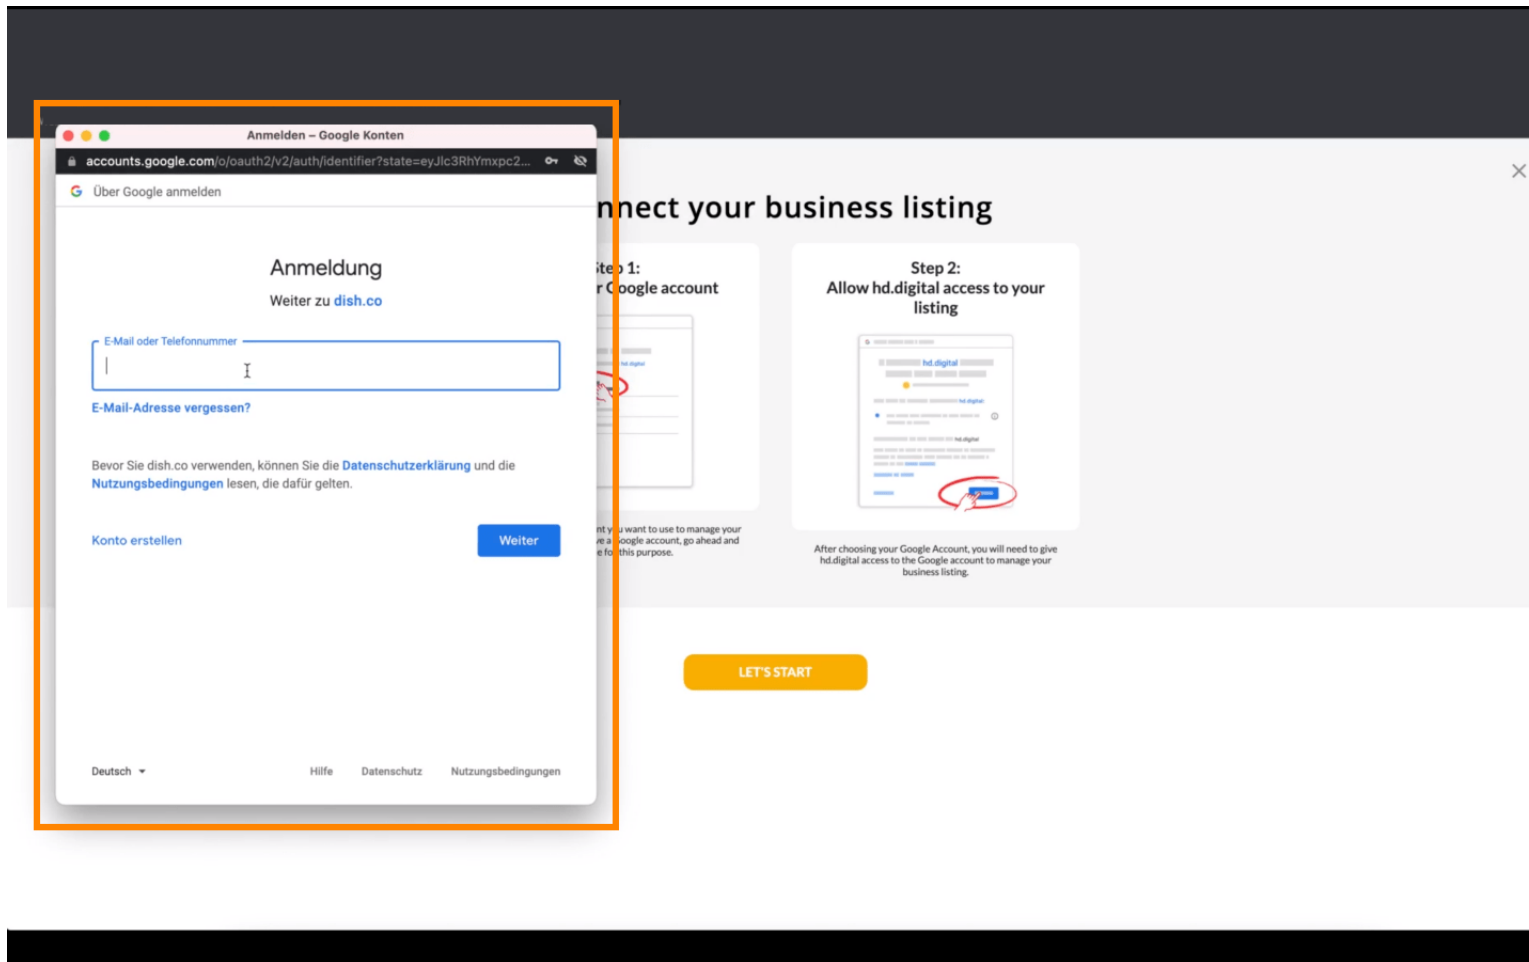

Bun venit la **tabloul de bord DISH Weblisting**. În acest tutorial vă arătăm cum să vă conectați contul Google.

După finalizarea fluxului de înscriere la DISH Weblisting, uneori se întâmplă să mai aveți nevoie să vă conectați contul Google actual la DISH Weblisting.

- Faceți clic pe **CONECTARE LISTARE**, pentru a permite DISH Weblisting să se conecteze la contul dvs. Google.

Se va deschide o fereastră nouă, care vă va prezenta următorul proces de conectare a contului dvs. de afaceri de la Google. Faceți clic pe **SĂ ÎNCEPEM** pentru a continua.

Apoi va fi afișată o fereastră pop-up Google care vă va cere să introduceți datele de conectare ale contului Google.

Introduceți adresa dvs. de e-mail în **câmpul de text** în perspectivă .

👉 Apoi faceți clic pe **Continuare**.

Și introduceți parola în **câmpul de text** în perspectivă .

Și din nou faceți clic pe **Continuare**.

- Acum faceți clic pe **Permite** pentru a acorda drepturi de afișare pe listă web DISH pentru a vă accesa contul Google.