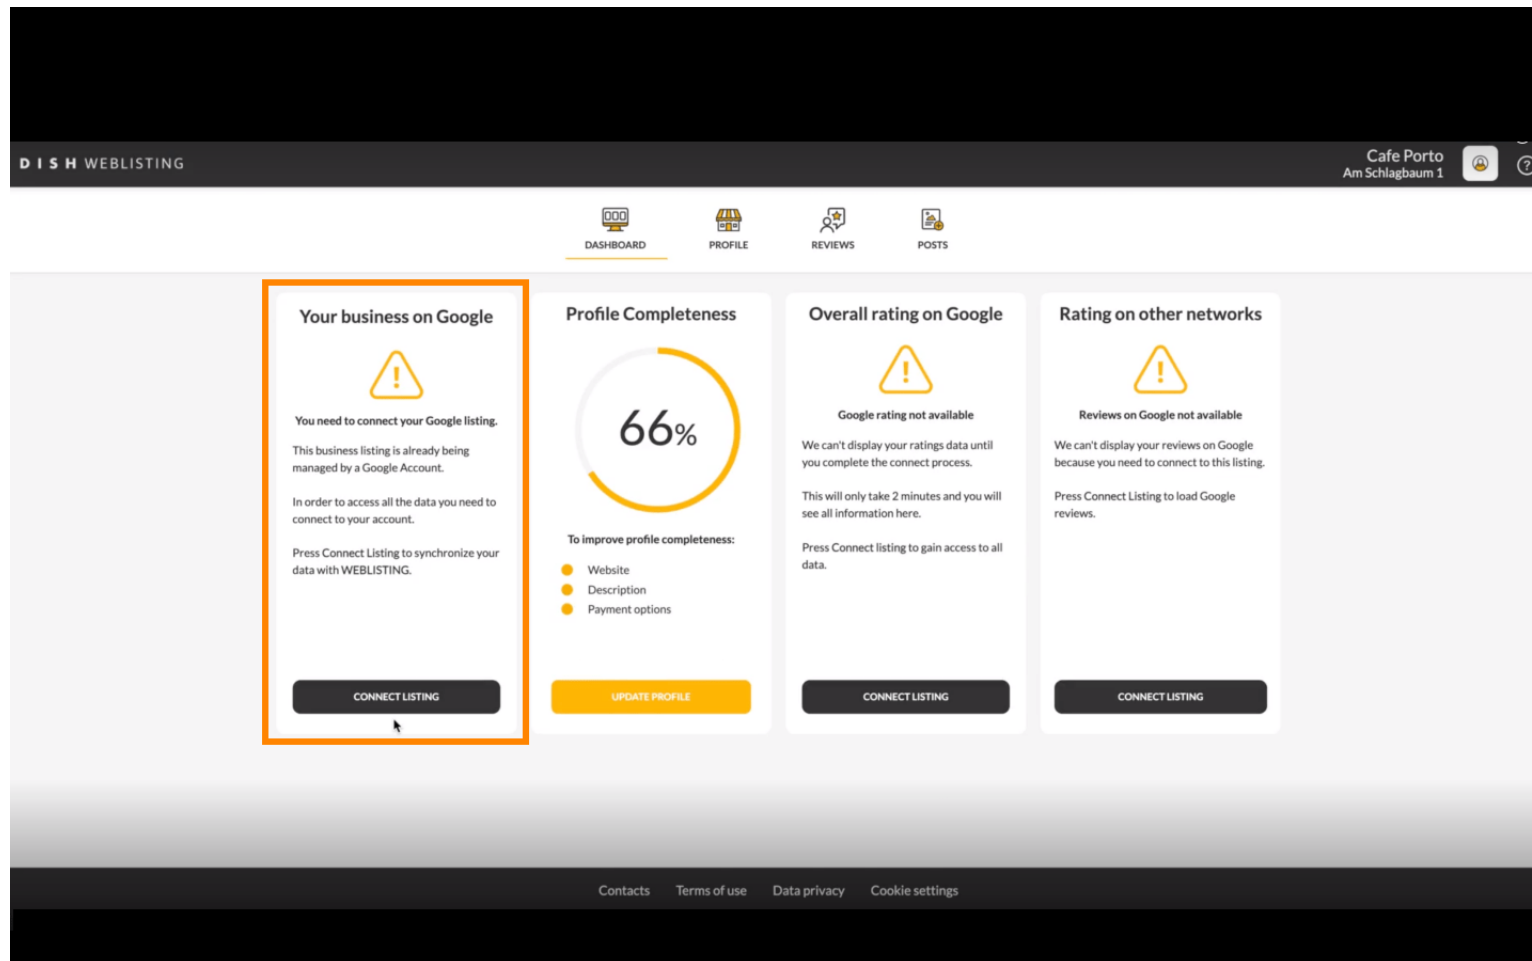

Bun venit la **tabloul de bord DISH Weblisting**. În acest tutorial vă arătăm cum să vă conectați contul Google.

După finalizarea fluxului de înscriere la DISH Weblisting, uneori se întâmplă să mai aveți nevoie să vă conectați contul Google actual la DISH Weblisting.