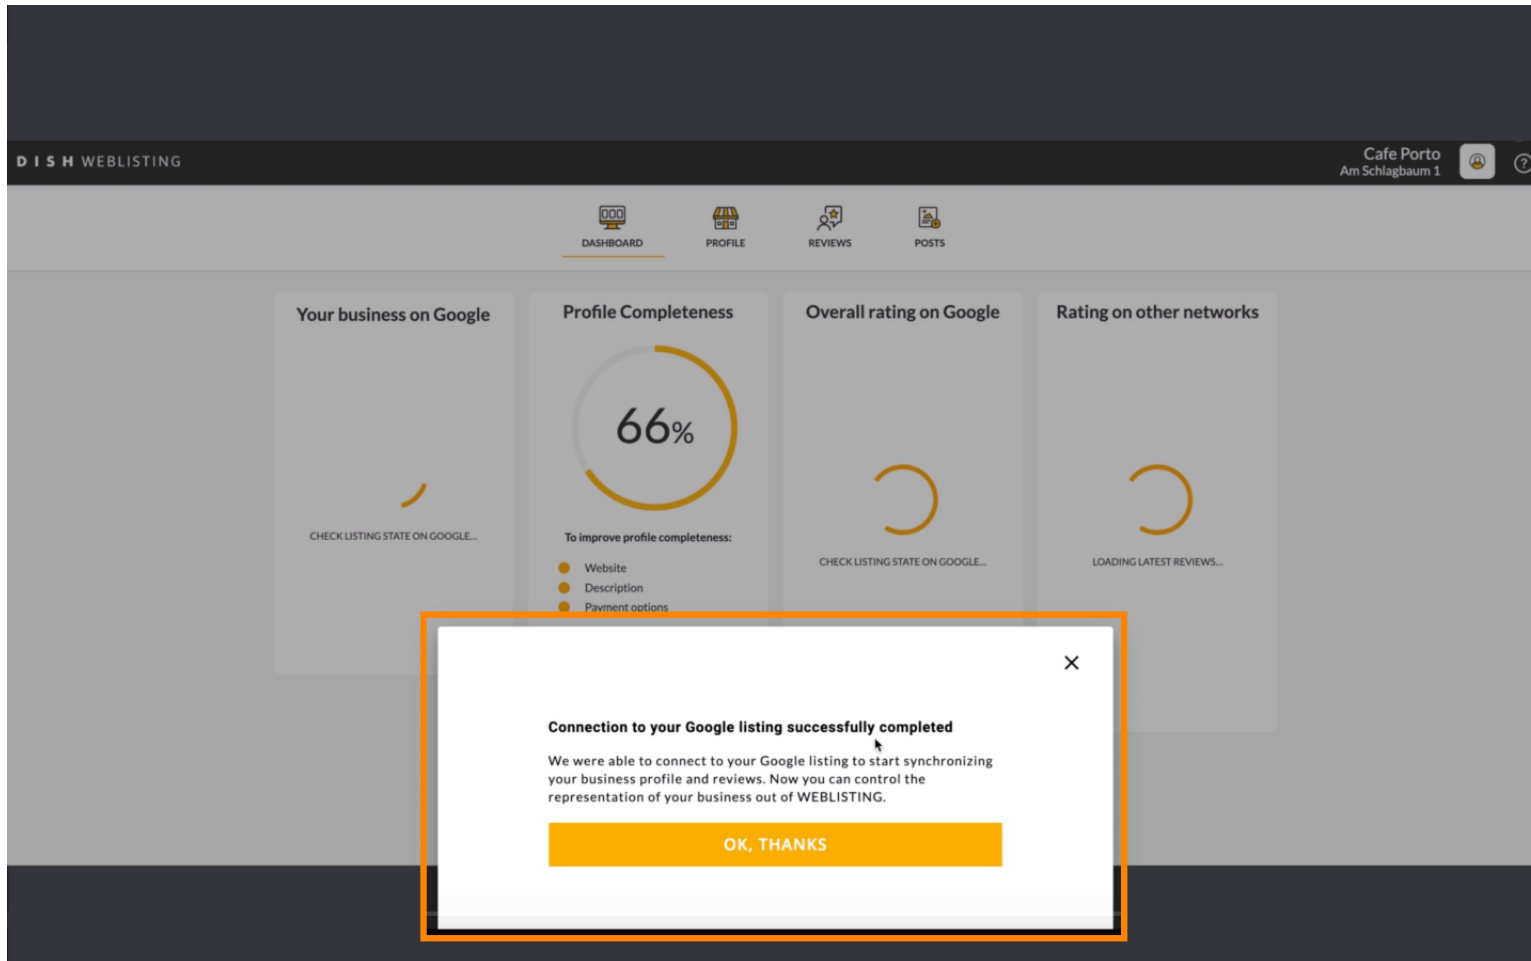

i Veți primi o notificare că acum aveți controlul deplin asupra contului dvs. Google de la DISH Weblisting.