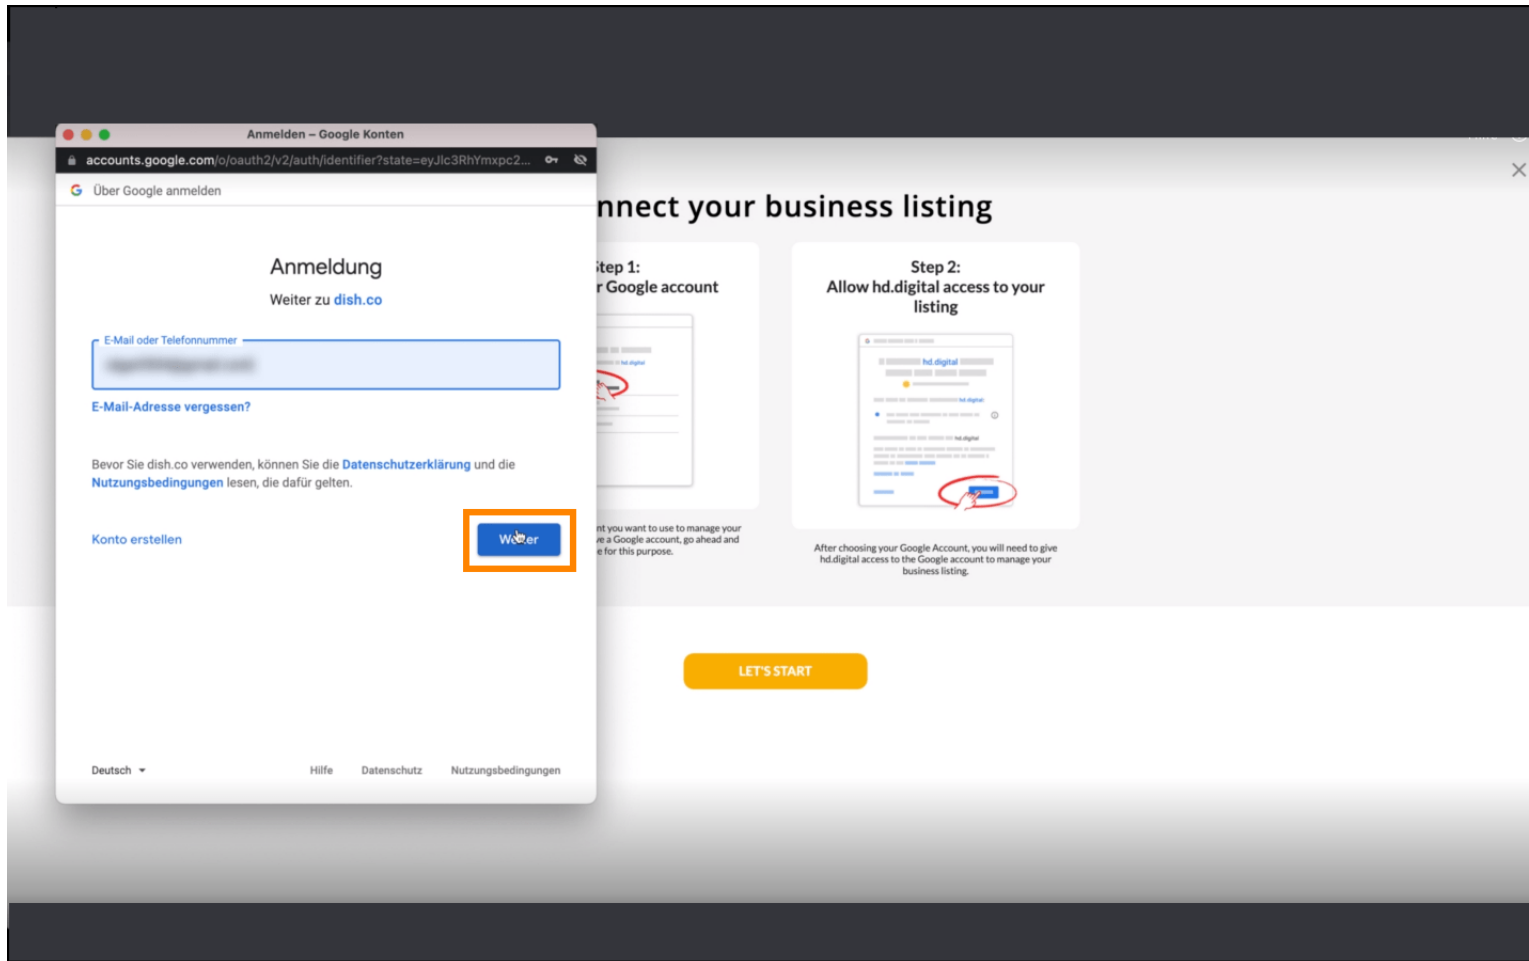

Apoi va fi afișată o fereastră pop-up Google care vă va cere să introduceți datele de conectare ale contului Google.

Introduceți adresa dvs. de e-mail în **câmpul de text în perspectivă** .

Apoi faceți clic pe **Continuare**.

Și introduceți parola în **câmpul de text** în perspectivă .

Și din nou faceți clic pe **Continuare**.

Acum faceți clic pe **Permite** pentru a acorda drepturi de afișare pe listă web DISH pentru a vă accesa contul Google.