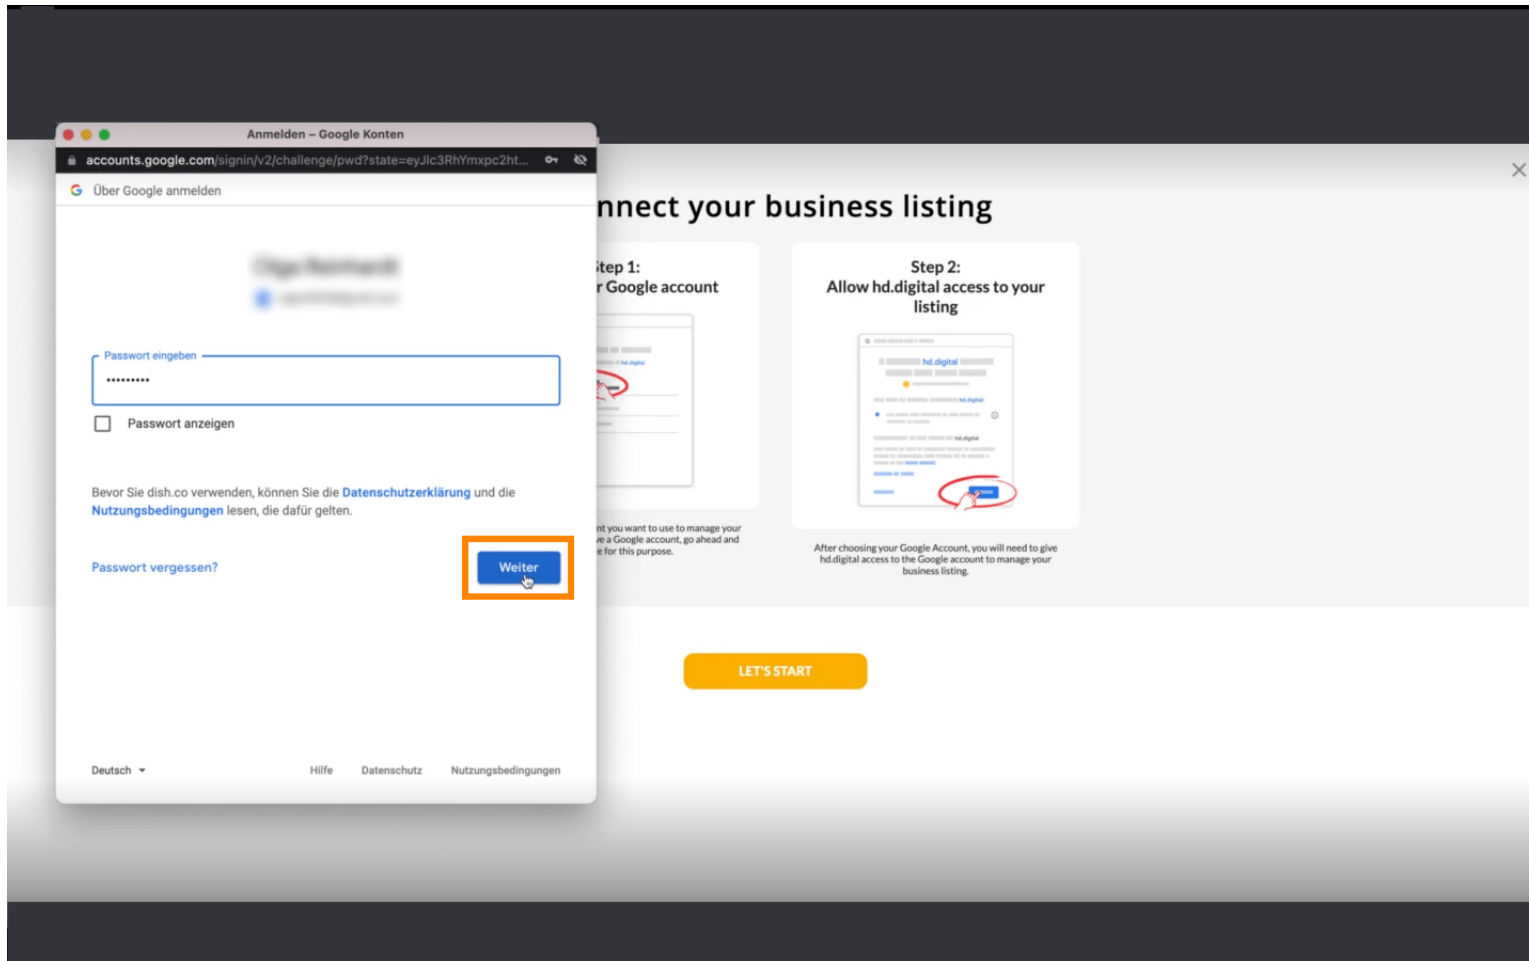

Apoi va fi afișată o fereastră pop-up Google care vă va cere să introduceți datele de conectare ale contului Google.

Introduceți adresa dvs. de e-mail în **câmpul de text** în perspectivă .

👉 Apoi faceți clic pe **Continuare**.

Și introduceți parola în **câmpul de text** în perspectivă .

Și din nou faceți clic pe **Continuare**.

- Acum faceți clic pe **Permite** pentru a acorda drepturi de afișare pe listă web DISH pentru a vă accesa contul Google.