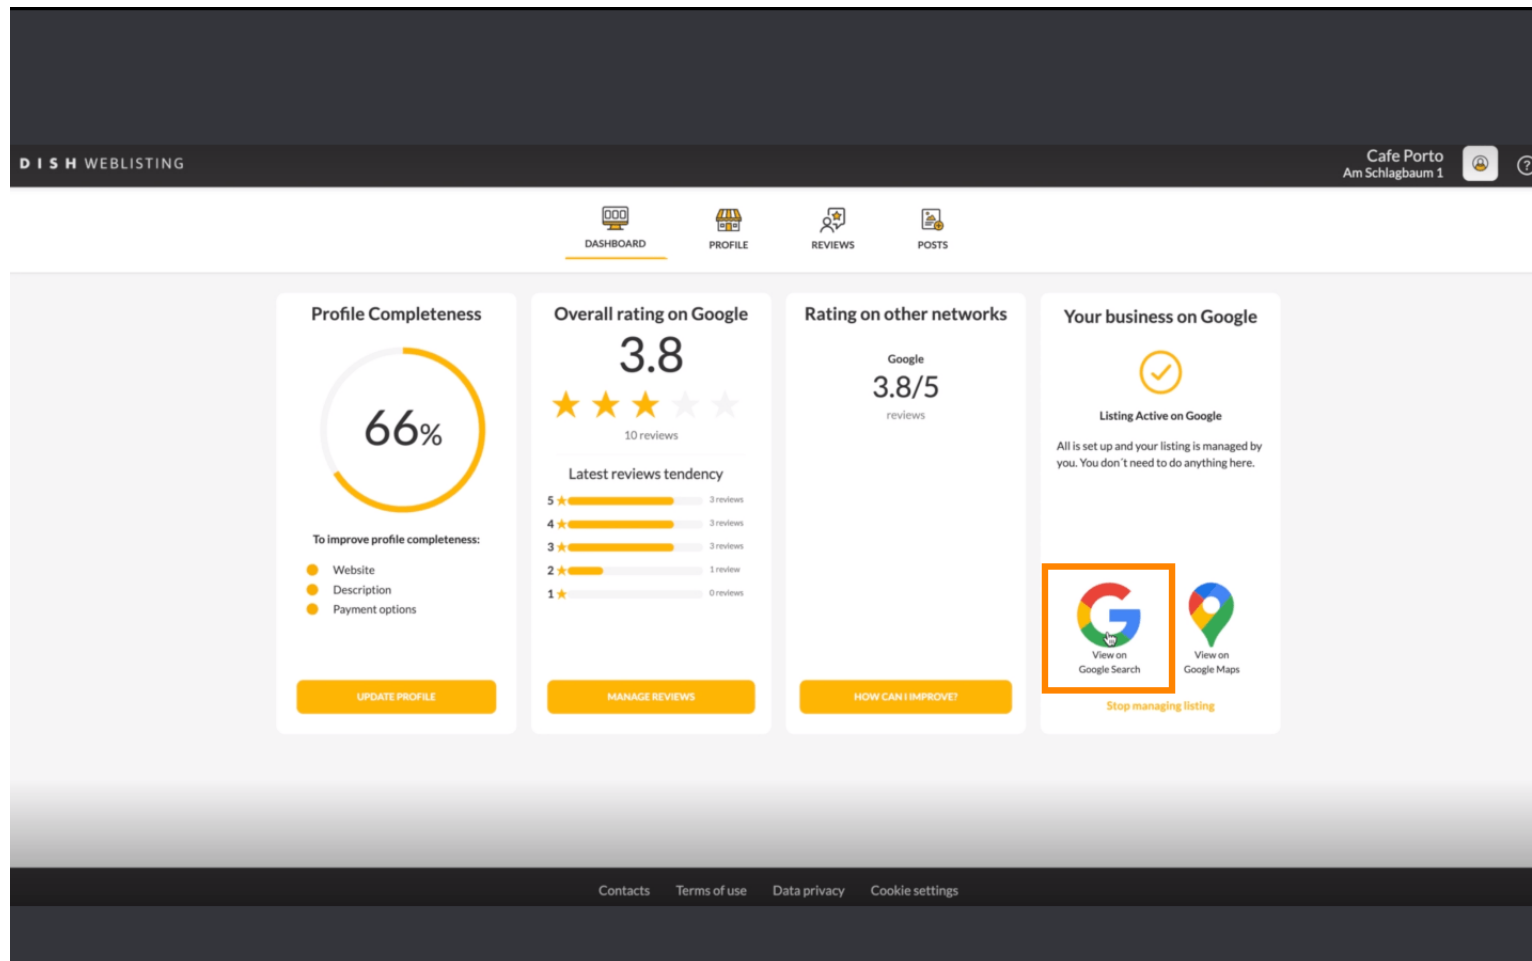

Și introduceți parola în **câmpul de text** în perspectivă .

Și din nou faceți clic pe **Continuare**.

- Acum faceți clic pe **Permite** pentru a acorda drepturi de afișare pe listă web DISH pentru a vă accesa contul Google.

Asta este. Ați finalizat tutorialul și acum știți cum să vă conectați contul Google.

The screenshot shows a Google search interface. The search bar contains the text "Cafe Porto Haan Am Schlagbaum 1". Below the search bar, there are navigation tabs for "Alle", "Maps", "Bilder", "Shopping", "News", and "Suchfilter". The search results indicate "Ungefähr 5.510 Ergebnisse (0,68 Sekunden)".