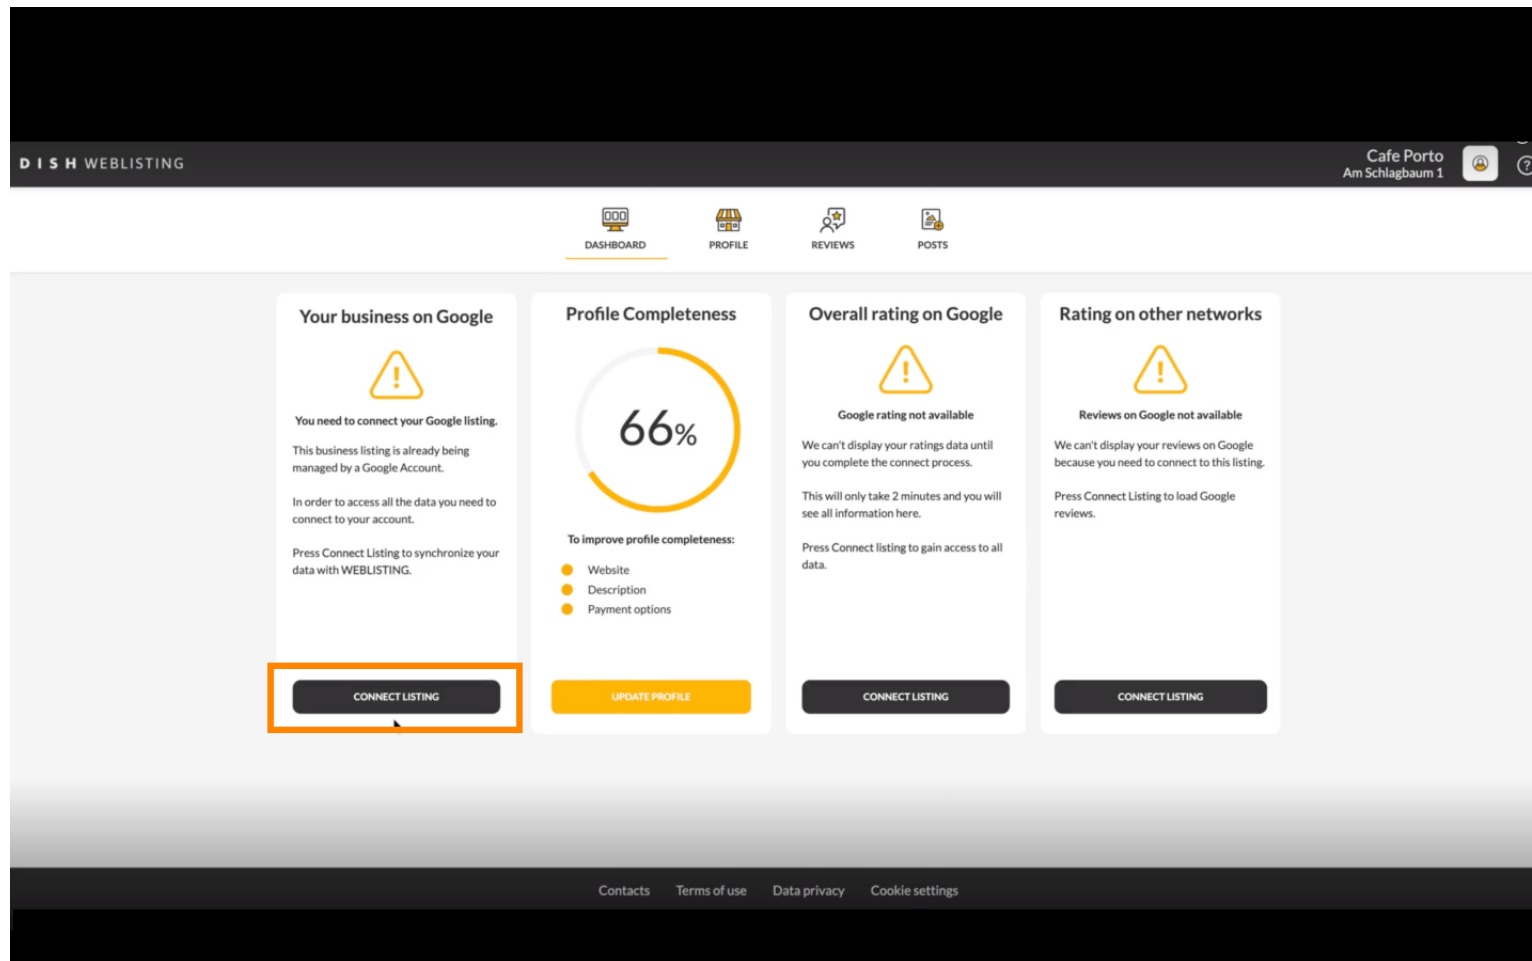

- Faceți clic pe **CONECTARE LISTARE**, pentru a permite DISH Weblisting să se conecteze la contul dvs. Google.