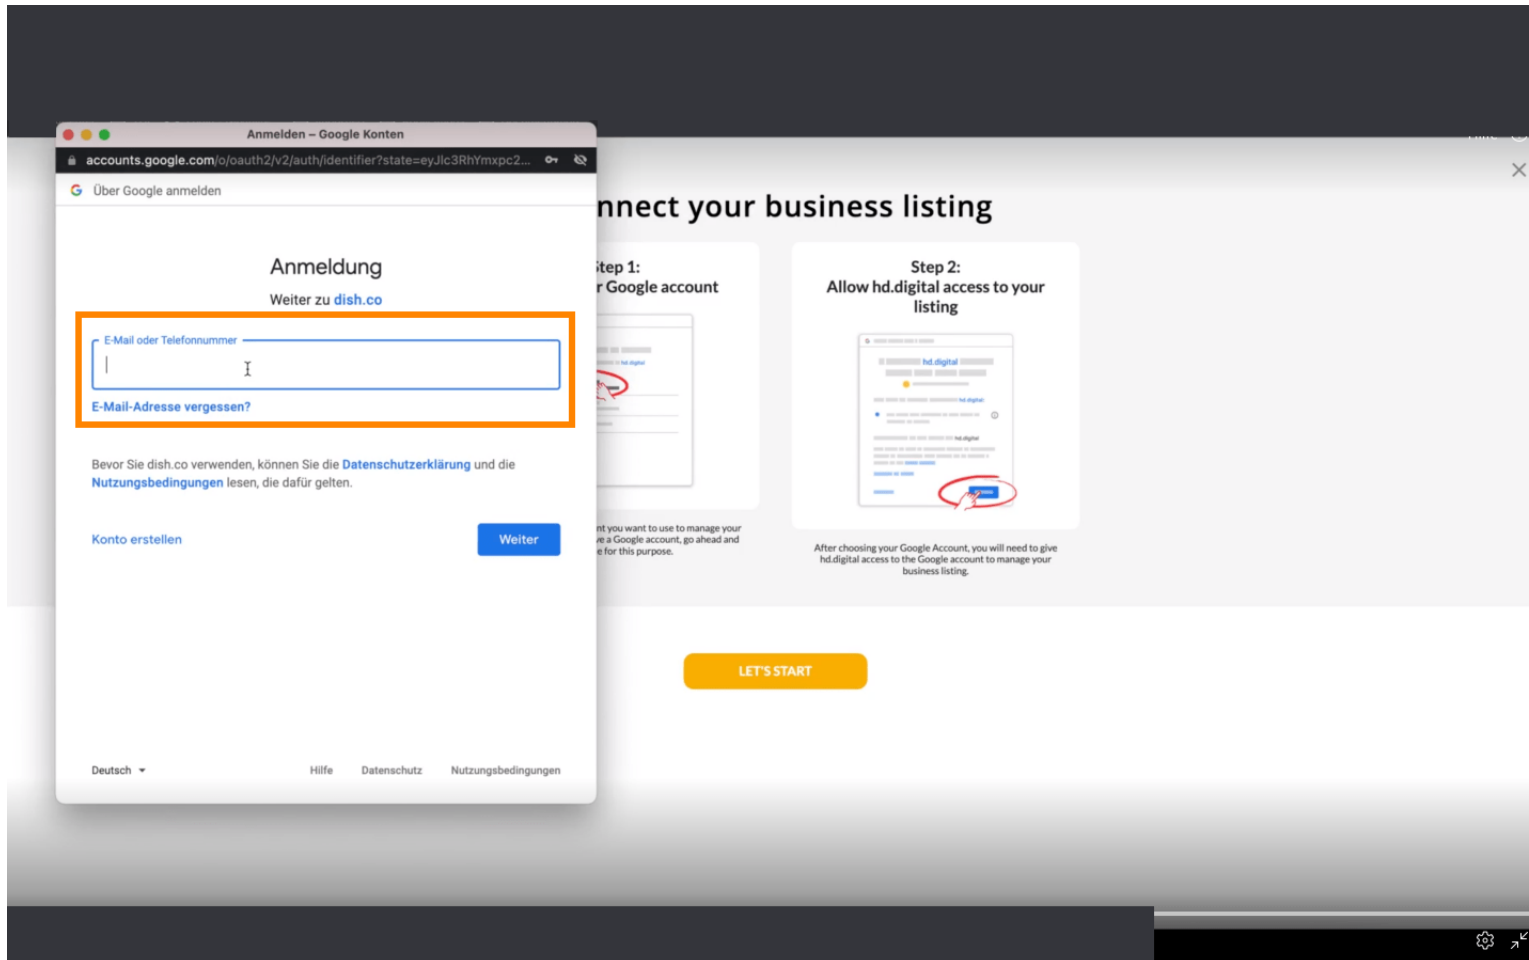

Bun venit la **tabloul de bord DISH Weblisting**. În acest tutorial vă arătăm cum să vă conectați contul Google.

După finalizarea fluxului de înscriere la DISH Weblisting, uneori se întâmplă să mai aveți nevoie să vă conectați contul Google actual la DISH Weblisting.

- Faceți clic pe **CONECTARE LISTARE**, pentru a permite DISH Weblisting să se conecteze la contul dvs. Google.

Se va deschide o fereastră nouă, care vă va prezenta următorul proces de conectare a contului dvs. de afaceri de la Google. Faceți clic pe **SĂ ÎNCEPEM** pentru a continua.

Apoi va fi afișată o fereastră pop-up Google care vă va cere să introduceți datele de conectare ale contului Google.

Introduceți adresa dvs. de e-mail în **câmpul de text** în perspectivă .

👉 Apoi faceți clic pe **Continuare**.

Și introduceți parola în **câmpul de text** în perspectivă .

Și din nou faceți clic pe **Continuare**.

- Acum faceți clic pe **Permite** pentru a acorda drepturi de afișare pe listă web DISH pentru a vă accesa contul Google.