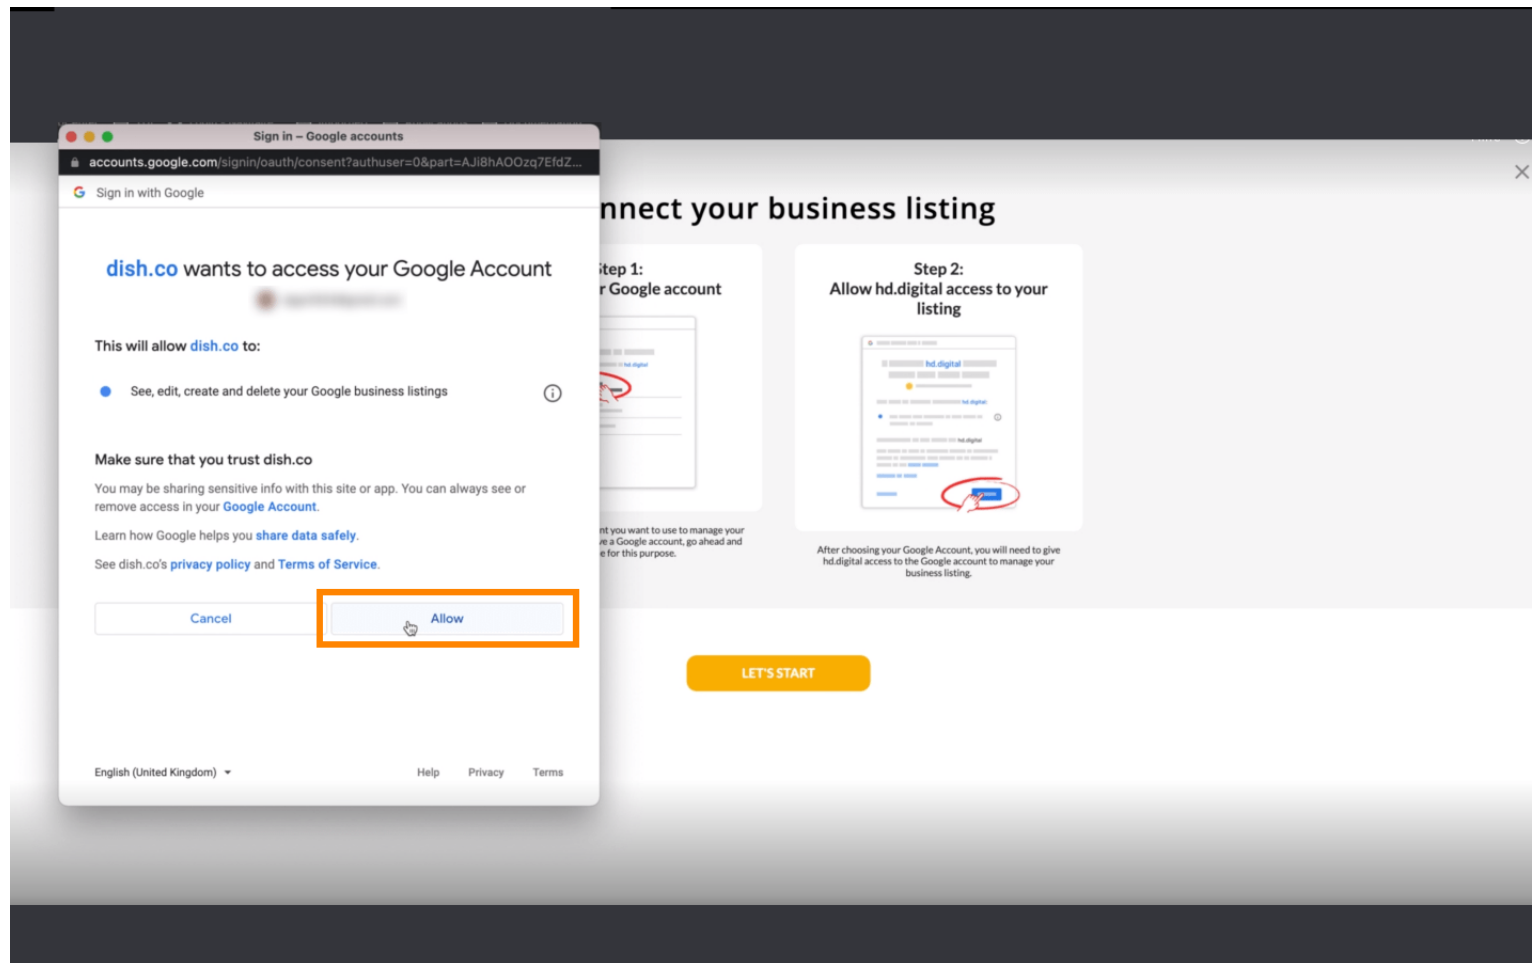

Apoi va fi afișată o fereastră pop-up Google care vă va cere să introduceți datele de conectare ale contului Google.

Introduceți adresa dvs. de e-mail în **câmpul de text în perspectivă** .

Apoi faceți clic pe **Continuare**.

Și introduceți parola în **câmpul de text** în perspectivă .

Și din nou faceți clic pe **Continuare**.

Acum faceți clic pe **Permite** pentru a acorda drepturi de afișare pe listă web DISH pentru a vă accesa contul Google.

 Veți primi o notificare că acum aveți controlul deplin asupra contului dvs. Google de la DISH Weblisting.

Faceți clic acum pe **OK, MULȚUMESC** pentru a finaliza procesul.

👉 Pentru a arunca o privire la lista de afaceri Google a restaurantului dvs., faceți clic pe **pictograma Google**.