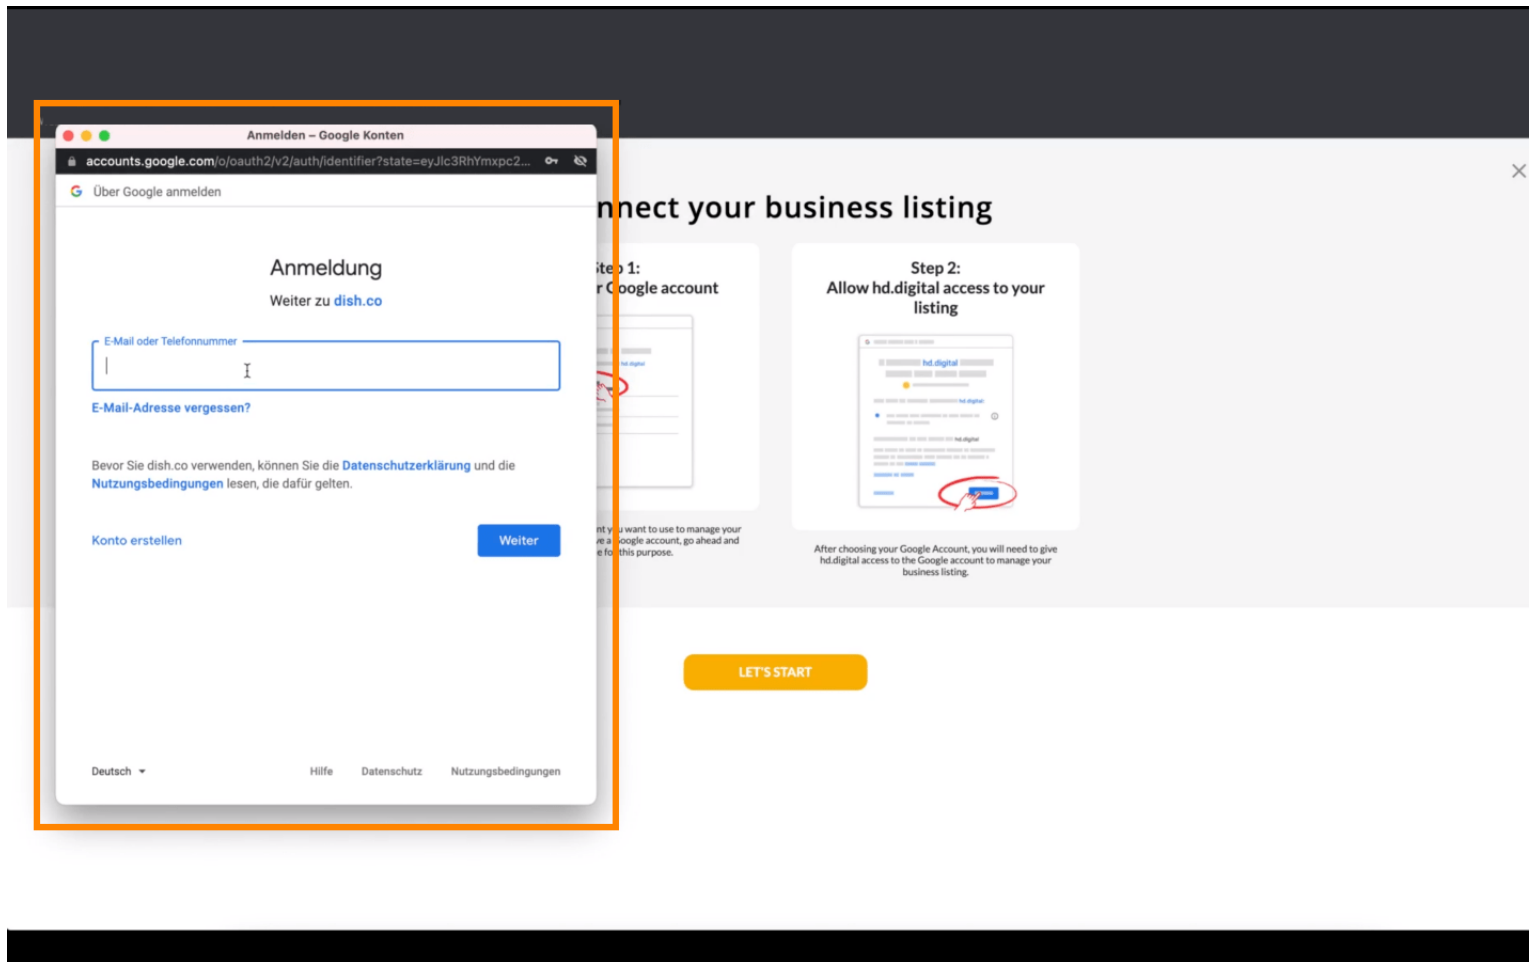

Bun venit la **tabloul de bord DISH Weblisting**. În acest tutorial vă arătăm cum să vă conectați contul Google.

După finalizarea fluxului de înscriere la DISH Weblisting, uneori se întâmplă să mai aveți nevoie să vă conectați contul Google actual la DISH Weblisting.

- Faceți clic pe **CONECTARE LISTARE**, pentru a permite DISH Weblisting să se conecteze la contul dvs. Google.

Se va deschide o fereastră nouă, care vă va prezenta următorul proces de conectare a contului dvs. de afaceri de la Google. Faceți clic pe **SĂ ÎNCEPEM** pentru a continua.

Apoi va fi afișată o fereastră pop-up Google care vă va cere să introduceți datele de conectare ale contului Google.

Introduceți adresa dvs. de e-mail în **câmpul de text în perspectivă** .

Apoi faceți clic pe **Continuare**.

Și introduceți parola în **câmpul de text** în perspectivă .

Și din nou faceți clic pe **Continuare**.

Acum faceți clic pe **Permite** pentru a acorda drepturi de afișare pe listă web DISH pentru a vă accesa contul Google.