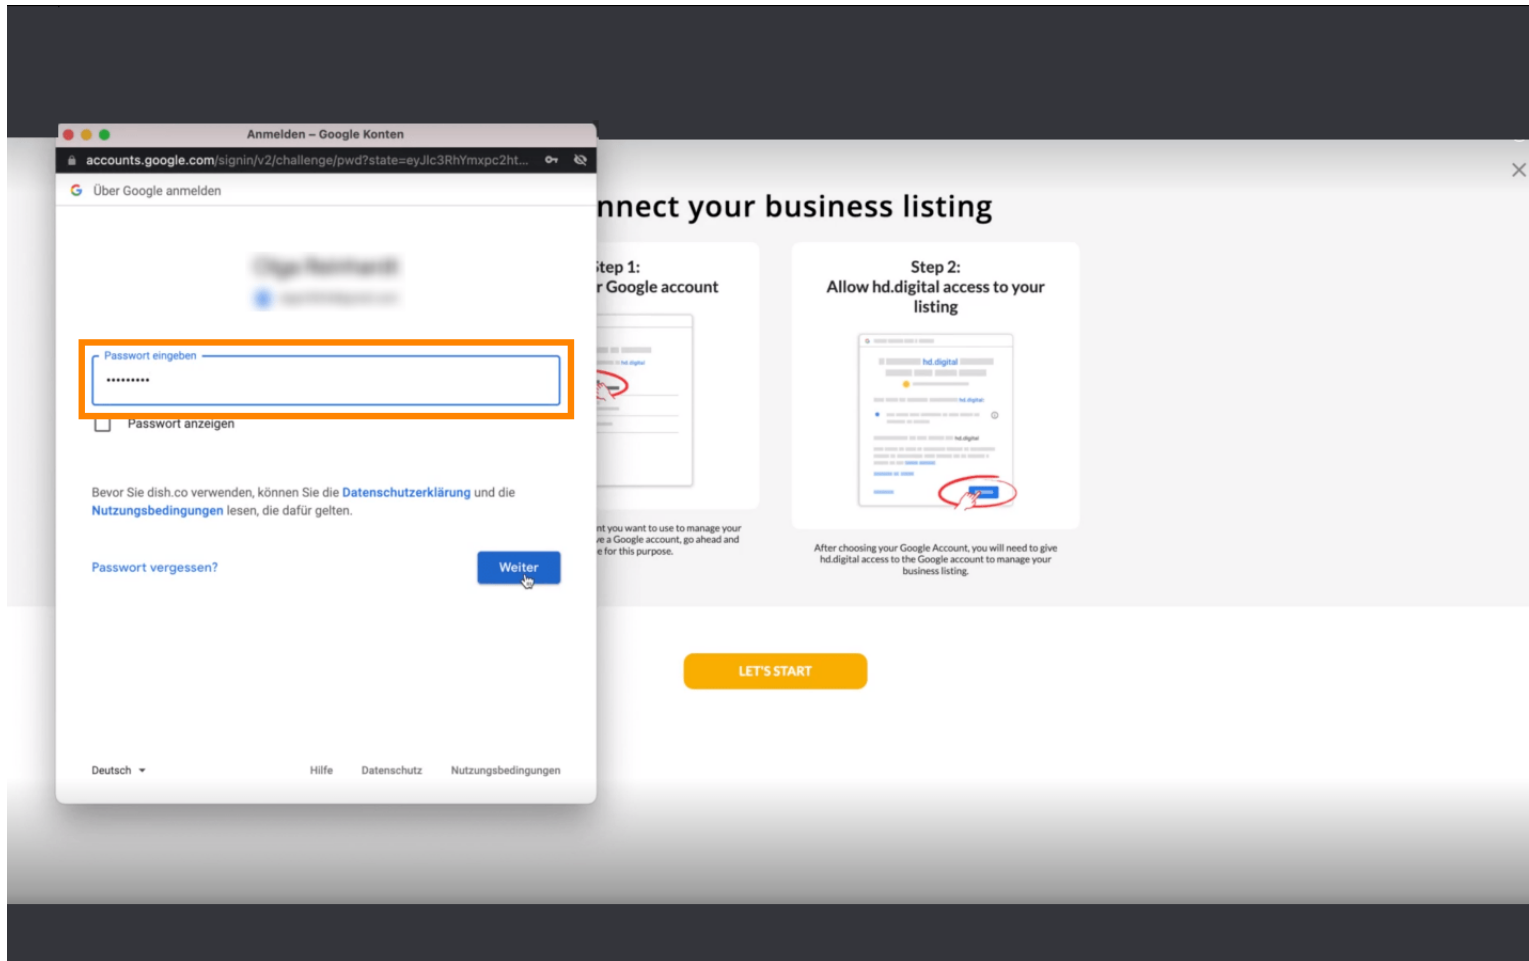

Apoi va fi afișată o fereastră pop-up Google care vă va cere să introduceți datele de conectare ale contului Google.

Introduceți adresa dvs. de e-mail în **câmpul de text** în perspectivă .

👉 Apoi faceți clic pe **Continuare**.

Și introduceți parola în **câmpul de text** în perspectivă .

Și din nou faceți clic pe **Continuare**.

- Acum faceți clic pe **Permite** pentru a acorda drepturi de afișare pe listă web DISH pentru a vă accesa contul Google.