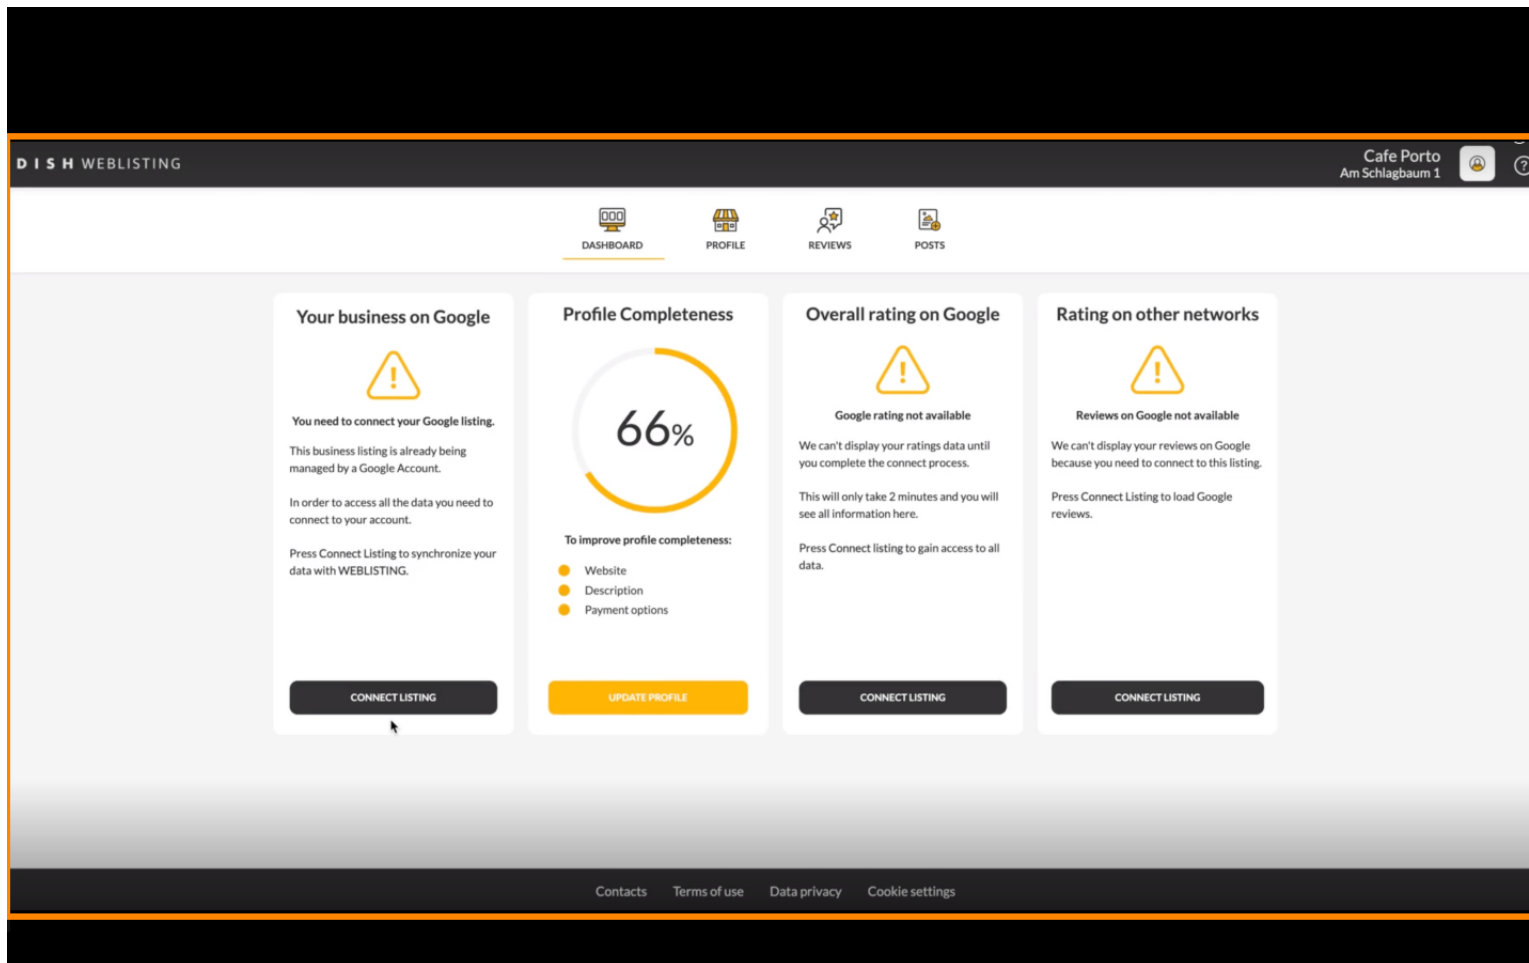

Bun venit la **tabloul de bord DISH Weblisting**. În acest tutorial vă arătăm cum să vă conectați contul Google.

După finalizarea fluxului de înscriere la DISH Weblisting, uneori se întâmplă să mai aveți nevoie să vă conectați contul Google actual la DISH Weblisting.