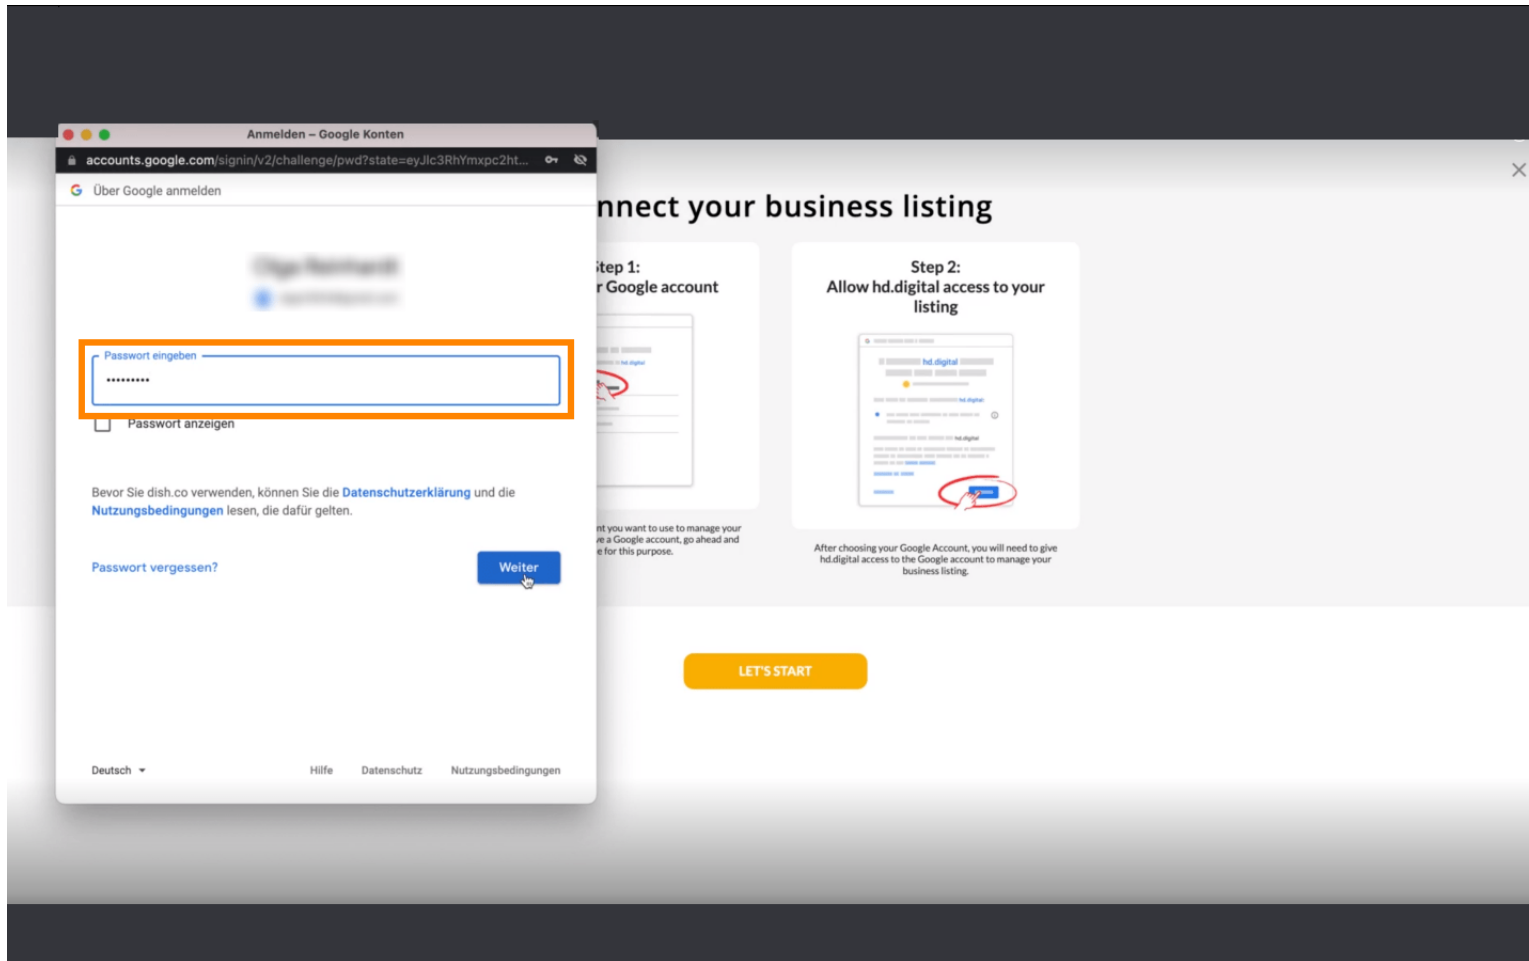

Apoi va fi afișată o fereastră pop-up Google care vă va cere să introduceți datele de conectare ale contului Google.

Introduceți adresa dvs. de e-mail în **câmpul de text în perspectivă** .

Apoi faceți clic pe **Continuare**.

Și introduceți parola în **câmpul de text** în perspectivă .

Și din nou faceți clic pe **Continuare**.

Acum faceți clic pe **Permite** pentru a acorda drepturi de afișare pe listă web DISH pentru a vă accesa contul Google.