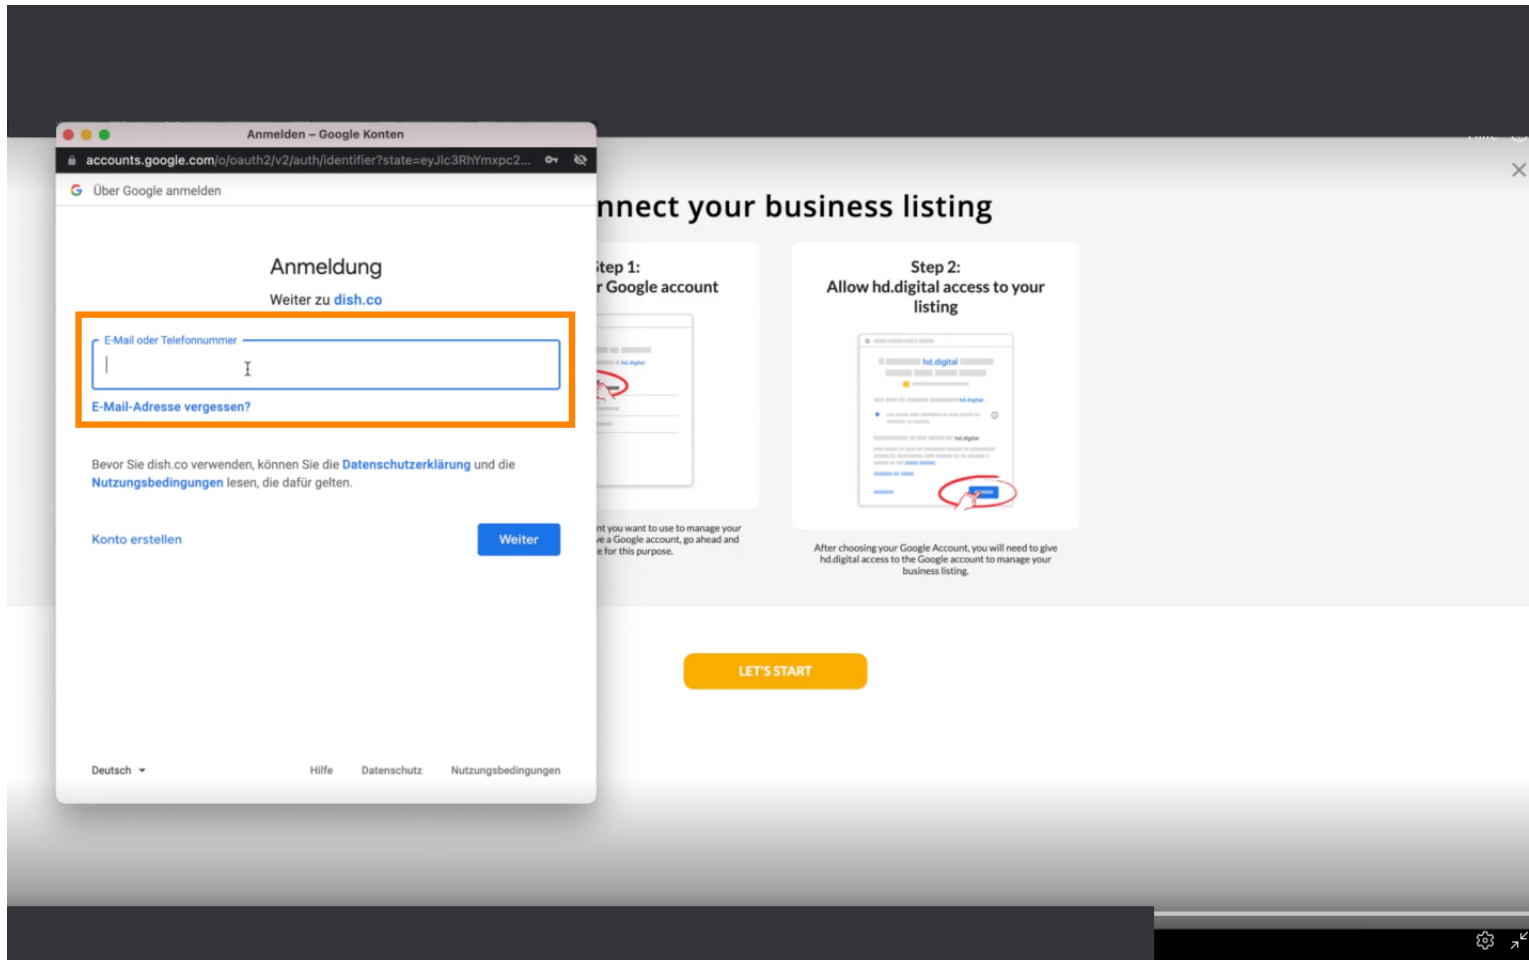

Bun venit la **tabloul de bord DISH Weblisting**. În acest tutorial vă arătăm cum să vă conectați contul Google.

După finalizarea fluxului de înscriere la DISH Weblisting, uneori se întâmplă să mai aveți nevoie să vă conectați contul Google actual la DISH Weblisting.

- Faceți clic pe **CONECTARE LISTARE**, pentru a permite DISH Weblisting să se conecteze la contul dvs. Google.

Se va deschide o fereastră nouă, care vă va prezenta următorul proces de conectare a contului dvs. de afaceri de la Google. Faceți clic pe **SĂ ÎNCEPEM** pentru a continua.

Apoi va fi afișată o fereastră pop-up Google care vă va cere să introduceți datele de conectare ale contului Google.

Introduceți adresa dvs. de e-mail în **câmpul de text în perspectivă** .

Apoi faceți clic pe **Continuare**.

Și introduceți parola în **câmpul de text** în perspectivă .

Și din nou faceți clic pe **Continuare**.

Acum faceți clic pe **Permite** pentru a acorda drepturi de afișare pe listă web DISH pentru a vă accesa contul Google.