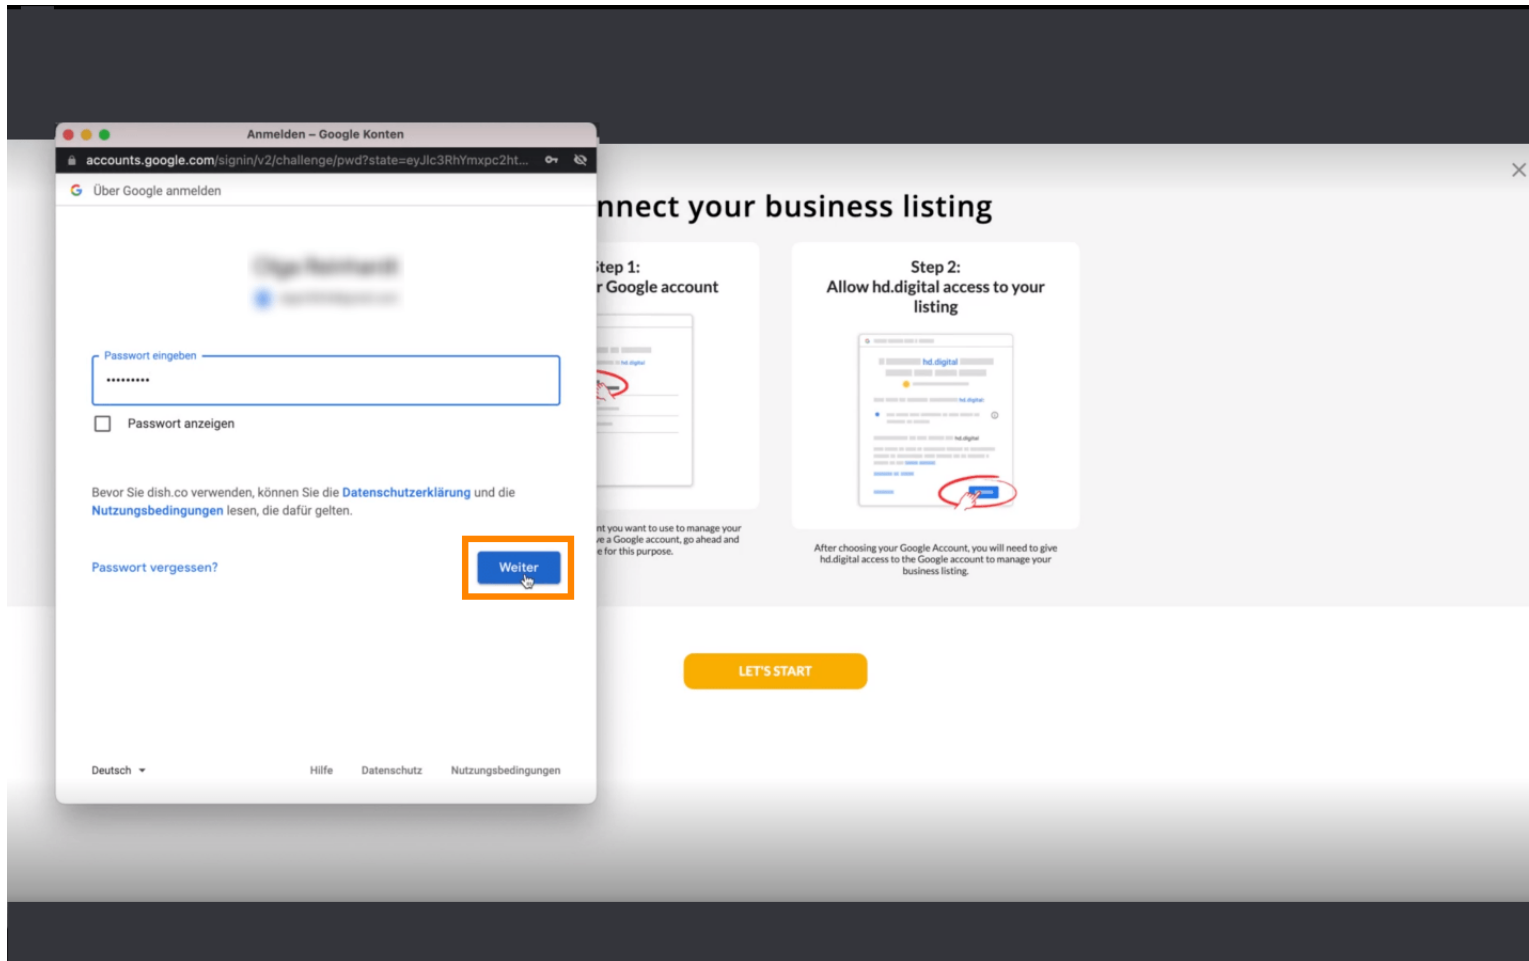

Apoi va fi afișată o fereastră pop-up Google care vă va cere să introduceți datele de conectare ale contului Google.

Introduceți adresa dvs. de e-mail în **câmpul de text în perspectivă** .

Apoi faceți clic pe **Continuare**.

Și introduceți parola în **câmpul de text** în perspectivă .

Și din nou faceți clic pe **Continuare**.

Acum faceți clic pe **Permite** pentru a acorda drepturi de afișare pe listă web DISH pentru a vă accesa contul Google.