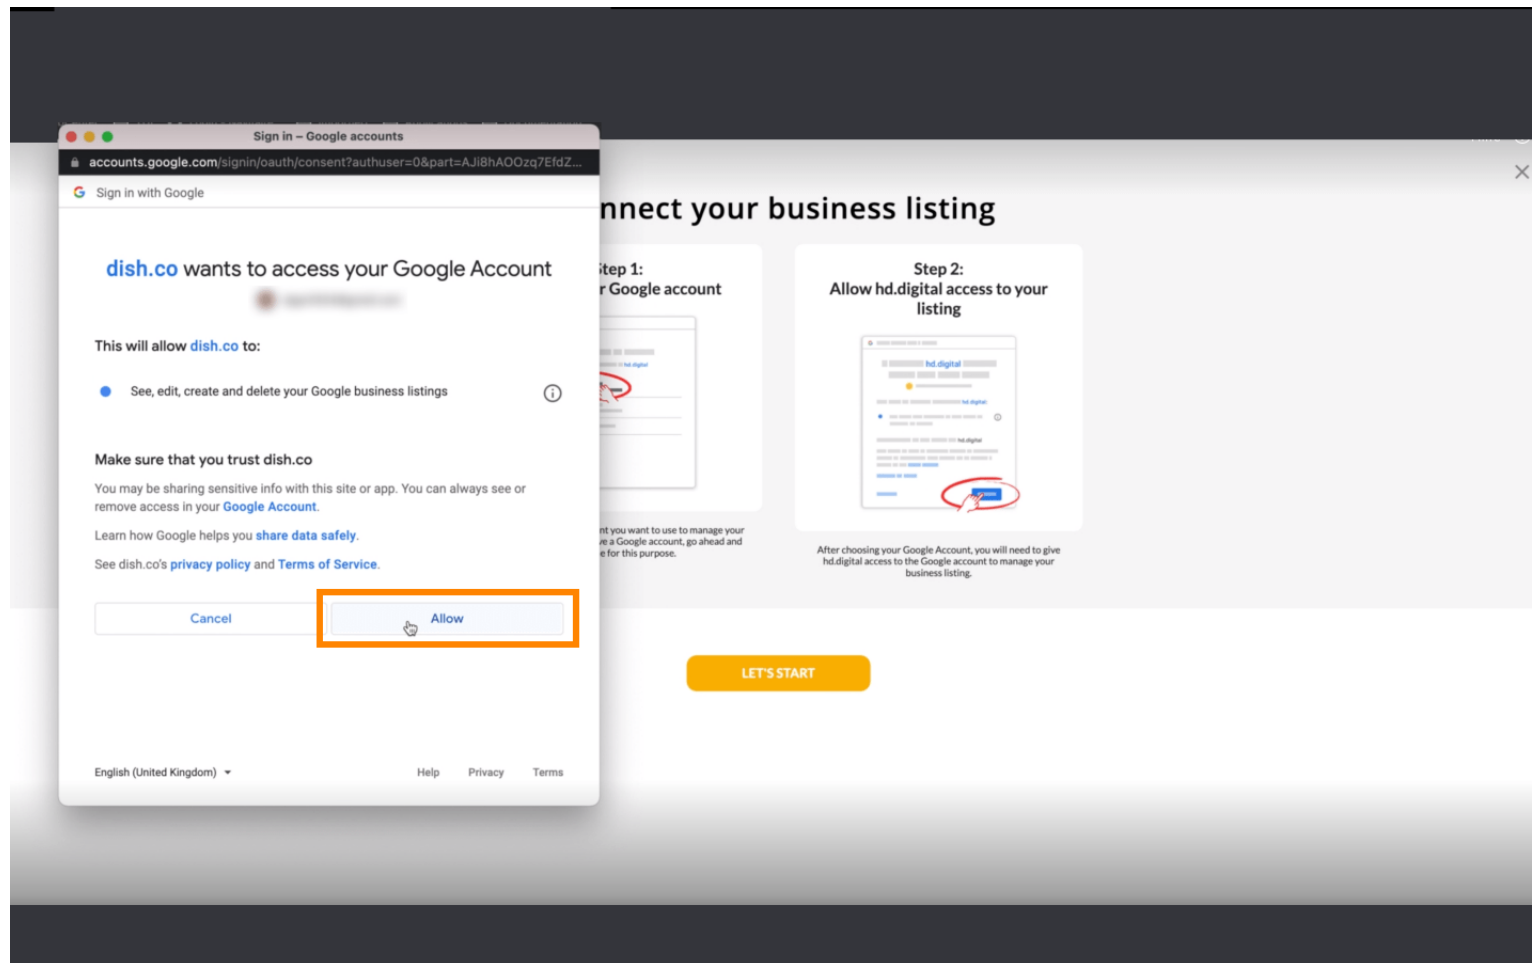

Apoi va fi afișată o fereastră pop-up Google care vă va cere să introduceți datele de conectare ale contului Google.

Introduceți adresa dvs. de e-mail în **câmpul de text** în perspectivă .

👉 Apoi faceți clic pe **Continuare**.

Și introduceți parola în **câmpul de text** în perspectivă .

Și din nou faceți clic pe **Continuare**.

- Acum faceți clic pe **Permite** pentru a acorda drepturi de afișare pe listă web DISH pentru a vă accesa contul Google.

**i** Veți primi o notificare că acum aveți controlul deplin asupra contului dvs. Google de la DISH Weblisting.

Faceți clic acum pe **OK, MULȚUMESC** pentru a finaliza procesul.

👉 Pentru a arunca o privire la lista de afaceri Google a restaurantului dvs., faceți clic pe **pictograma Google**.

Asta este. Ați finalizat tutorialul și acum știți cum să vă conectați contul Google.

The screenshot shows a Google search interface. The search bar contains the text "Cafe Porto Haan Am Schlagbaum 1". Below the search bar, there are navigation tabs for "Alle", "Maps", "Bilder", "Shopping", "News", and "Suchfilter". The search results indicate "Ungefähr 5.510 Ergebnisse (0,68 Sekunden)".