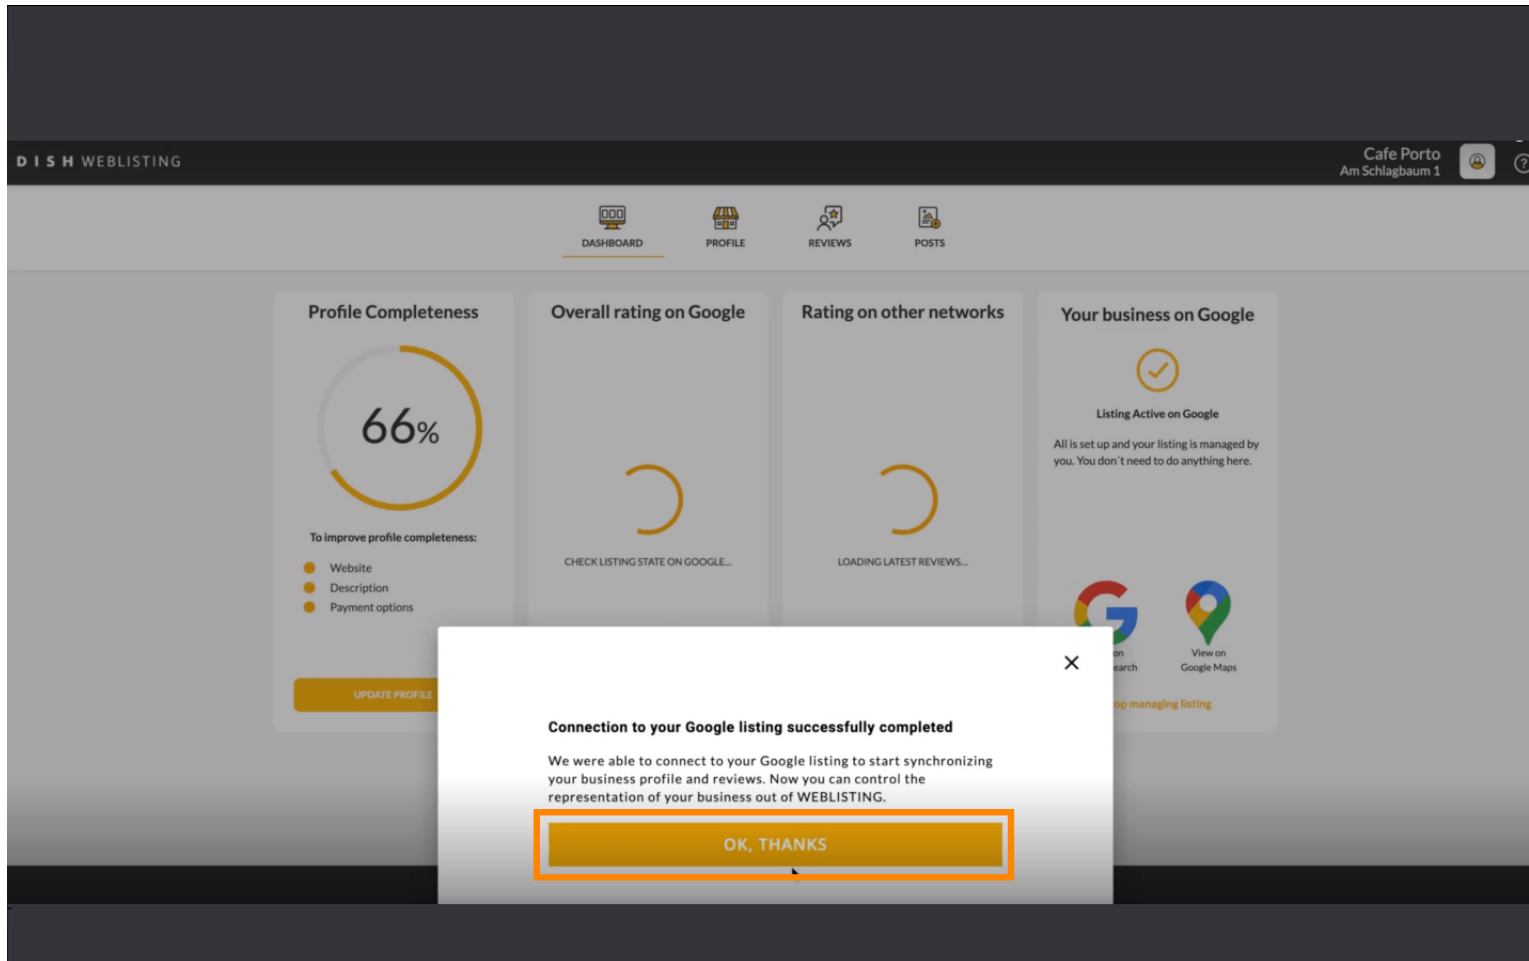

Faceți clic acum pe **OK, MULȚUMESC** pentru a finaliza procesul.