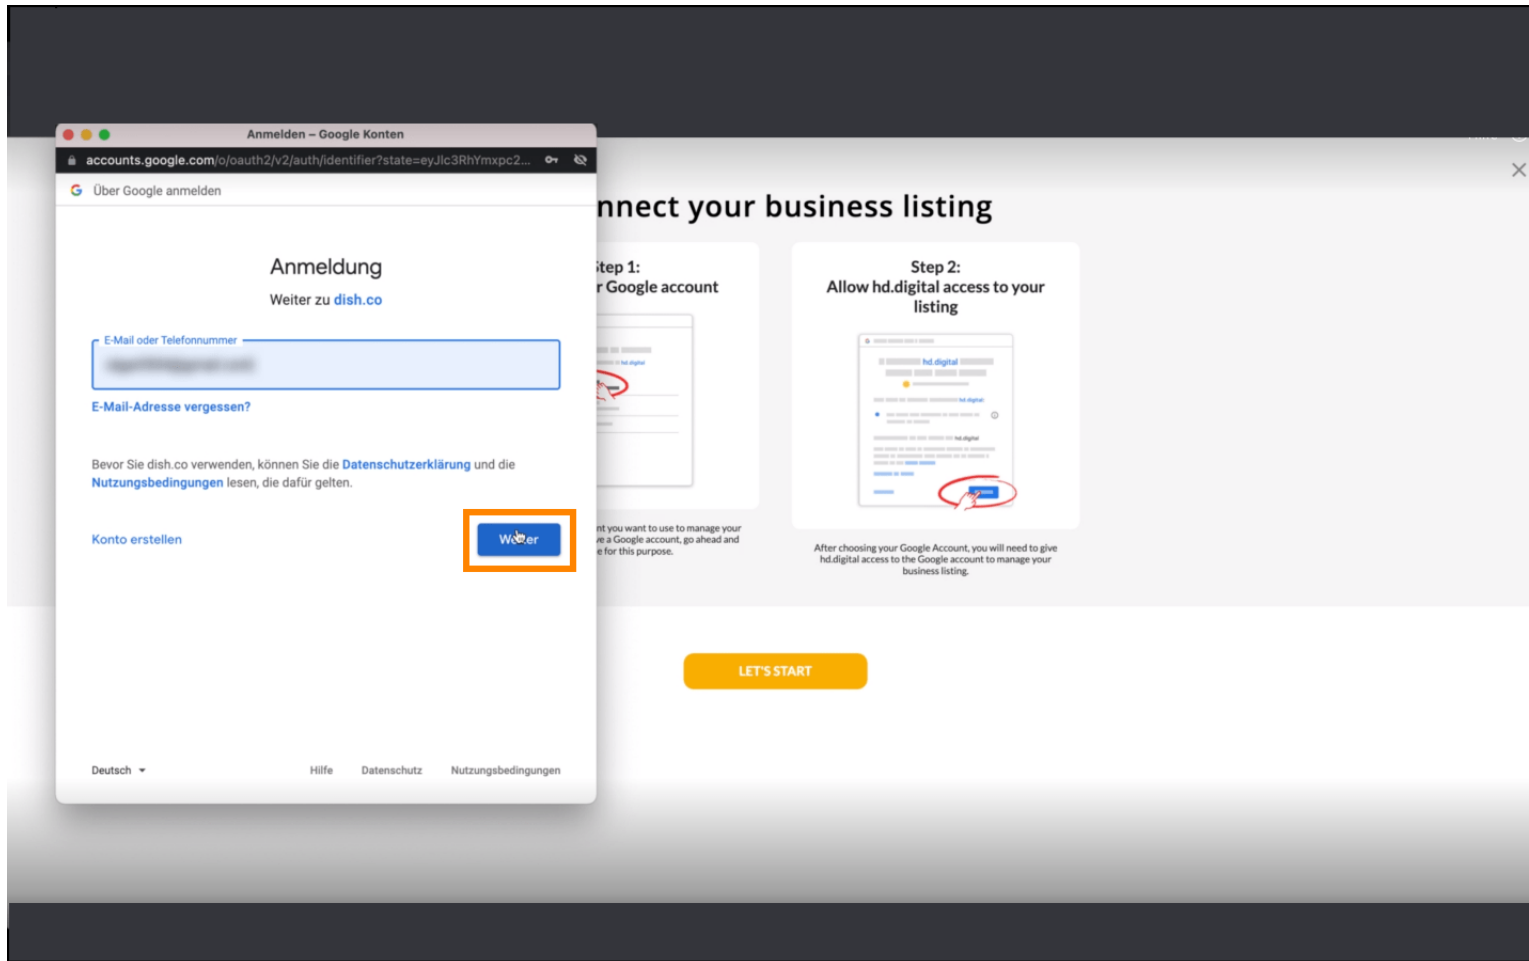

Bun venit la **tabloul de bord DISH Weblisting**. În acest tutorial vă arătăm cum să vă conectați contul Google.

După finalizarea fluxului de înscriere la DISH Weblisting, uneori se întâmplă să mai aveți nevoie să vă conectați contul Google actual la DISH Weblisting.

- Faceți clic pe **CONECTARE LISTARE**, pentru a permite DISH Weblisting să se conecteze la contul dvs. Google.

Se va deschide o fereastră nouă, care vă va prezenta următorul proces de conectare a contului dvs. de afaceri de la Google. Faceți clic pe **SĂ ÎNCEPEM** pentru a continua.

Apoi va fi afișată o fereastră pop-up Google care vă va cere să introduceți datele de conectare ale contului Google.

Introduceți adresa dvs. de e-mail în **câmpul de text** în perspectivă .

👉 Apoi faceți clic pe **Continuare**.

Și introduceți parola în **câmpul de text** în perspectivă .

Și din nou faceți clic pe **Continuare**.

- Acum faceți clic pe **Permite** pentru a acorda drepturi de afișare pe listă web DISH pentru a vă accesa contul Google.