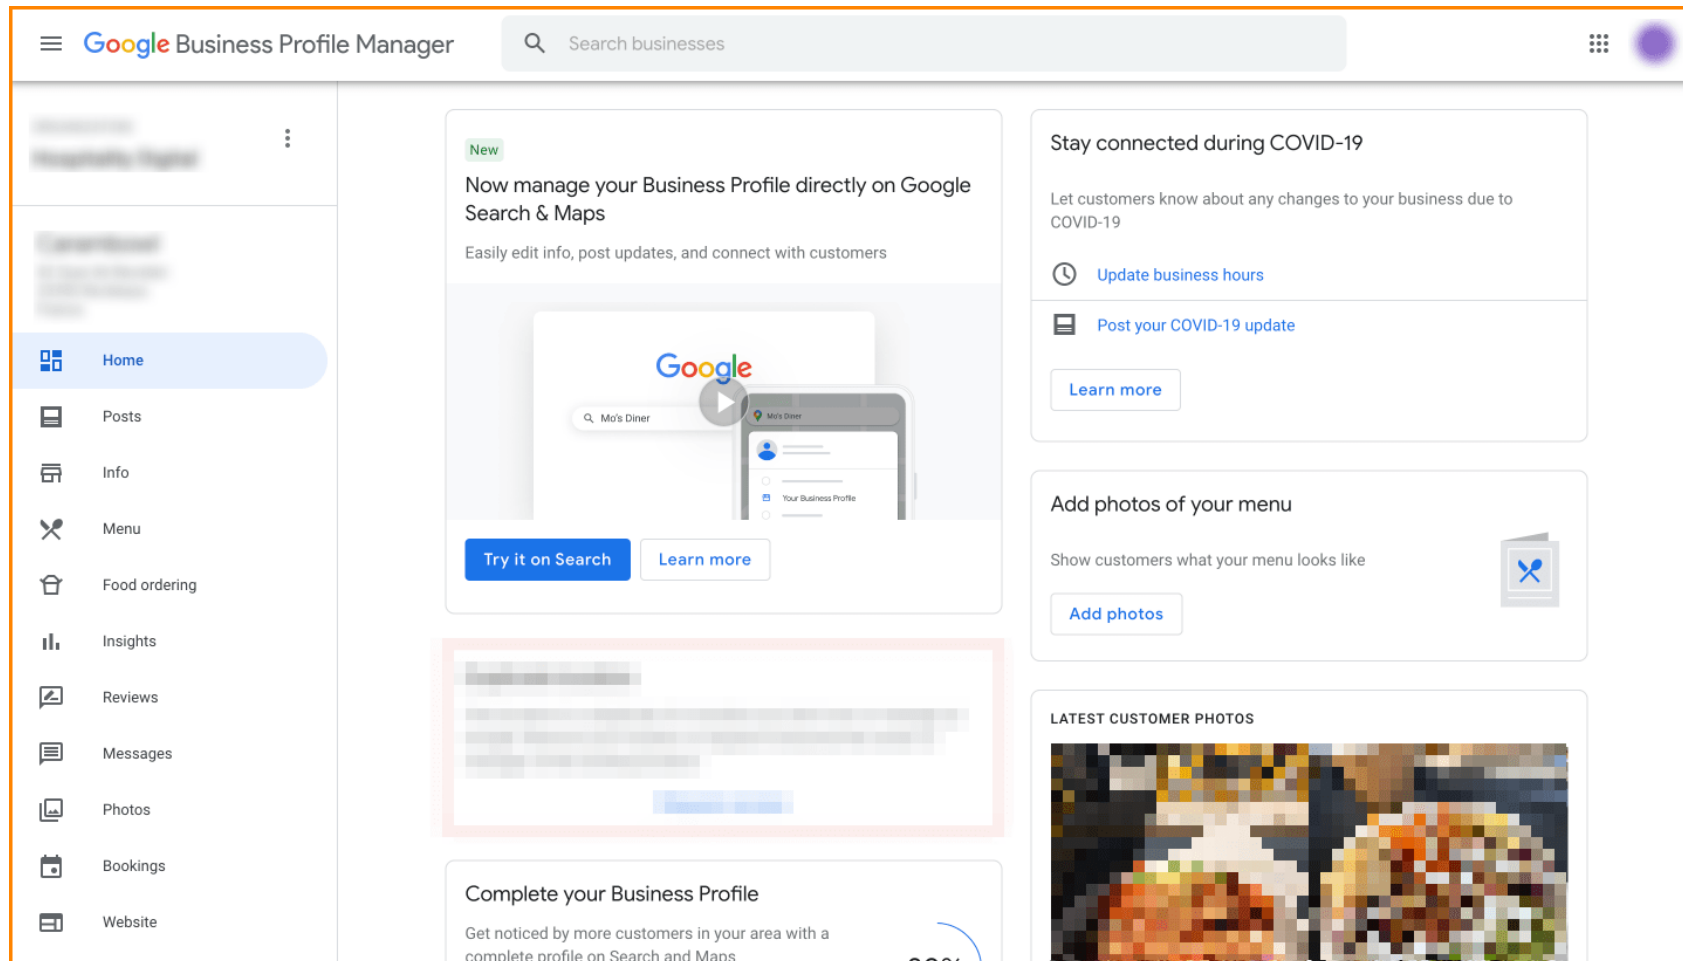

 Prvním krokem je přihlášení do **Správce firemního profilu Google**.

Klikněte na **Objednání jídla**.

Zde můžete spravovat online objednávání jídla na Googlu. Vyberte "orderdirect" pro **vyzvednutí** a **doručení**.

**Google Business Profile Manager** | Search businesses