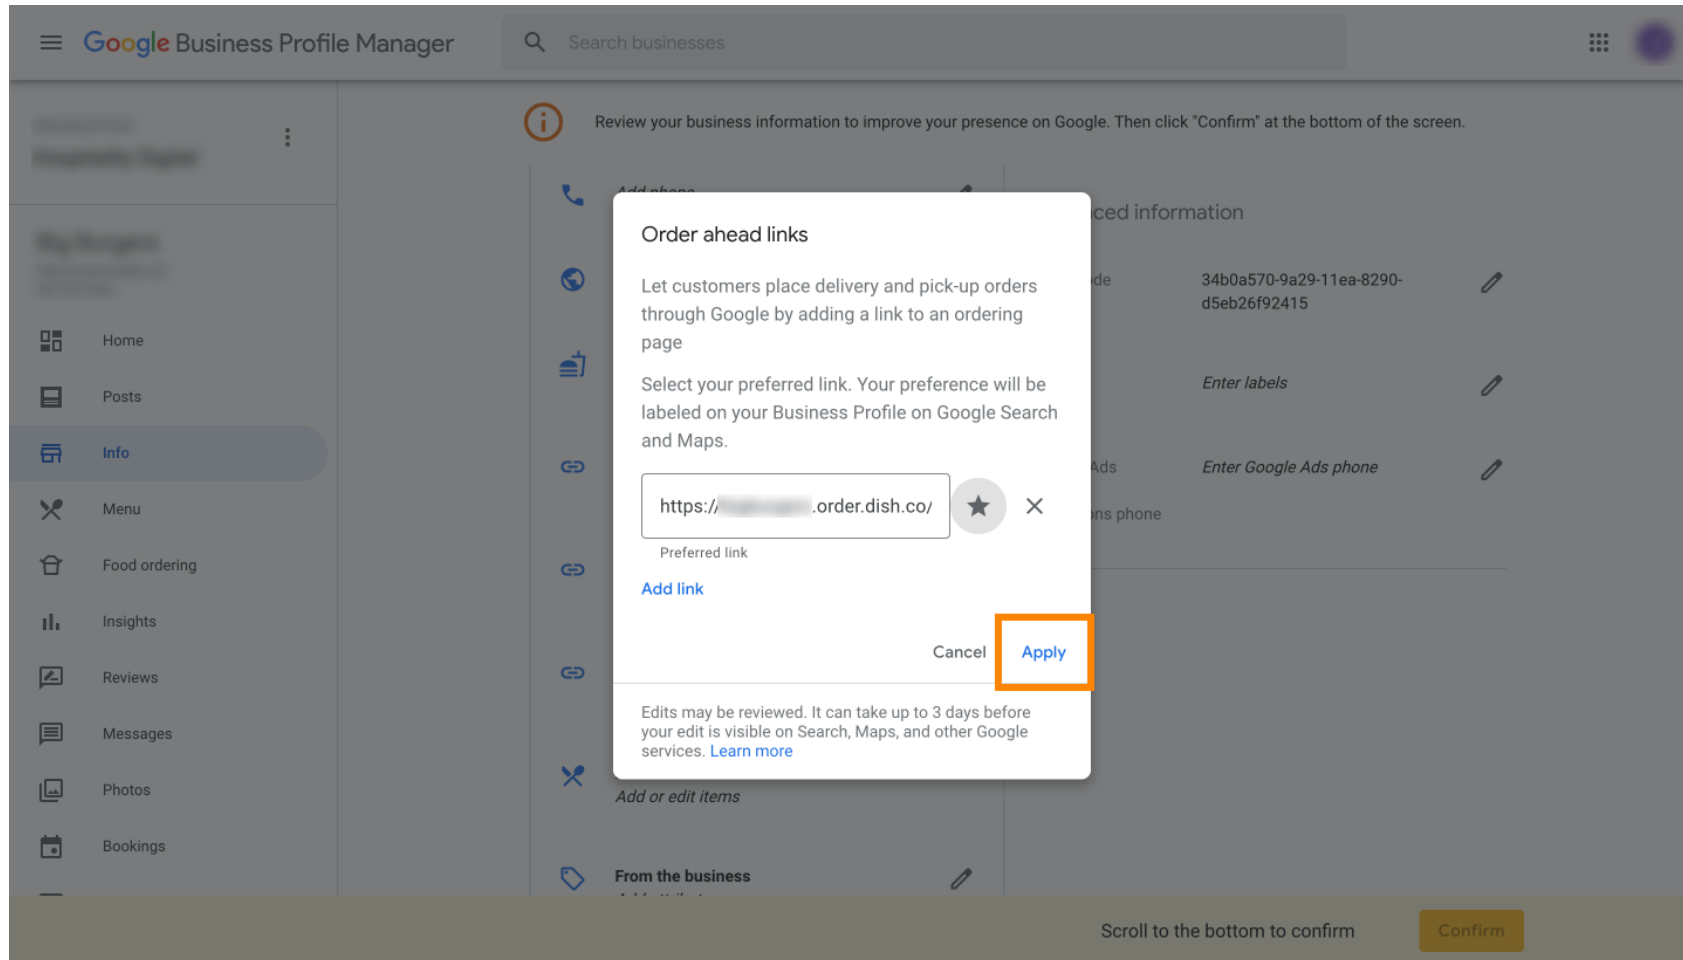

Pokud máte více partnerů pro objednávání jídla, můžete svého preferovaného partnera označit kliknutím na **ikonu tužky**.

The screenshot shows the Google Business Profile Manager interface. On the left is a navigation menu with options: Home, Posts, Info (highlighted), Menu, Food ordering, Insights, Reviews, Messages, Photos, and Bookings. The main content area displays business information with edit icons (pencil icons) for each item:

On the right, the 'Advanced information' section includes:

- Store code
- Labels
- Google Ads location extensions phone

At the bottom, a yellow banner contains the text 'Scroll to the bottom to confirm' and a 'Confirm' button.

Chcete-li označit oblíbený odkaz jako preferovaný, neklikajte na **ikonu hvězdičky**.

Pro jistotu vyberte na **Použít** . To je vše, máte hotovo.

Skenováním přejděte do interaktivního přehrávače