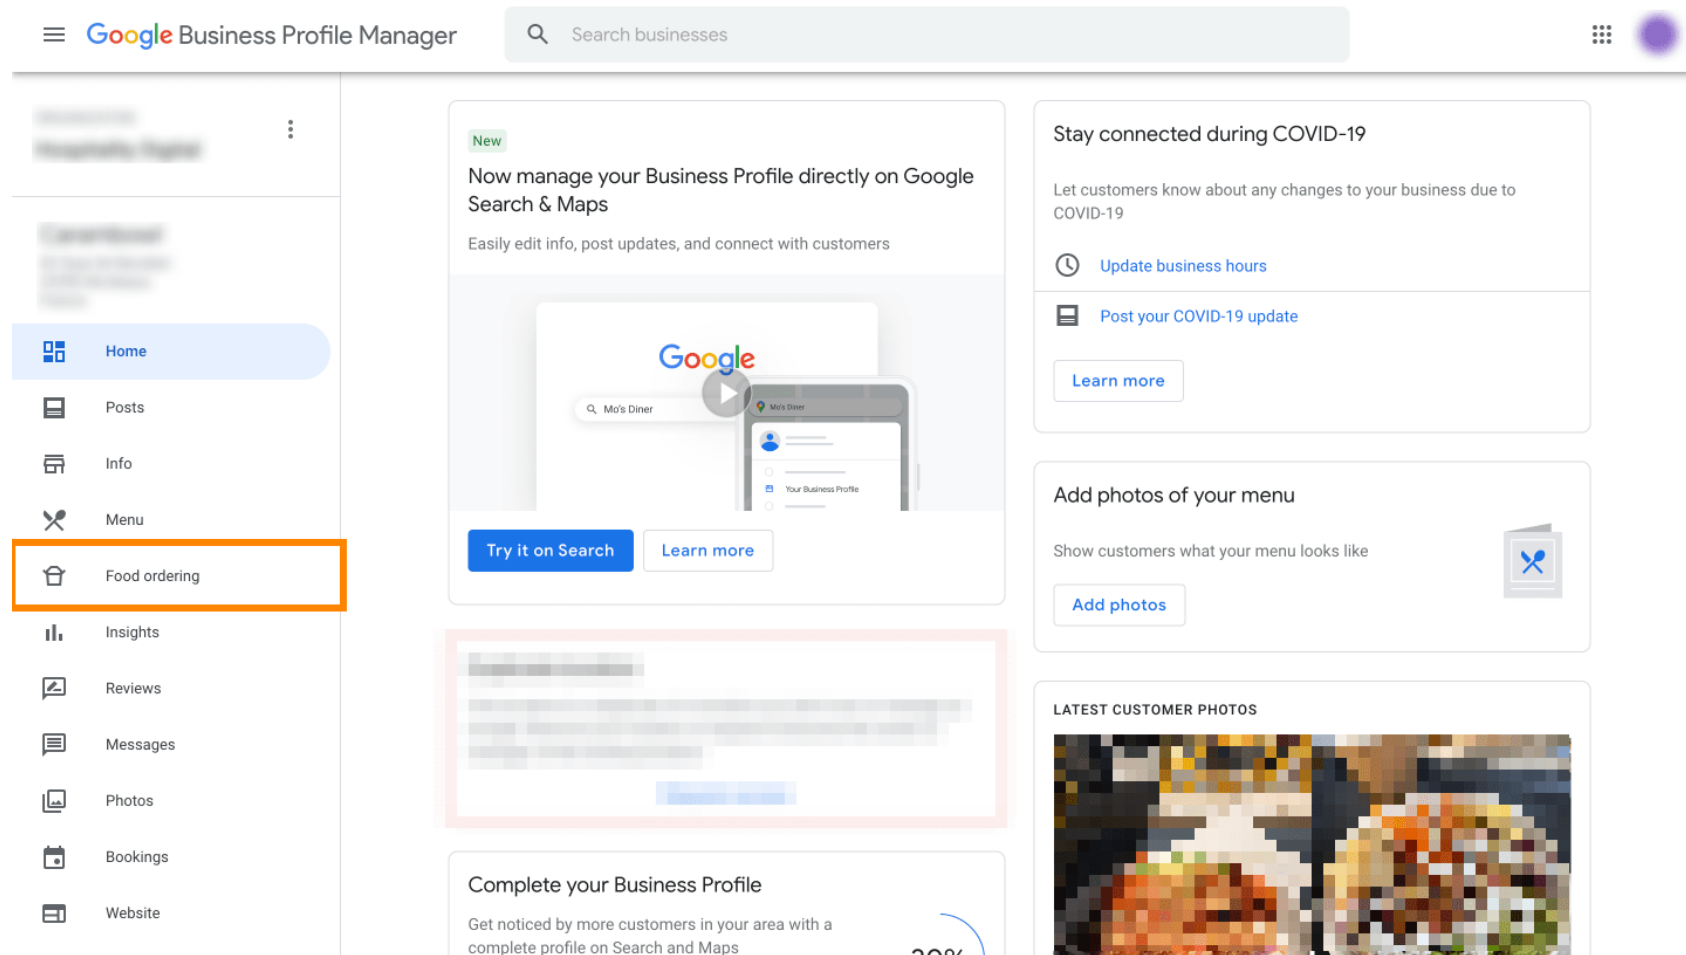

 Prvním krokem je přihlášení do **Správce firemního profilu Google**.

Klikněte na **Objednání jídla**.

Zde můžete spravovat online objednávání jídla na Googlu. Vyberte "orderdirect" pro **vyzvednutí** a **doručení**.

**Google Business Profile Manager** | Search businesses