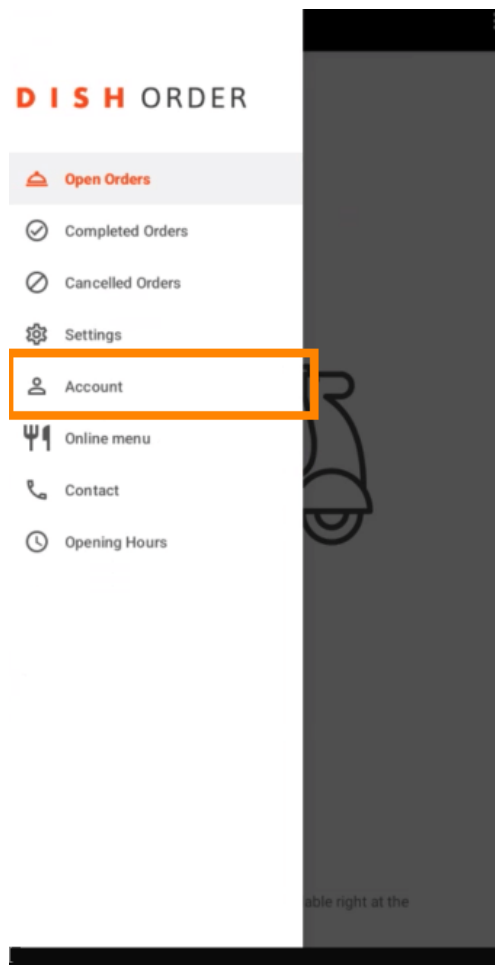

 Kliknite na tlačidlo ponuky .

Kliknite na položku **Účet**.

- Na stránke **Účet** môžete vidieť informácie o svojej reštaurácii. Ak chcete upraviť, kliknite na šípku.

Teraz můžete zadať údaje, ktoré chcete zmeniť. Kliknite na položku **Uložiť zmeny**.