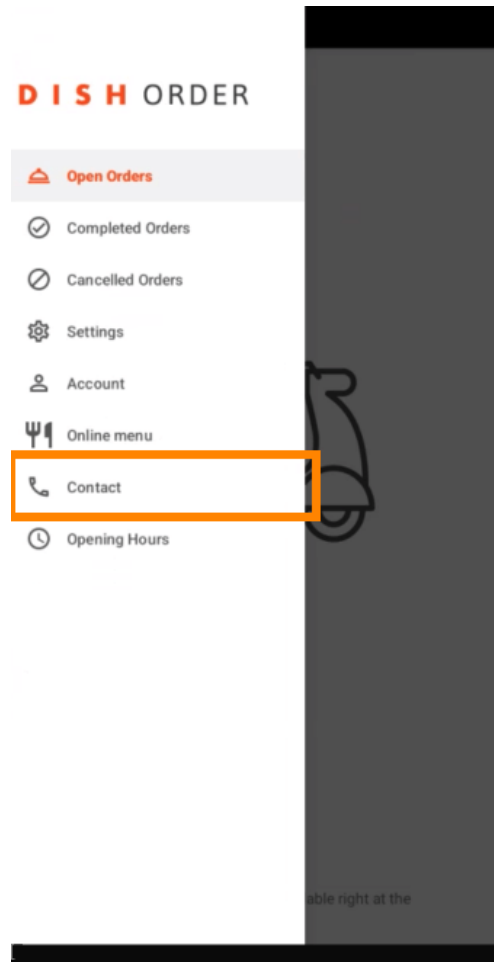

1. ☞ Kliknutím na **Kontakt** získate kontaktné informácie svojho zákazníckeho servisu.