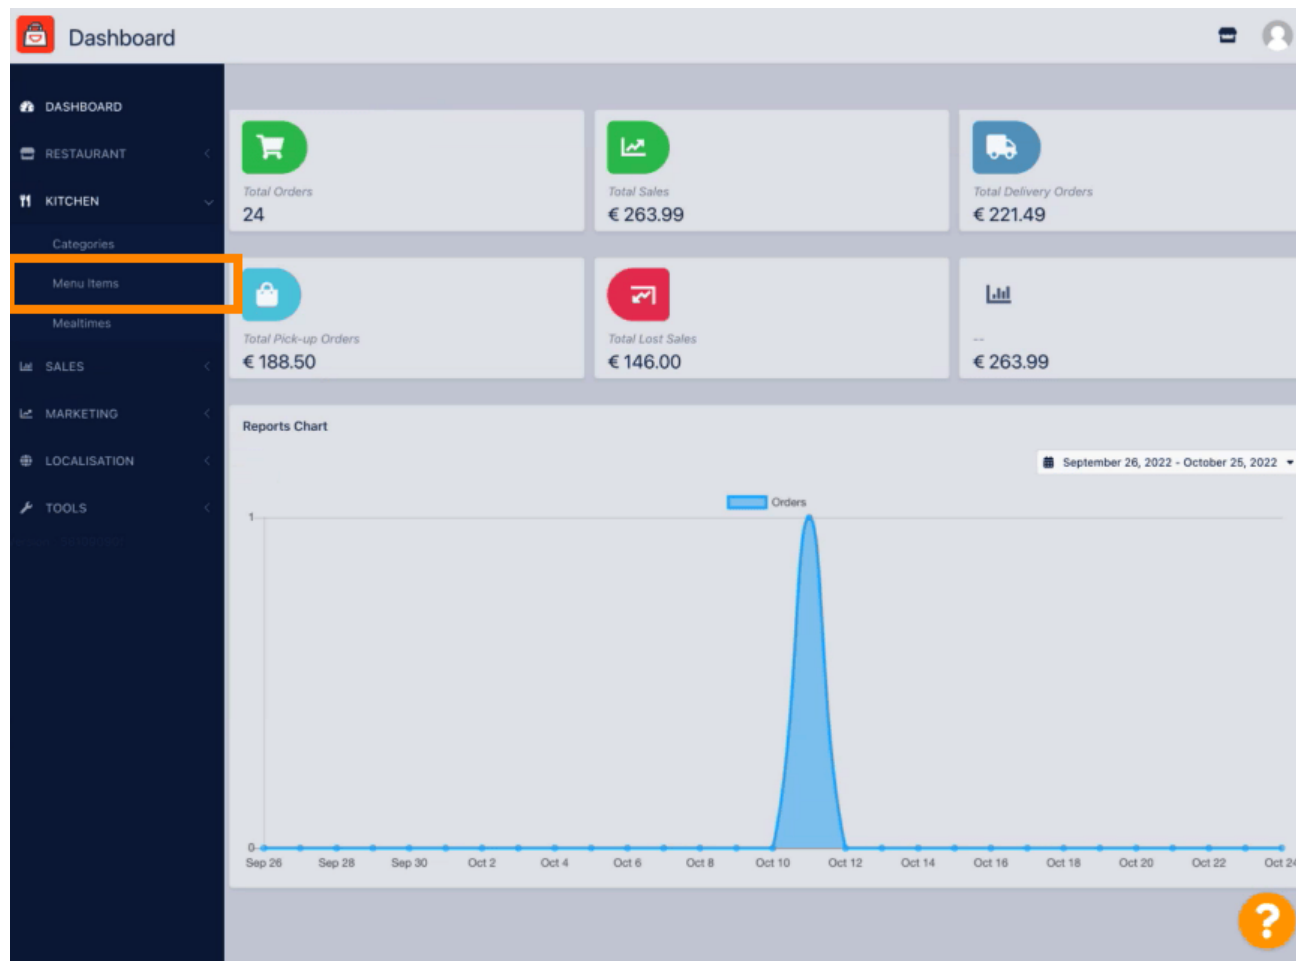

 Klikněte na **položky nabídky** v části **KUCHYNĚ**.

Chcete-li upravit požadovanou položku nabídky, klikněte na **ikonu tužky**.

	NAME OF THE DISH	CATEGORY	PRICE	SPECIAL STATUS	STATUS
<input type="checkbox"/>	Soca Cola 0,5l	Drinks	€2,99	--	Enabled
<input type="checkbox"/>	Pizza Italia	Pizza	€9,00	--	Enabled
<input type="checkbox"/>	Spaghetti Bolognese	Pasta	€8,50	Active	Enabled
<input type="checkbox"/>	Spaghetti Carbonara	Pasta	€8,99	--	Enabled

Kliknutím na **Procento** nastavíte procentuální slevu z původní ceny.

 Klikněte **na Navždy** pod Platnost nastavit neomezenou dobu trvání.

The screenshot shows the 'Menu Edit' interface with the 'Specials' tab selected. The 'Special Type' is set to 'Percentage' and the 'Special Price' is 20,00%. The 'Validity' section has 'Forever' selected, highlighted with an orange box. The 'Special Status' is set to 'Disabled'. The interface includes a sidebar with navigation options like DASHBOARD, RESTAURANT, KITCHEN, SALES, MARKETING, LOCALISATION, and TOOLS. At the bottom right, there are links for 'Privacy Settings | FAQ | New Features' and a help icon.