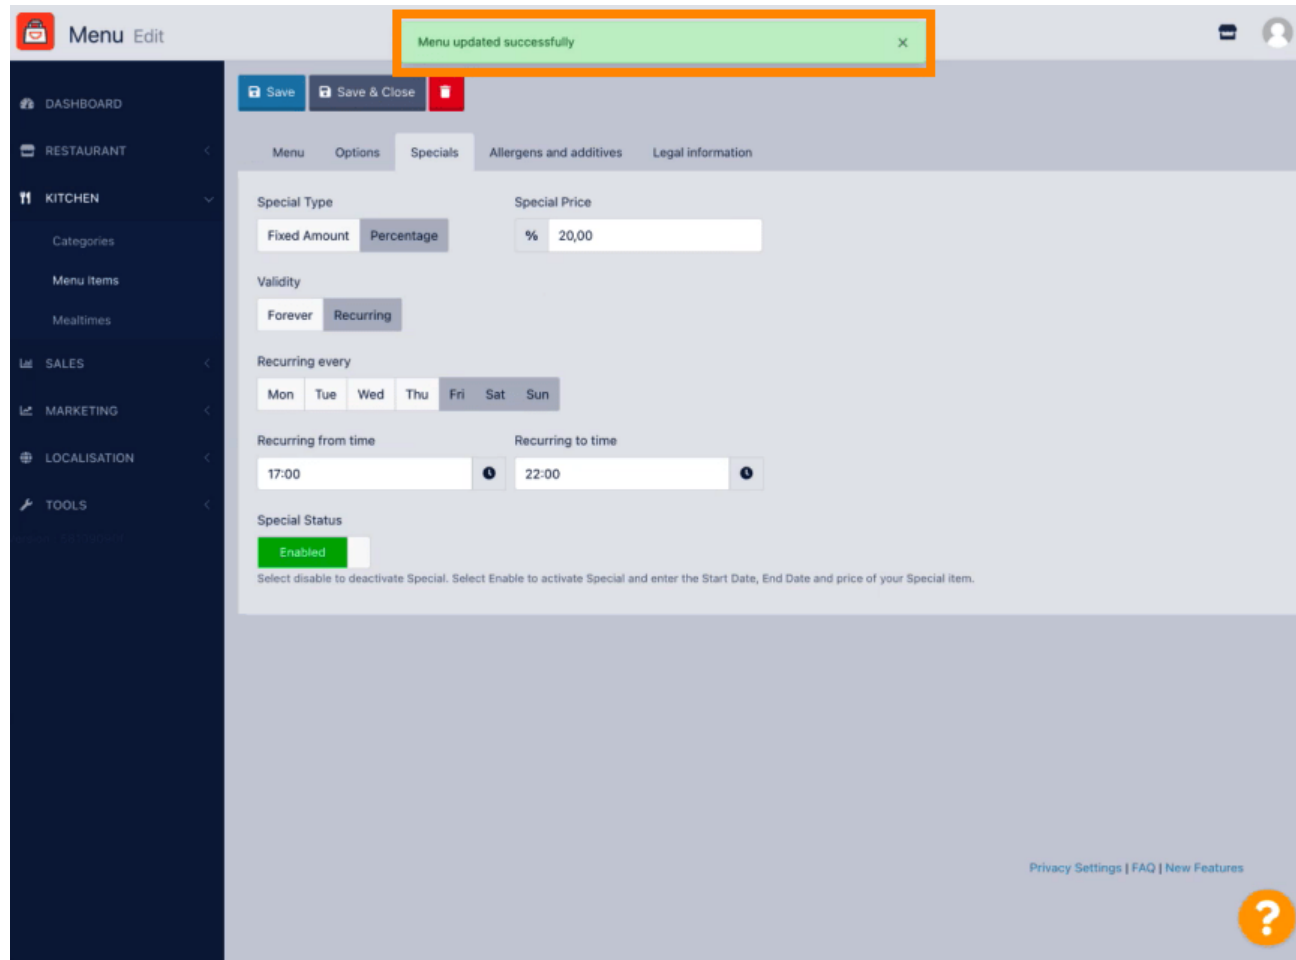

Select disable to deactivate Special. Select Enable to activate Special and enter the Start Date, End Date and price of your Special item.

Privacy Settings | FAQ | New Features

?

Nu uitați să **salvați** modificările.

 Modificările dvs. sunt acum actualizate. Gata, ai terminat.

Scanați pentru a accesa playerul interactiv