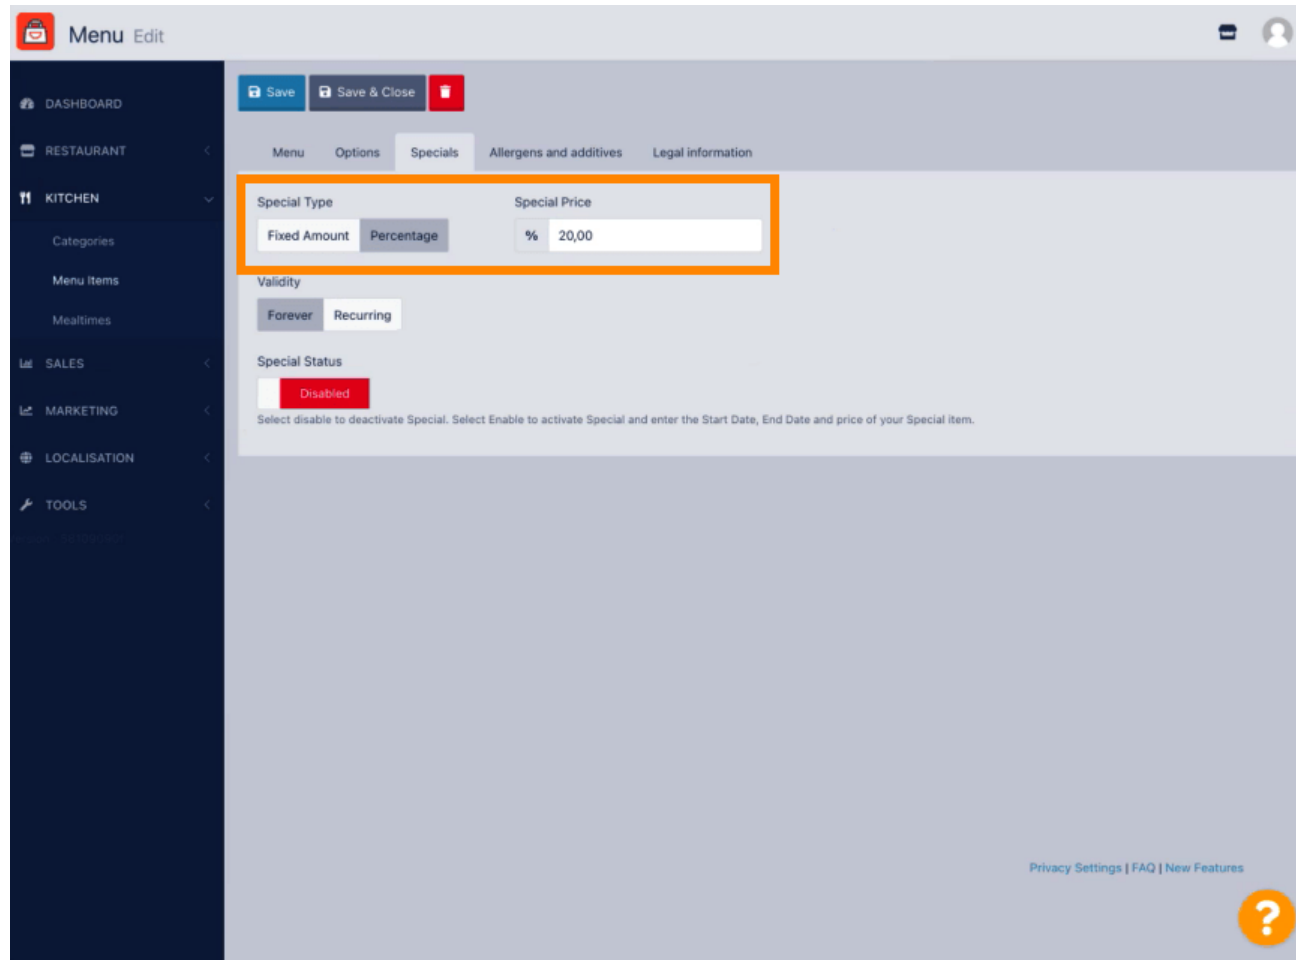

Faceți clic pe **Procent** pentru a seta o reducere procentuală față de prețul inițial.