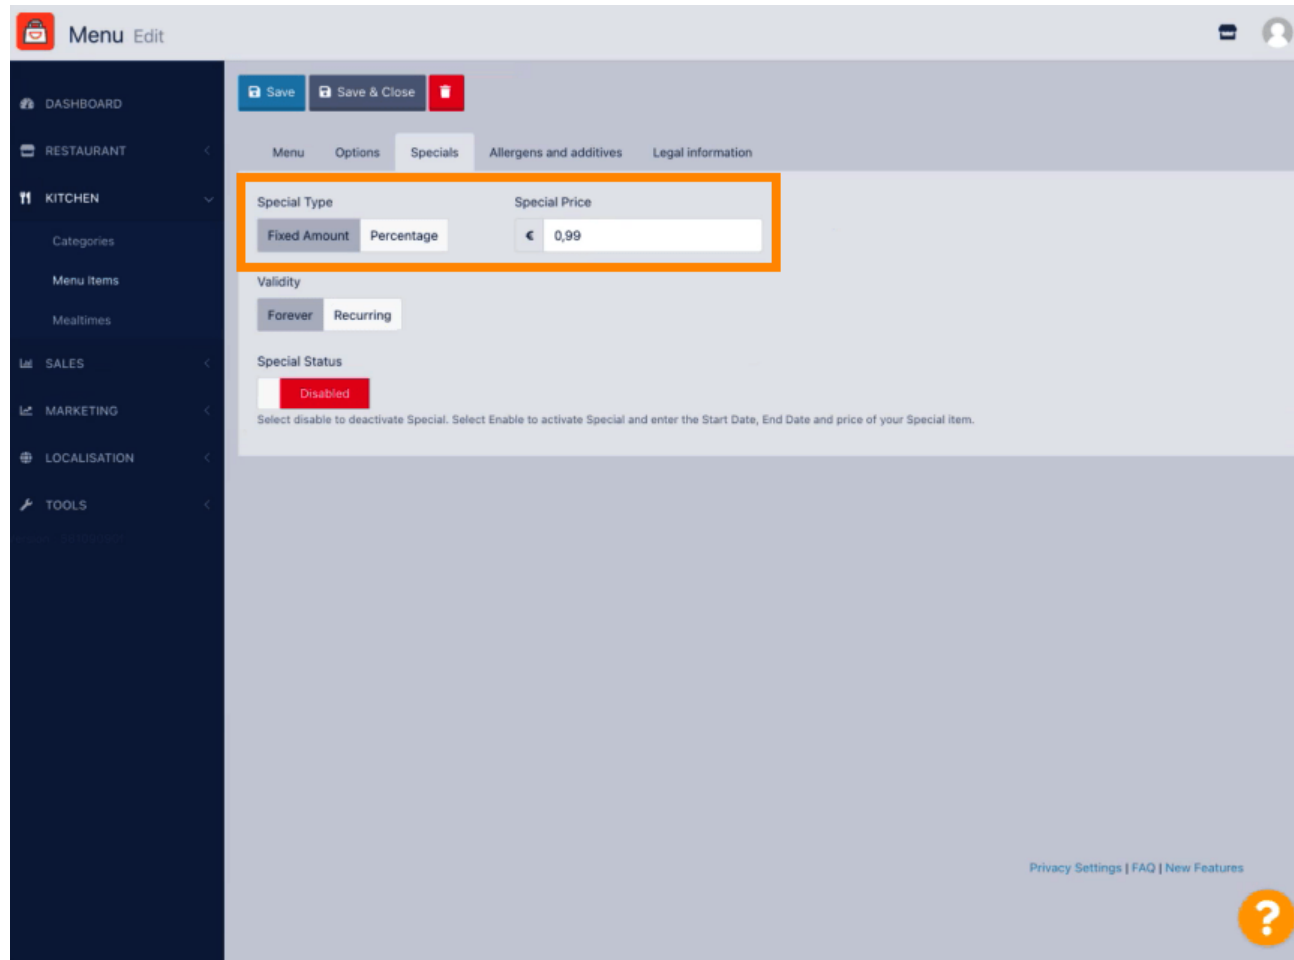

Faceți clic pe **Sumă fixă** pentru a seta un preț static.