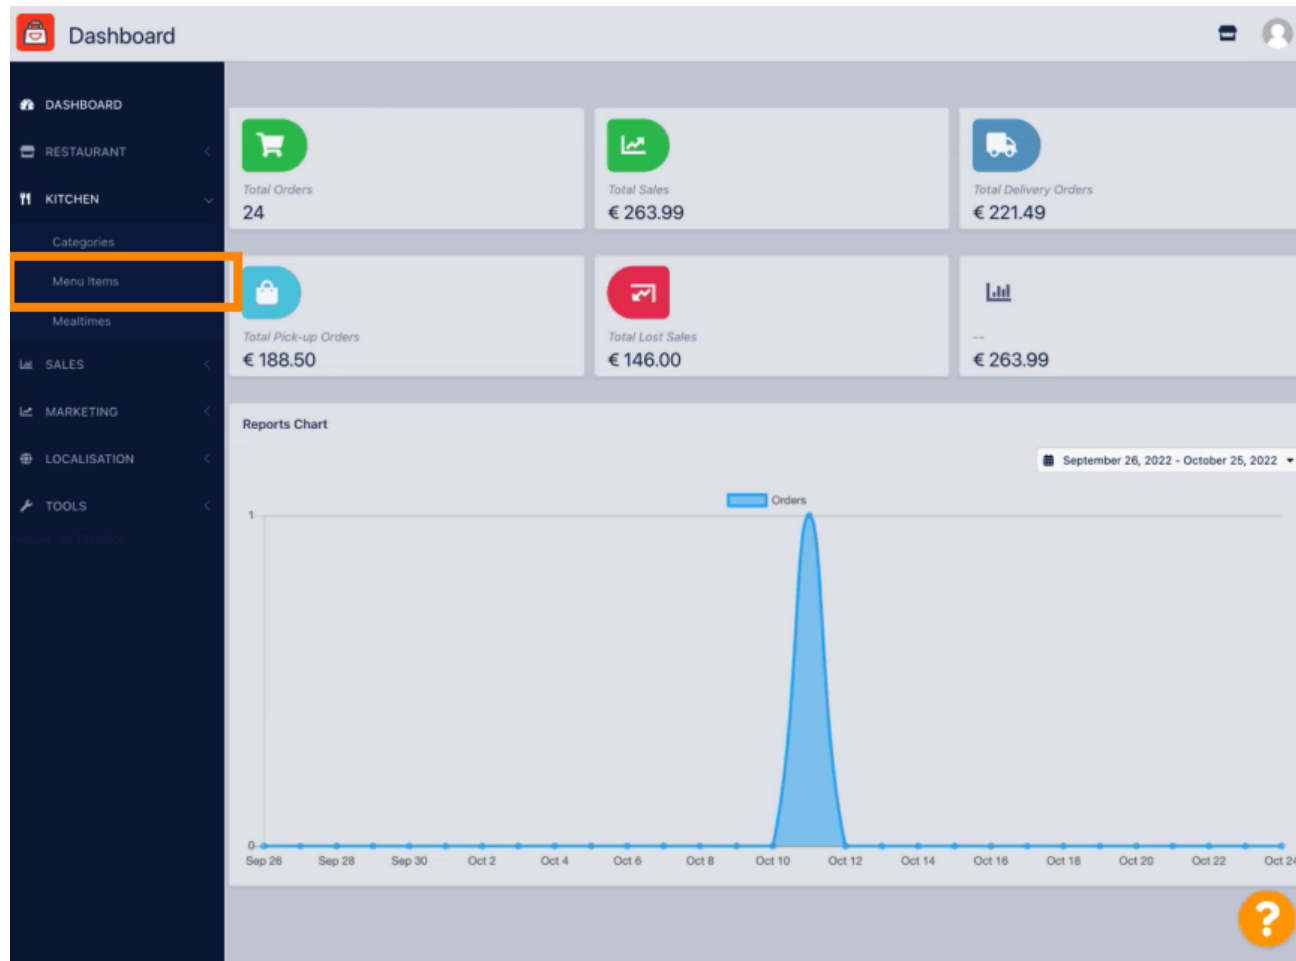

Faceți clic pe **Elemente de meniu** sub **BUCĂTĂRĂ**.

 Pentru a edita elementul de meniu dorit, faceți clic pe **pictograma creion** .

	NAME OF THE DISH	CATEGORY	PRICE	SPECIAL STATUS	STATUS
	Coca Cola 0,5l	Drinks	€2,99	--	Enabled
	Pizza Italia	Pizza	€9,00	--	Enabled
	Spaghetti Bolognese	Pasta	€8,50	Active	Enabled
	Spaghetti Carbonara	Pasta	€8,99	--	Enabled

- În fila **Speciale**, puteți adăuga sau edita o reducere la elementul din meniu. Puteți alege între **sumă fixă** sau **procent**.

Menu Edit

Save Save & Close

Menu Options **Specials** Allergens and additives Legal information

- Sub Valabilitate, faceți clic pe **Recurrent** și selectați zilele săptămânii și perioada pentru care doriți să aplicați reducerea.

The screenshot displays the 'Menu Edit' interface with the 'Specials' tab selected. The 'Special Type' is set to 'Percentage' with a 'Special Price' of 20,00. The 'Validity' section is highlighted with an orange box, showing 'Recurring' selected under 'Validity', 'Fri' selected under 'Recurring every', and empty fields for 'Recurring from time' and 'Recurring to time'. The 'Special Status' is currently 'Disabled'.

Validity

Forever Recurring

Recurring every

Mon Tue Wed Thu Fri Sat Sun

Recurring from time Recurring to time

17:00 22:00

Special Status

Disabled