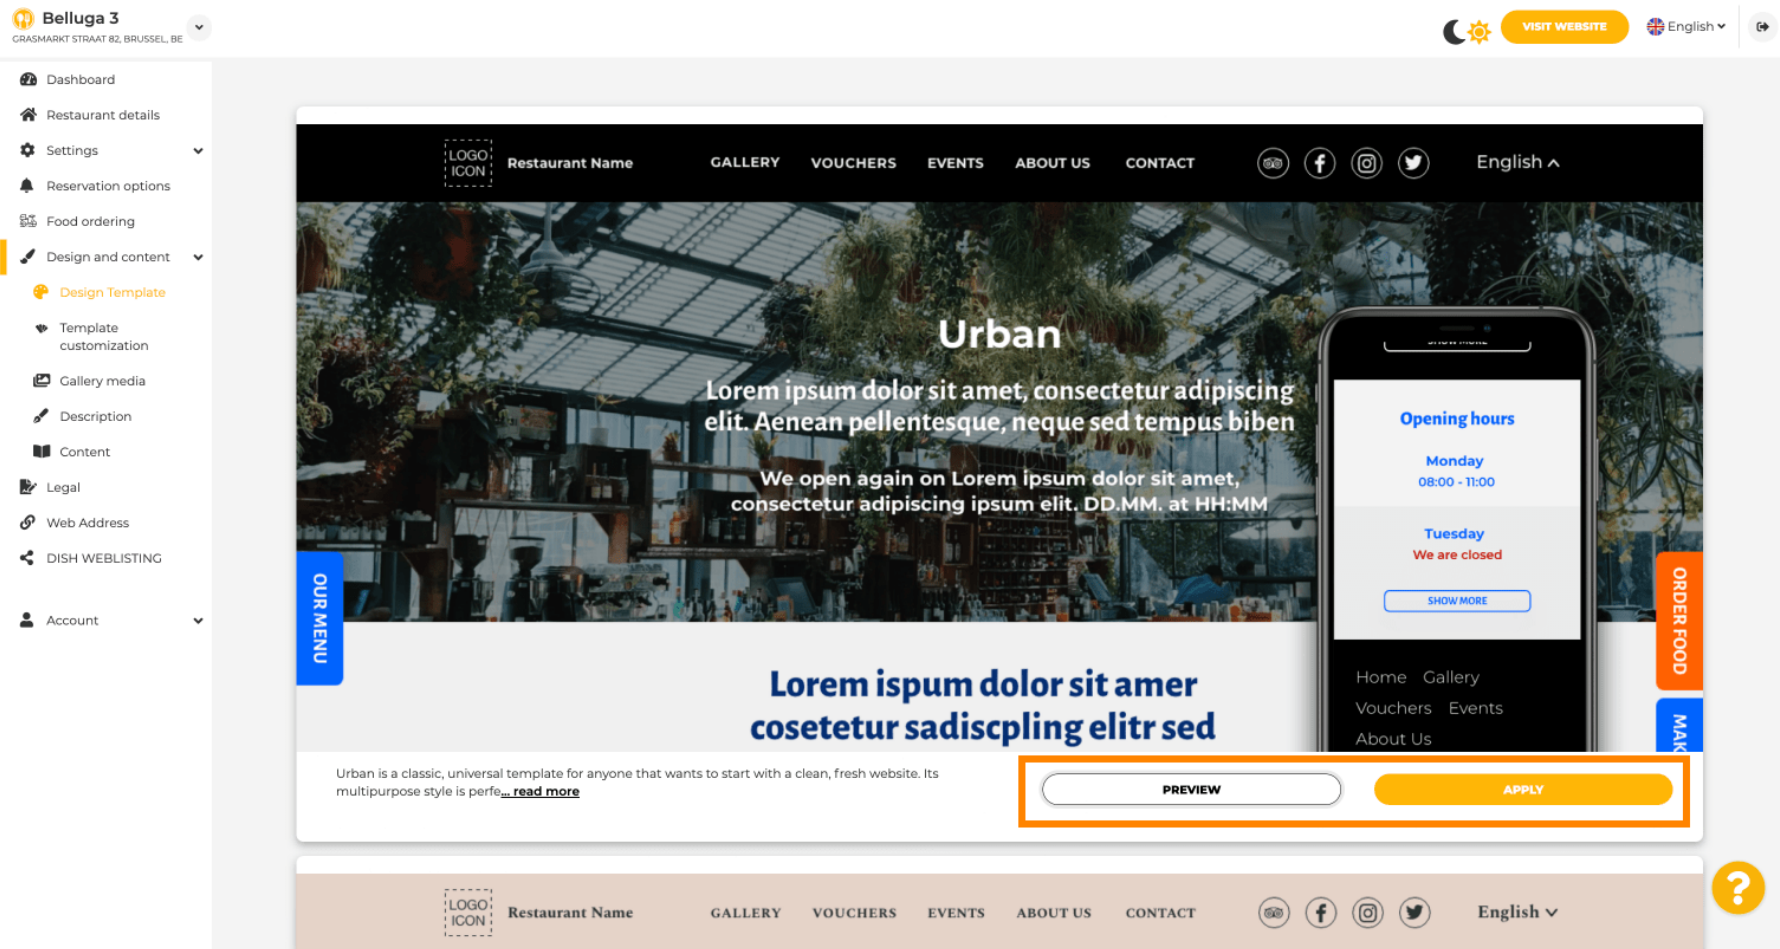

Hier können Sie sich dann die verschiedenen Ansichten anschauen. Klicken Sie hierzu auf die gewünschten **Icons**.

Klicken Sie auf das **Tablet-Symbol** . So sieht die Tablet-Ansicht aus.

☞ Klicken Sie auf das **Smartphone-Symbol** . So sieht die Smartphone-Ansicht aus.

Sie können die aktuelle Vorlage durch ein neues Design ersetzen, indem Sie auf **ANWENDEN** klicken. Um eine Vorschau zu erhalten, klicken Sie auf **VORSCHAU**.

Bist du mit der Vorschau zufrieden? Dann klicke rechts auf **ANWENDEN**.