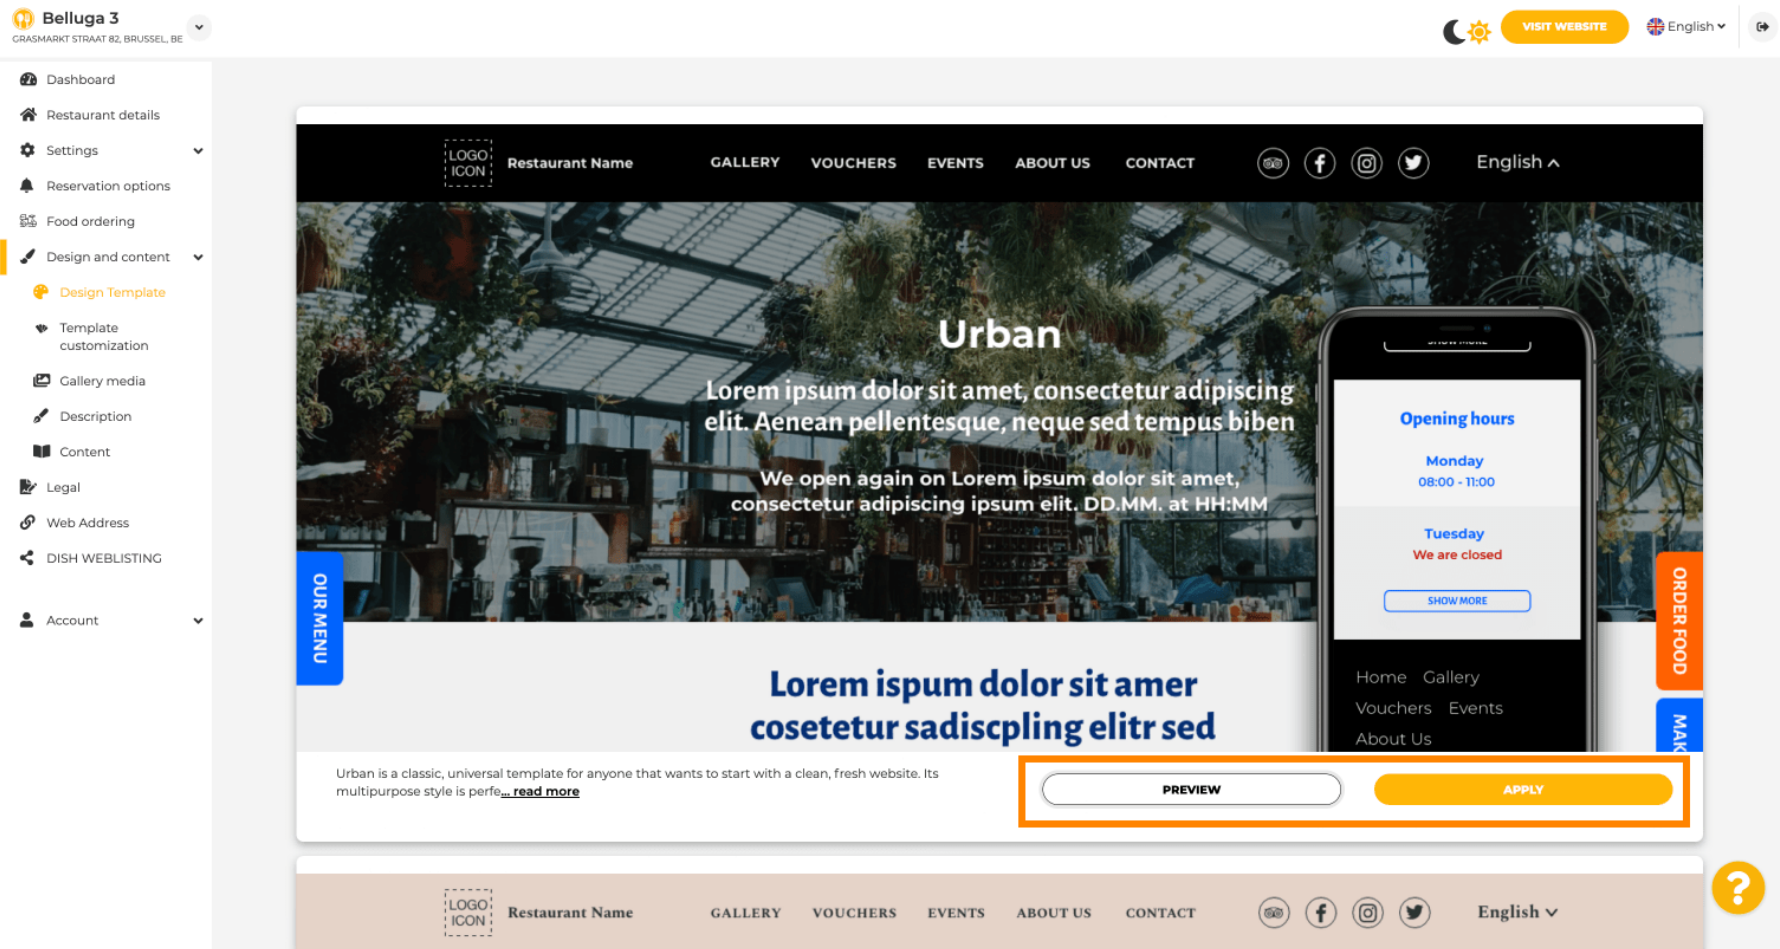

Następnie możesz obejrzeć różne widoki tutaj. Kliknij na żądane ikony .

Kliknij **ikonę tabletu** . Tak wygląda widok tabletu.

Kliknij na **ikonę smartfona** . Tak wygląda widok smartfona.

Możesz zastąpić obecny szablon nowym projektem, klikając **ZASTOSUJ**. Aby uzyskać podgląd, kliknij **PODGLĄD**.

Czy jesteś zadowolony z podglądu? Następnie kliknij **ZASTOSUJ** w prawym rogu.

Wyświetla się zielone powiadomienie. Twój szablon witryny został pomyślnie zaktualizowany.

Teraz wiesz, jak zmienić szablon projektu. Masz ich krótki przegląd. To wszystko! Gotowe.