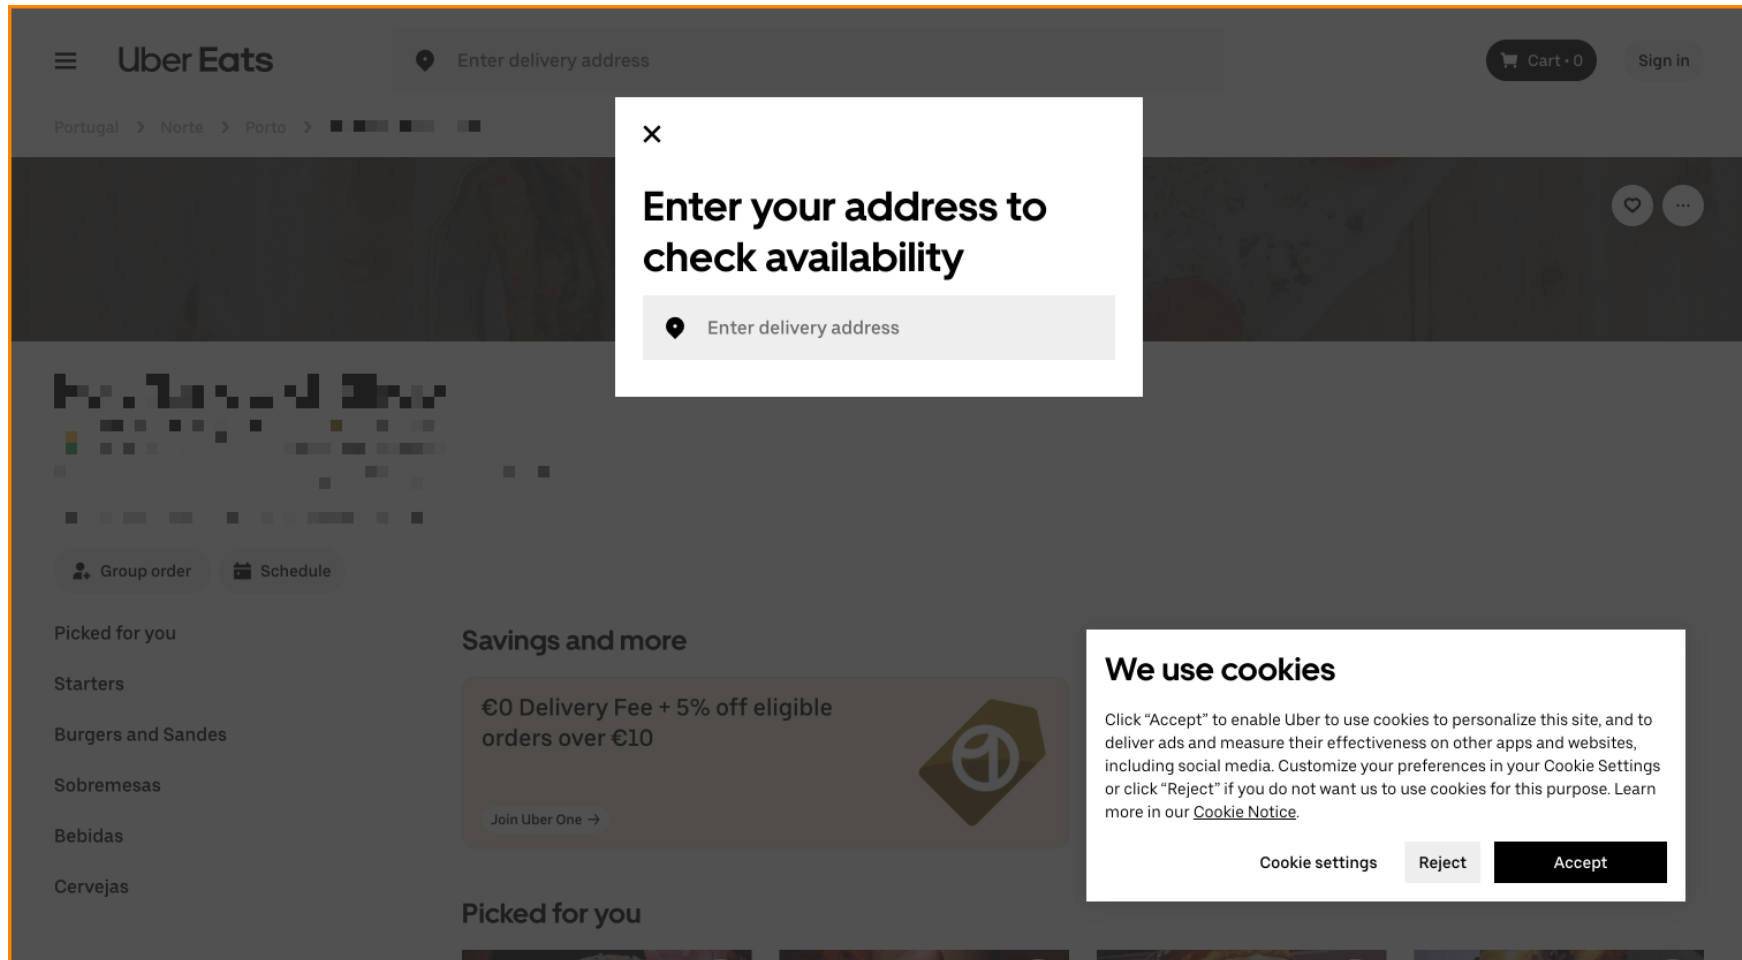

Klikněte na **OBJEDNAT JÍDLO** .

Budete přesměrováni na přidanou adresu URL vaší služby objednávání potravin. To je vše. Hotovo.

Skenováním přejděte do interaktivního přehrávače