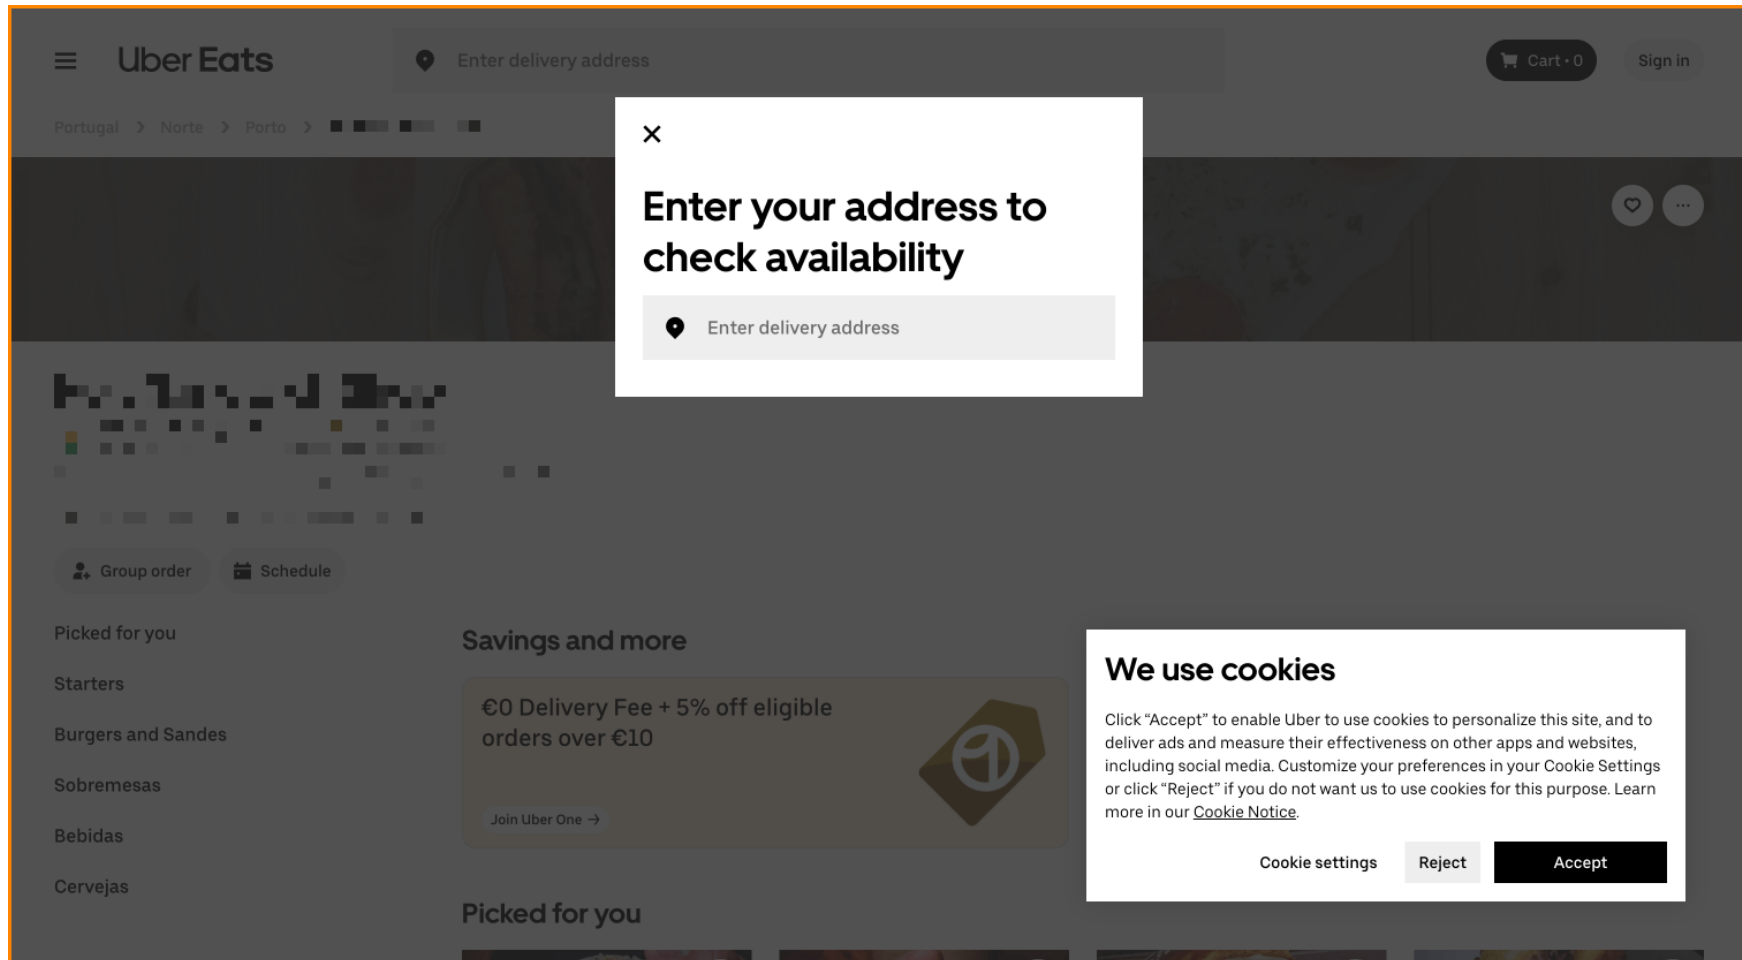

Pritisnite **NARUČI HRANU**.

Bit ćete preusmjereni na dodani URL vaše usluge naručivanja hrane. To je to. Gotovi ste.

Skenirajte za odlazak na interaktivni player