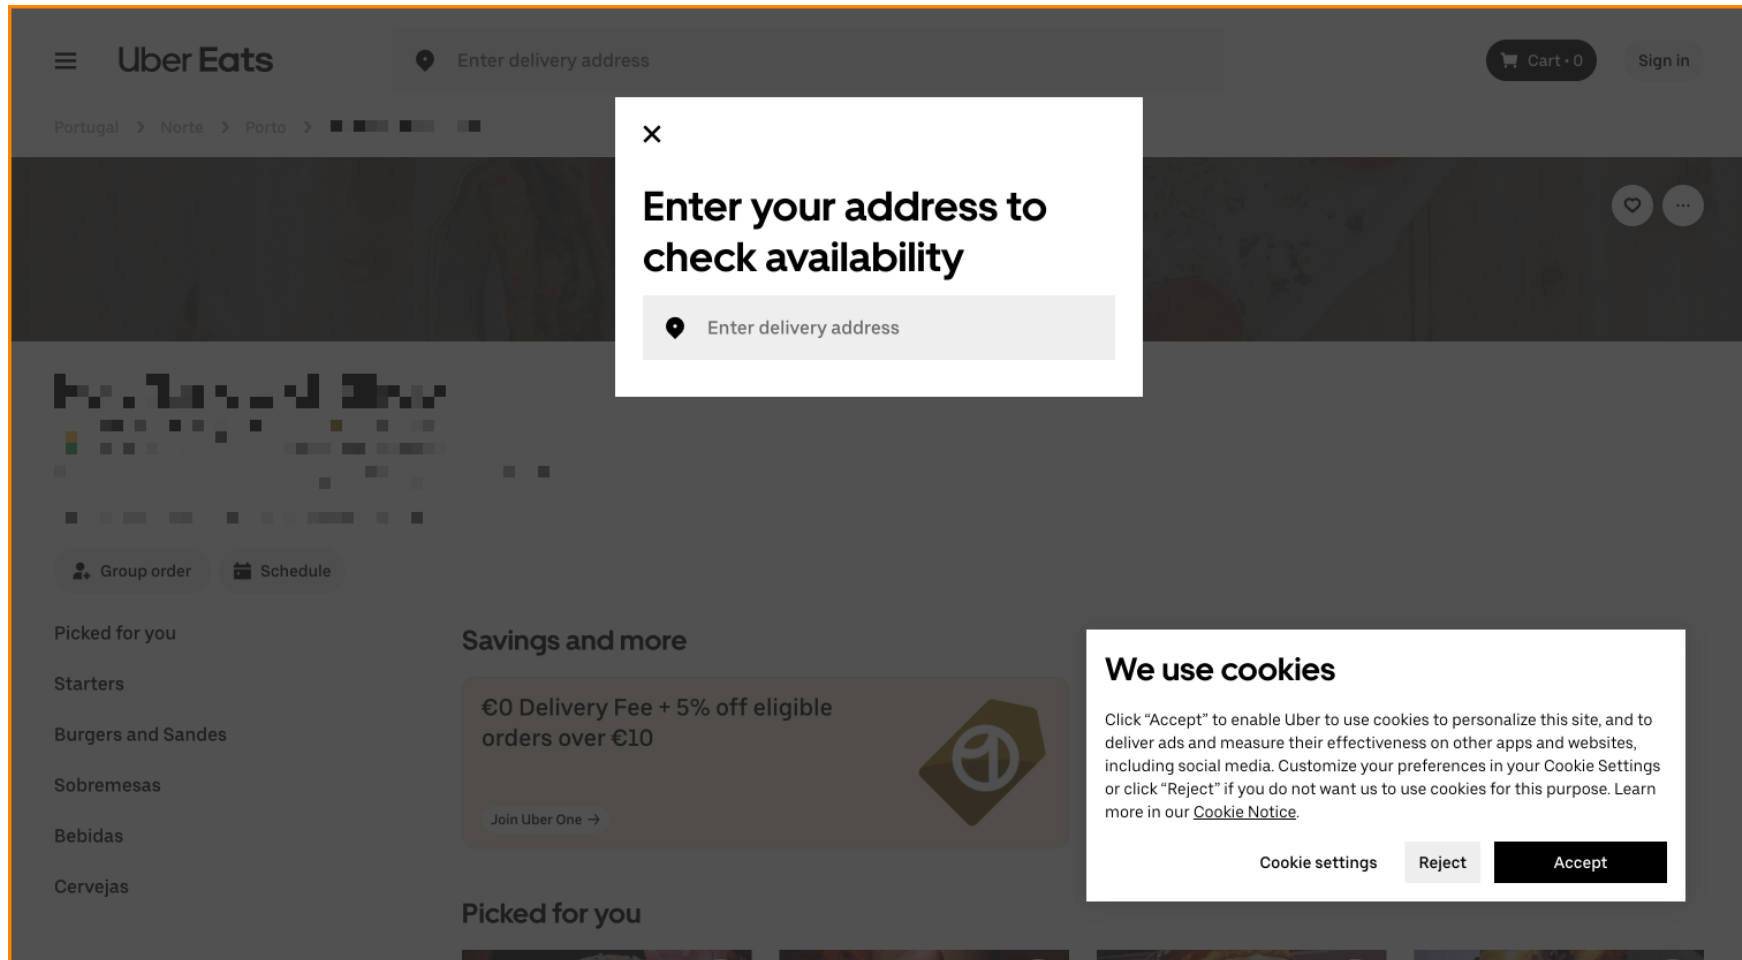

Clique em **PEDIR COMIDA** .

Você será redirecionado para a URL adicionada do seu Food Ordering Service. É isso. Pronto. Pronto.

Digitalize para ir para o player interativo