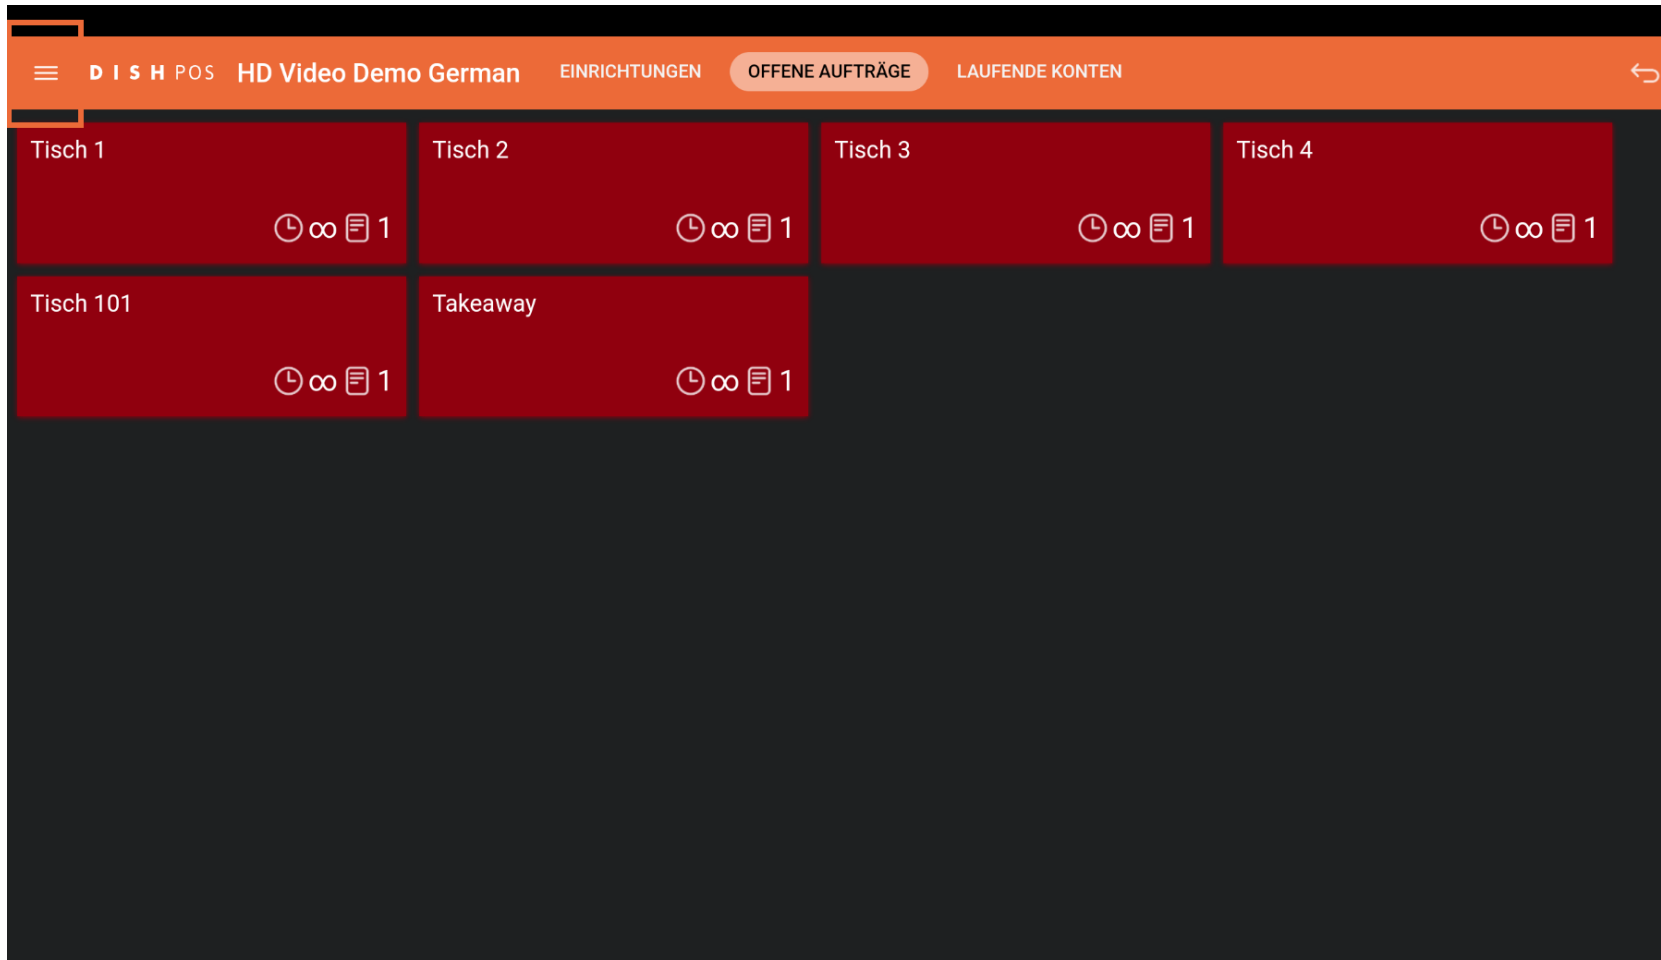

Willkommen in der **DISH POS App**.

 Gib deinen **Login Code** ein und tippe auf **LOGIN**.

Tippe auf das **Menüsymbol**.

- ☞ Wähle **Einrichtungen**, um in der App immer zum Hauptbildschirm Einrichtungen zurückzukehren.

 Das war's. Jetzt ist EINRICHTUNGEN, dein Standardbildschirm.

Scannen, um zum interaktiven Player zu gelangen