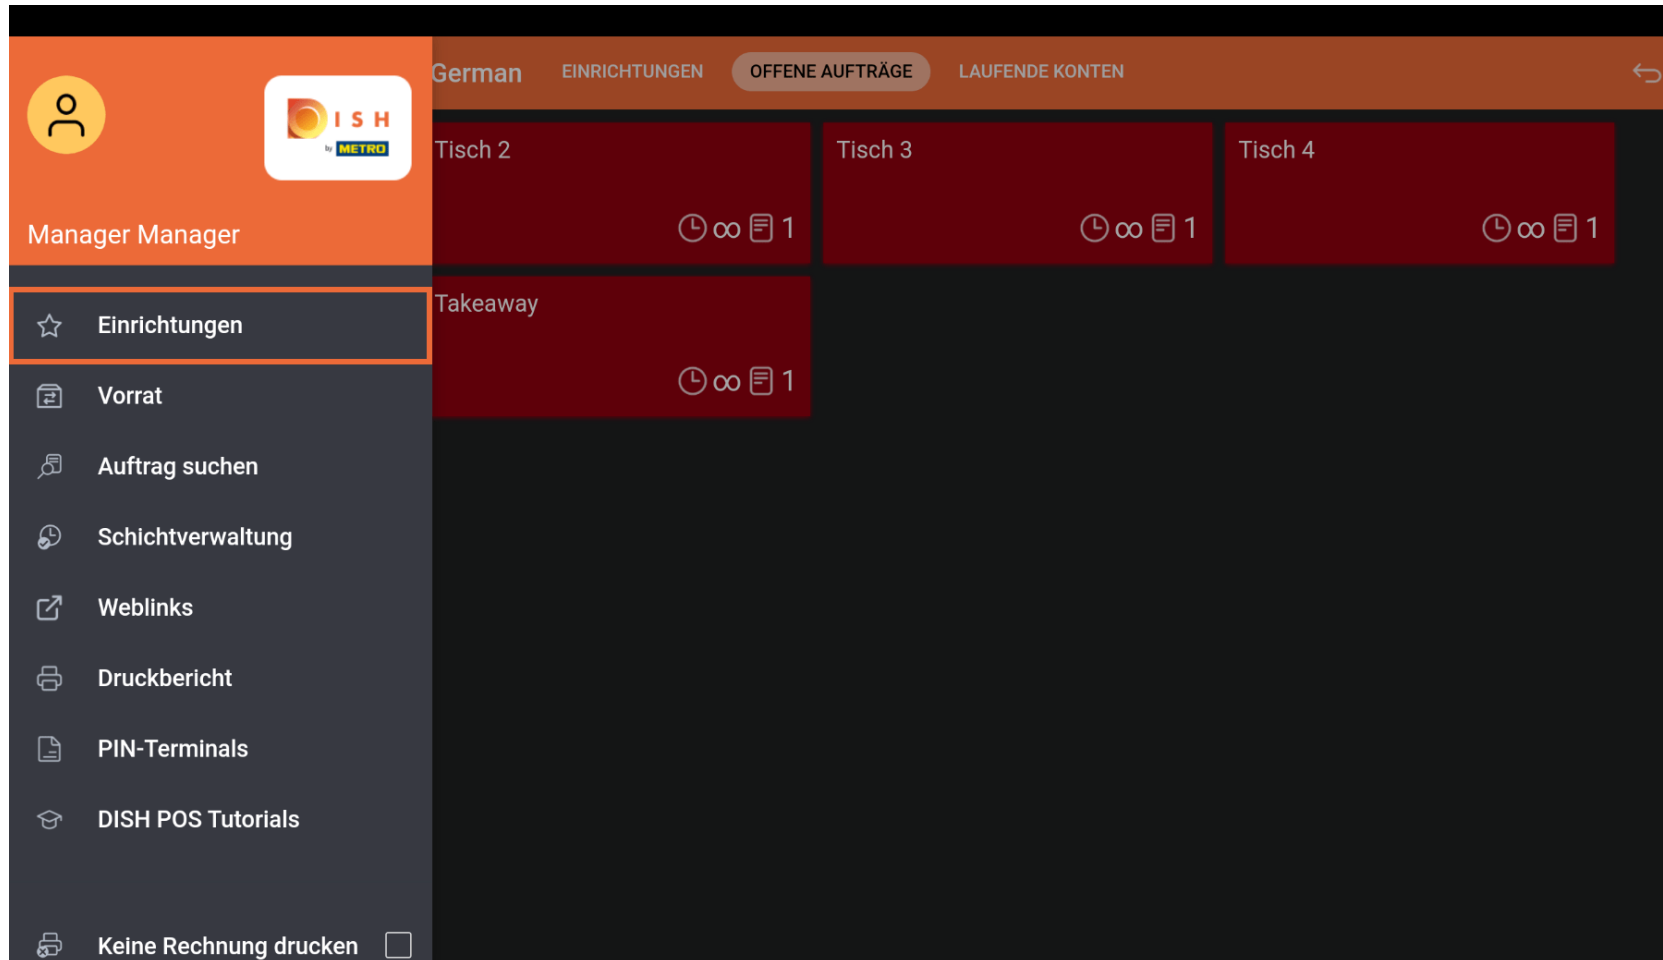

Willkommen in der **DISH POS App**.

 Gib deinen **Login Code** ein und tippe auf **LOGIN**.

Tippe auf das **Menüsymbol**.

- ☞ Wähle **Einrichtungen**, um in der App immer zum Hauptbildschirm Einrichtungen zurückzukehren.

 Das war's. Jetzt ist EINRICHTUNGEN, dein Standardbildschirm.

Scannen, um zum interaktiven Player zu gelangen