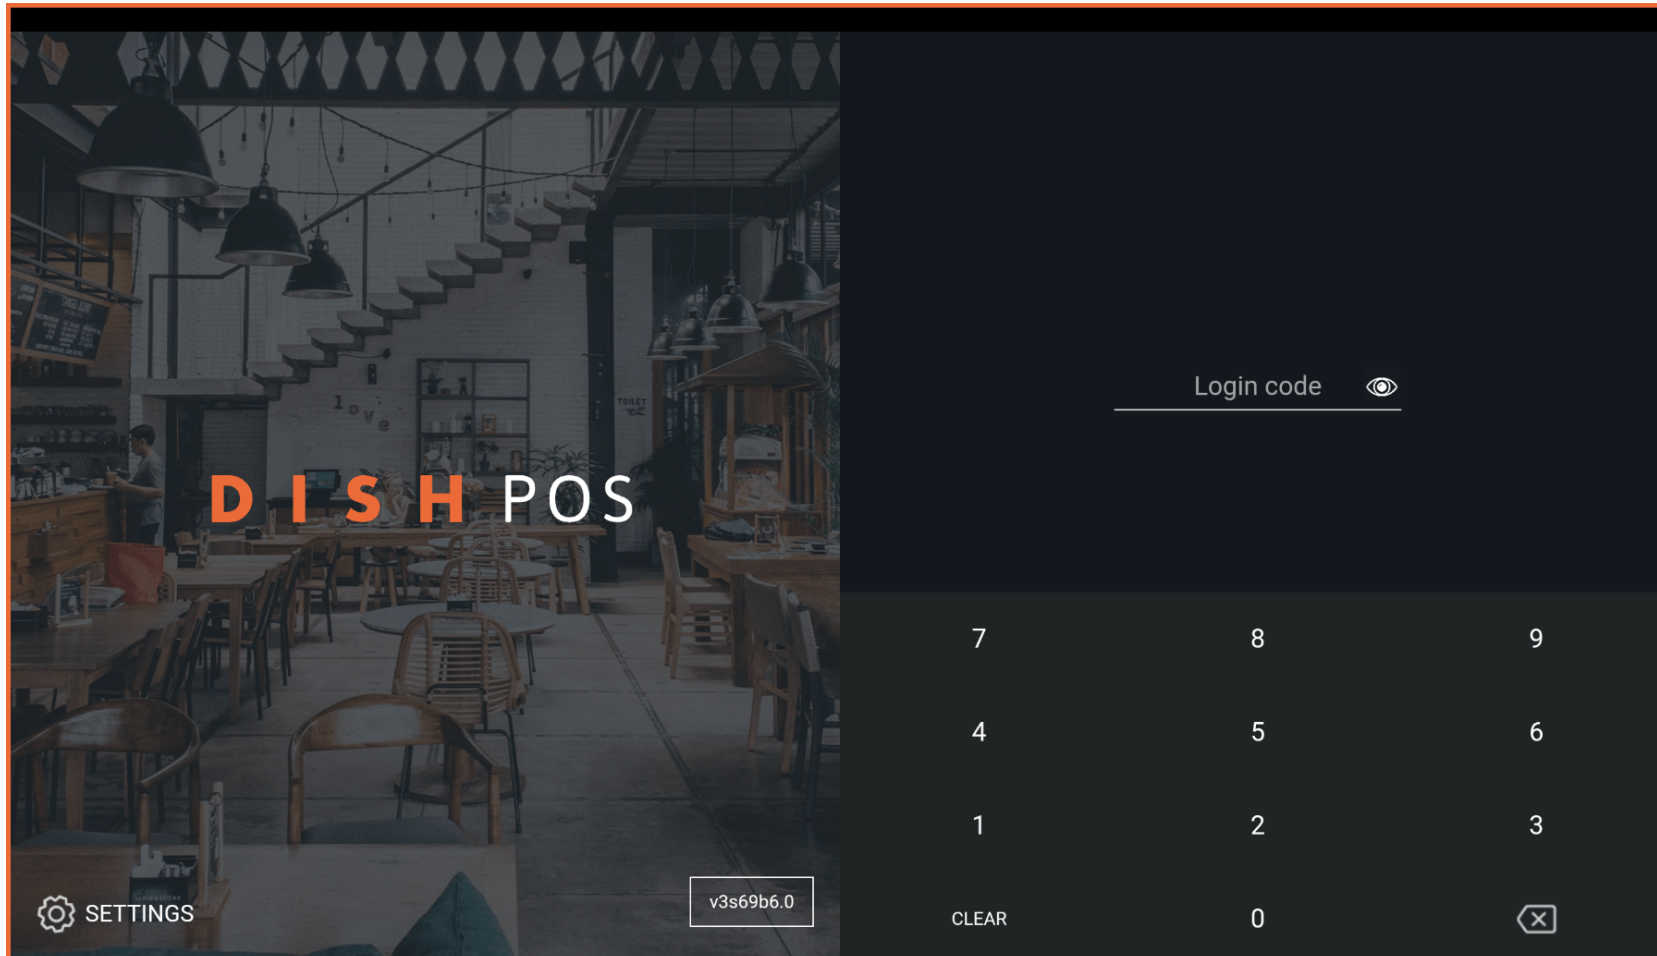

Willkommen in der **DISH POS App**.

 Gib deinen **Login Code** ein und tippe auf **LOGIN**.

Tippe auf das **Menüsymbol**.

- ☞ Wähle **Einrichtungen**, um in der App immer zum Hauptbildschirm Einrichtungen zurückzukehren.

 Das war's. Jetzt ist EINRICHTUNGEN, dein Standardbildschirm.

Scannen, um zum interaktiven Player zu gelangen