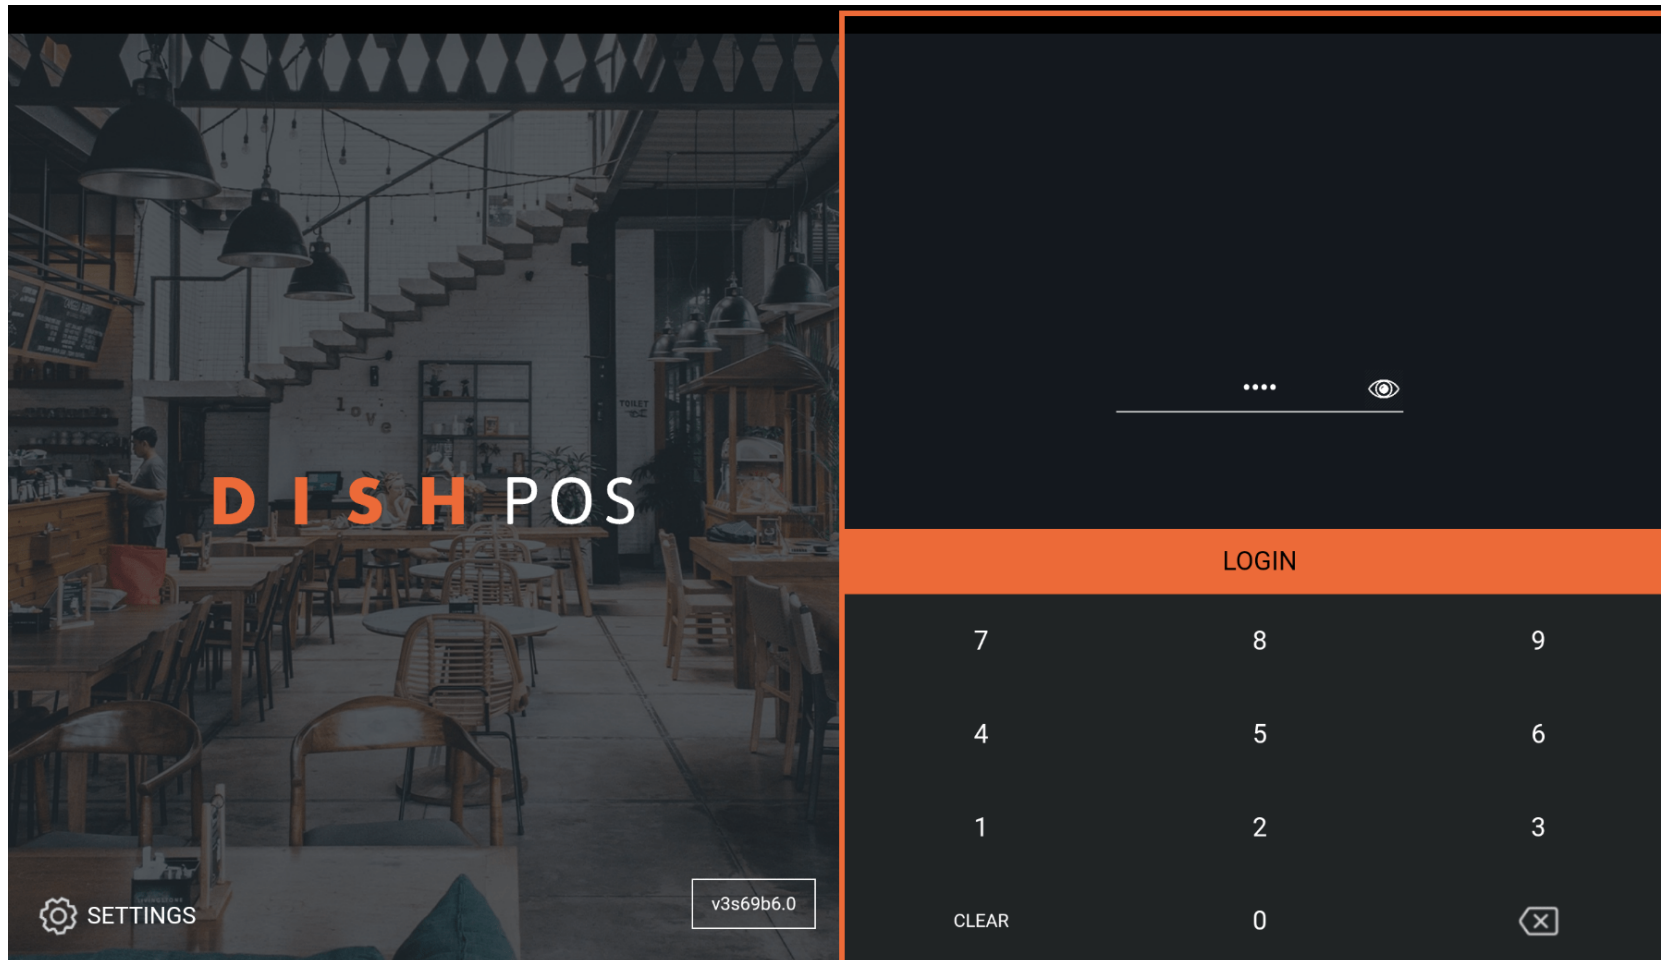

Willkommen in der **DISH POS App**.

 Gib deinen **Login Code** ein und tippe auf **LOGIN**.

Tippe auf das **Menüsymbol**.

- ☞ Wähle **Einrichtungen**, um in der App immer zum Hauptbildschirm Einrichtungen zurückzukehren.

 Das war's. Jetzt ist EINRICHTUNGEN, dein Standardbildschirm.

Scannen, um zum interaktiven Player zu gelangen