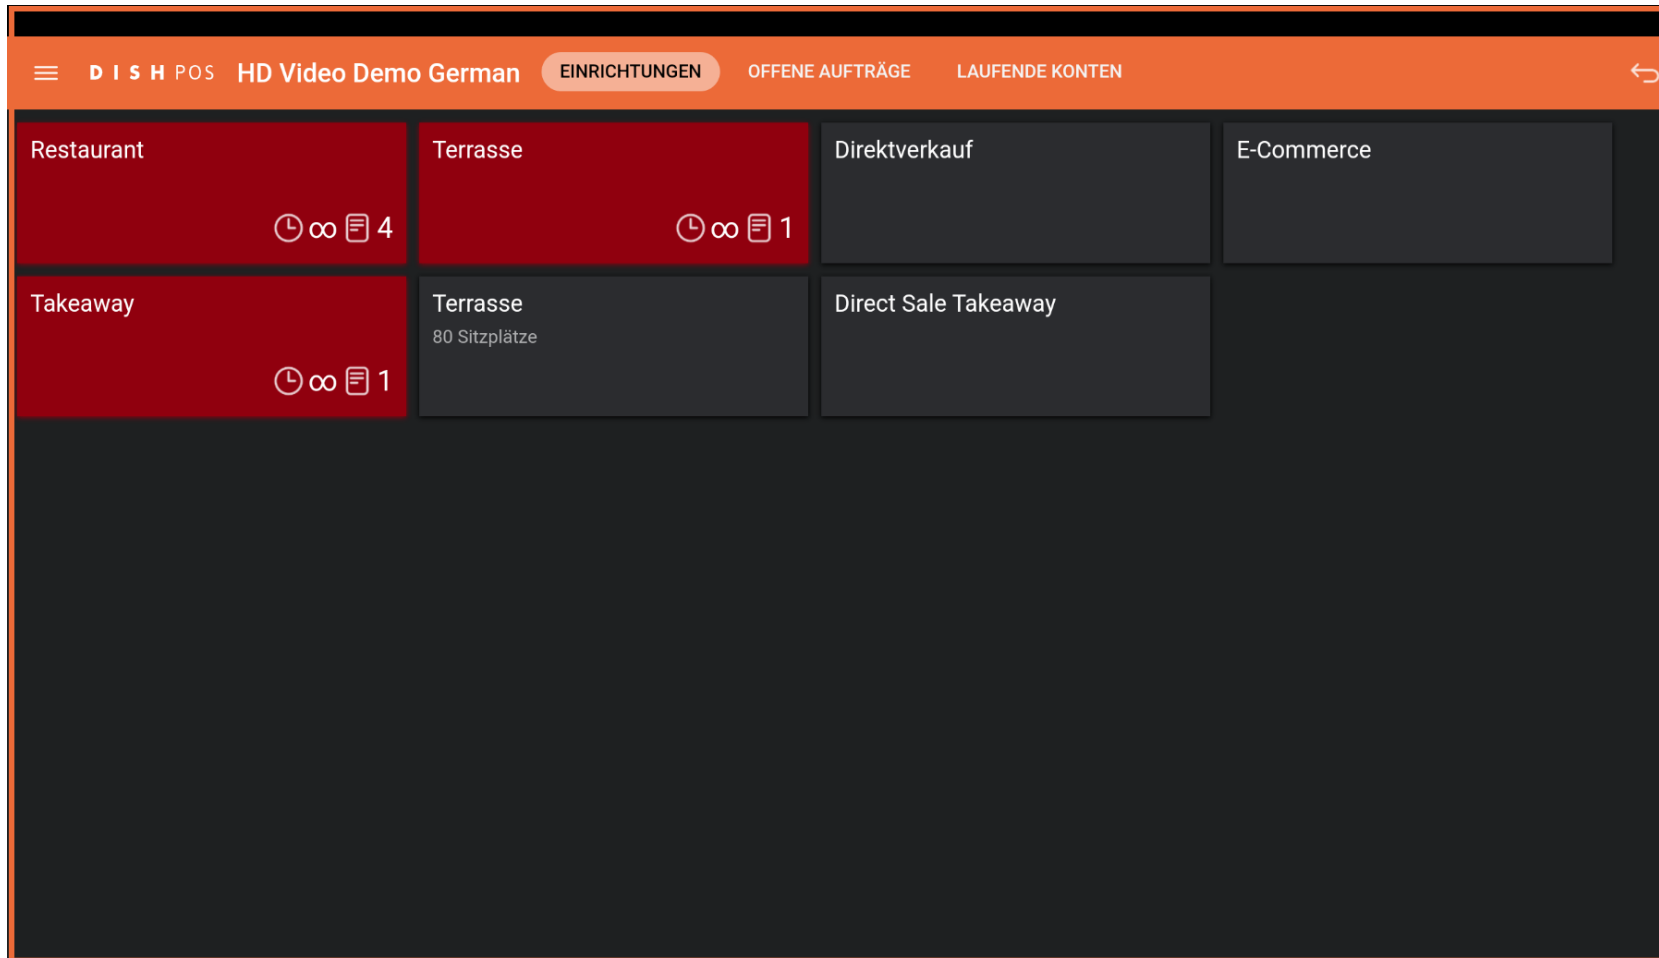

Willkommen in der **DISH POS App**.

 Gib deinen **Login Code** ein und tippe auf **LOGIN**.

Tippe auf das **Menüsymbol**.

- ☞ Wähle **Einrichtungen**, um in der App immer zum Hauptbildschirm Einrichtungen zurückzukehren.

 Das war's. Jetzt ist EINRICHTUNGEN, dein Standardbildschirm.

Scannen, um zum interaktiven Player zu gelangen