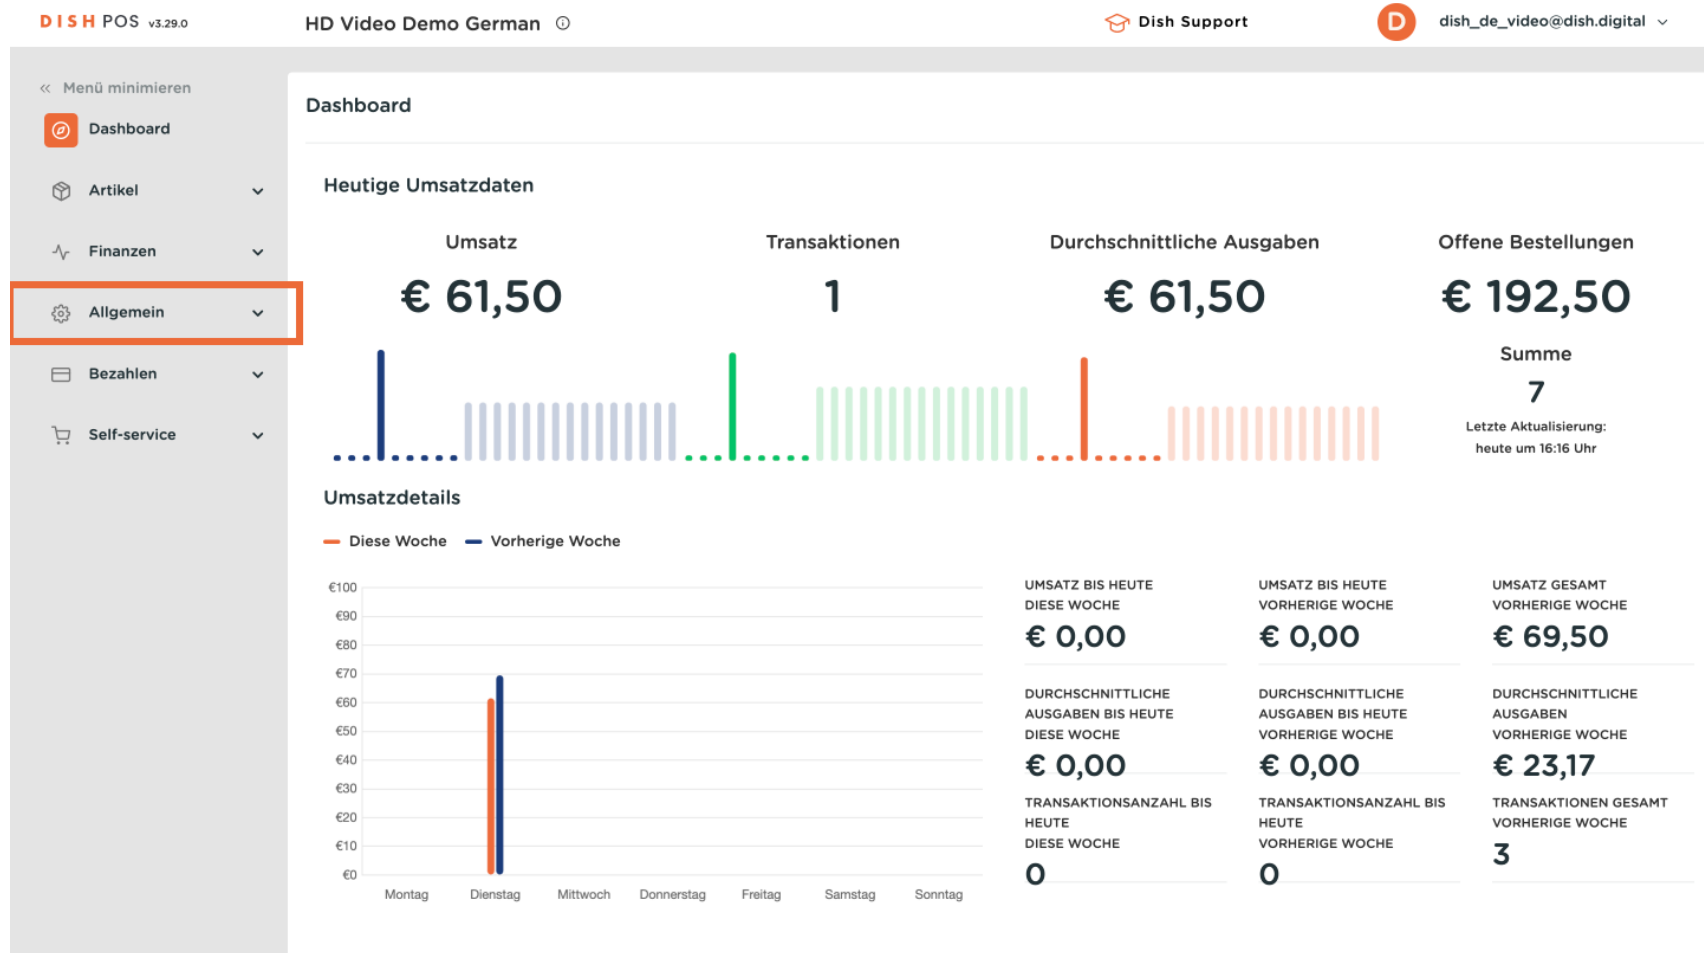

Willkommen im DISH POS Dashboard. In diesem Tutorial zeigen wir dir, wie du manuell einen Buzzer/Zoomer einrichtest. Gehe zunächst zu **Allgemein**.

Dann klicke auf **Drucker**.

DISH POS v3.29.0 HD Video Demo German Dish Support dish_de_video@dish.digital

Menü minimieren

- Dashboard**
- Artikel
- Finanzen
- Allgemein
 - Allgemein
 - Produktionsstätten
 - Verkaufspunkte
 - Kassenladen
 - Drucker
 - App-Links
 - Tischplan
 - Nutzer
 - Nutzergruppen
 - POS-Geräte
 - Gänge
 - Kunden
 - Währung
 - Umsatzgruppen
 - Kundendisplays
 - Übersetzungen
 - Verpackungsprofile
 - Externe Verknüpfungen

Dashboard

Heutige Umsatzdaten

Umsatz

€ 61,50

Transaktionen

1

Durchschnittliche Ausgaben

€ 61,50