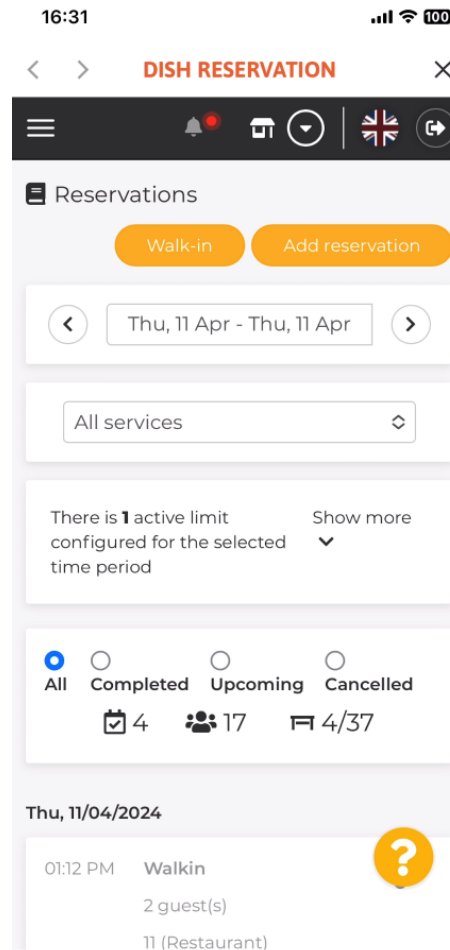

Bienvenido al tutorial de la aplicación móvil DISH sobre cómo acceder al panel de herramientas con su dispositivo móvil.

- Comience abriendo la **aplicación móvil DISH** en su dispositivo.

- Ahora se encuentra en el panel de control de su empresa. Aquí puede acceder a cada herramienta usando el **icono de flecha** correspondiente junto al nombre de la herramienta deseada.

 Luego serás dirigido al panel de la herramienta que hayas seleccionado.

 Listo. Ya sabes cómo acceder al panel de herramientas a través de la app móvil de DISH.

Escanee para ir al reproductor interactivo