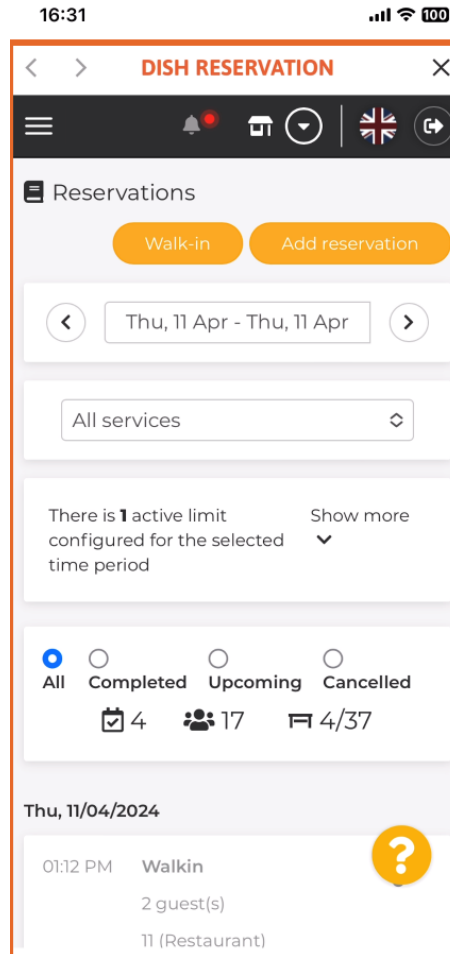

Bienvenido al tutorial de la aplicación móvil DISH sobre cómo acceder al panel de herramientas con su dispositivo móvil.

- Comience abriendo la **aplicación móvil DISH** en su dispositivo.

- Ahora se encuentra en el panel de control de su empresa. Aquí puede acceder a cada herramienta usando el **icono de flecha** correspondiente junto al nombre de la herramienta deseada.

 Luego serás dirigido al panel de la herramienta que hayas seleccionado.

 Listo. Ya sabes cómo acceder al panel de herramientas a través de la app móvil de DISH.

Escanee para ir al reproductor interactivo