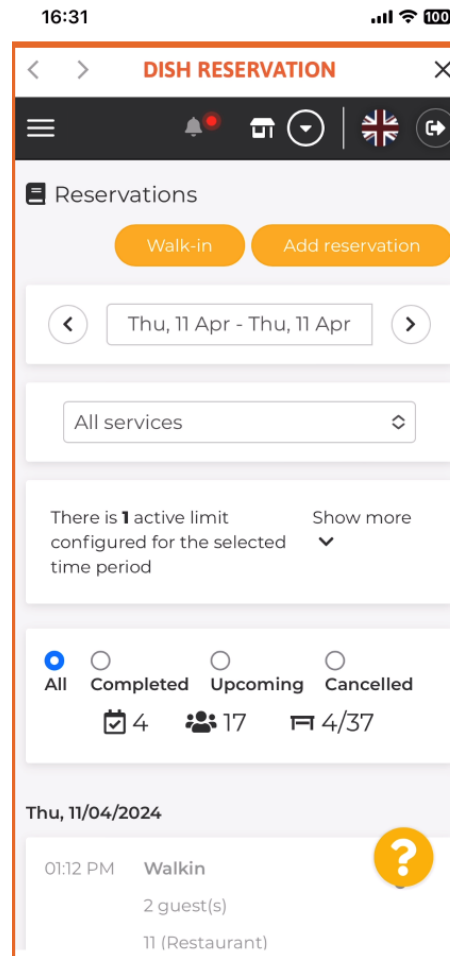

Dobro došli u vodič za mobilnu aplikaciju DISH o tome kako pristupiti nadzornoj ploči svojih alata putem mobilnog uređaja.

- Započnite otvaranjem **mobilne aplikacije DISH** na svom uređaju.

- 📱 Sada ste na nadzornoj ploči svog poslovanja. Ovdje svakom alatu možete pristupiti pomoću odgovarajuće **ikone strelice** pored naziva željenog alata.

 Zatim ćete biti preusmjereni na nadzornu ploču alata koju ste odabrali.

 To je to. Sada znate kako pristupiti nadzornoj ploči svojih alata putem mobilne aplikacije DISH.

Skenirajte za odlazak na interaktivni player