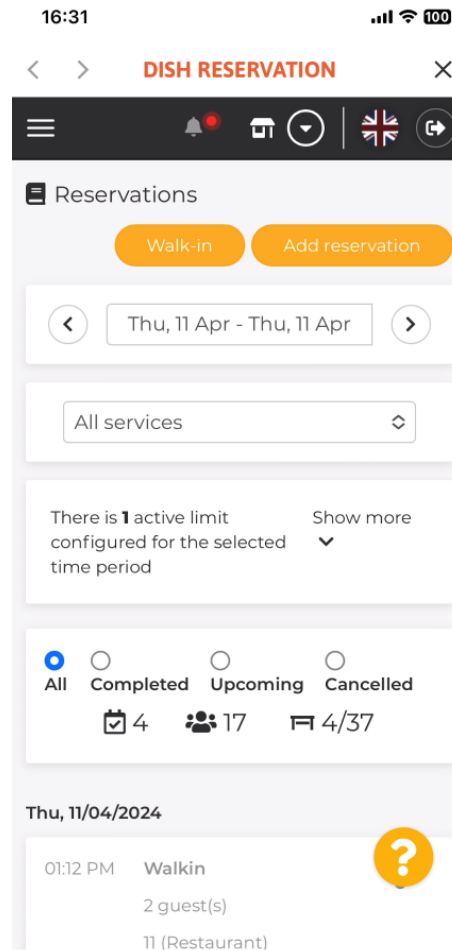

Dobro došli u vodič za mobilnu aplikaciju DISH o tome kako pristupiti nadzornoj ploči svojih alata putem mobilnog uređaja.

- Započnite otvaranjem **mobilne aplikacije DISH** na svom uređaju.

- 📱 Sada ste na nadzornoj ploči svog poslovanja. Ovdje svakom alatu možete pristupiti pomoću odgovarajuće **ikone strelice** pored naziva željenog alata.

 Zatim ćete biti preusmjereni na nadzornu ploču alata koju ste odabrali.

 To je to. Sada znate kako pristupiti nadzornoj ploči svojih alata putem mobilne aplikacije DISH.

Skenirajte za odlazak na interaktivni player