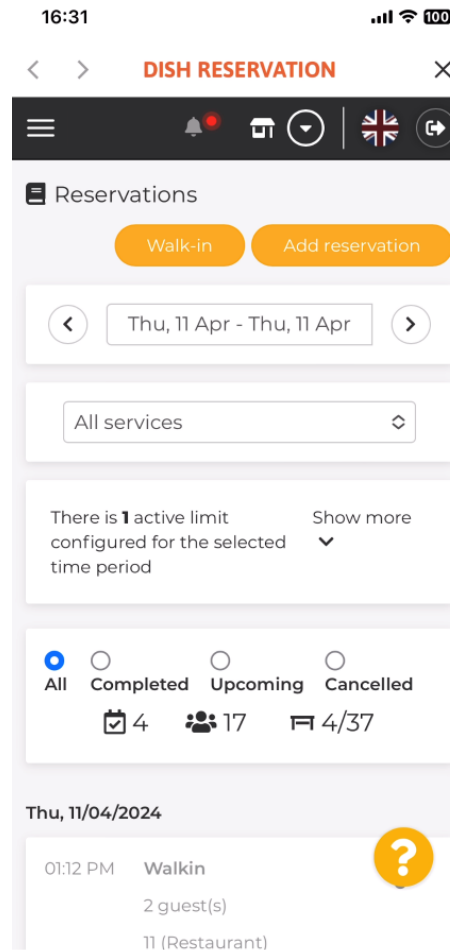

Welkom bij de tutorial voor de DISH mobiele app, waarin wordt uitgelegd hoe u met uw mobiele apparaat toegang krijgt tot het dashboard van uw tools.

- Begin met het openen van de **DISH mobiele app** op uw apparaat.

U bevindt zich nu in het dashboard van uw bedrijf. Hier kunt u elke tool openen door het bijbehorende **pijlpictogram** naast de naam van de gewenste tool te gebruiken.

 Vervolgens wordt u doorgestuurd naar het dashboard van de tool die u hebt geselecteerd.

 Dat is alles. Je weet nu hoe je via de DISH mobiele app toegang krijgt tot het dashboard van je tools.

Scan om naar de interactieve speler te gaan