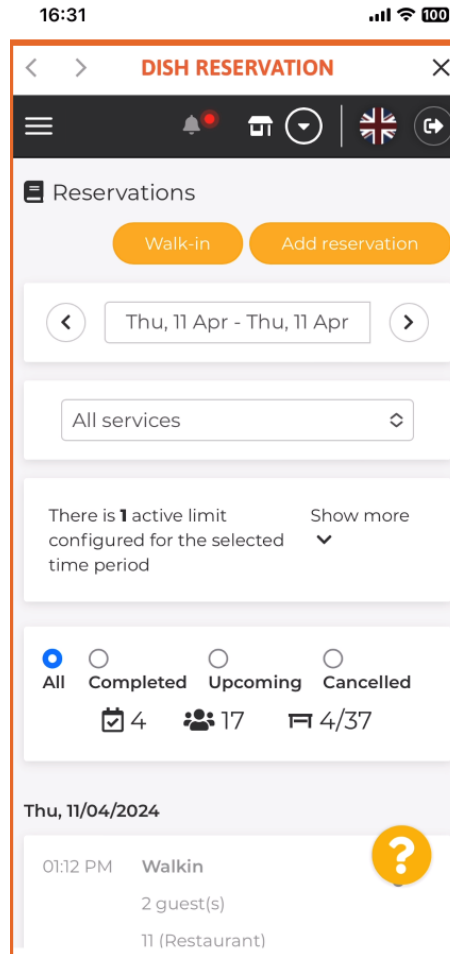

Welkom bij de tutorial voor de DISH mobiele app, waarin wordt uitgelegd hoe u met uw mobiele apparaat toegang krijgt tot het dashboard van uw tools.

- Begin met het openen van de **DISH mobiele app** op uw apparaat.

U bevindt zich nu in het dashboard van uw bedrijf. Hier kunt u elke tool openen door het bijbehorende **pijlpictogram** naast de naam van de gewenste tool te gebruiken.

 Vervolgens wordt u doorgestuurd naar het dashboard van de tool die u hebt geselecteerd.

 Dat is alles. Je weet nu hoe je via de DISH mobiele app toegang krijgt tot het dashboard van je tools.

Scan om naar de interactieve speler te gaan