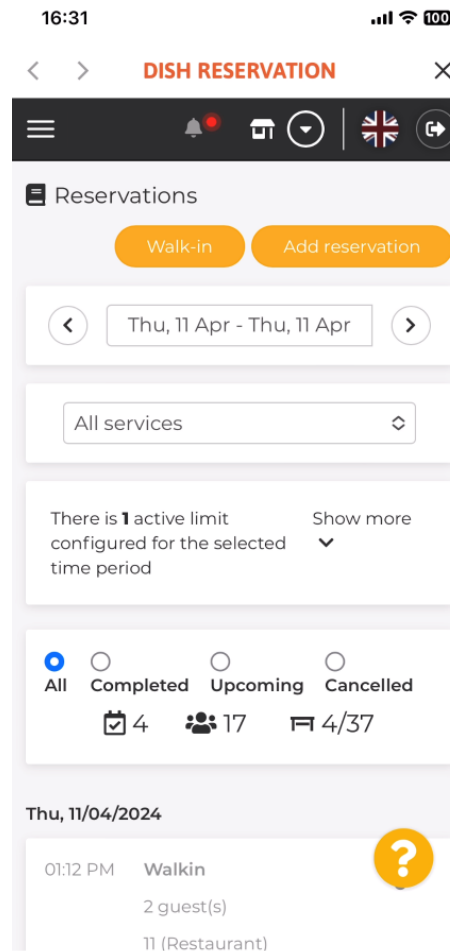

## Aplikácia DISH – Ako získať prístup k prístrojovej doske vašich nástrojov prostredníctvom mobilného zariadenia.

Vitajte v návode na mobilnú aplikáciu DISH o tom, ako získať prístup k ovládacímu panelu nástrojov pomocou mobilného zariadenia.

- 1 Začnite otvorením mobilnej aplikácie DISH na svojom zariadení.

- Teraz ste na hlavnom paneli svojej firmy. Tu môžete pristupovať ku každému nástroju pomocou príslušnej **ikony šípky** vedľa názvu požadovaného nástroja.

-  Potom budete presmerovaní na ovládací panel nástroja, ktorý ste vybrali.

To je všetko. Teraz viete, ako pristupovať k palubnej doske svojich nástrojov prostredníctvom mobilnej aplikácie DISH.

Skenovaním prejdite do interaktívneho prehrávača