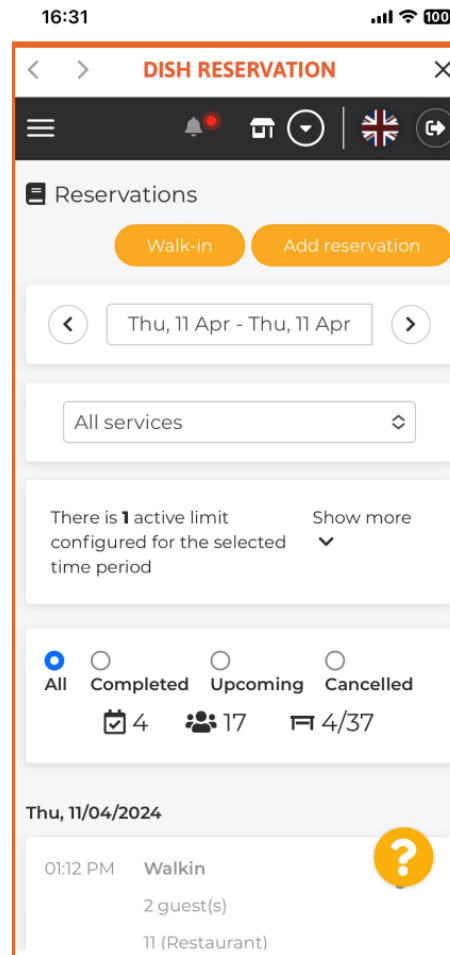

## Aplikácia DISH – Ako získať prístup k prístrojovej doske vašich nástrojov prostredníctvom mobilného zariadenia.

Vitajte v návode na mobilnú aplikáciu DISH o tom, ako získať prístup k ovládacímu panelu nástrojov pomocou mobilného zariadenia.

- 1 Začnite otvorením mobilnej aplikácie DISH na svojom zariadení.

- Teraz ste na hlavnom paneli svojej firmy. Tu môžete pristupovať ku každému nástroju pomocou príslušnej **ikony šípky** vedľa názvu požadovaného nástroja.

-  Potom budete presmerovaní na ovládací panel nástroja, ktorý ste vybrali.

To je všetko. Teraz viete, ako pristupovať k palubnej doske svojich nástrojov prostredníctvom mobilnej aplikácie DISH.

Skenovaním prejdite do interaktívneho prehrávača