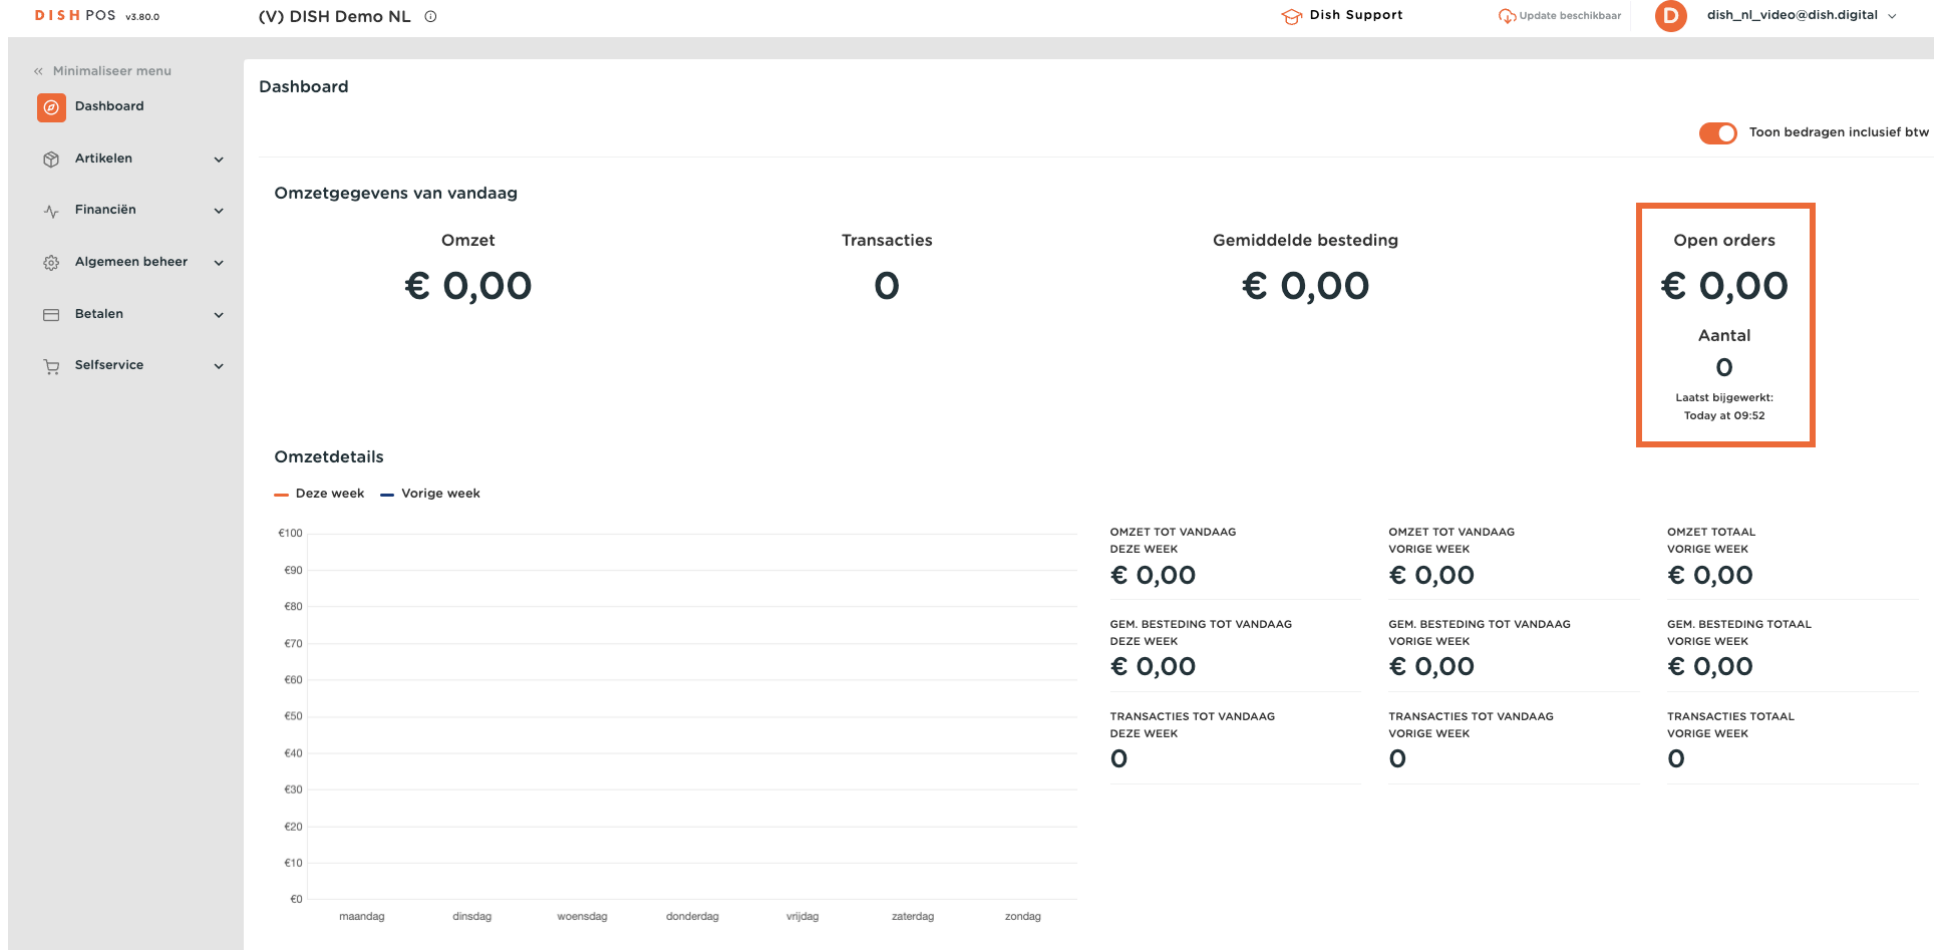

Bij **Omzet** zie je het bedrag van alle betaalde/gesloten orders uit de kassa.

Bij **Transacties** zie je het aantal transacties voor de huidige dag.

Bij **Gemiddelde besteding** zie je de gemiddelde uitgaven van klanten.

Openstaande orders zijn onbetaalde bestellingen in het kassasysteem. Hier vind je het totaal en het aantal bestellingen. **Opmerking: De openstaande orders worden elke vijf minuten bijgewerkt.**

Onder **TRANSACTIES TOTAAL VORIGE WEEK** krijg je een overzicht van de huidige week en de vorige week.