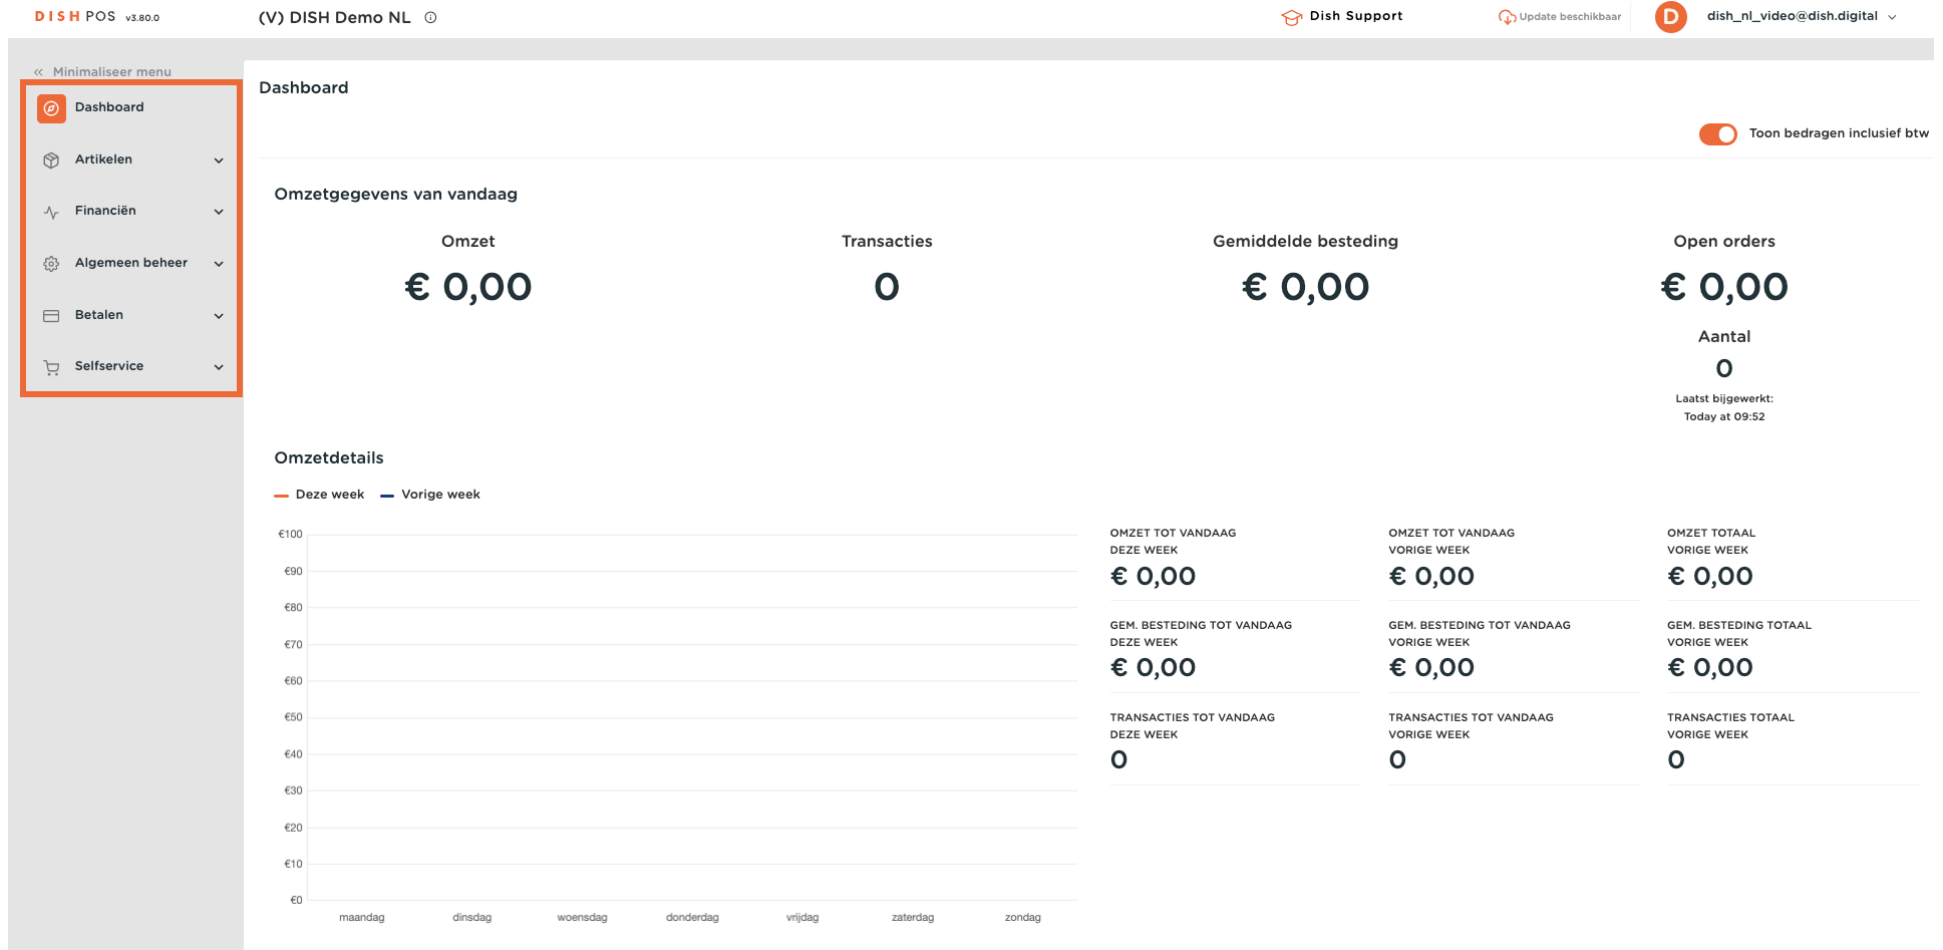

Dashboard Toon bedragen inclusief btw

Omzetgegevens van vandaag

Omzet € 0,00	Transacties 0	Gemiddelde besteding € 0,00	Open orders € 0,00
			Aantal 0
			<small>Laatst bijgewerkt: Today at 09:52</small>

Omzetdetails

— Deze week — Vorige week

	DEZE WEEK	VORIGE WEEK	TOTAAL
OMZET TOT VANDAAG	€ 0,00	€ 0,00	€ 0,00
GEM. BESTEDING TOT VANDAAG	€ 0,00	€ 0,00	€ 0,00
TRANSACTIES TOT VANDAAG	0	0	0

Aan de linkerkant heb je toegang tot de verschillende instellingen van het POS-systeem.