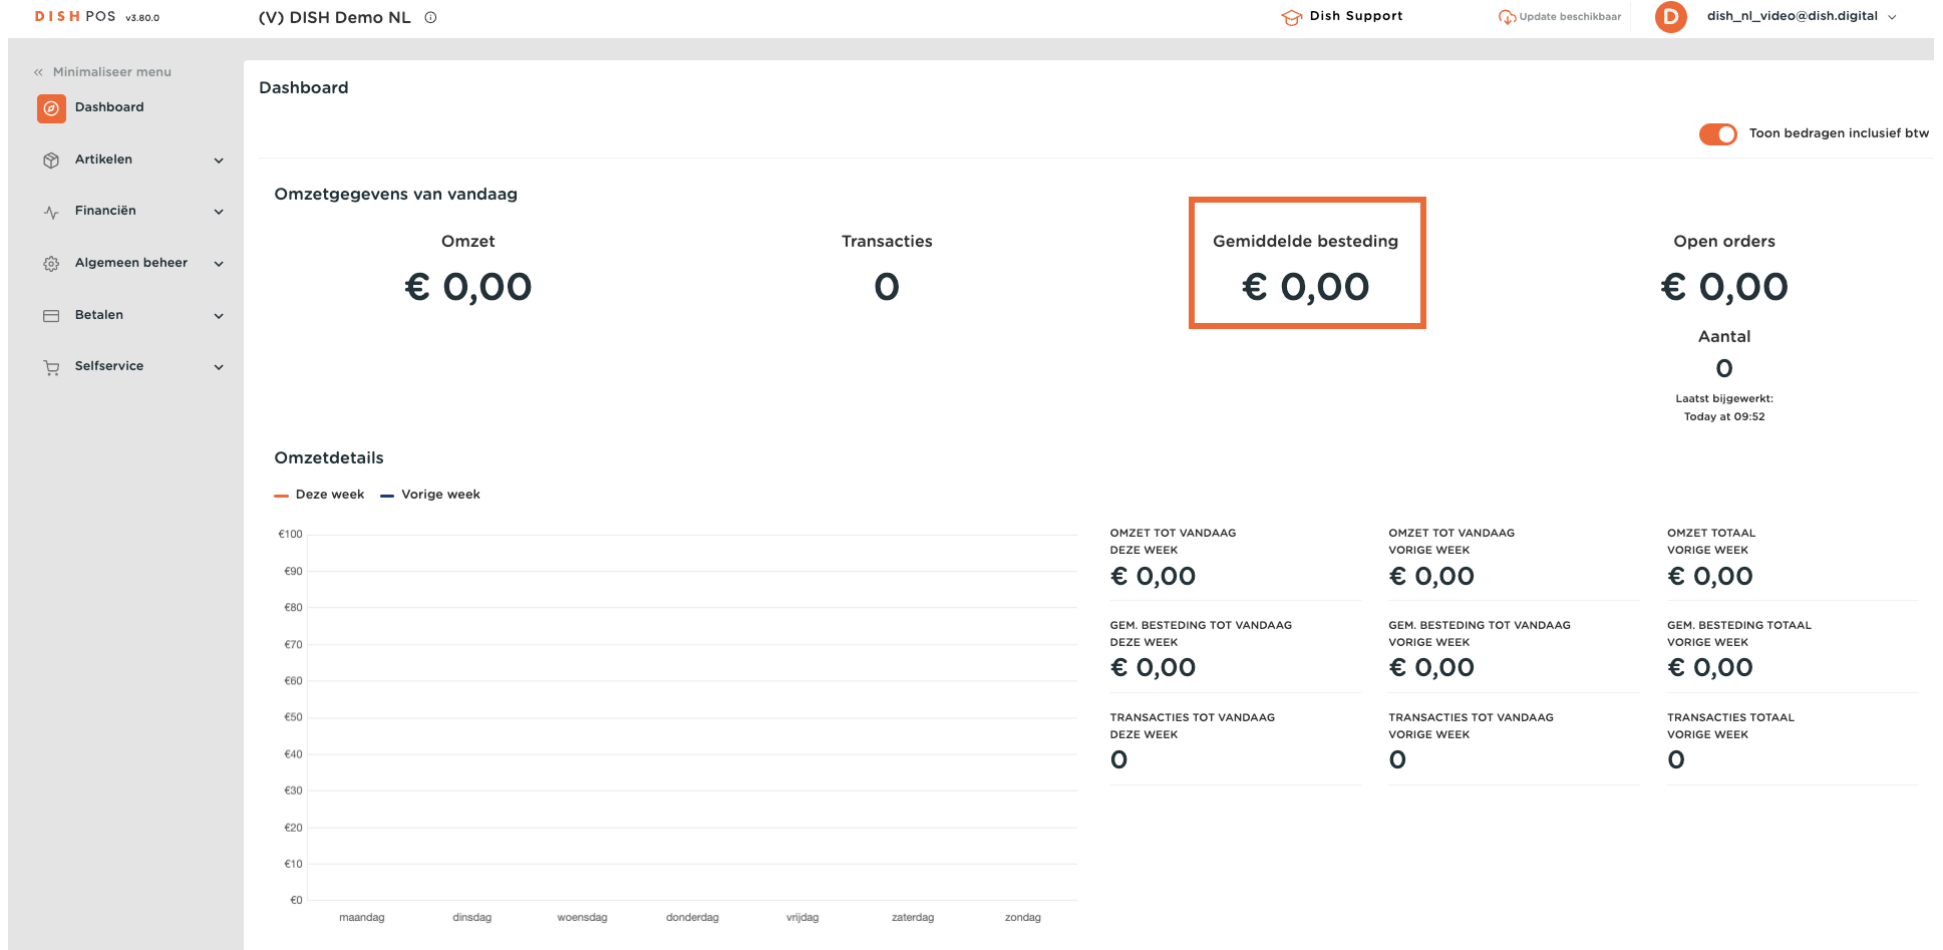

Bij **Omzet** zie je het bedrag van alle betaalde/gesloten orders uit de kassa.

Bij **Transacties** zie je het aantal transacties voor de huidige dag.

Bij **Gemiddelde besteding** zie je de gemiddelde uitgaven van klanten.

Openstaande orders zijn onbetaalde bestellingen in het kassasysteem. Hier vind je het totaal en het aantal bestellingen. **Opmerking: De openstaande orders worden elke vijf minuten bijgewerkt.**

Onder **TRANSACTIES TOTAAL VORIGE WEEK** krijg je een overzicht van de huidige week en de vorige week.