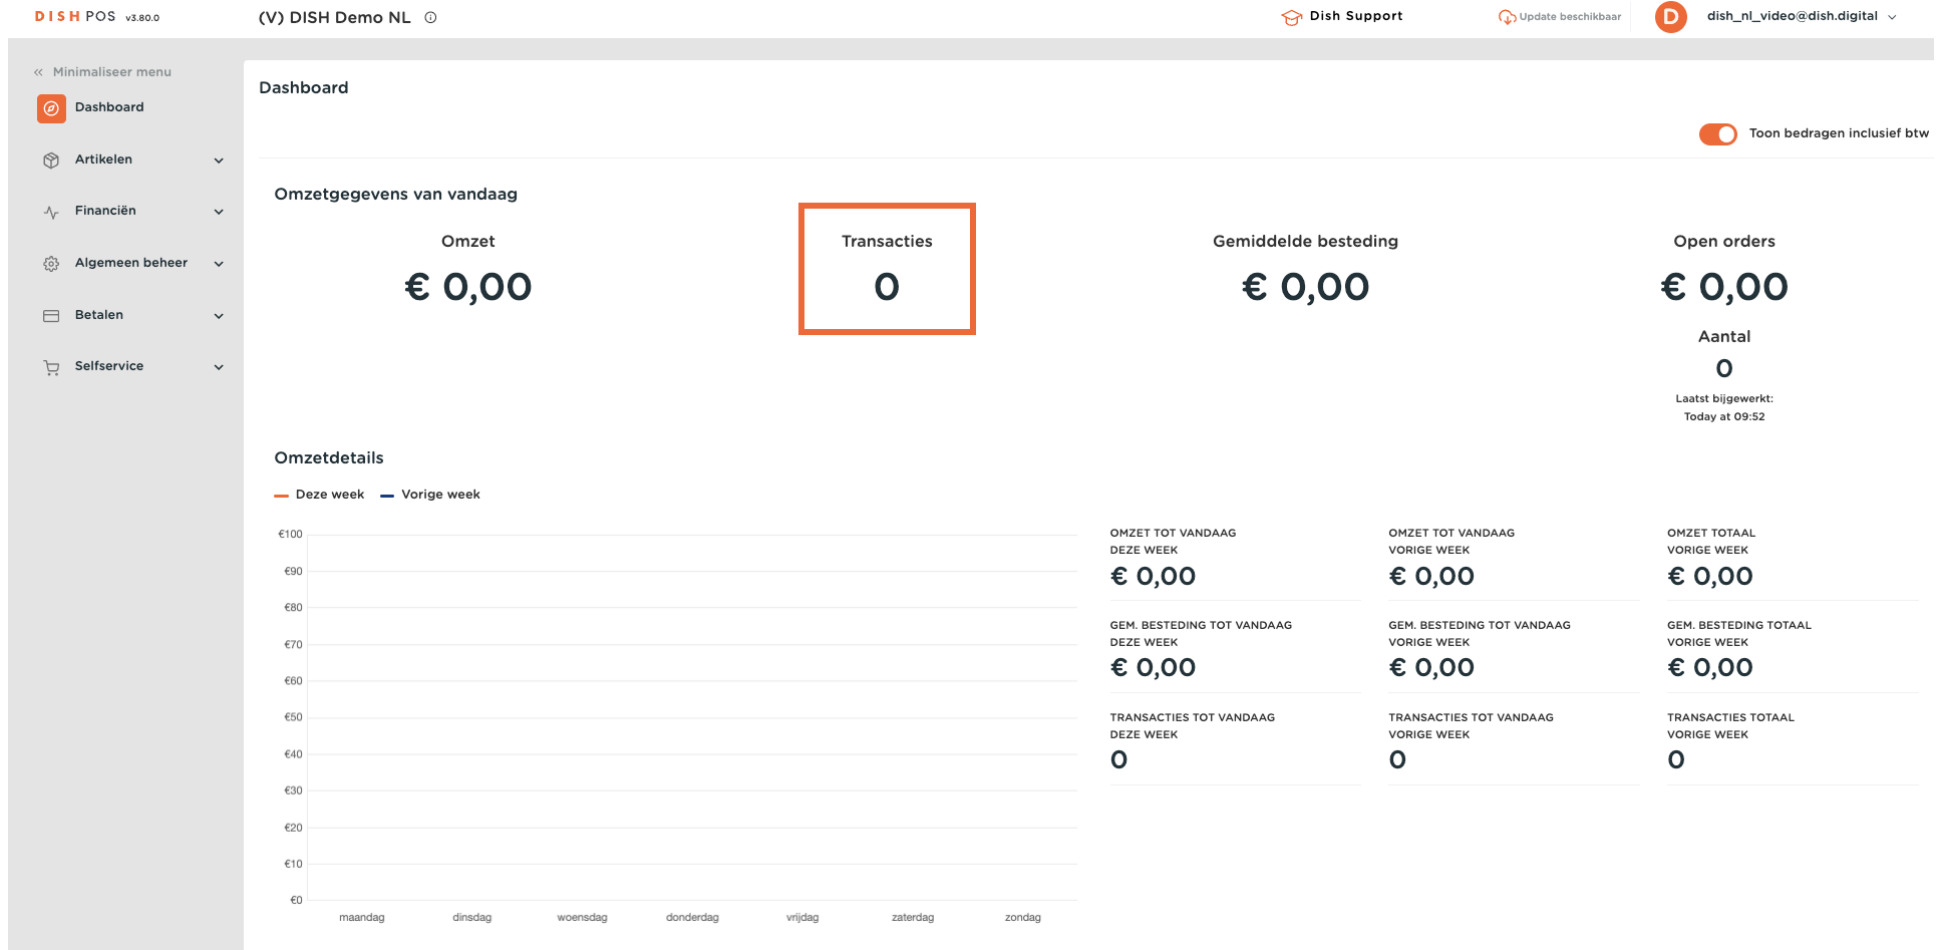

Bij **Omzet** zie je het bedrag van alle betaalde/gesloten orders uit de kassa.

Bij **Transacties** zie je het aantal transacties voor de huidige dag.

Bij **Gemiddelde besteding** zie je de gemiddelde uitgaven van klanten.

Openstaande orders zijn onbetaalde bestellingen in het kassasysteem. Hier vind je het totaal en het aantal bestellingen. **Opmerking: De openstaande orders worden elke vijf minuten bijgewerkt.**

Onder **TRANSACTIES TOTAAL VORIGE WEEK** krijg je een overzicht van de huidige week en de vorige week.