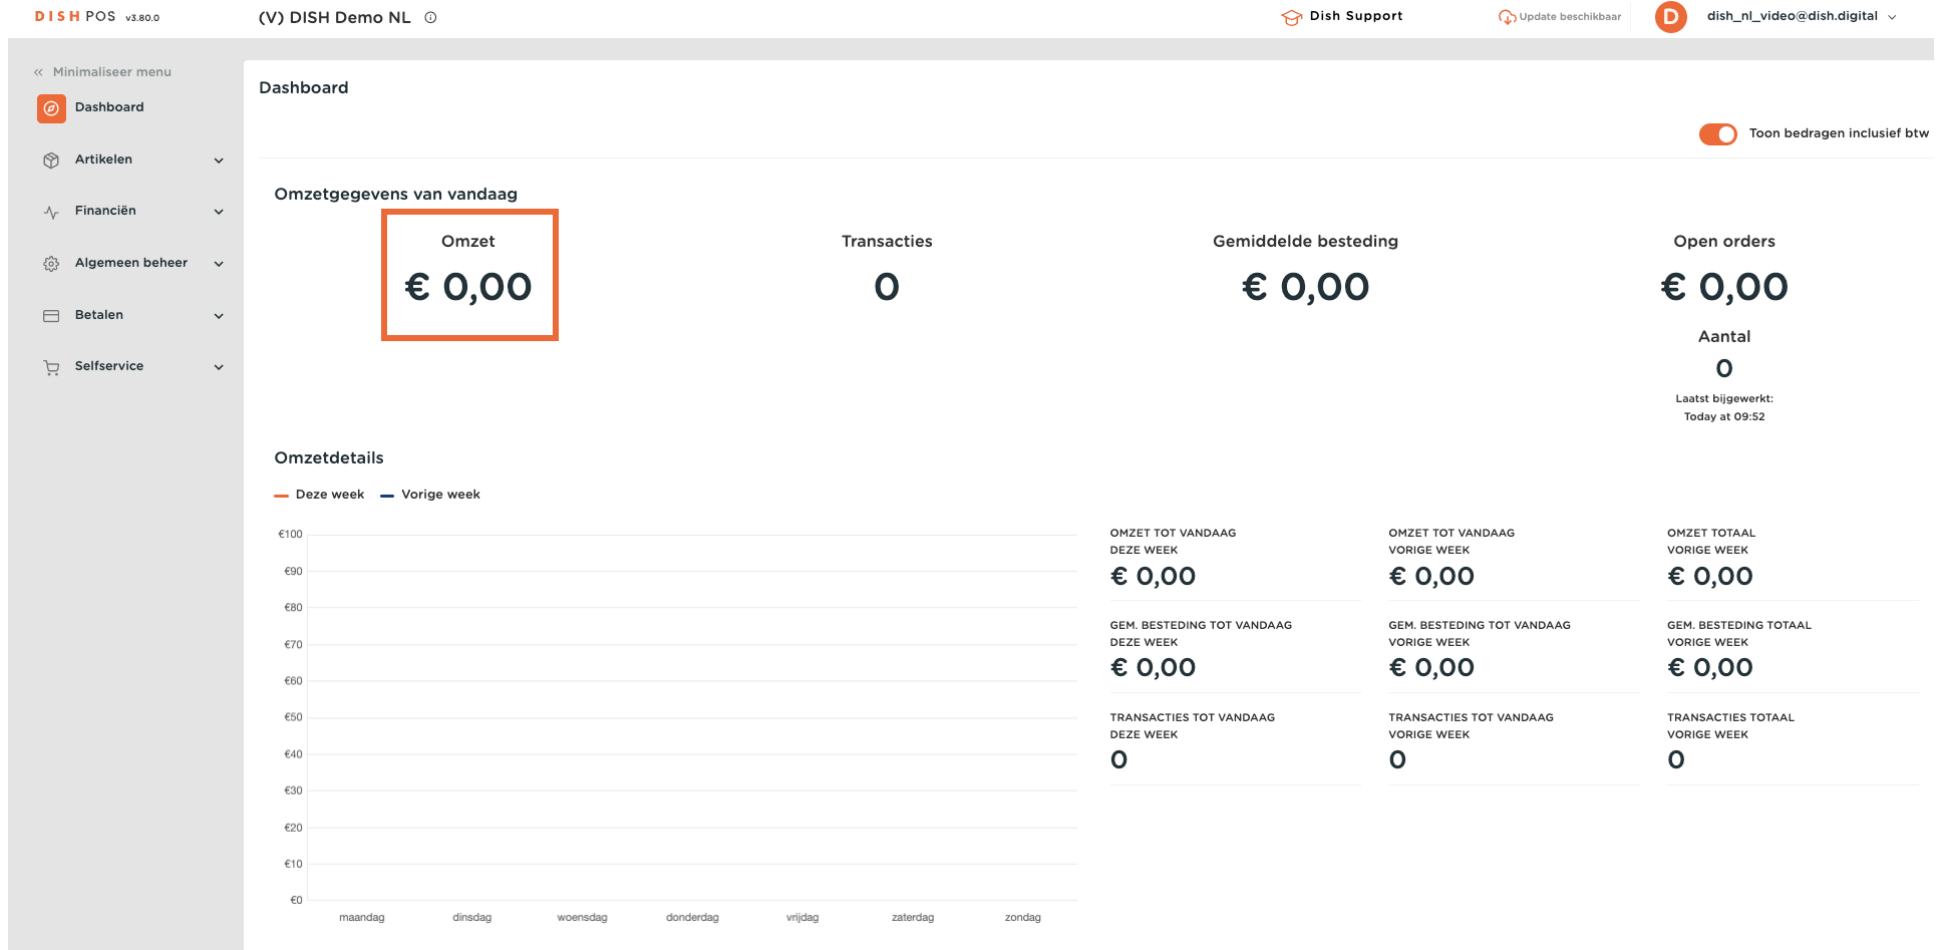

Bij **Omzet** zie je het bedrag van alle betaalde/gesloten orders uit de kassa.

Bij **Transacties** zie je het aantal transacties voor de huidige dag.

Bij **Gemiddelde besteding** zie je de gemiddelde uitgaven van klanten.