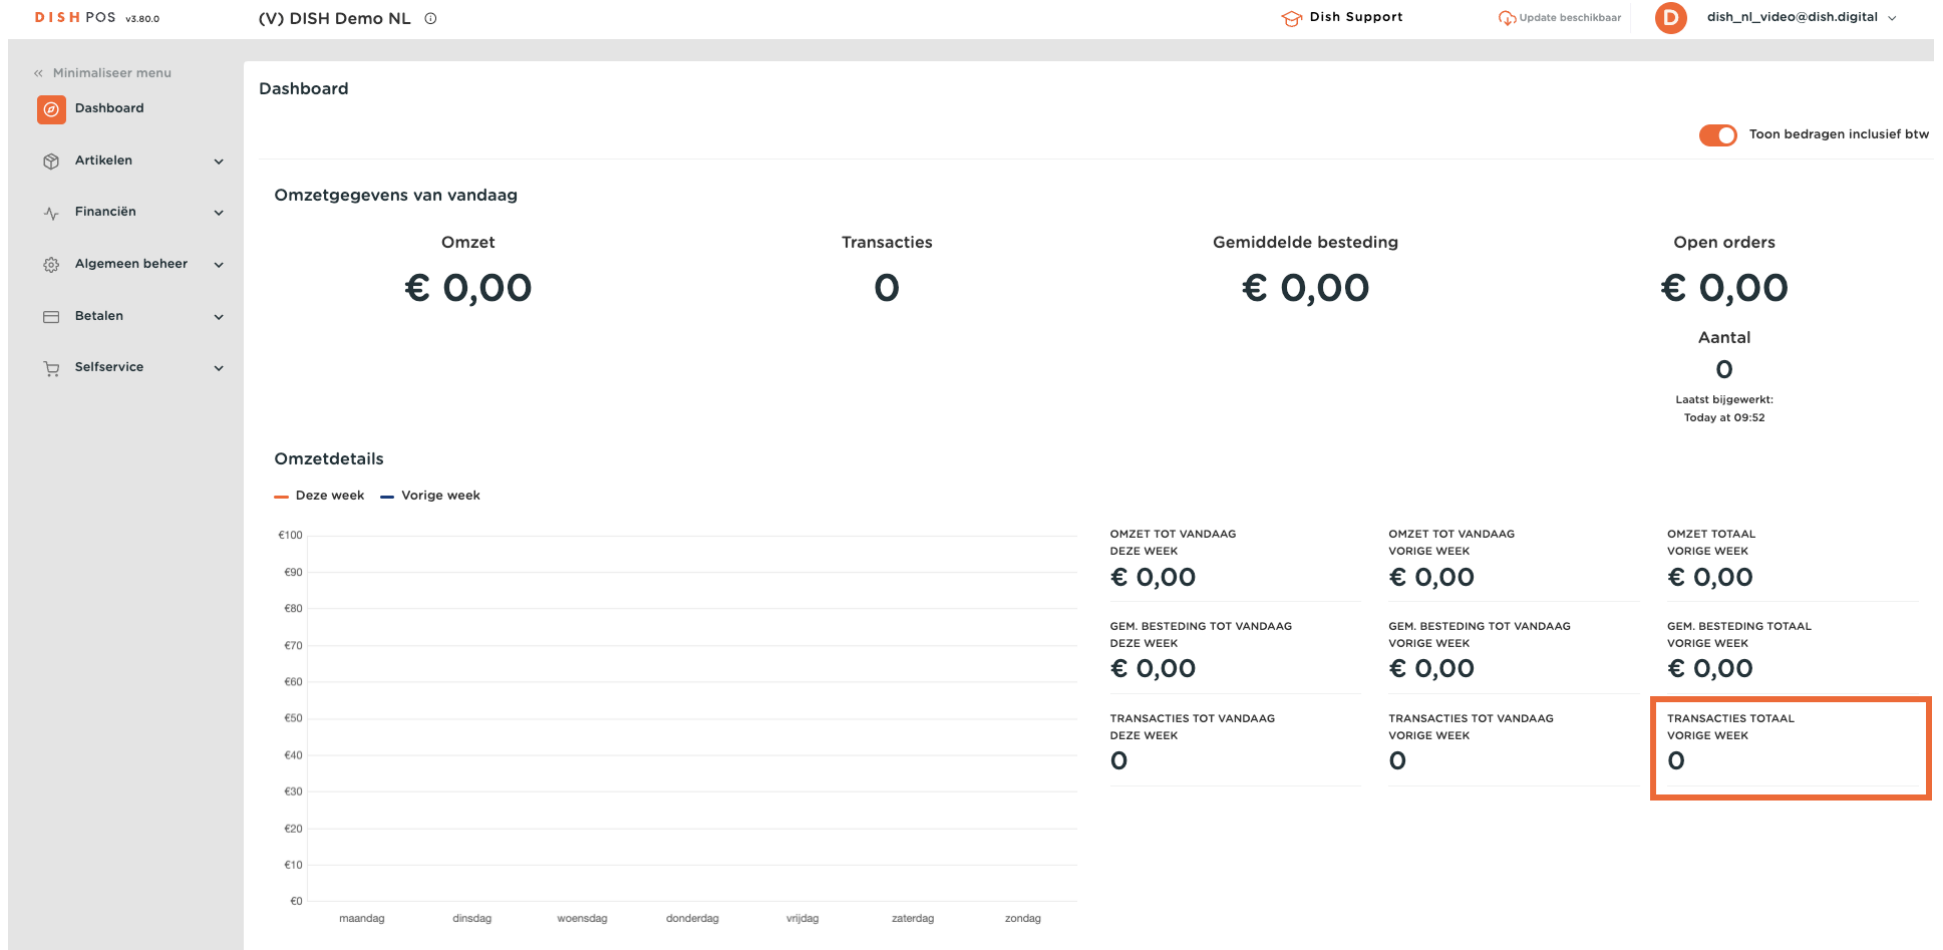

Bij **Omzet** zie je het bedrag van alle betaalde/gesloten orders uit de kassa.

Bij **Transacties** zie je het aantal transacties voor de huidige dag.

Bij **Gemiddelde besteding** zie je de gemiddelde uitgaven van klanten.

Openstaande orders zijn onbetaalde bestellingen in het kassasysteem. Hier vind je het totaal en het aantal bestellingen. **Opmerking: De openstaande orders worden elke vijf minuten bijgewerkt.**

Onder **TRANSACTIES TOTAAL VORIGE WEEK** krijg je een overzicht van de huidige week en de vorige week.