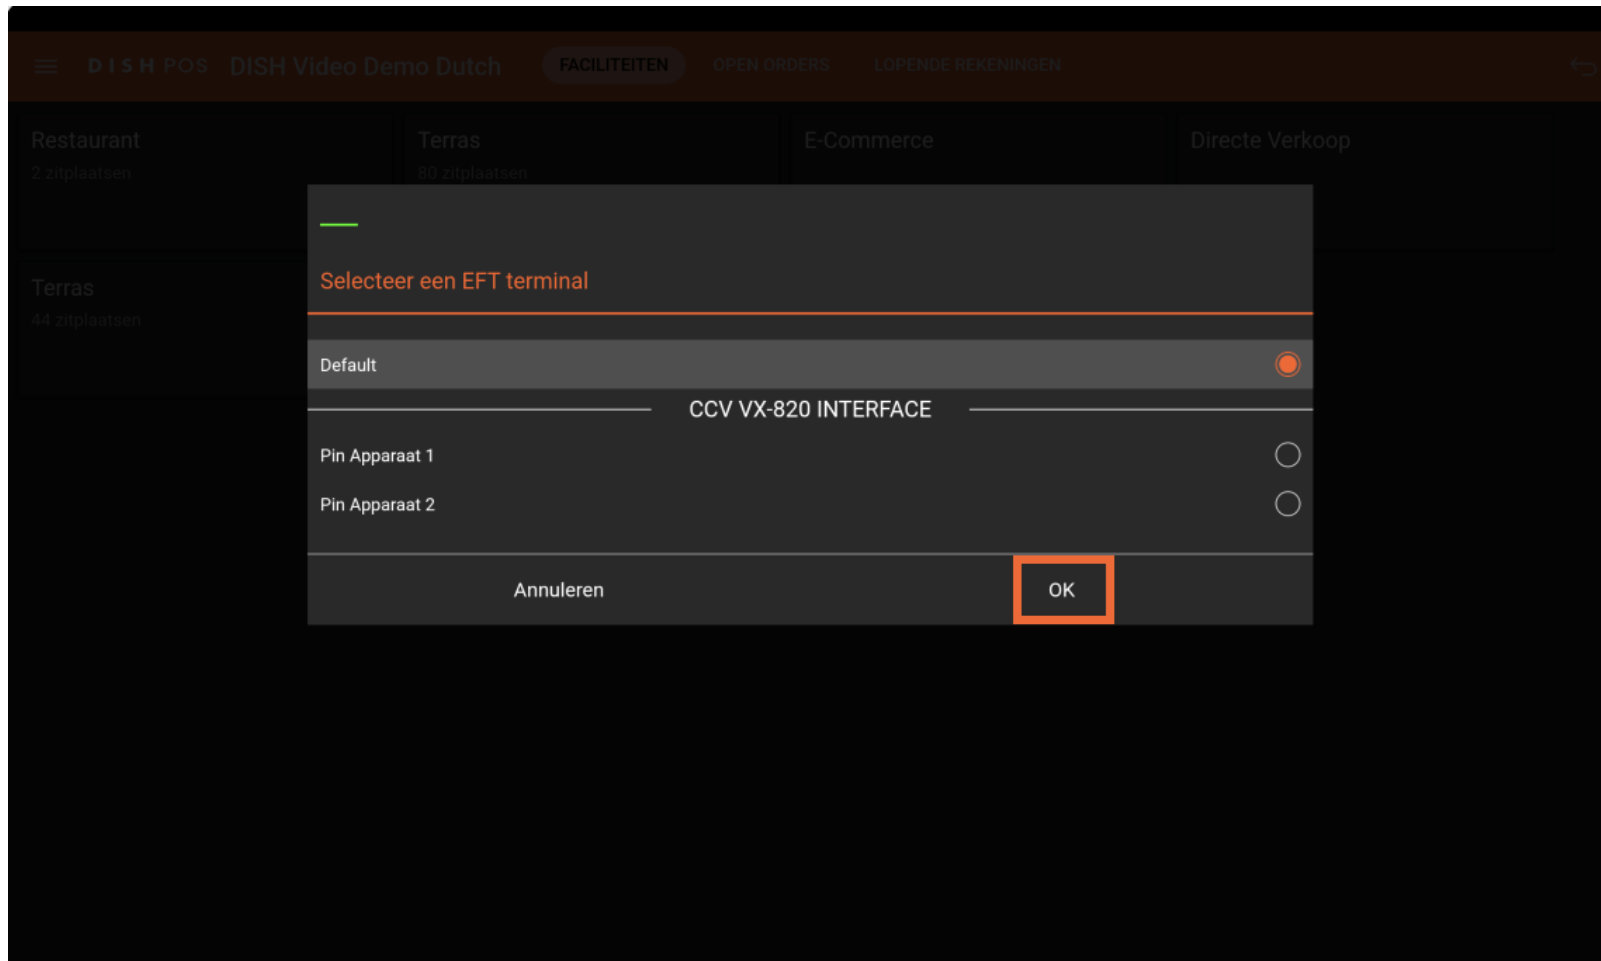

Welkom bij de DISH POS app. In deze handleiding laten we u zien hoe u een EFT-apparaat selecteert.

Open eerst het **menu**.

Tik vervolgens op **PIN/EFT terminals**.

Er verschijnt dan een pop-up met opties voor EFT-apparaten. Als je extra apparaten hebt, kun je die selecteren door het bijbehorende **vinkje** te zetten. **Opmerking: Als u uitlogt, wordt de selectie teruggezet naar het standaardapparaat.**

-  Zodra u een EFT-apparaat hebt gekozen, tikt u op **OK** om uw keuze te bevestigen.

 Dat was het. Je hebt de tutorial voltooid en weet nu hoe je een EFT apparaat selecteert.

Scan om naar de interactieve speler te gaan