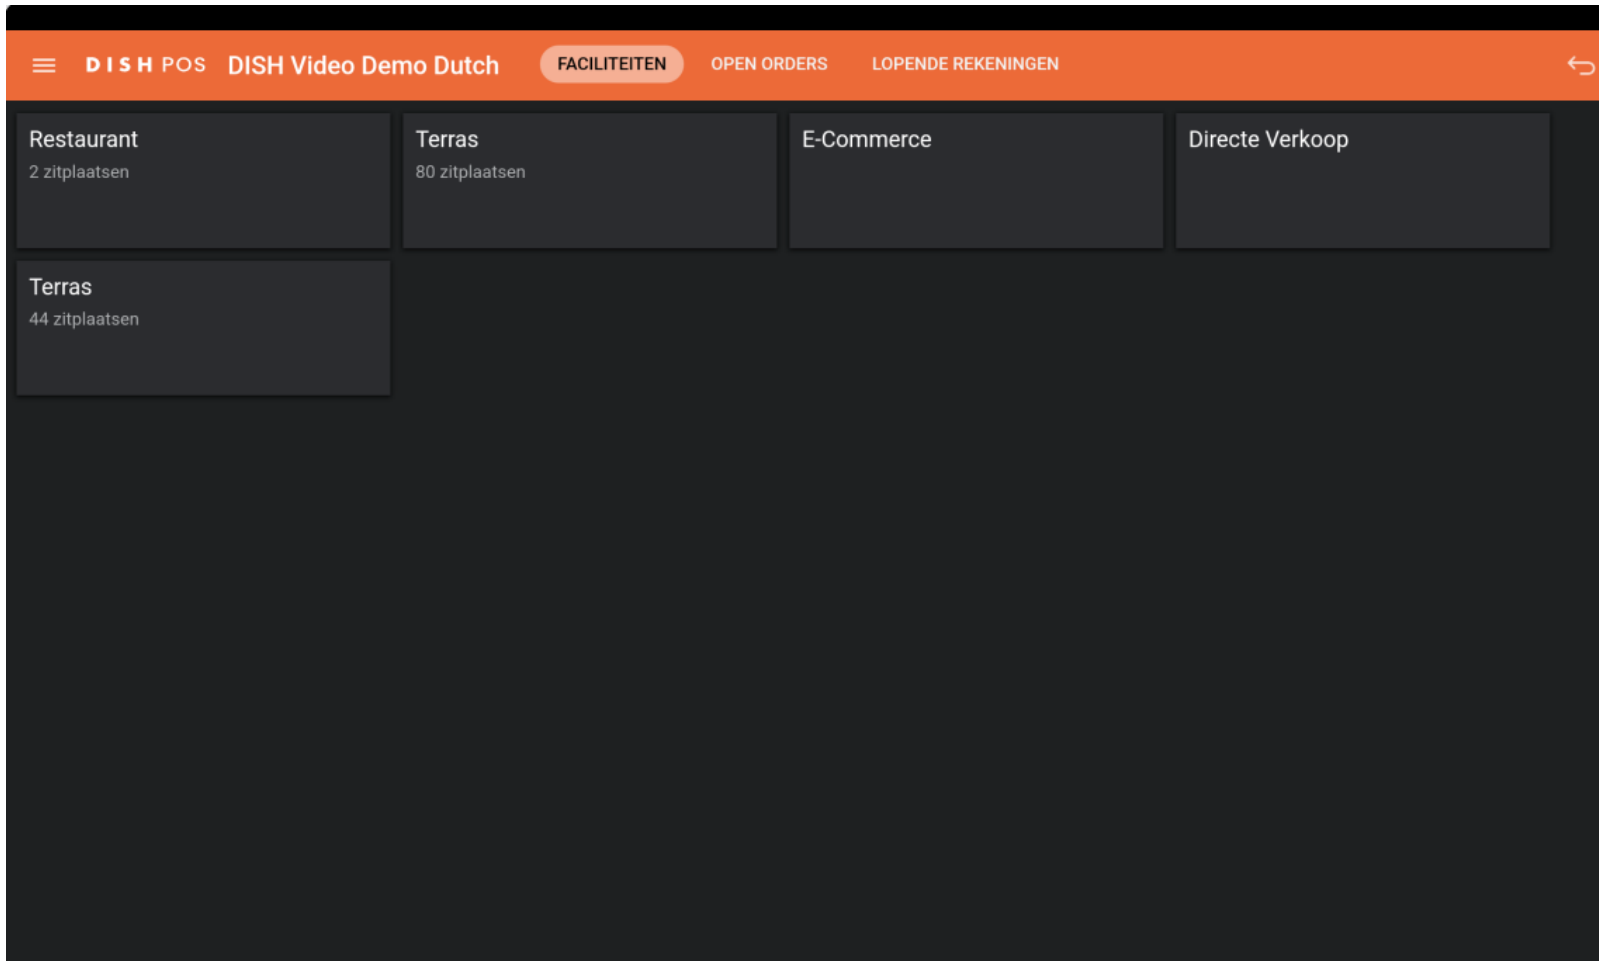

Welkom bij de DISH POS app. In deze handleiding laten we u zien hoe u een EFT-apparaat selecteert.

Open eerst het **menu**.

Tik vervolgens op **PIN/EFT terminals**.

Er verschijnt dan een pop-up met opties voor EFT-apparaten. Als je extra apparaten hebt, kun je die selecteren door het bijbehorende **vinkje** te zetten. **Opmerking: Als u uitlogt, wordt de selectie teruggezet naar het standaardapparaat.**

-  Zodra u een EFT-apparaat hebt gekozen, tikt u op **OK** om uw keuze te bevestigen.

 Dat was het. Je hebt de tutorial voltooid en weet nu hoe je een EFT apparaat selecteert.

Scan om naar de interactieve speler te gaan