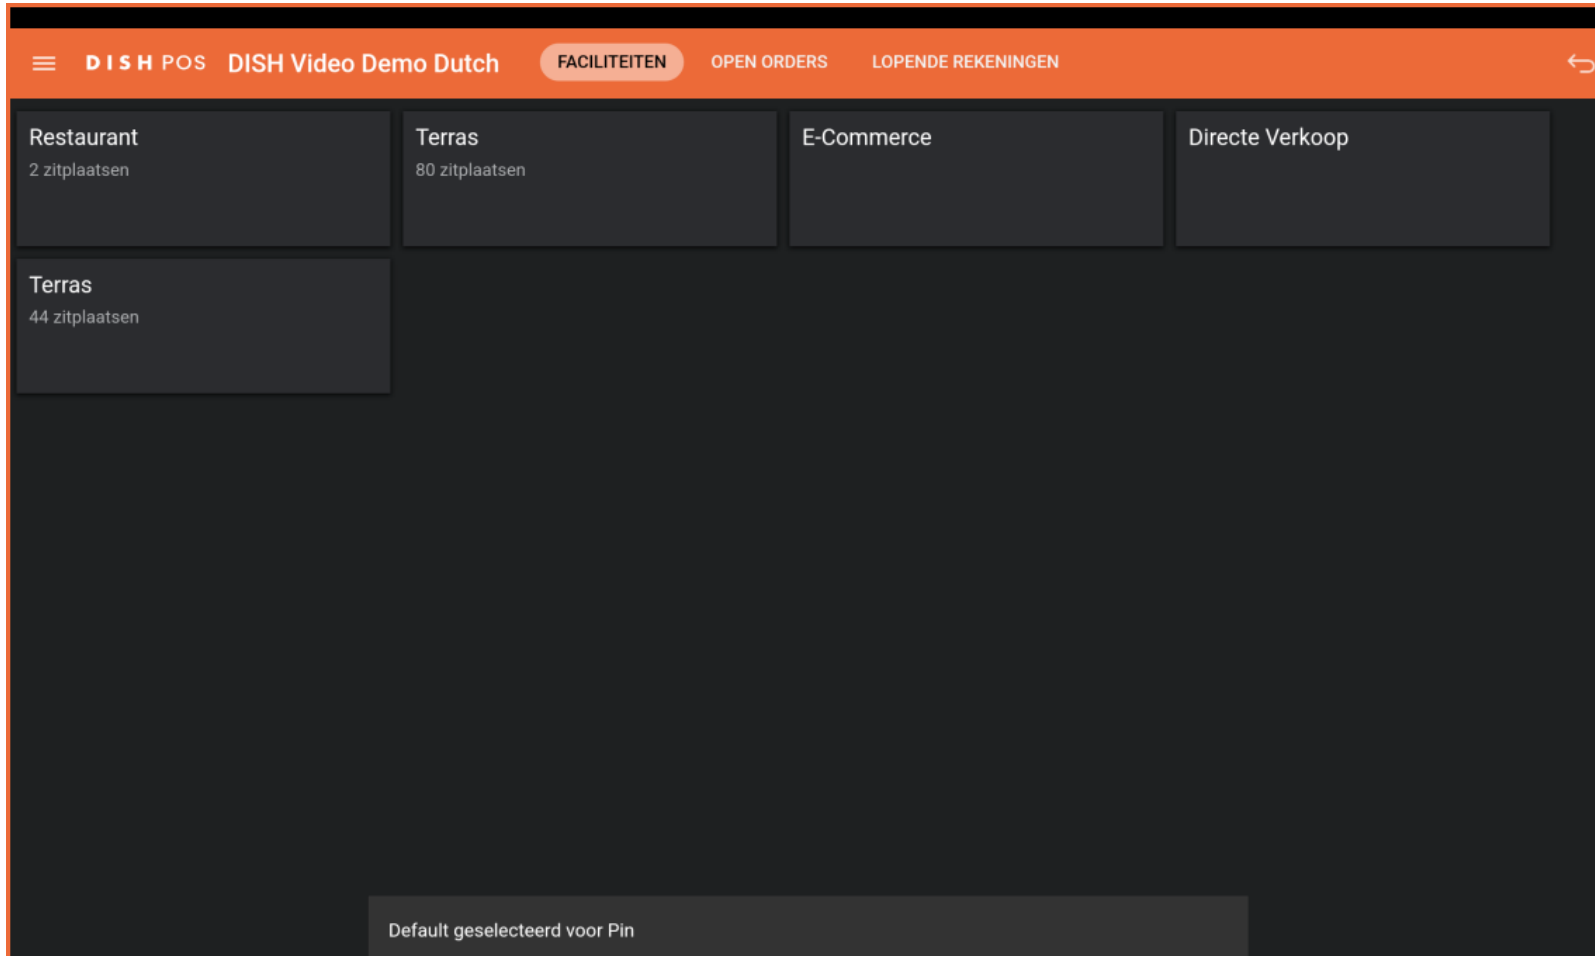

Welkom bij de DISH POS app. In deze handleiding laten we u zien hoe u een EFT-apparaat selecteert.

Open eerst het **menu**.

Tik vervolgens op **PIN/EFT terminals**.

Er verschijnt dan een pop-up met opties voor EFT-apparaten. Als je extra apparaten hebt, kun je die selecteren door het bijbehorende **vinkje** te zetten. **Opmerking: Als u uitlogt, wordt de selectie teruggezet naar het standaardapparaat.**

-  Zodra u een EFT-apparaat hebt gekozen, tikt u op **OK** om uw keuze te bevestigen.

 Dat was het. Je hebt de tutorial voltooid en weet nu hoe je een EFT apparaat selecteert.

Scan om naar de interactieve speler te gaan