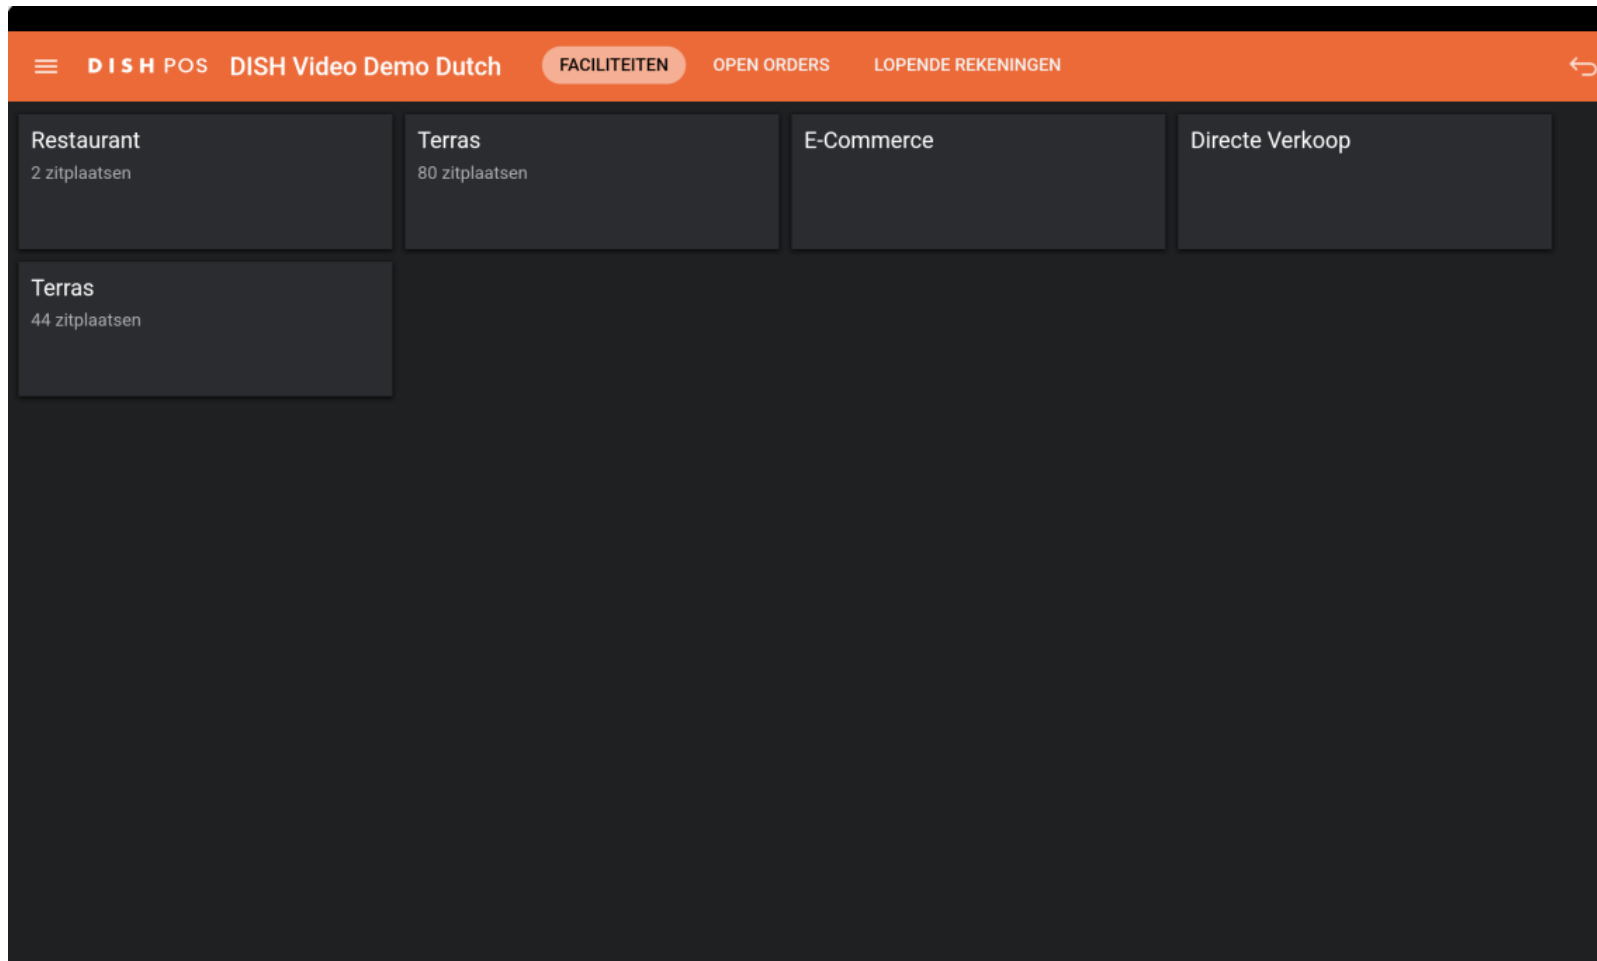

Welkom bij de DISH POS app. In deze handleiding laten we u zien hoe u een EFT-apparaat selecteert.

Open eerst het **menu**.

Tik vervolgens op **PIN/EFT terminals**.

Er verschijnt dan een pop-up met opties voor EFT-apparaten. Als je extra apparaten hebt, kun je die selecteren door het bijbehorende **vinkje** te zetten. **Opmerking: Als u uitlogt, wordt de selectie teruggezet naar het standaardapparaat.**

-  Zodra u een EFT-apparaat hebt gekozen, tikt u op **OK** om uw keuze te bevestigen.

 Dat was het. Je hebt de tutorial voltooid en weet nu hoe je een EFT apparaat selecteert.

Scan om naar de interactieve speler te gaan