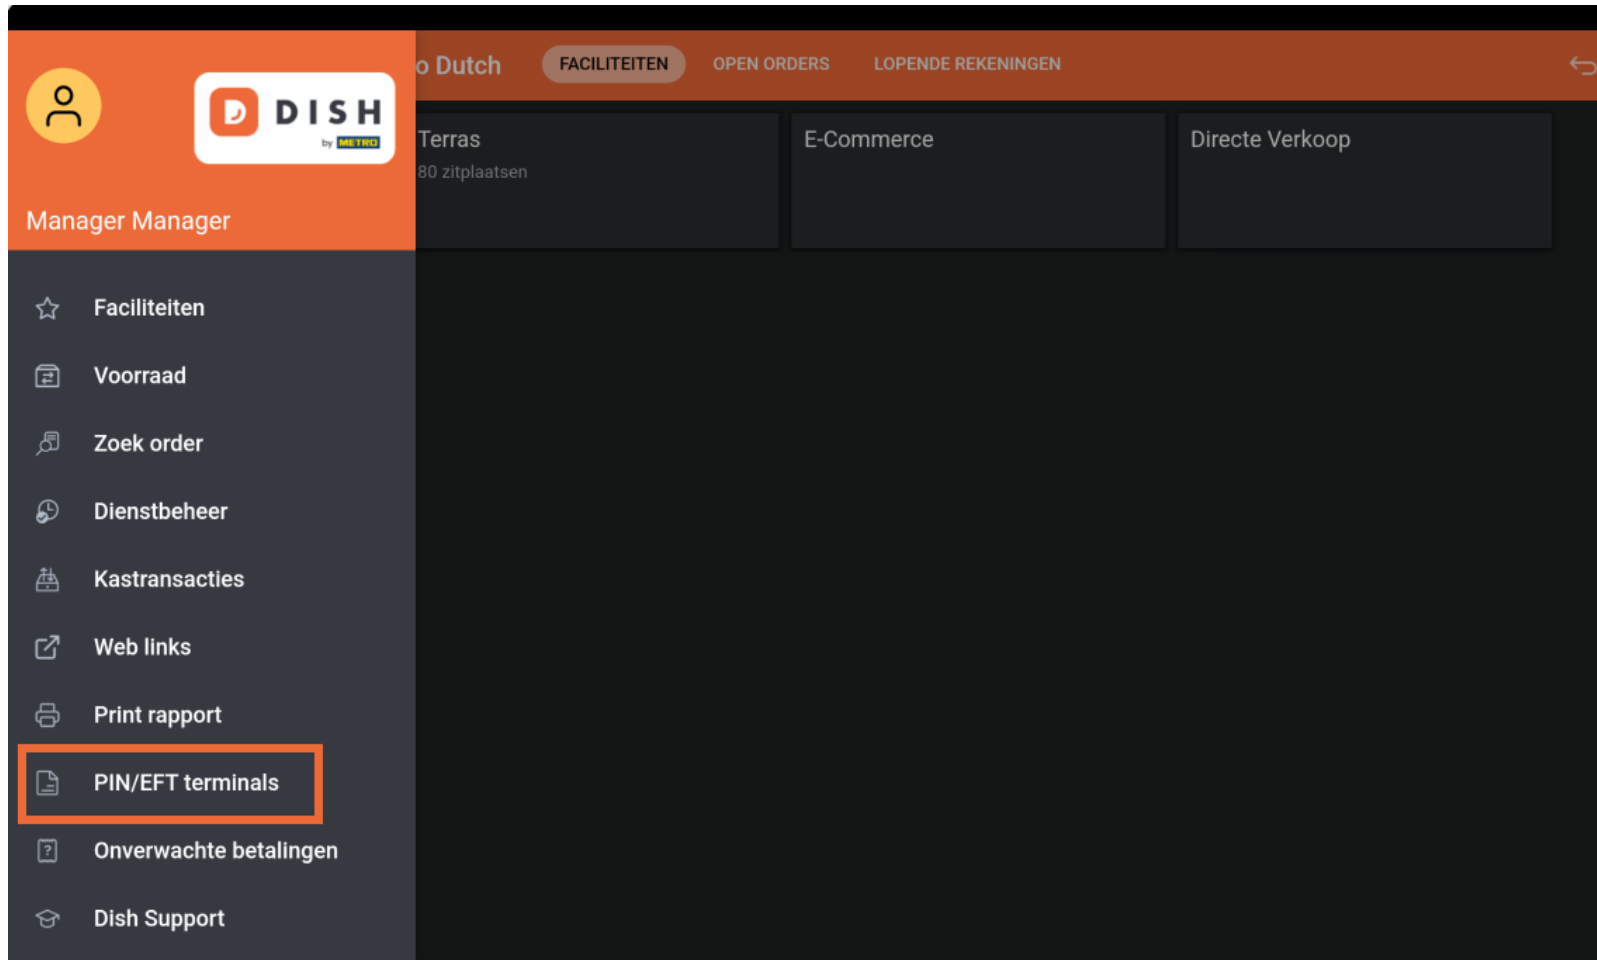

Welkom bij de DISH POS app. In deze handleiding laten we u zien hoe u een EFT-apparaat selecteert.

Open eerst het **menu**.

Tik vervolgens op **PIN/EFT terminals**.

Er verschijnt dan een pop-up met opties voor EFT-apparaten. Als je extra apparaten hebt, kun je die selecteren door het bijbehorende **vinkje** te zetten. **Opmerking: Als u uitlogt, wordt de selectie teruggezet naar het standaardapparaat.**

-  Zodra u een EFT-apparaat hebt gekozen, tikt u op **OK** om uw keuze te bevestigen.

 Dat was het. Je hebt de tutorial voltooid en weet nu hoe je een EFT apparaat selecteert.

Scan om naar de interactieve speler te gaan