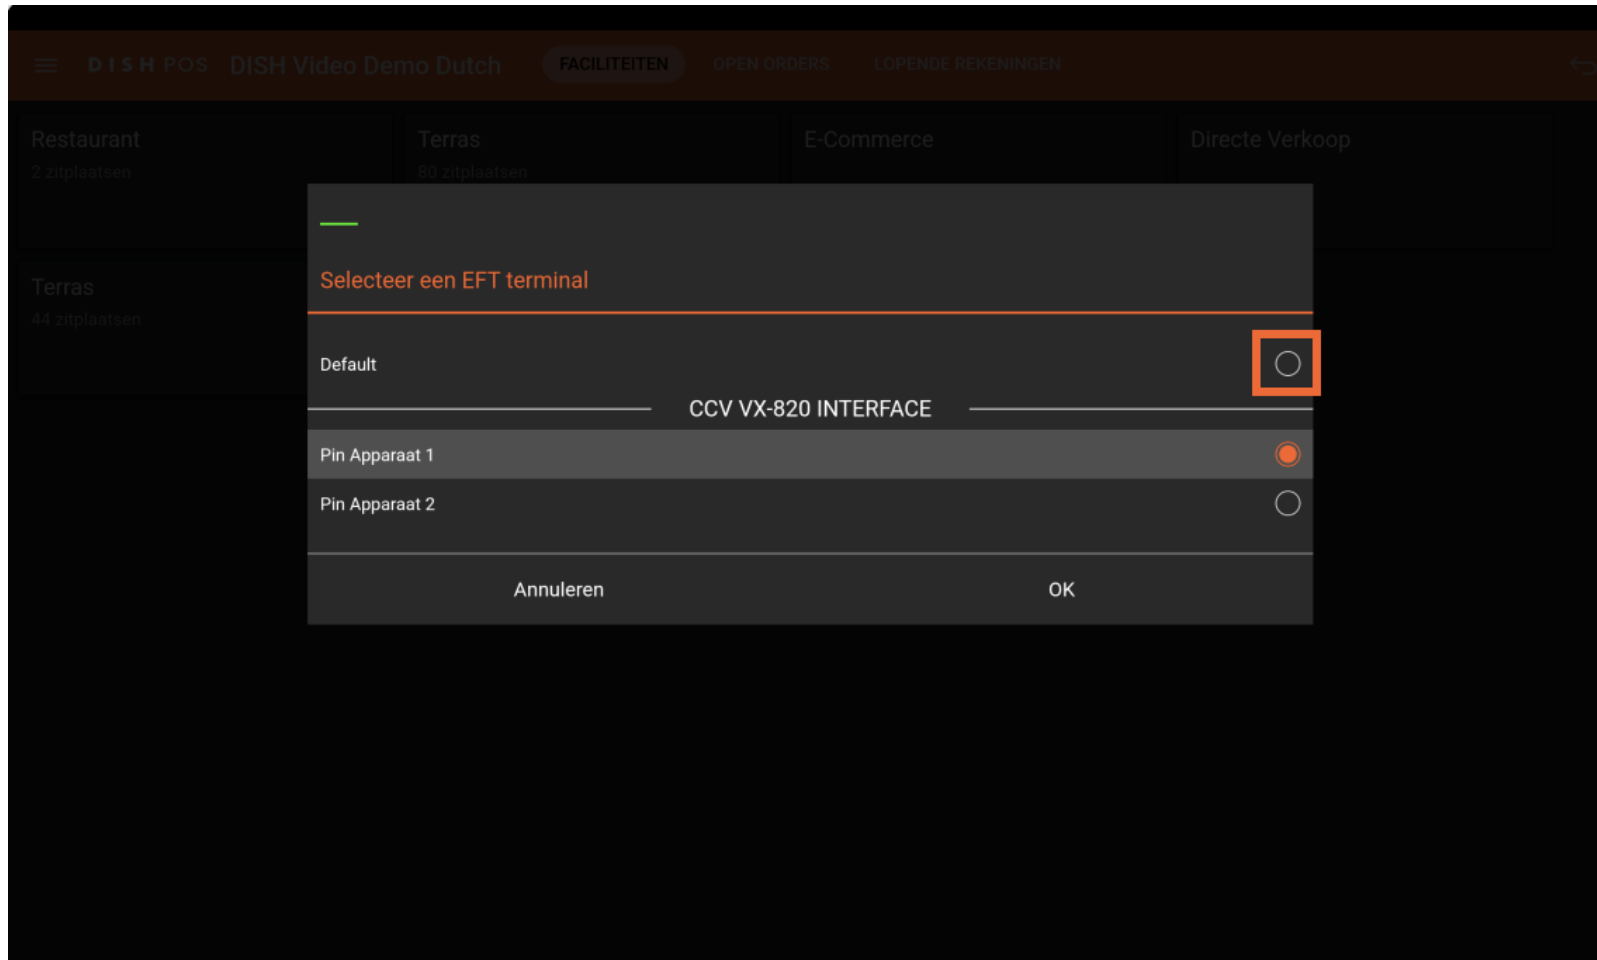

Welkom bij de DISH POS app. In deze handleiding laten we u zien hoe u een EFT-apparaat selecteert.

Open eerst het **menu**.

Tik vervolgens op **PIN/EFT terminals**.

Er verschijnt dan een pop-up met opties voor EFT-apparaten. Als je extra apparaten hebt, kun je die selecteren door het bijbehorende **vinkje** te zetten. **Opmerking: Als u uitlogt, wordt de selectie teruggezet naar het standaardapparaat.**

-  Zodra u een EFT-apparaat hebt gekozen, tikt u op **OK** om uw keuze te bevestigen.

 Dat was het. Je hebt de tutorial voltooid en weet nu hoe je een EFT apparaat selecteert.

Scan om naar de interactieve speler te gaan