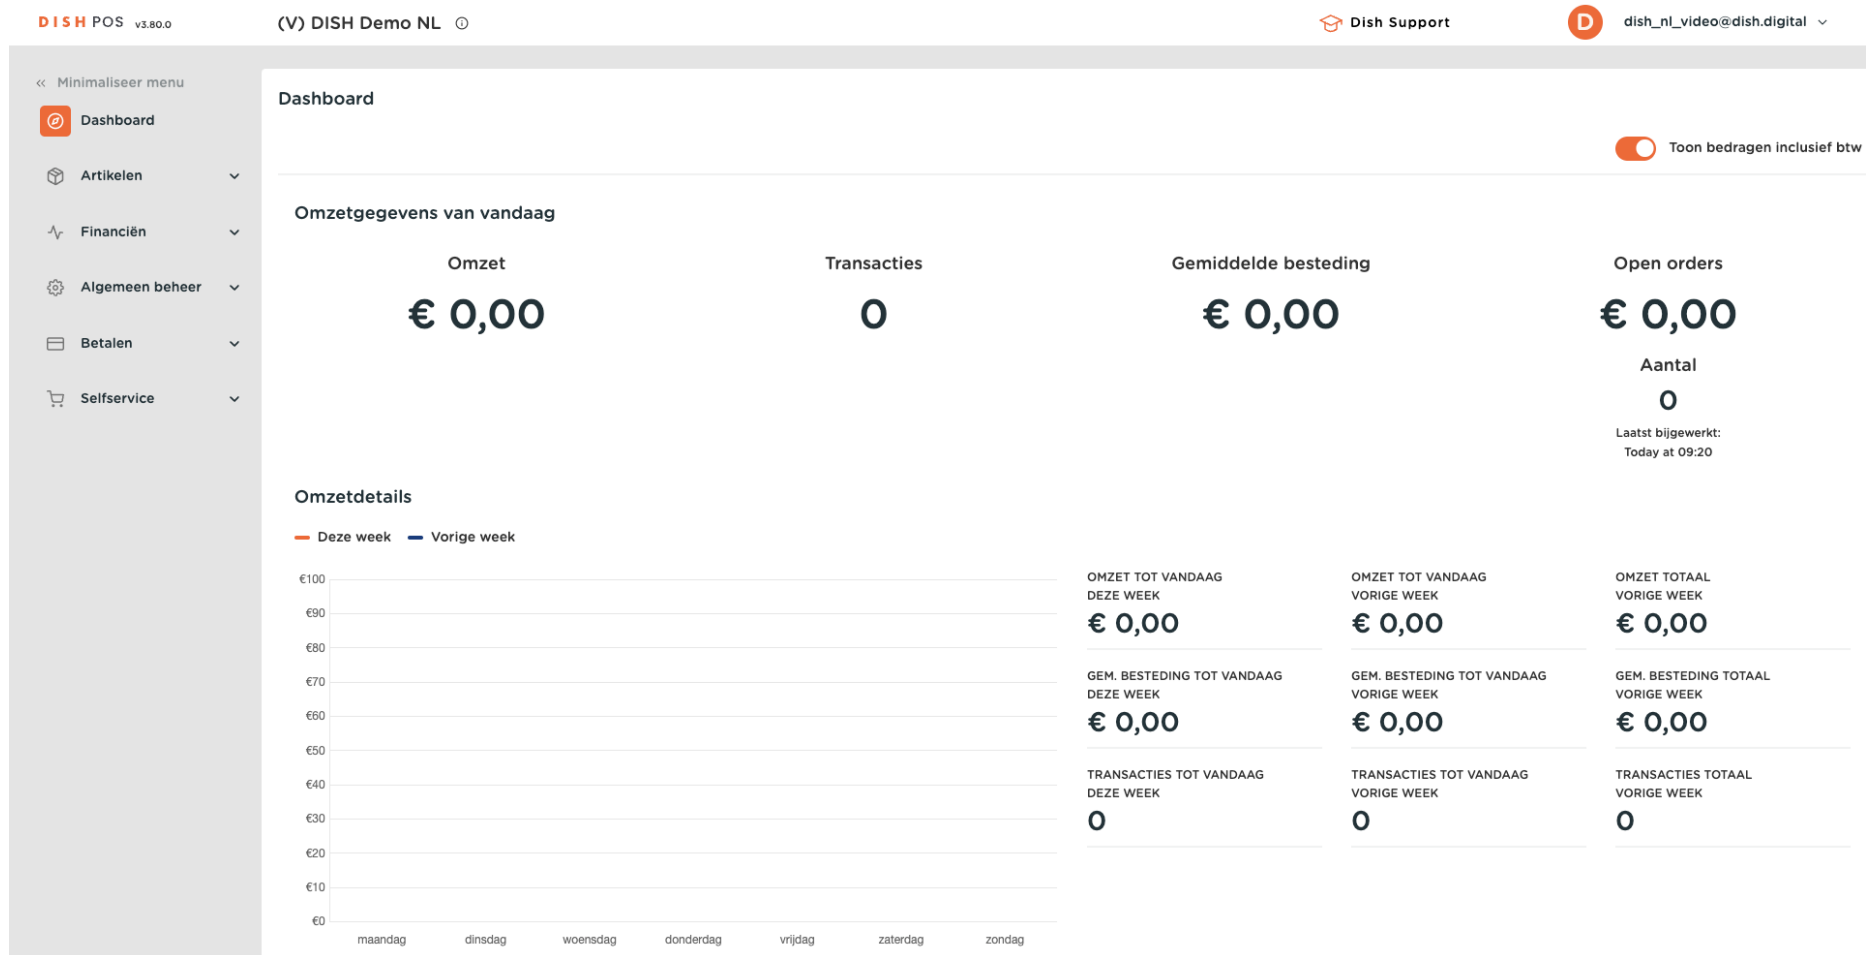

Welkom op het DISH POS dashboard. In deze tutorial laten we zien hoe je een app-link naar een website kunt maken voor je POS-apparaten.

Klik eerst op **Algemeen beheer**.

DISH POS v3.80.0 (V) DISH Demo NL Dish Support dish_nl_video@dish.digital