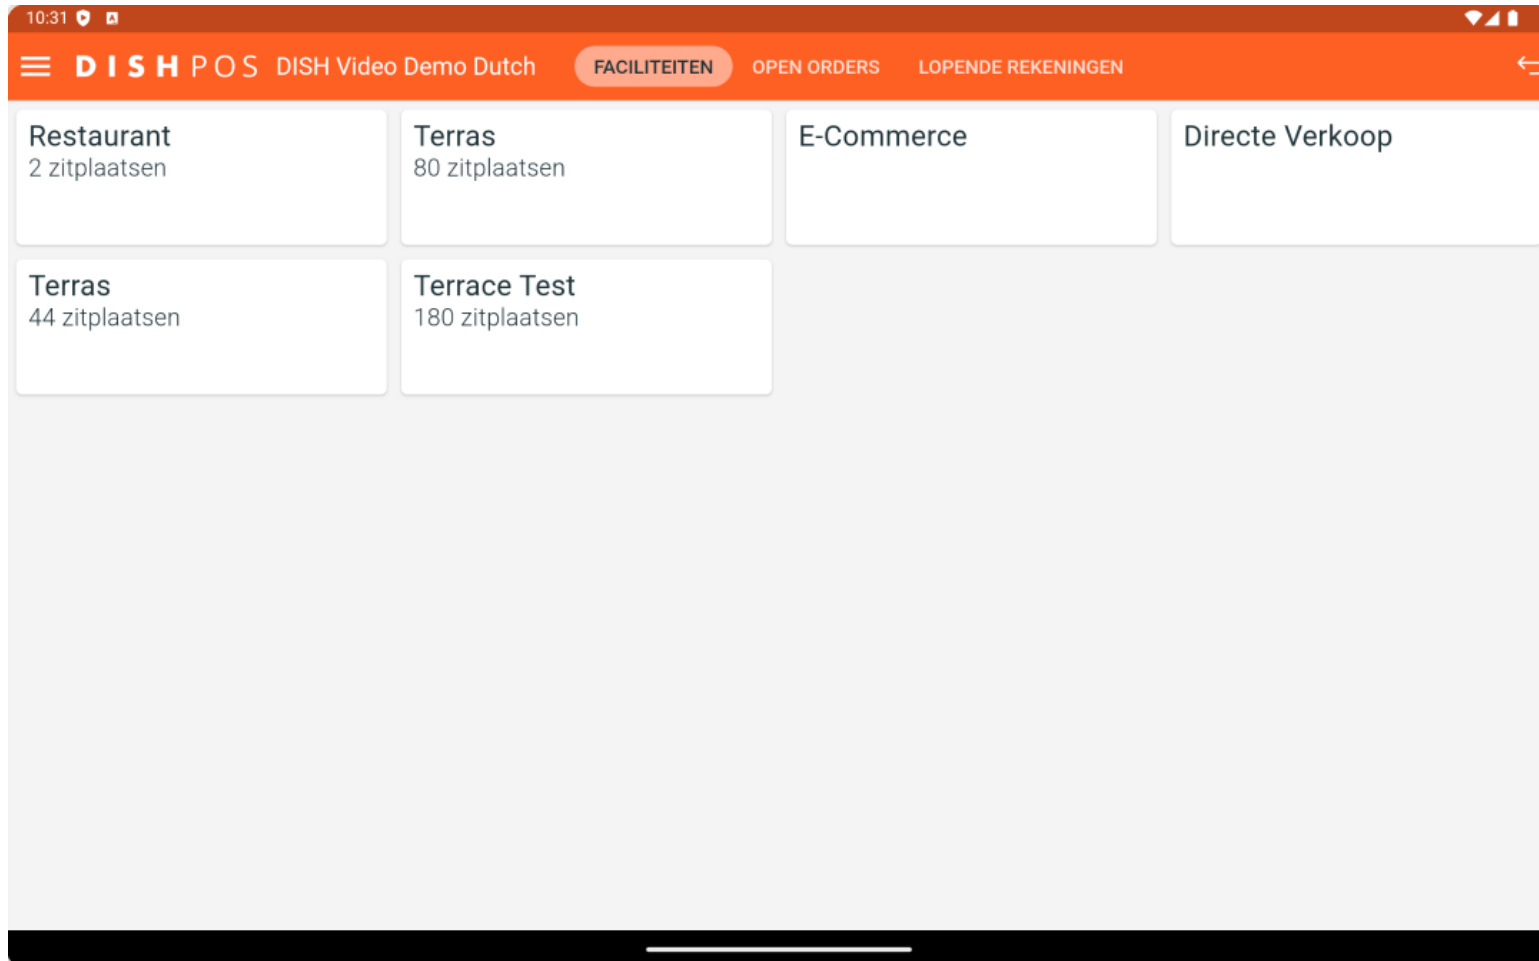

Welkom bij de DISH POS app. In deze handleiding laten we zien hoe je een andere faciliteit selecteert.

Open eerst het **hamburgermenu**.

- Selecteer vervolgens **Faciliteiten** om terug te keren naar het overzicht van je faciliteiten.

- 1 Terug in het overzicht tikt u op de **faciliteit** die u wilt openen.

Dat was het. Je hebt de tutorial voltooid en weet nu hoe je een andere faciliteit selecteert.

Scan om naar de interactieve speler te gaan