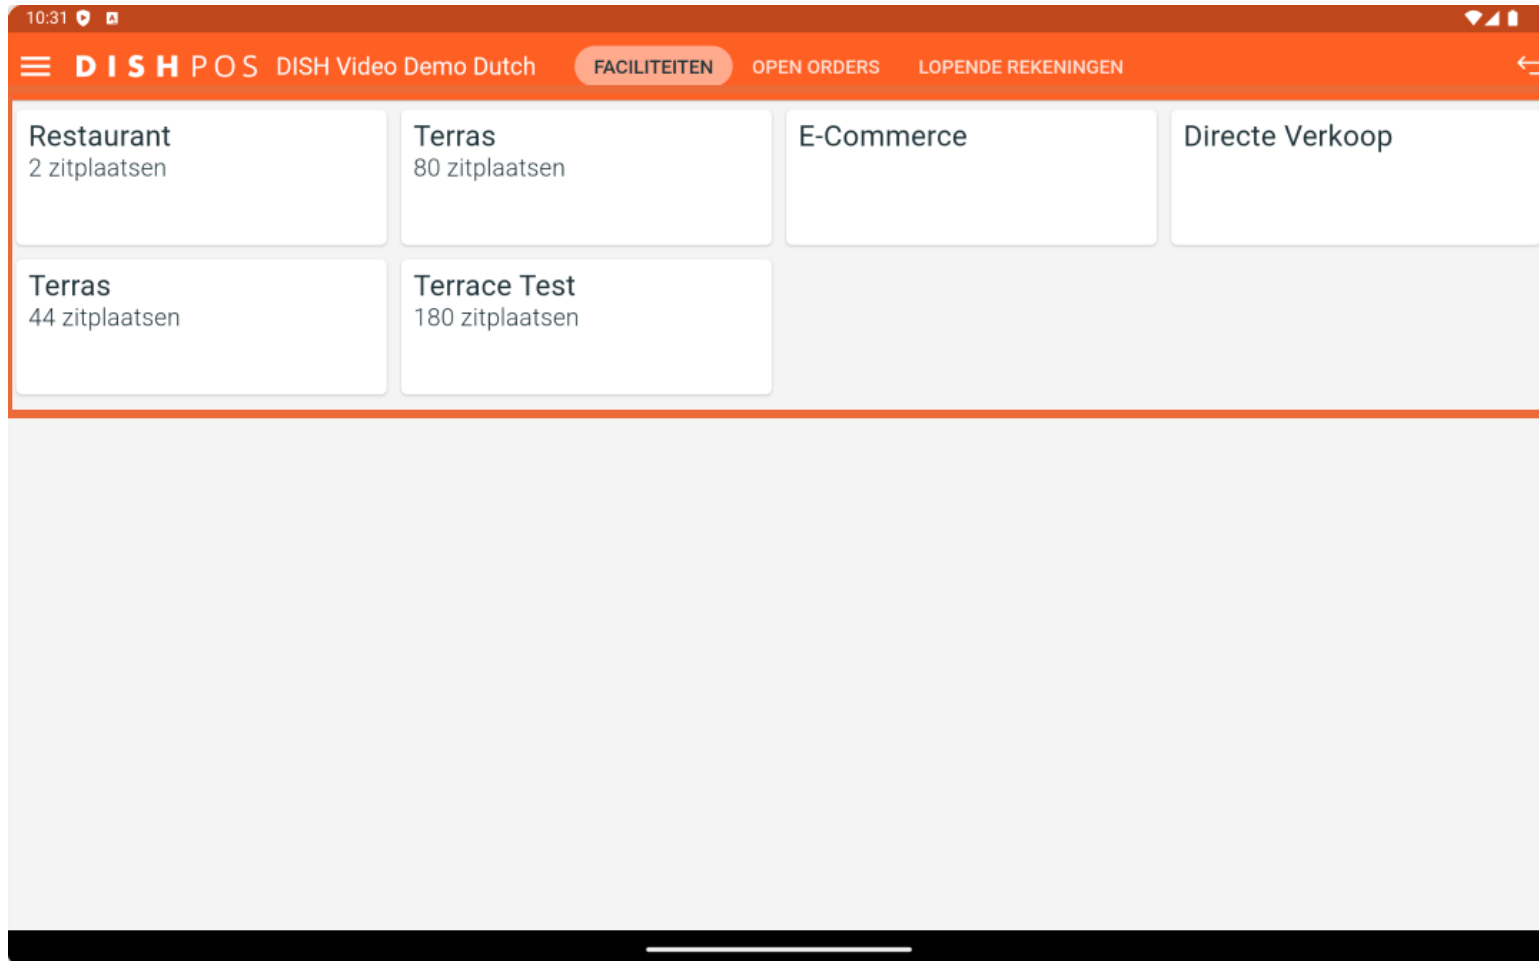

Welkom bij de DISH POS app. In deze handleiding laten we zien hoe je een andere faciliteit selecteert.

Open eerst het **hamburgermenu**.

- Selecteer vervolgens **Faciliteiten** om terug te keren naar het overzicht van je faciliteiten.

- 1 Terug in het overzicht tikt u op de **faciliteit** die u wilt openen.

Dat was het. Je hebt de tutorial voltooid en weet nu hoe je een andere faciliteit selecteert.

Scan om naar de interactieve speler te gaan