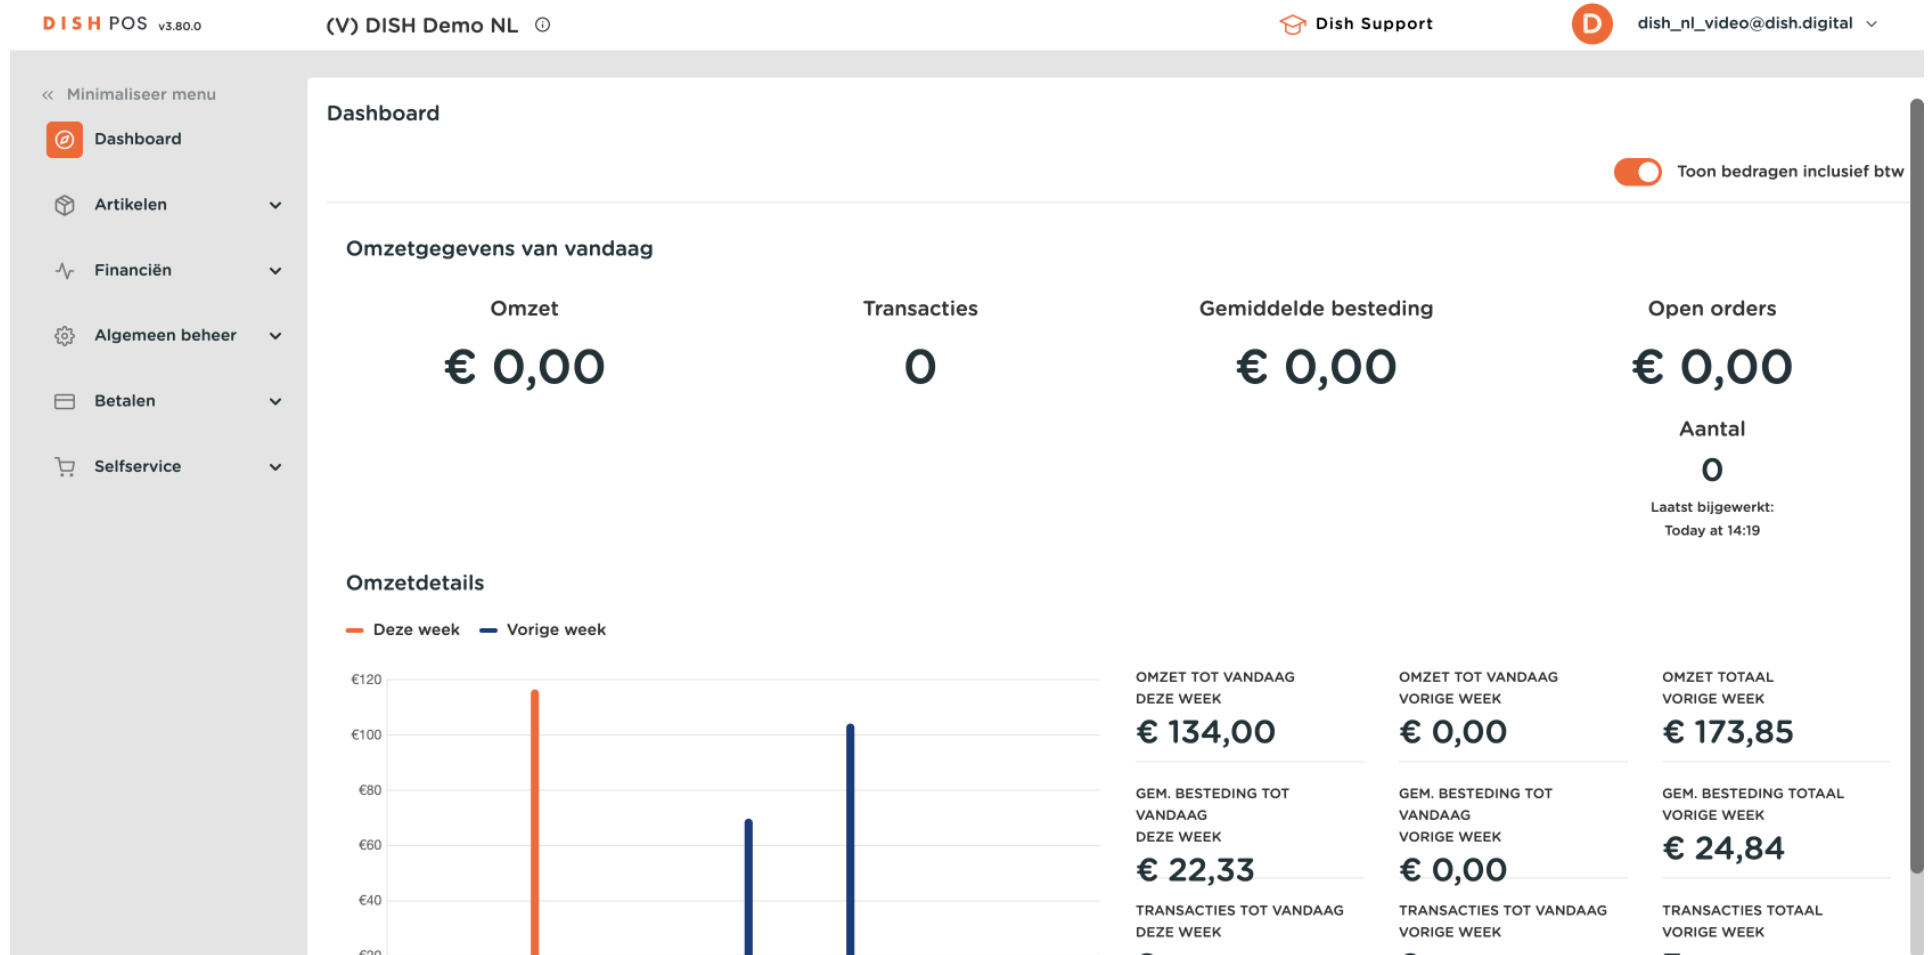

Welkom op het DISH POS dashboard, in deze handleiding laten we zien hoe je de betalen bij afhalen activeert op je webshop.

Klik eerst op **Selfservice**.

DISH POS v3.80.0 (V) DISH Demo NL Dish Support dish_nl_video@dish.digital

Minimaliseer menu

- Dashboard
- Artikelen
- Financiën
- Algemeen beheer
- Betalen
- Selfservice**

Dashboard Toon bedragen inclusief btw

Omzetgegevens van vandaag

Omzet	Transacties	Gemiddelde besteding	Open orders
€ 0,00	0	€ 0,00	€ 0,00
			Aantal
			0
			Laatst bijgewerkt: Today at 14:19